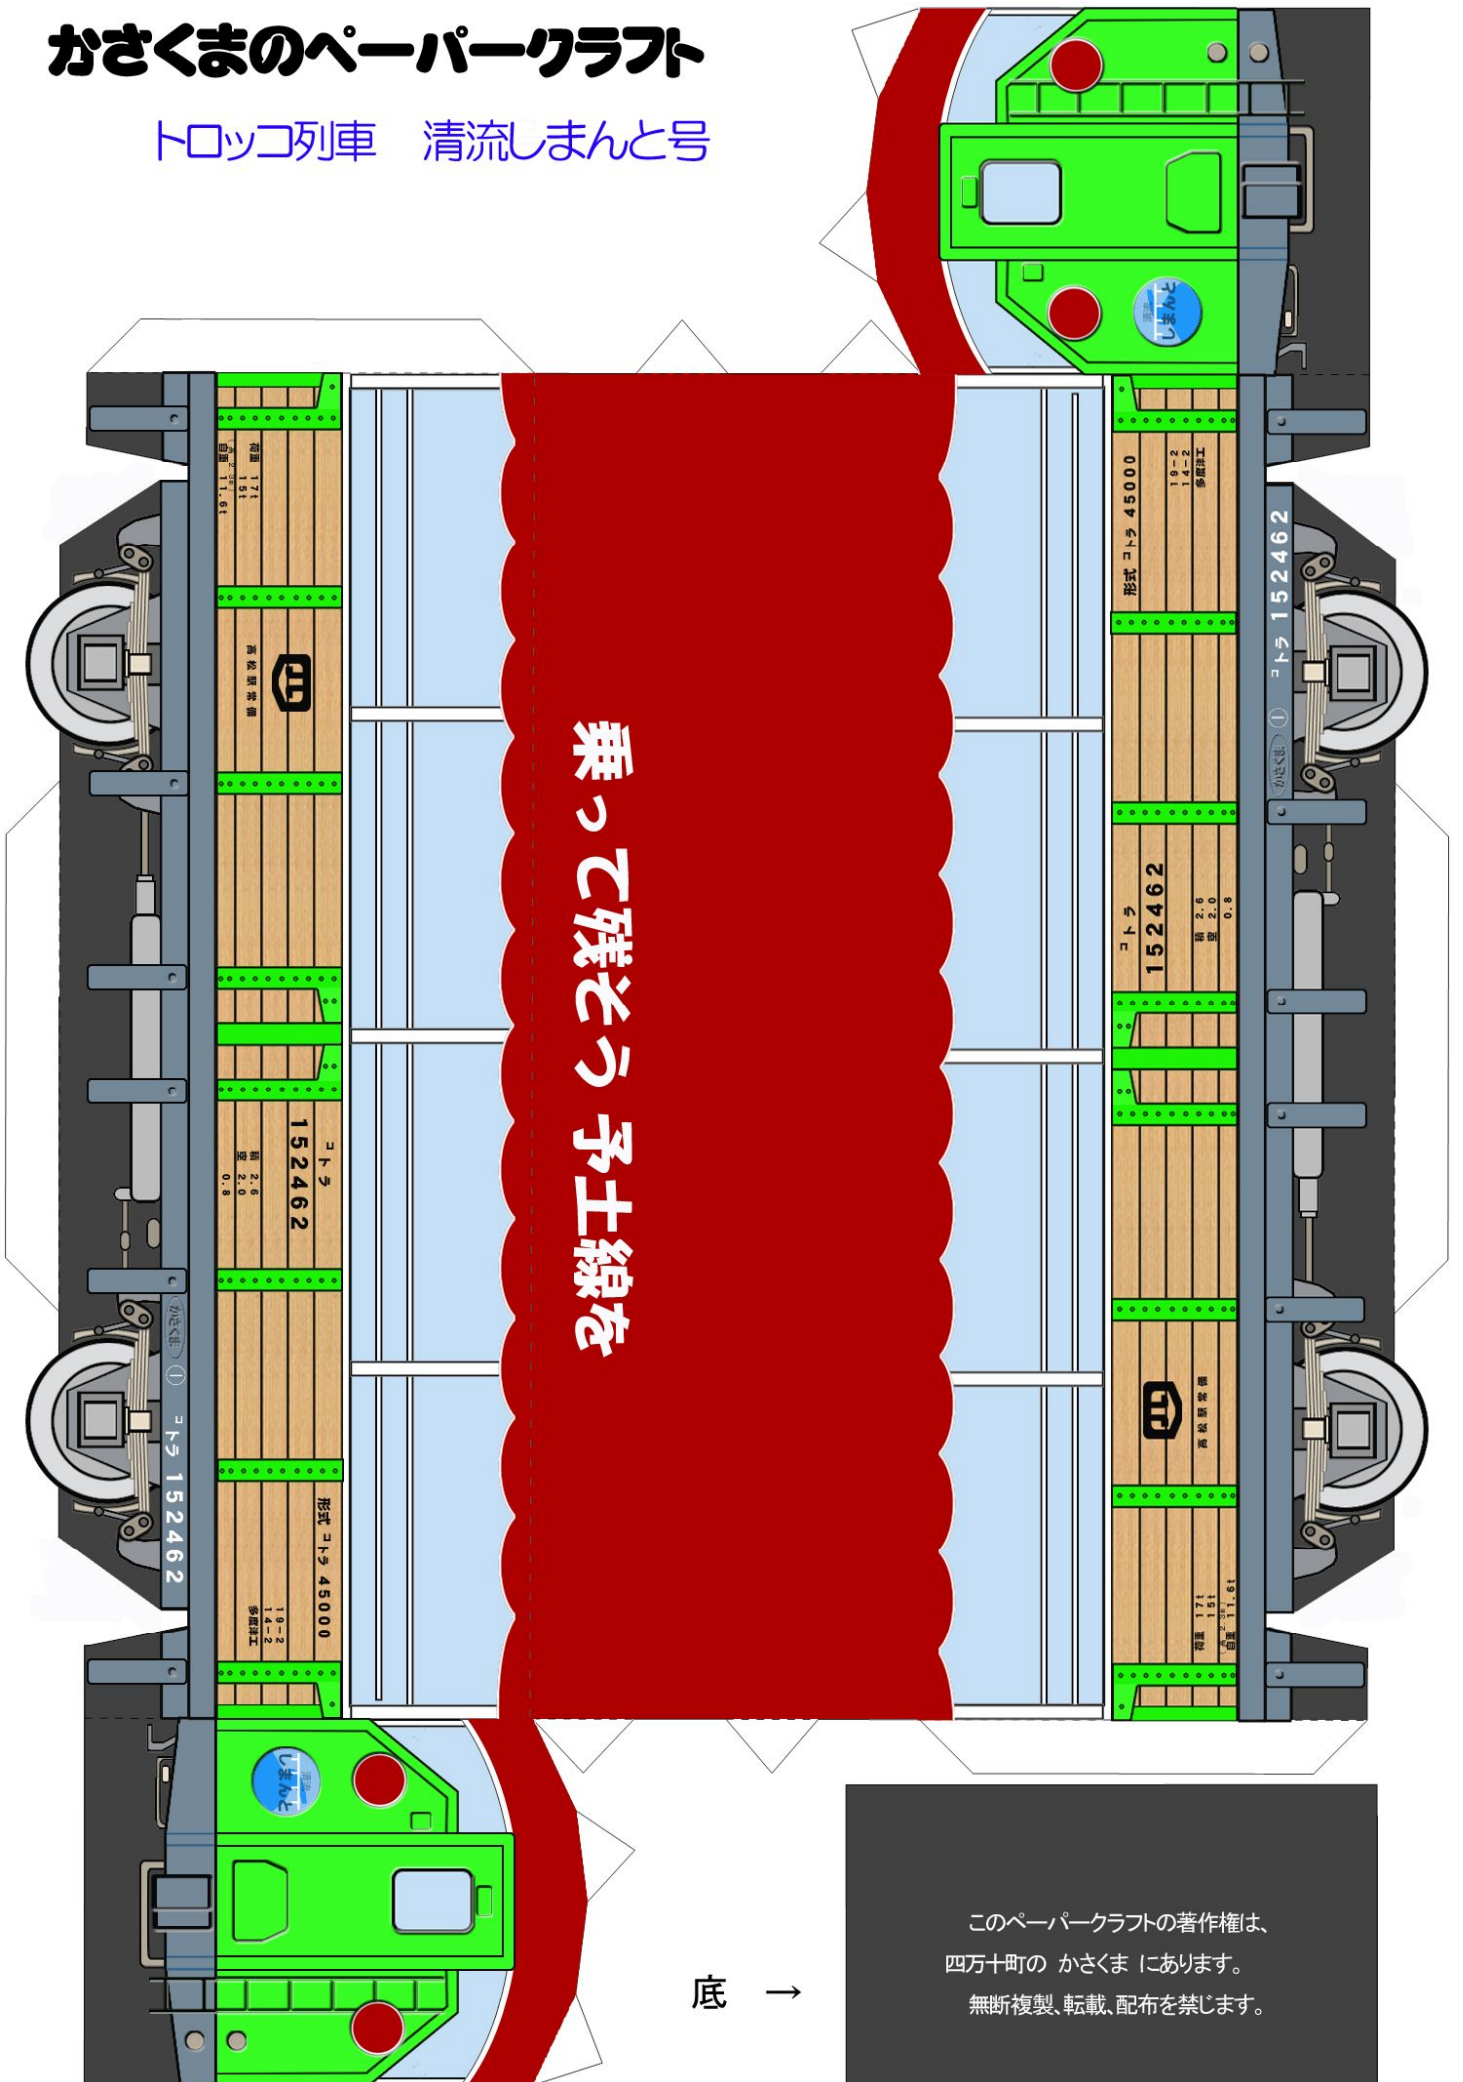

# かさくまのペーパークラフト

トロッコ列車 清流しまんと号

乗って残そう 予土線を

底 →

このペーパークラフトの著作権は、  
四万十町の かさくま にあります。  
無断複製、転載、配布を禁じます。

# 線路

このペーパークラフトの著作権は、  
四万十町の かまくら にあります。  
無断複製、転載、配布を禁じます。