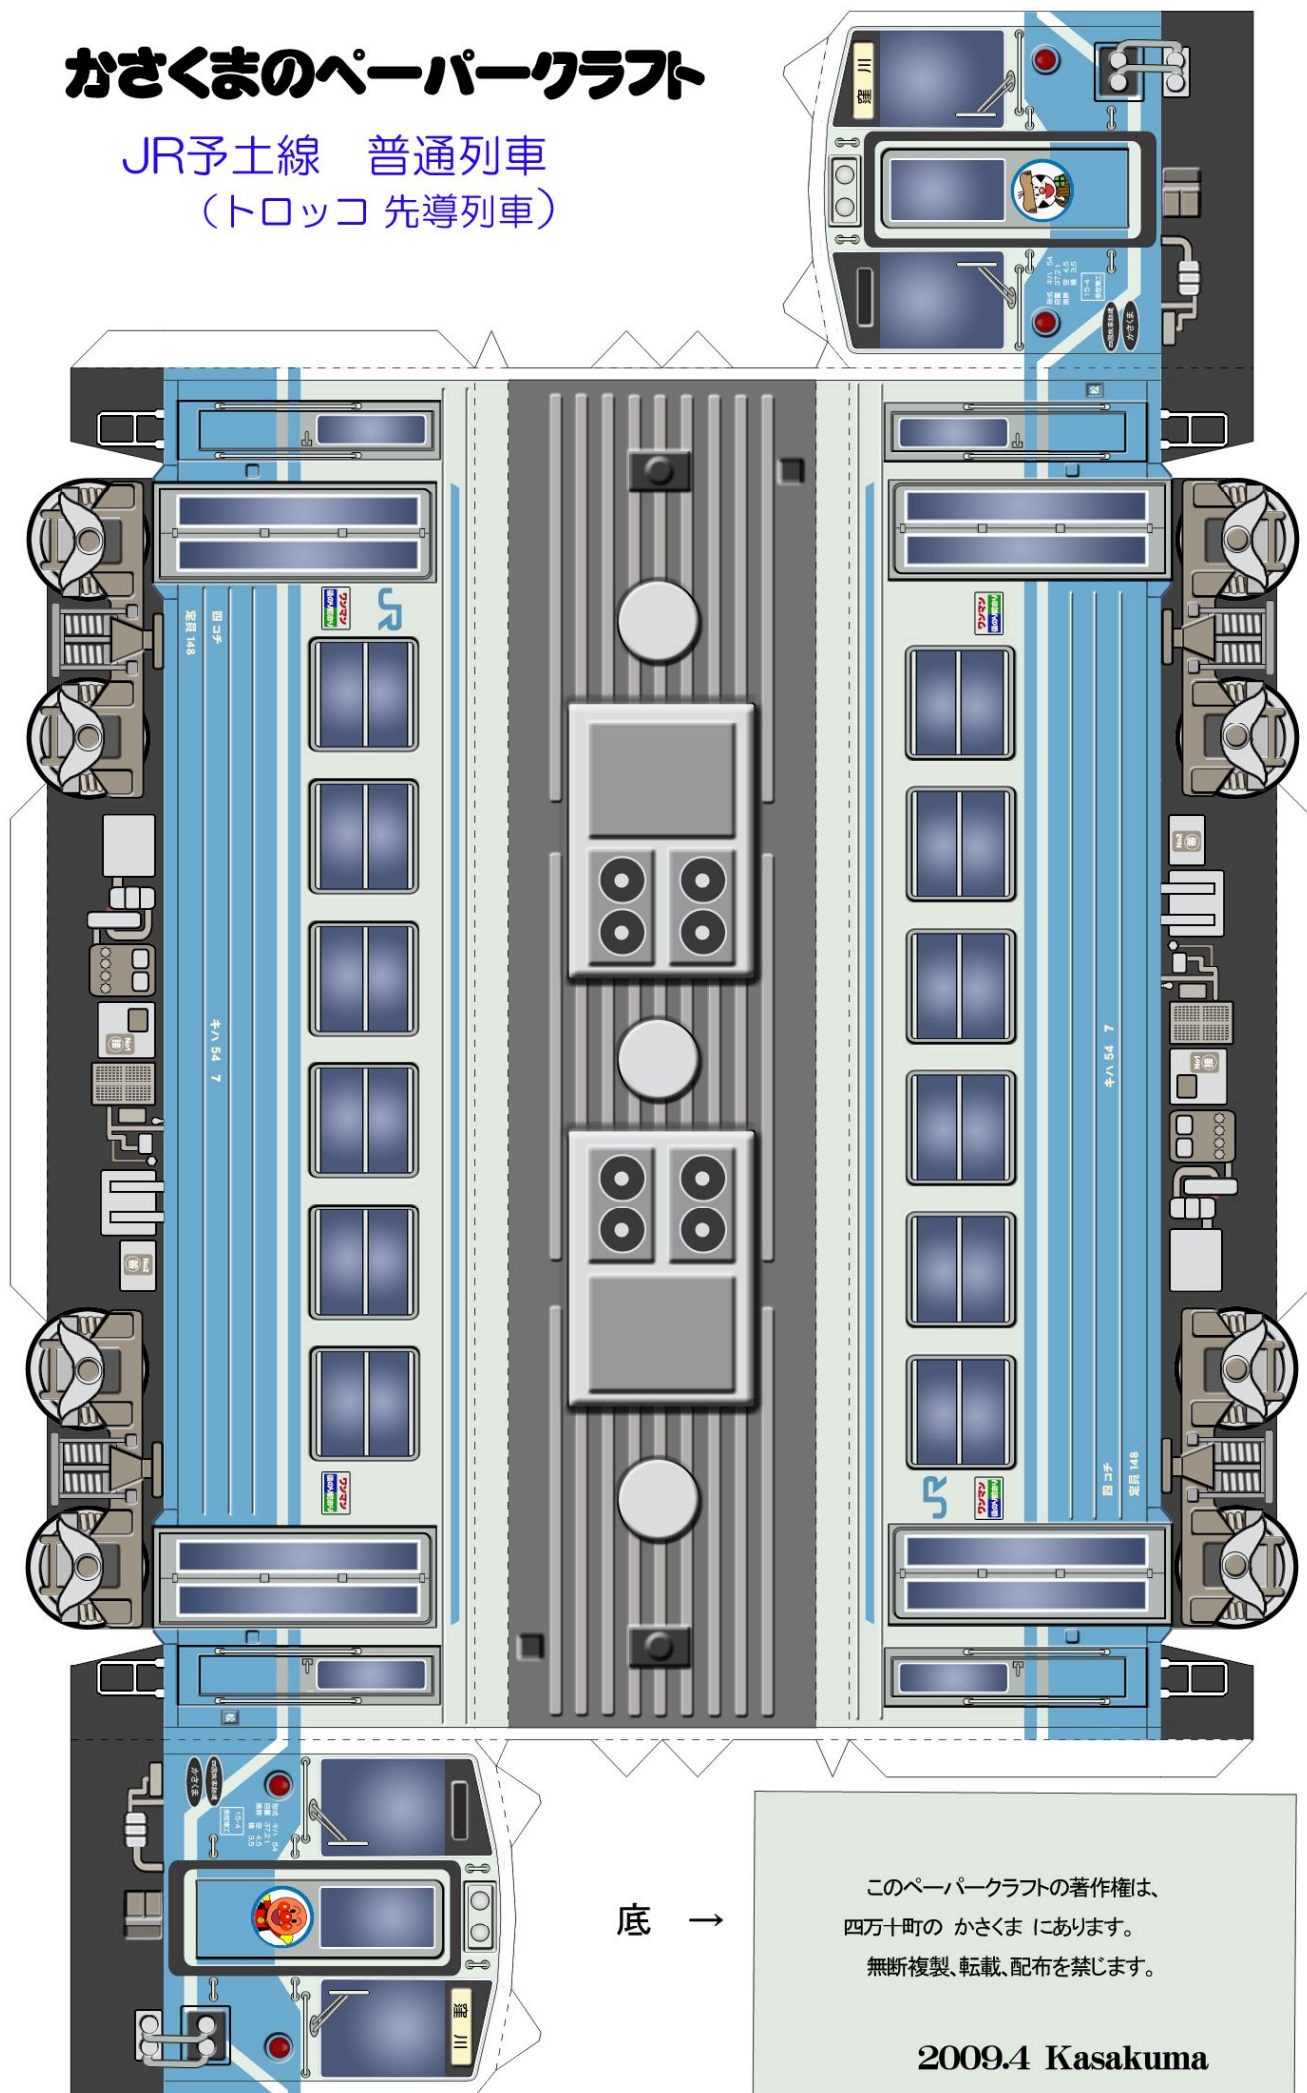

かさくまのペーパークラフト

JR予土線 普通列車
(トロッコ 先導列車)

底 →

このペーパークラフトの著作権は、
四万十町の かさくま にあります。
無断複製、転載、配布を禁じます。

2009.4 Kasakuma

線路

このペーパープラモデルの著作権は、
四万十町の かさくま にあります。
無断複製、転載、配布を禁じます。