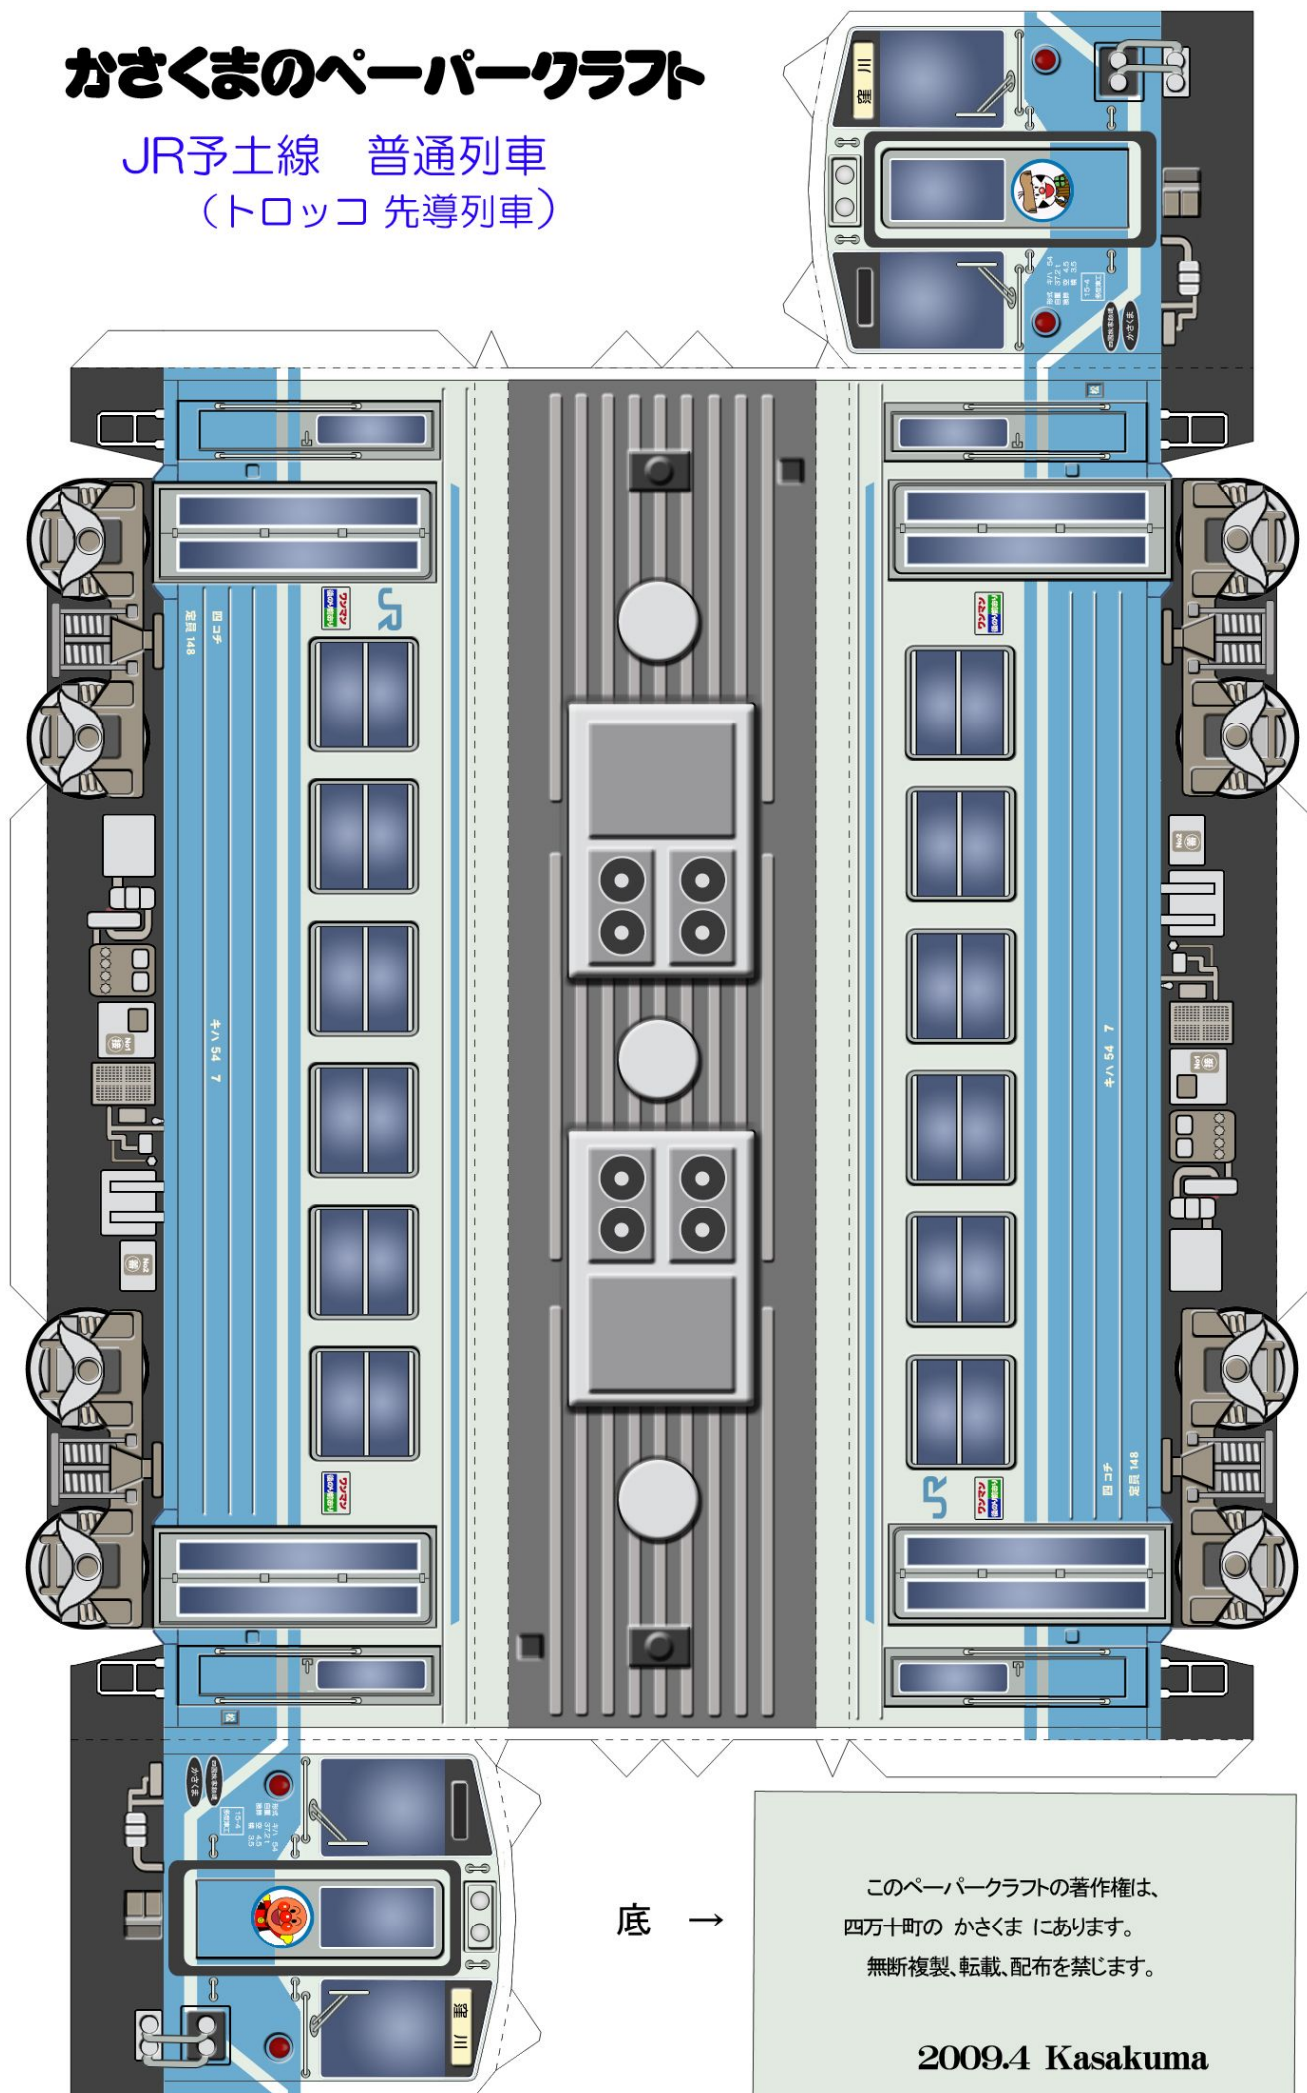

かさくまのペーパークラフト

JR予土線 普通列車
(トロッコ 先導列車)

底 →

このペーパークラフトの著作権は、
四万十町の かさくま にあります。
無断複製、転載、配布を禁じます。

2009.4 Kasakuma

線路

このペーパークラフトの著作権は、
四万十町の かさくま にあります。
無断複製、転載、配布を禁じます。