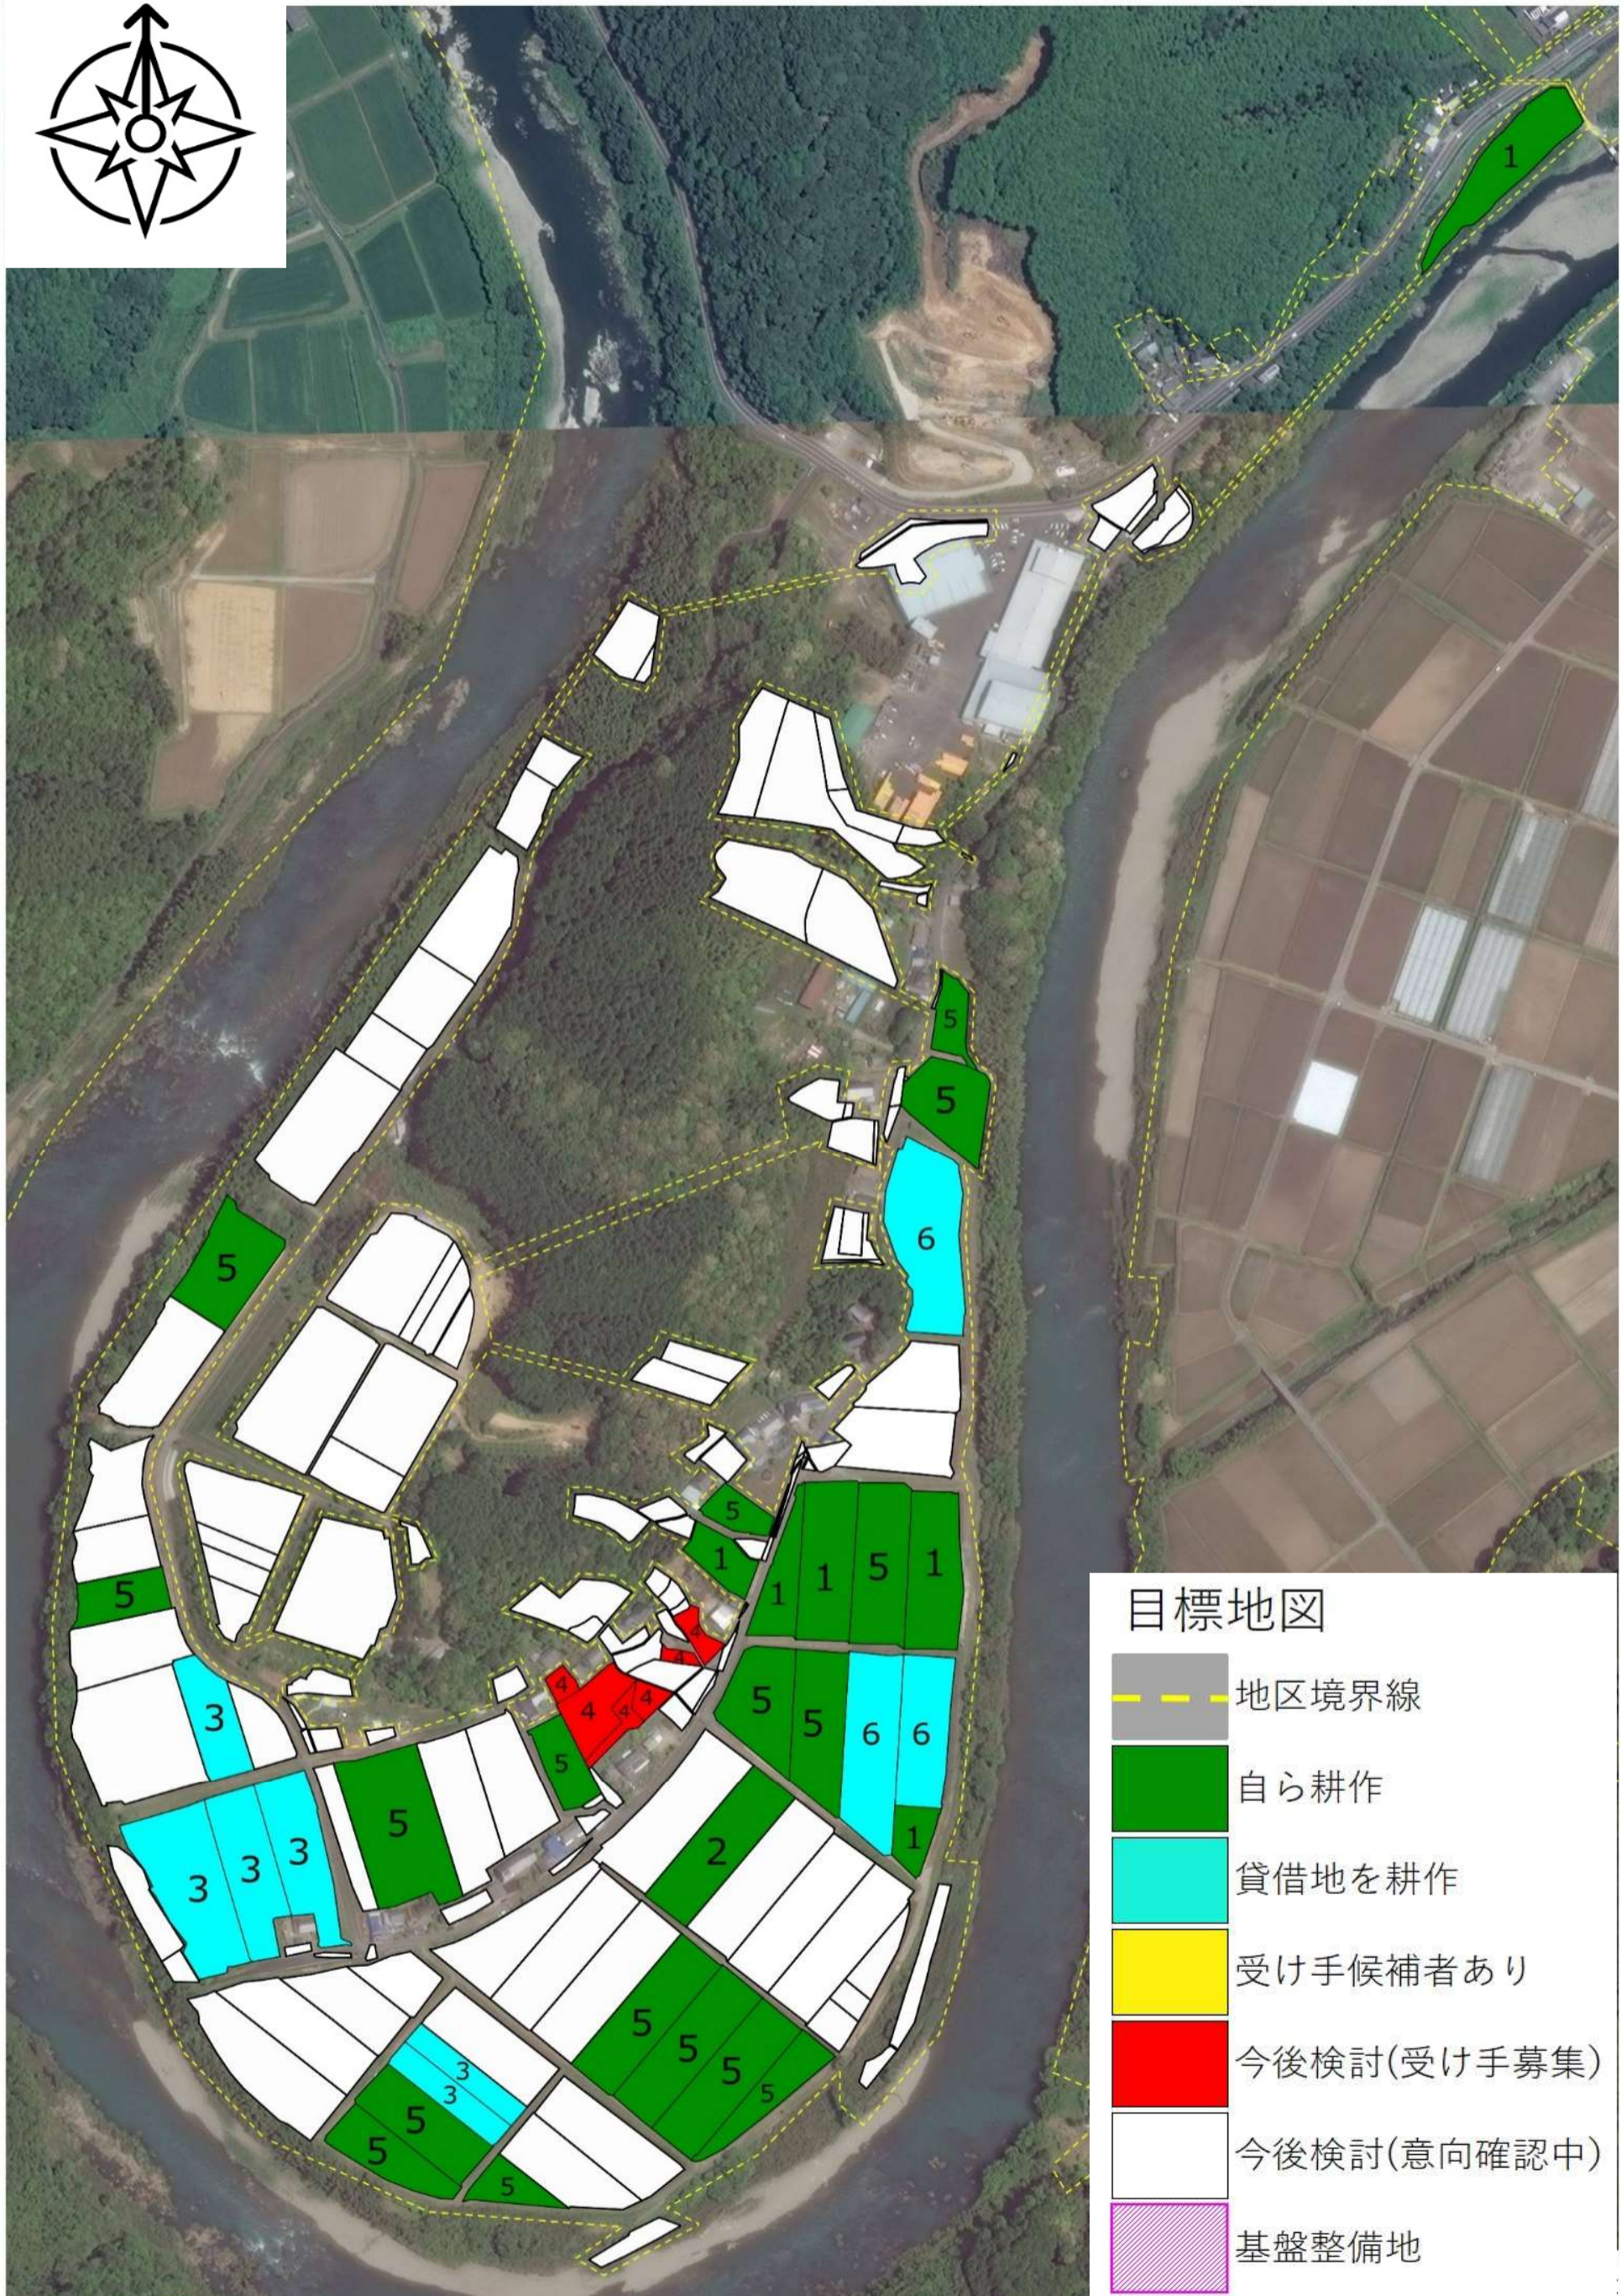

目標地図

-  地区境界線
-  自ら耕作
-  貸借地を耕作
-  受け手候補者あり
-  今後検討(受け手募集)
-  今後検討(意向確認中)
-  基盤整備地

目標地図

-  地区境界線
-  自ら耕作
-  貸借地を耕作
-  受け手候補者あり
-  今後検討(受け手募集)
-  今後検討(意向確認中)
-  基盤整備地

目標地図

- 地区境界線
- 自ら耕作
- 貸借地を耕作
- 受け手候補者あり
- 今後検討(受け手募集)
- 今後検討(意向確認中)
- 基盤整備地

目標地図

-  地区境界線
-  自ら耕作
-  貸借地を耕作
-  受け手候補者あり
-  今後検討(受け手募集)
-  今後検討(意向確認中)
-  基盤整備地

別紙1 農業用施設一覧

No.	施設名・氏名	用途	所在地
1	●● ●●	酪農	若井川
2	●● ●●	酪農	若井川
3	●● ●●	採卵鶏	中神ノ川
4	●● ●●	土佐ジロー	神ノ西