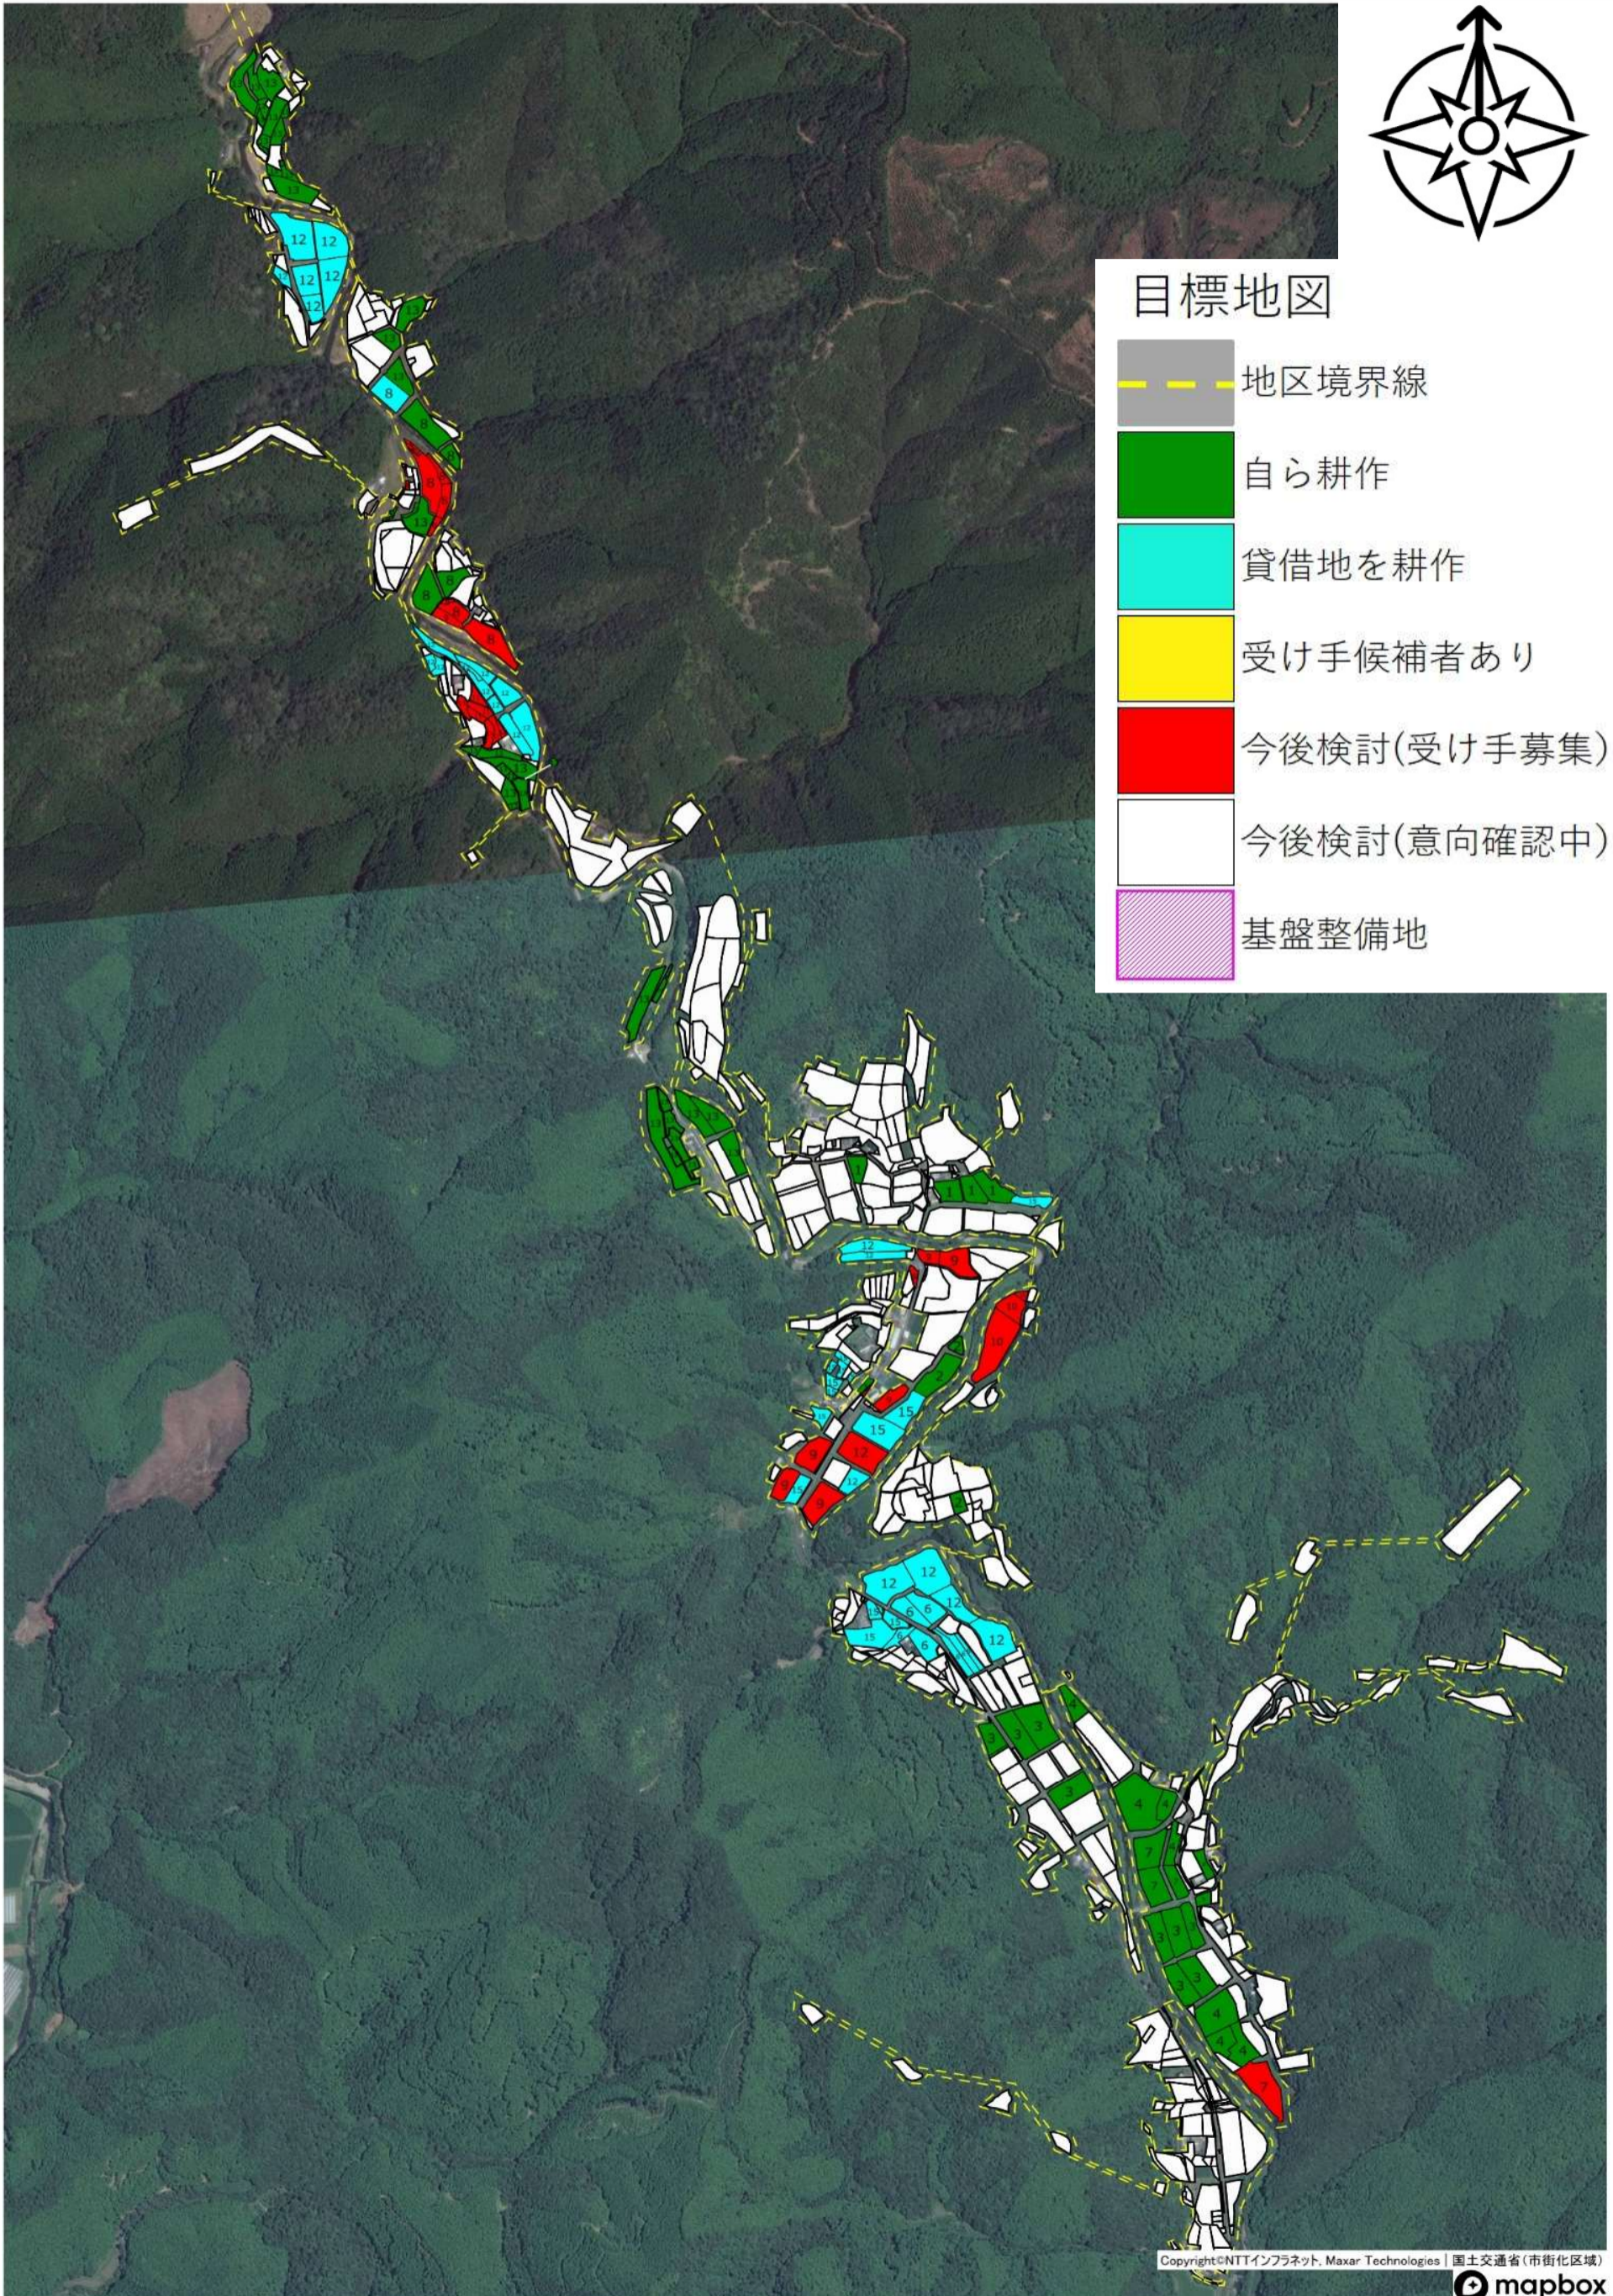

目標地図

-  地区境界線
-  自ら耕作
-  貸借地を耕作
-  受け手候補者あり
-  今後検討(受け手募集)
-  今後検討(意向確認中)
-  基盤整備地

目標地図

-  地区境界線
-  自ら耕作
-  貸借地を耕作
-  受け手候補者あり
-  今後検討(受け手募集)
-  今後検討(意向確認中)
-  基盤整備地

目標地図

-  地区境界線
-  自ら耕作
-  貸借地を耕作
-  受け手候補者あり
-  今後検討(受け手募集)
-  今後検討(意向確認中)
-  基盤整備地

目標地図

-  地区境界線
-  自ら耕作
-  貸借地を耕作
-  受け手候補者あり
-  今後検討(受け手募集)
-  今後検討(意向確認中)
-  基盤整備地

別紙1 農業用施設一覧

No.	施設名・氏名	用途	所在地
1	●● ●●	酪農	若井川
2	●● ●●	酪農	若井川
3	●● ●●	採卵鶏	中神ノ川
4	●● ●●	土佐ジロー	神ノ西