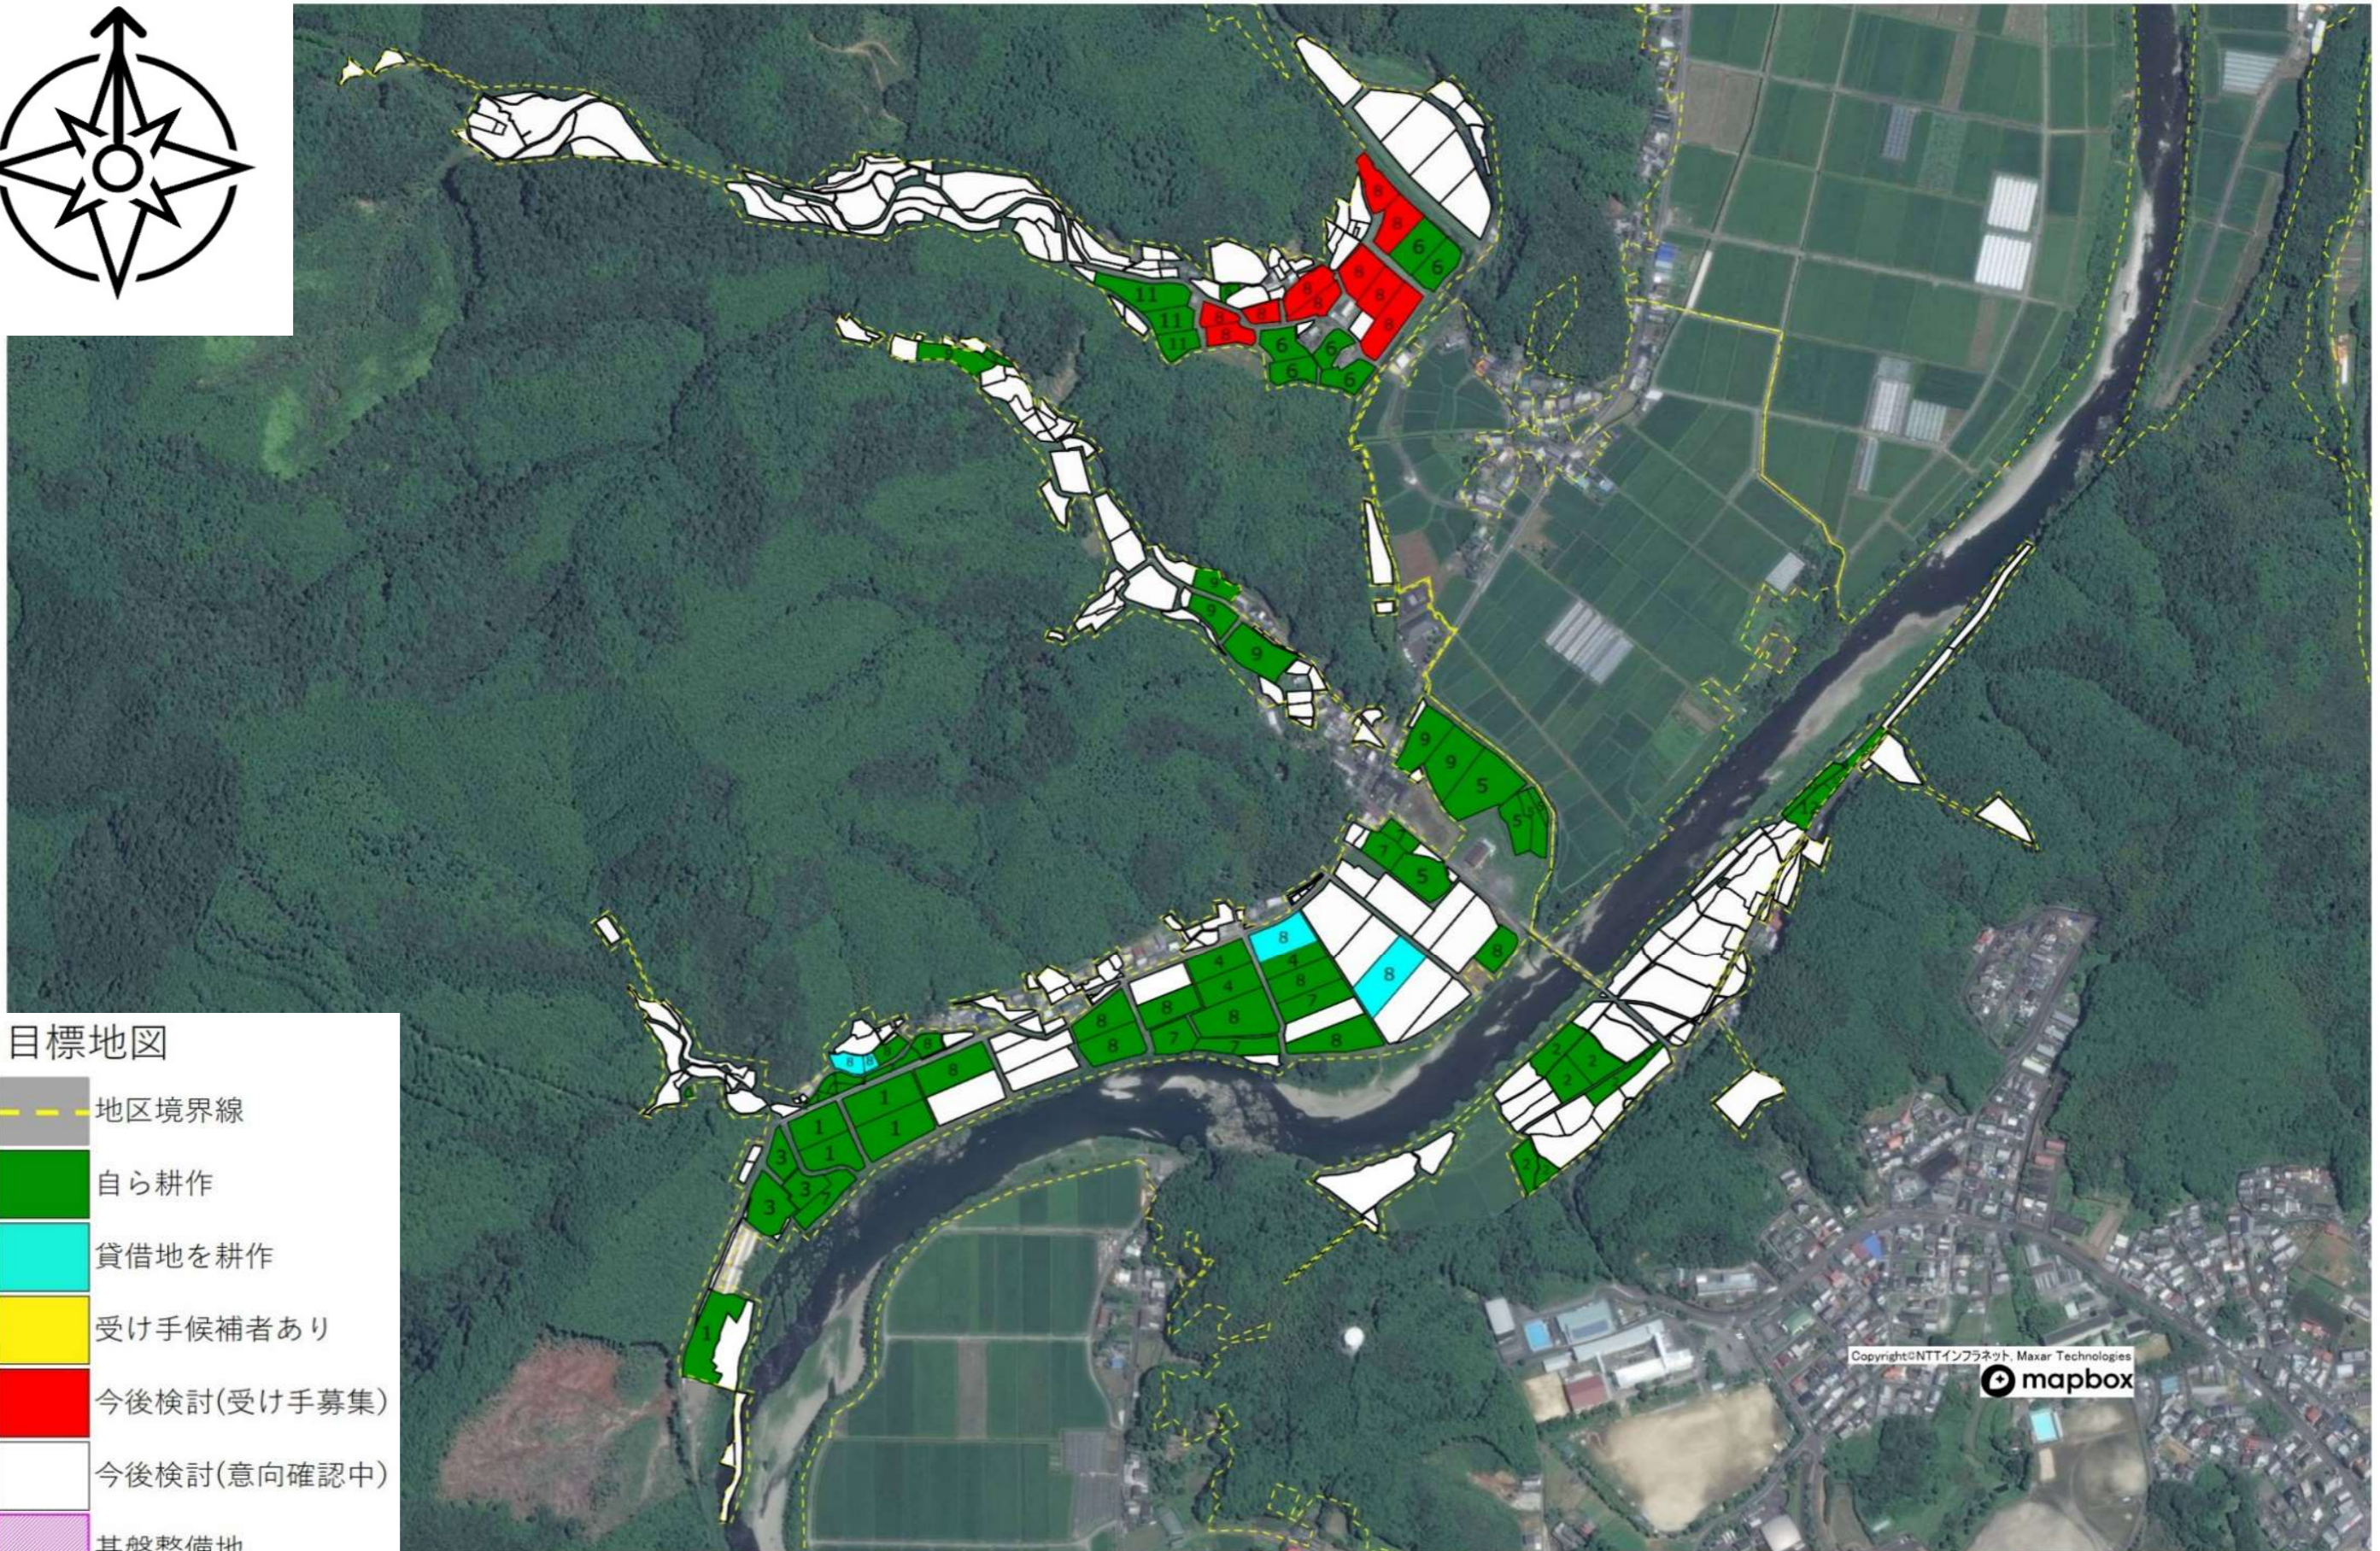

目標地図

-  地区境界線
-  自ら耕作
-  貸借地を耕作
-  受け手候補者あり
-  今後検討(受け手募集)
-  今後検討(意向確認中)
-  基盤整備地

目標地図

-  地区境界線
-  自ら耕作
-  貸借地を耕作
-  受け手候補者あり
-  今後検討(受け手募集)
-  今後検討(意向確認中)
-  基盤整備地

目標地図

-  地区境界線
-  自ら耕作
-  貸借地を耕作
-  受け手候補者あり
-  今後検討(受け手募集)
-  今後検討(意向確認中)
-  基盤整備地

目標地図

-  地区境界線
-  自ら耕作
-  貸借地を耕作
-  受け手候補者あり
-  今後検討(受け手募集)
-  今後検討(意向確認中)
-  基盤整備地

別紙1 農業用施設一覧

No.	施設名・氏名	用途	所在地
1	●● ●●	酪農	若井川
2	●● ●●	酪農	若井川
3	●● ●●	採卵鶏	中神ノ川
4	●● ●●	土佐ジロー	神ノ西