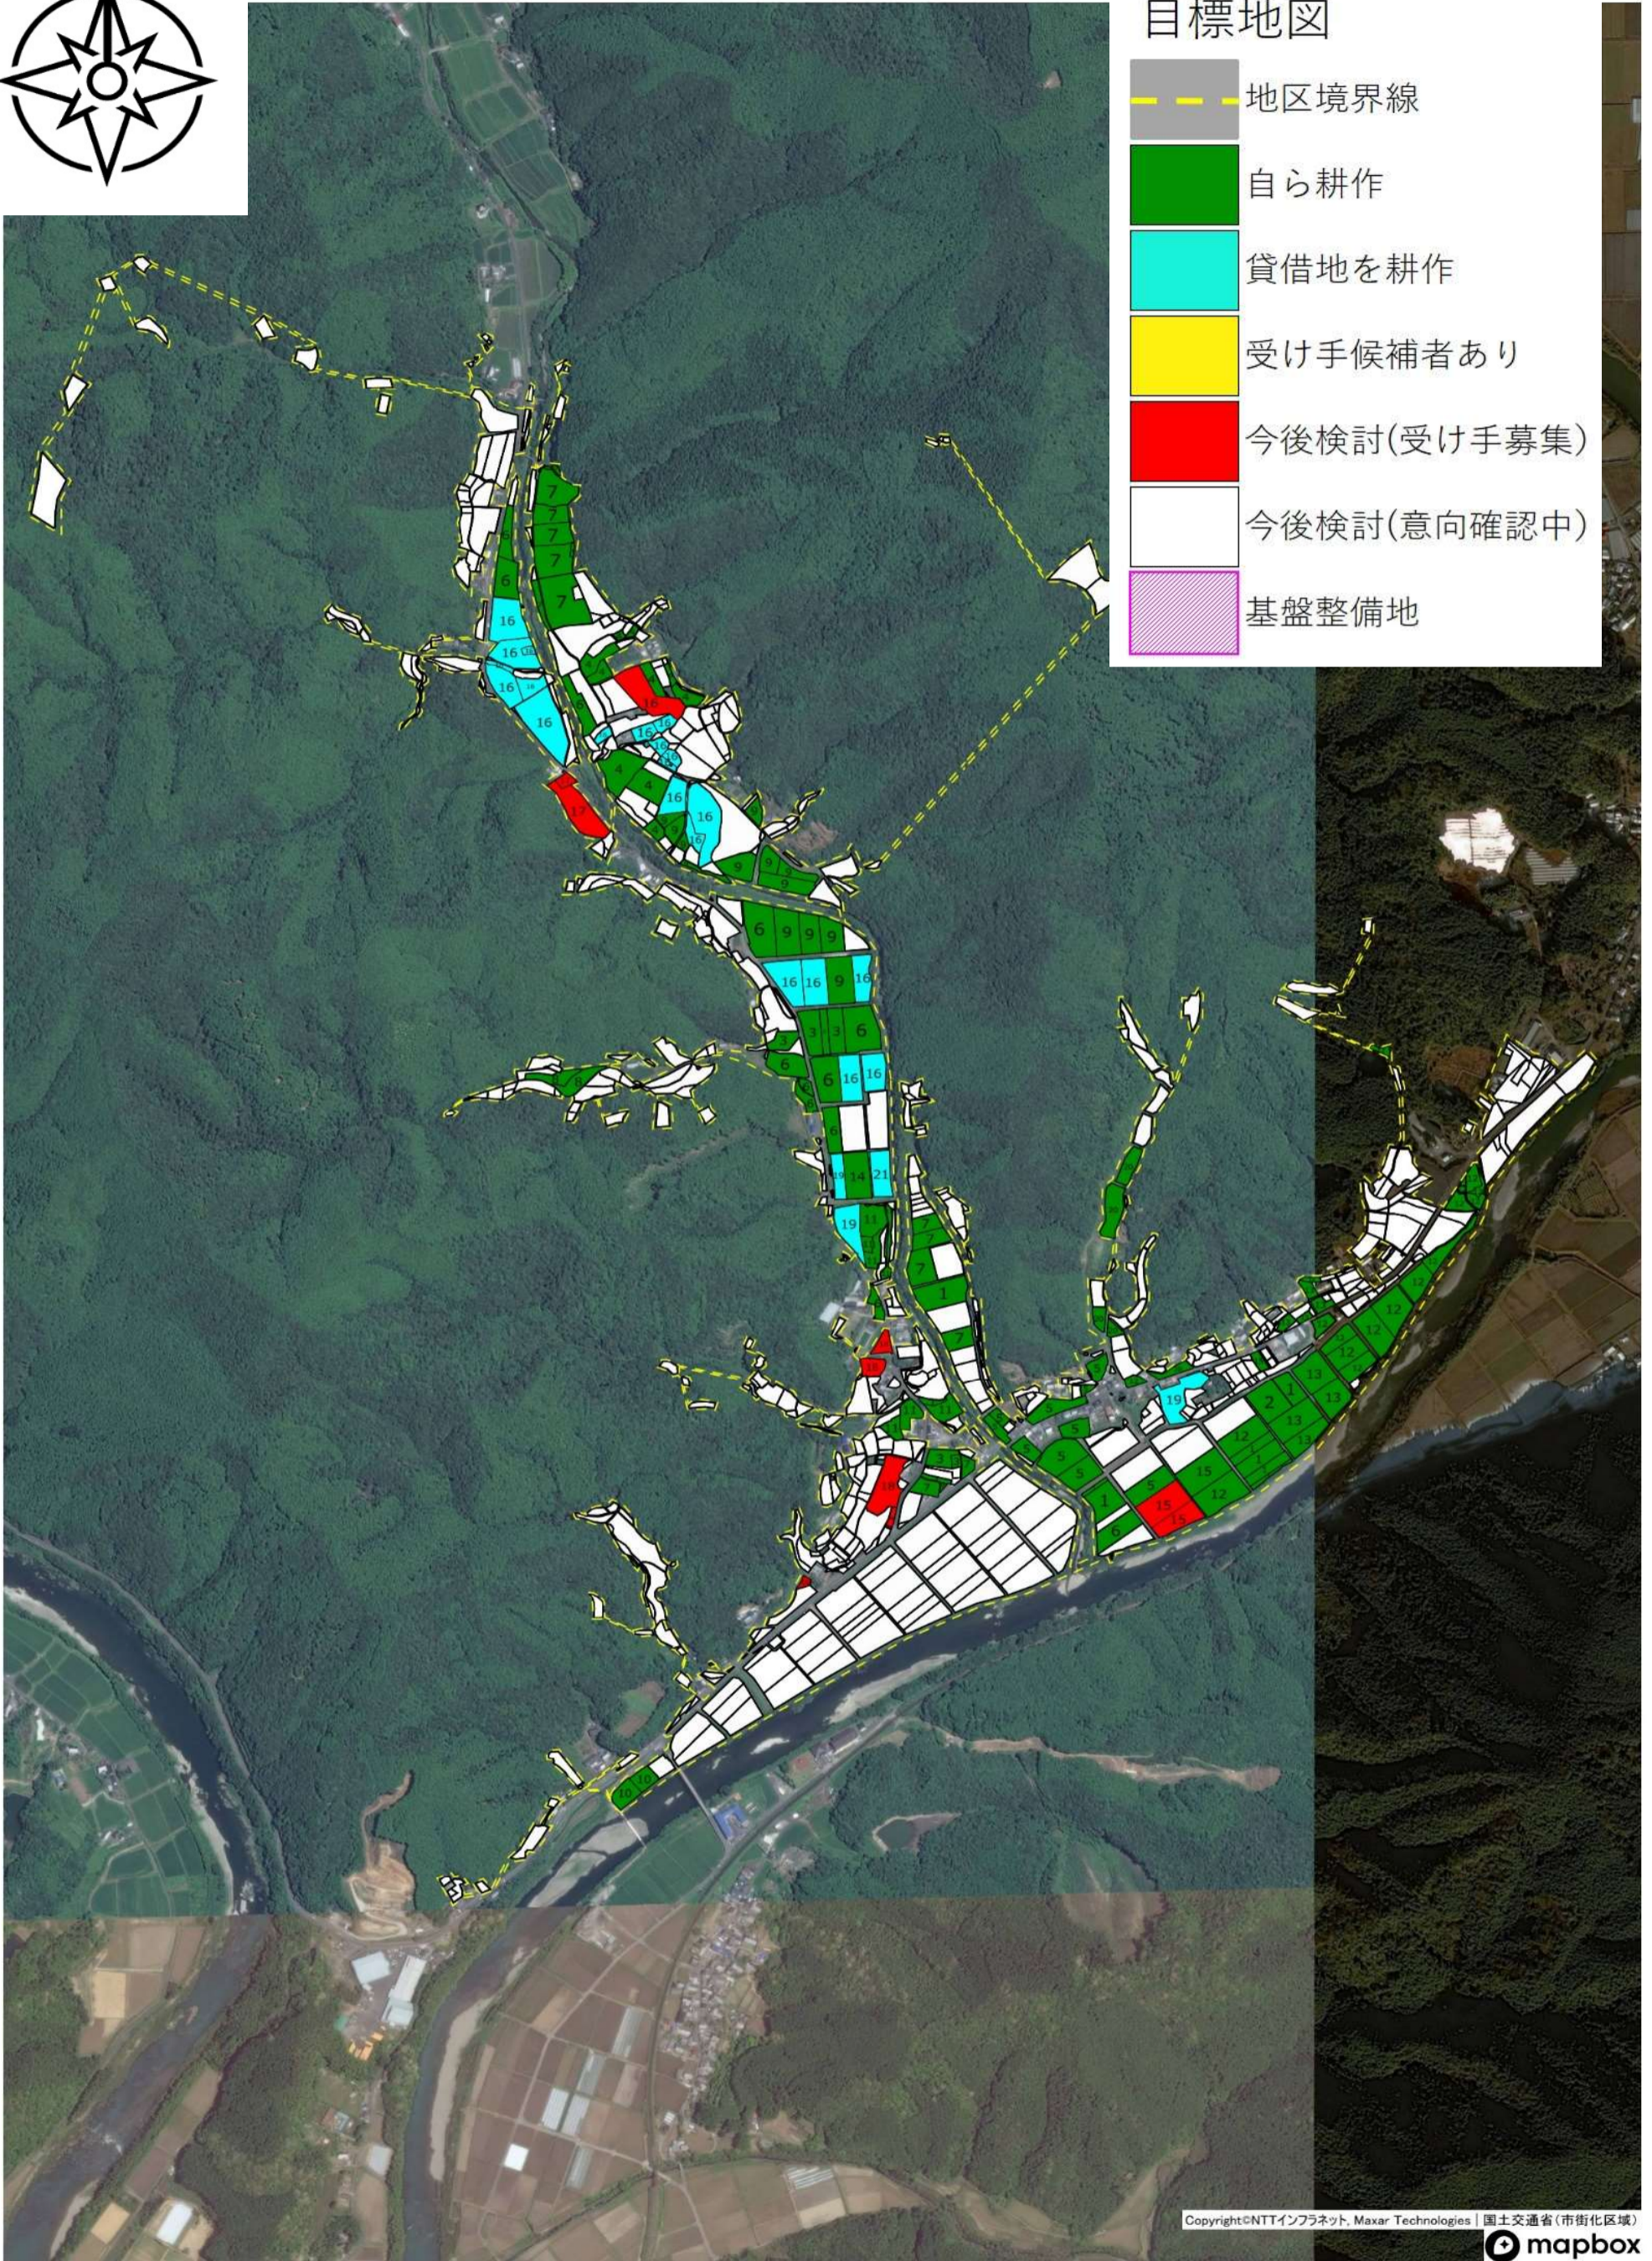

目標地図

-  地区境界線
-  自ら耕作
-  貸借地を耕作
-  受け手候補者あり
-  今後検討(受け手募集)
-  今後検討(意向確認中)
-  基盤整備地

目標地図

-  地区境界線
-  自ら耕作
-  貸借地を耕作
-  受け手候補者あり
-  今後検討(受け手募集)
-  今後検討(意向確認中)
-  基盤整備地

目標地図

-  地区境界線
-  自ら耕作
-  貸借地を耕作
-  受け手候補者あり
-  今後検討(受け手募集)
-  今後検討(意向確認中)
-  基盤整備地

目標地図

-  地区境界線
-  自ら耕作
-  貸借地を耕作
-  受け手候補者あり
-  今後検討(受け手募集)
-  今後検討(意向確認中)
-  基盤整備地

別紙1 農業用施設一覧

No.	施設名・氏名	用途	所在地
1	●● ●●	酪農	若井川
2	●● ●●	酪農	若井川
3	●● ●●	採卵鶏	中神ノ川
4	●● ●●	土佐ジロー	神ノ西