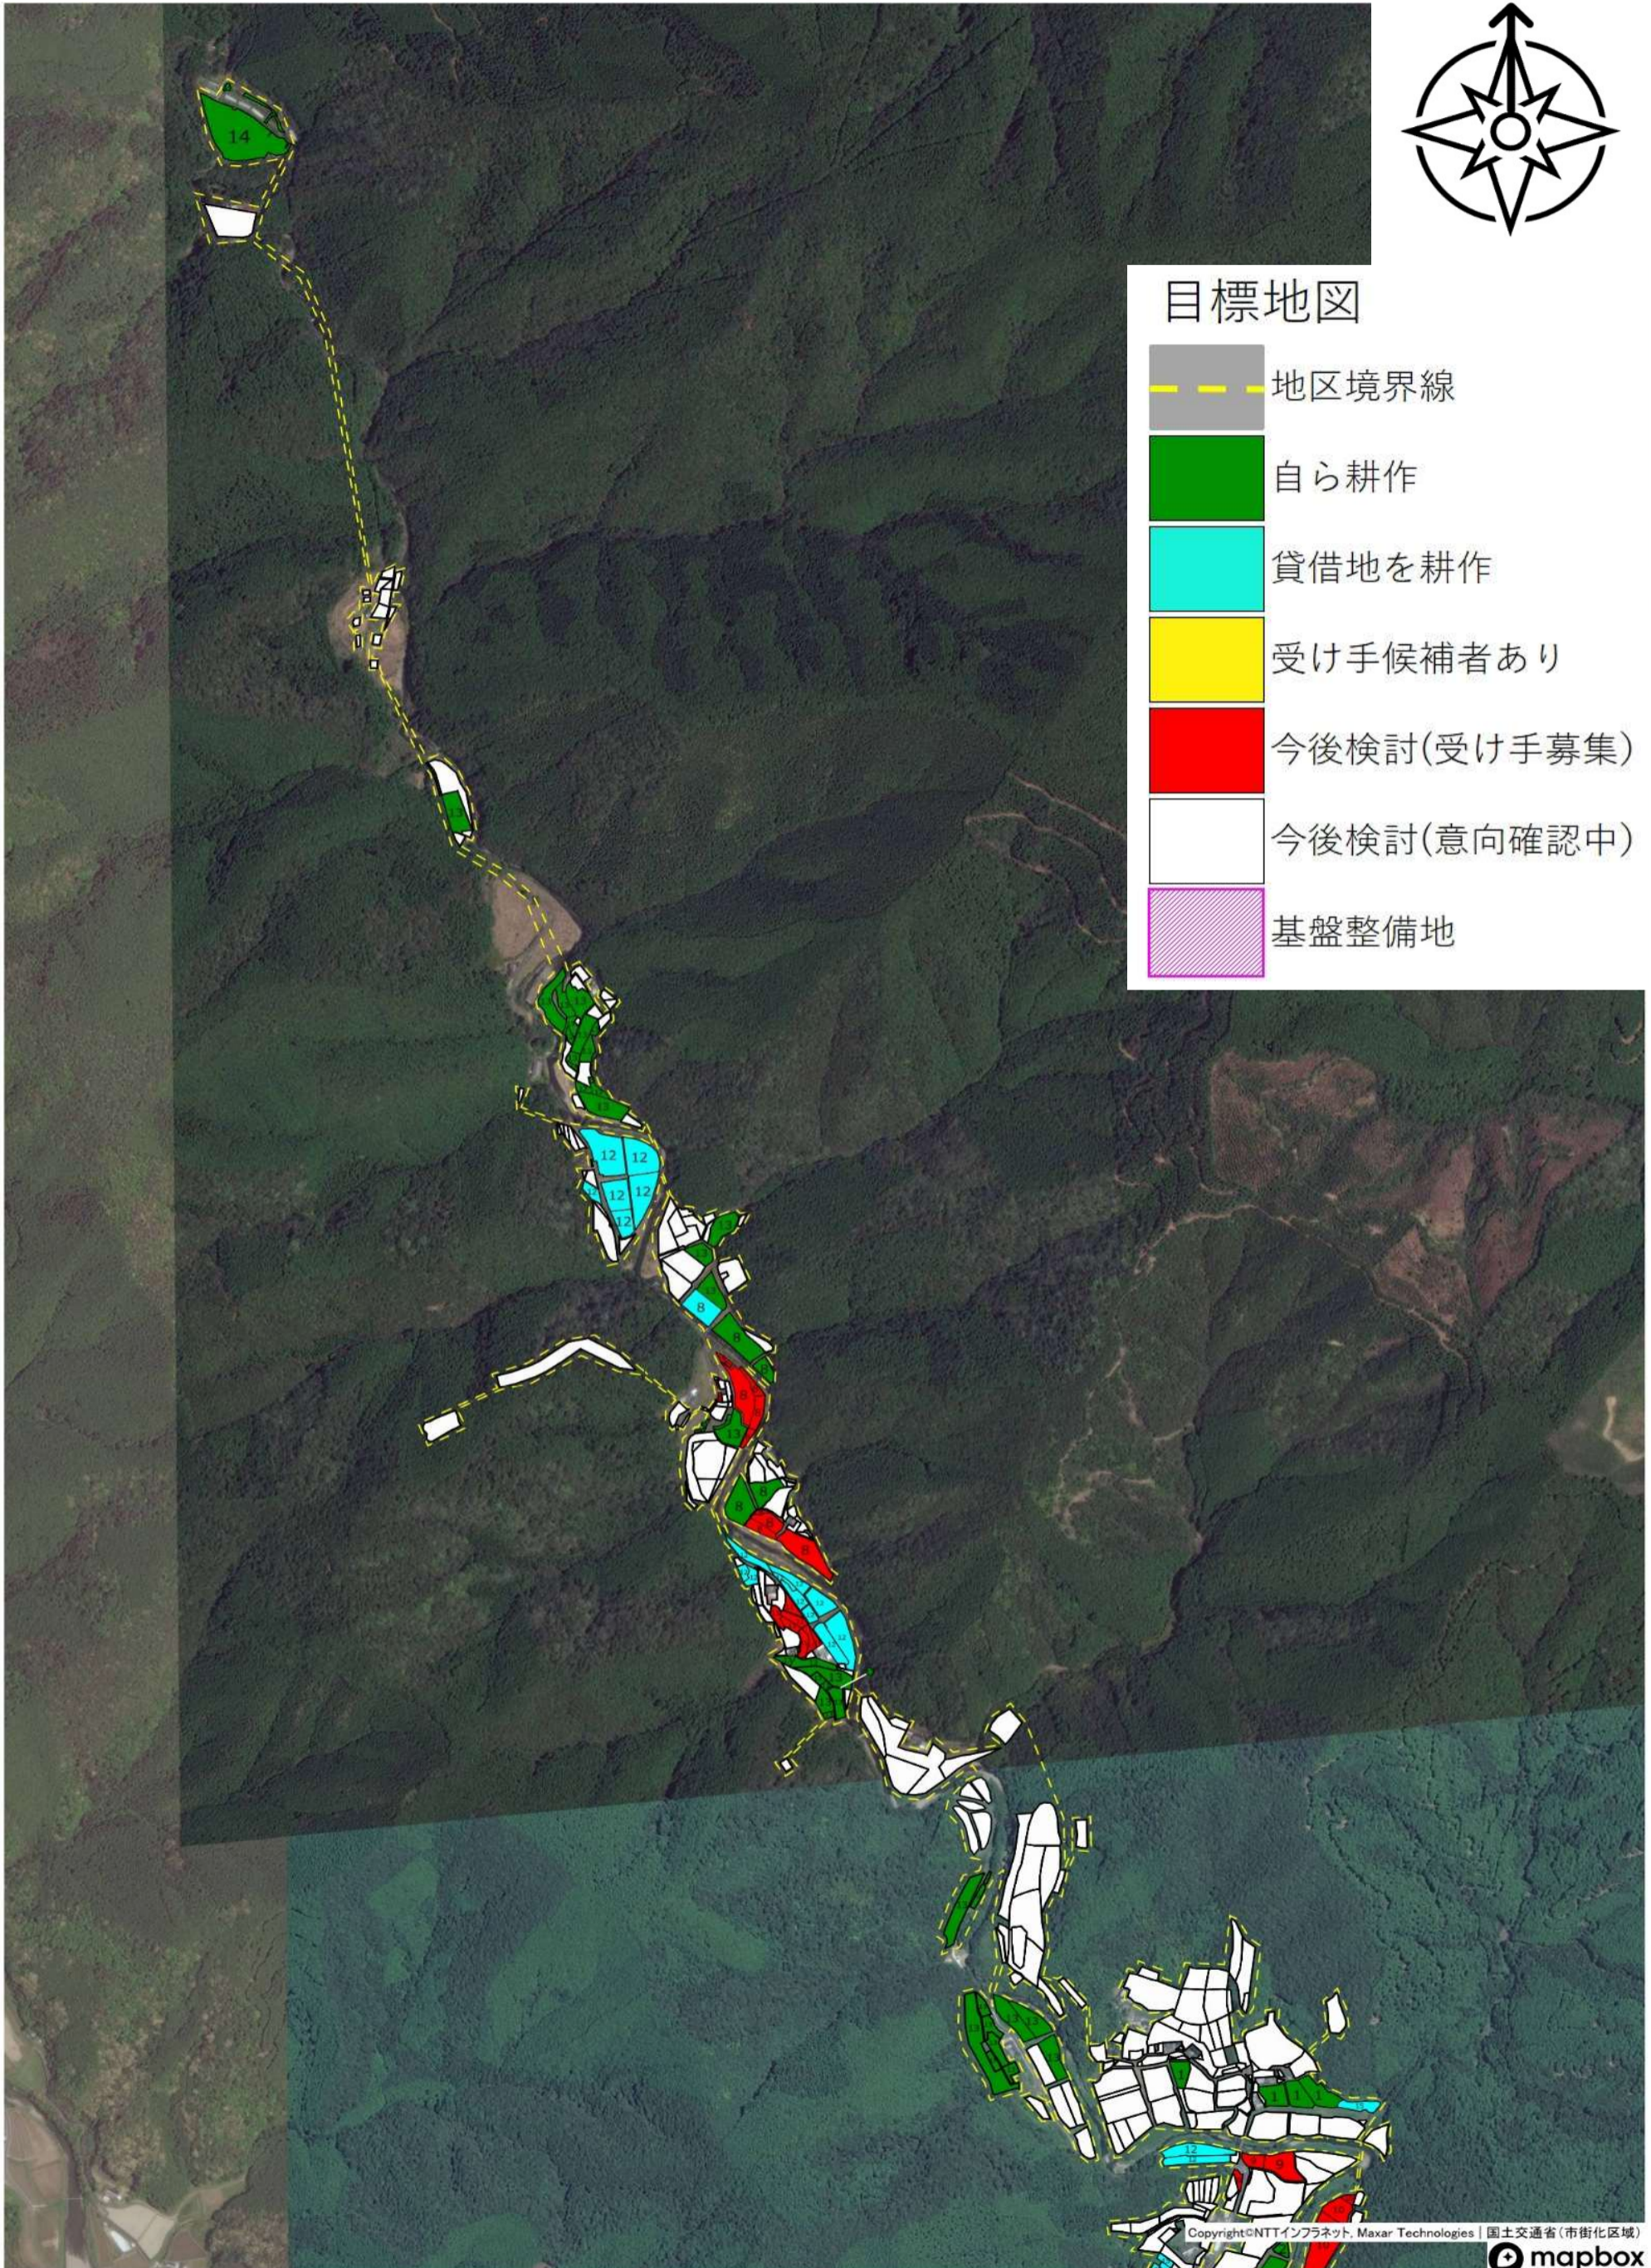

目標地図

-  地区境界線
-  自ら耕作
-  貸借地を耕作
-  受け手候補者あり
-  今後検討(受け手募集)
-  今後検討(意向確認中)
-  基盤整備地

目標地図

-  地区境界線
-  自ら耕作
-  貸借地を耕作
-  受け手候補者あり
-  今後検討(受け手募集)
-  今後検討(意向確認中)
-  基盤整備地

目標地図

-  地区境界線
-  自ら耕作
-  貸借地を耕作
-  受け手候補者あり
-  今後検討(受け手募集)
-  今後検討(意向確認中)
-  基盤整備地

目標地図

-  地区境界線
-  自ら耕作
-  貸借地を耕作
-  受け手候補者あり
-  今後検討(受け手募集)
-  今後検討(意向確認中)
-  基盤整備地

別紙1 農業用施設一覧

No.	施設名・氏名	用途	所在地
1	●● ●●	酪農	若井川
2	●● ●●	酪農	若井川
3	●● ●●	採卵鶏	中神ノ川
4	●● ●●	土佐ジロー	神ノ西