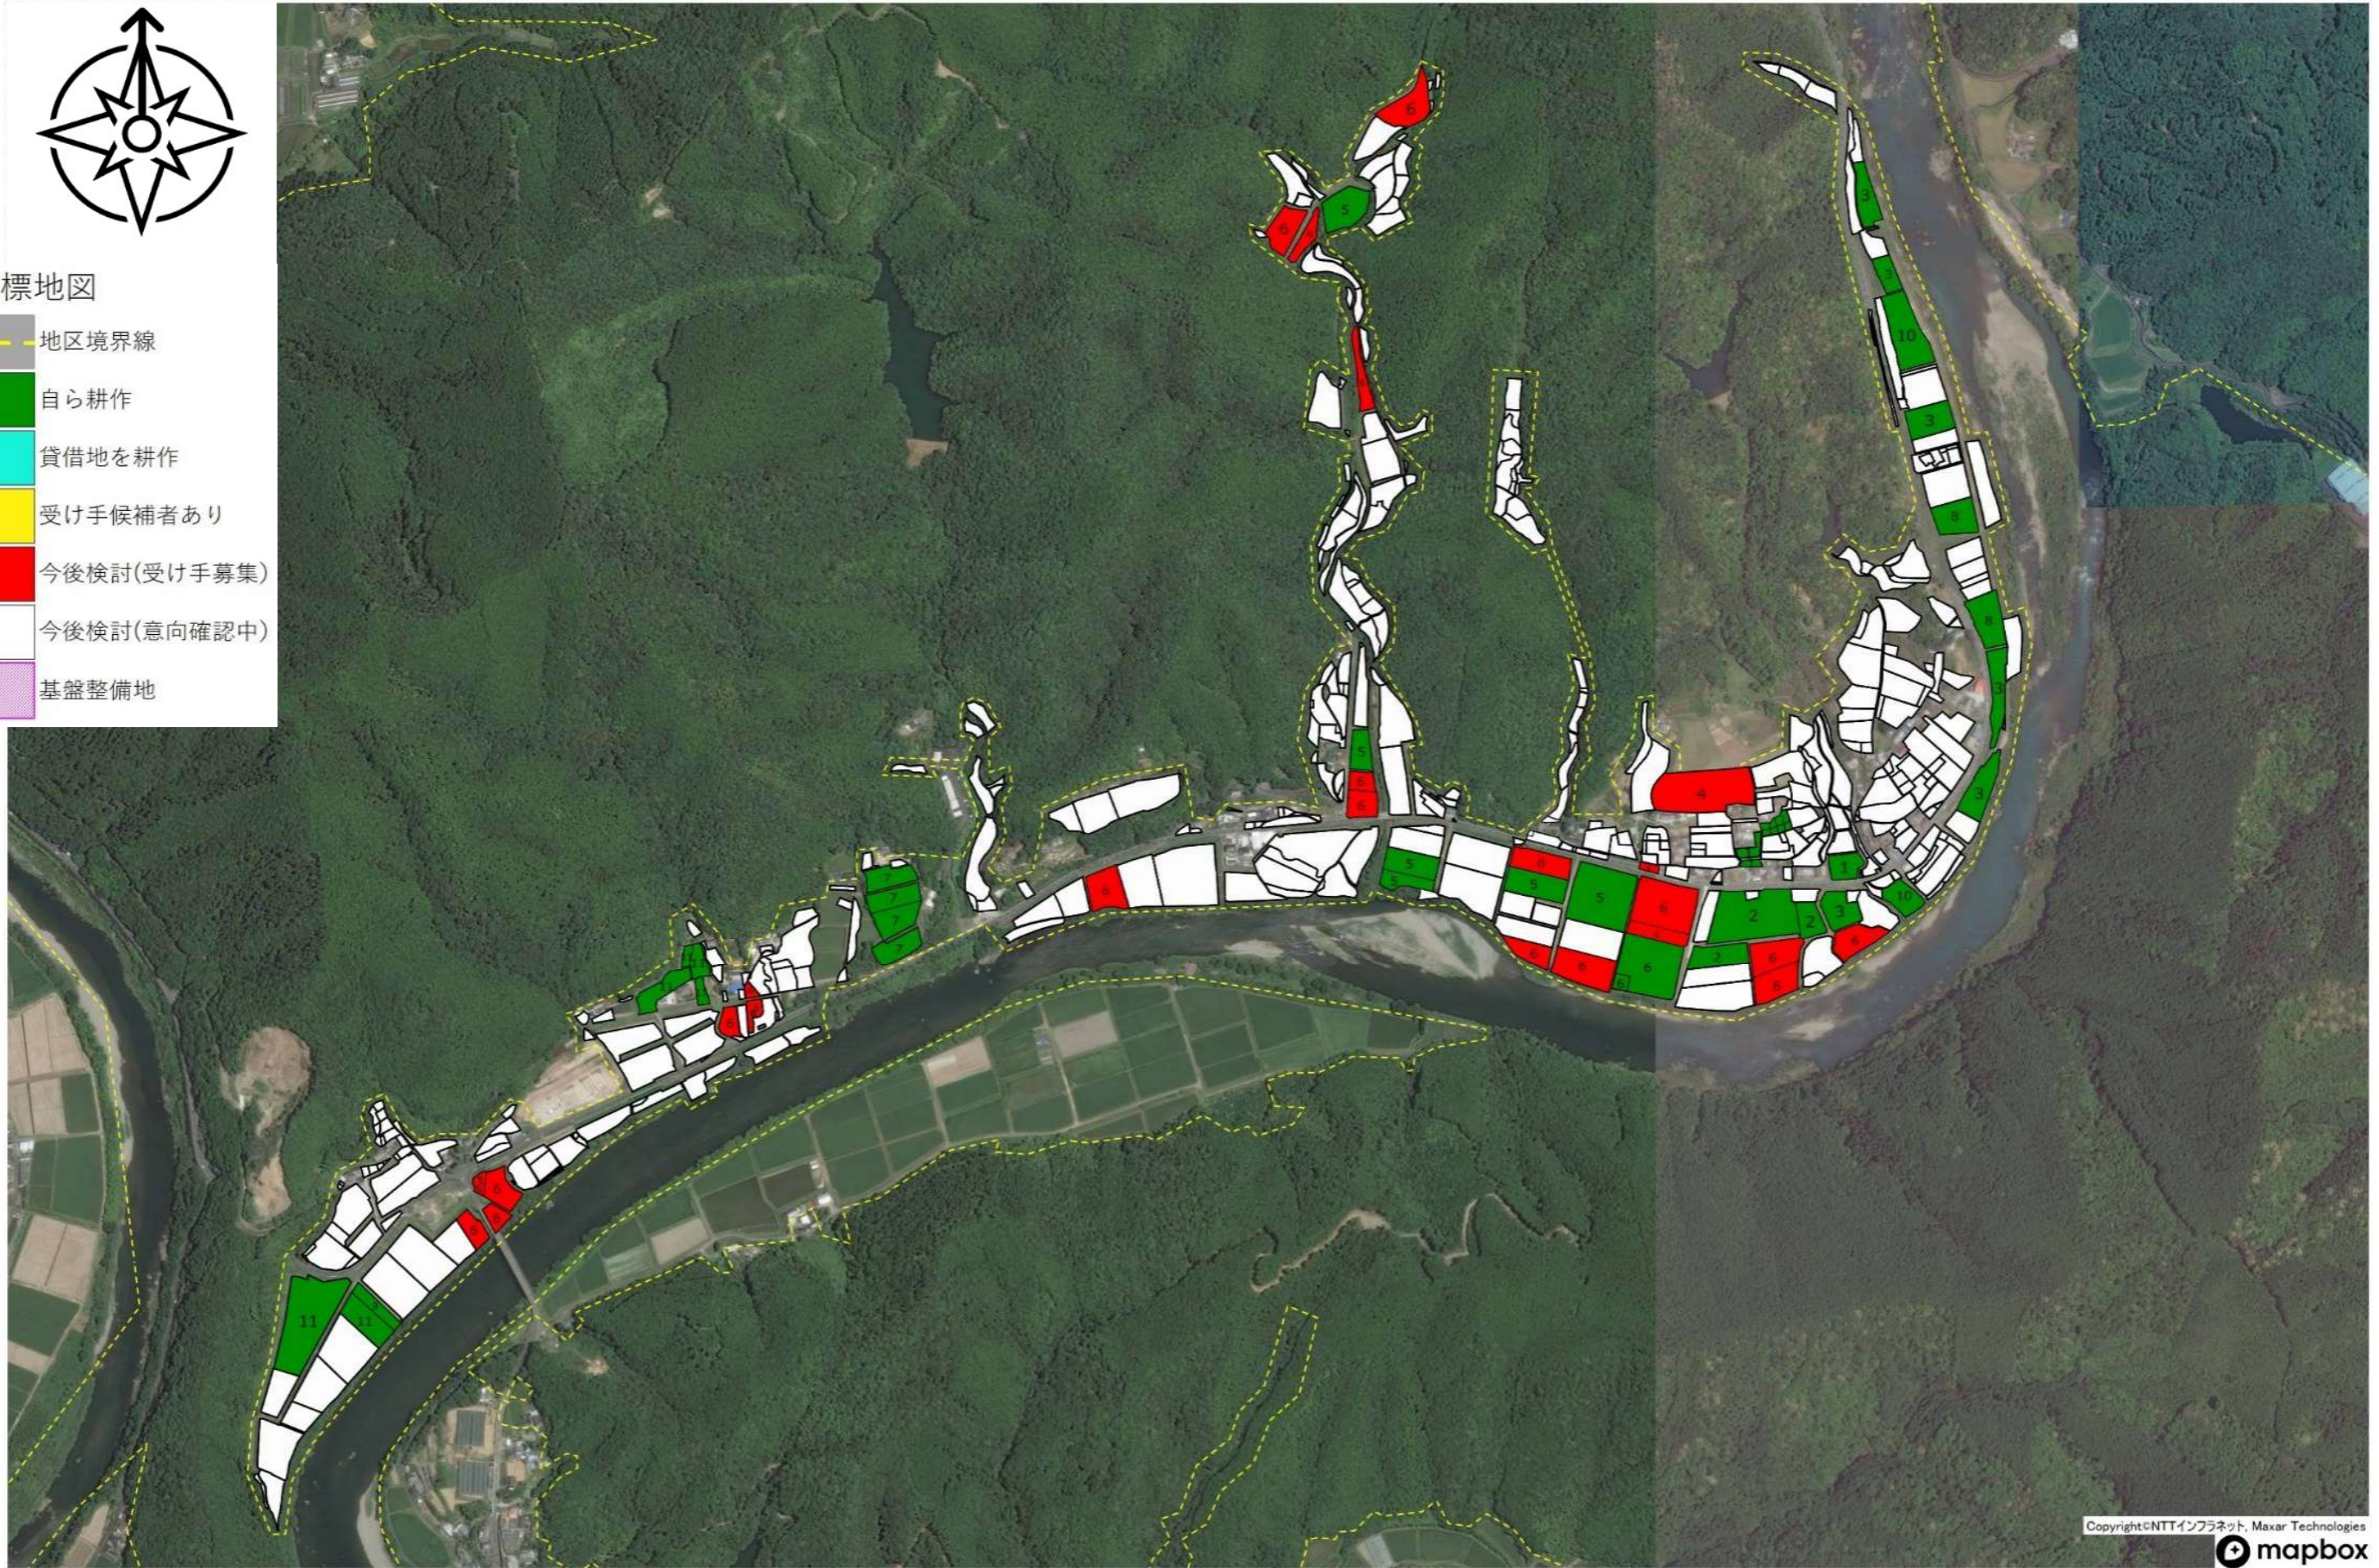

目標地図

- 地区境界線
- 自ら耕作
- 貸借地を耕作
- 受け手候補者あり
- 今後検討(受け手募集)
- 今後検討(意向確認中)
- 基盤整備地

目標地図

- 地区境界線
- 自ら耕作
- 貸借地を耕作
- 受け手候補者あり
- 今後検討(受け手募集)
- 今後検討(意向確認中)
- 基盤整備地

目標地図

- 地区境界線
- 自ら耕作
- 貸借地を耕作
- 受け手候補者あり
- 今後検討(受け手募集)
- 今後検討(意向確認中)
- 基盤整備地

目標地図

- 地区境界線
- 自ら耕作
- 貸借地を耕作
- 受け手候補者あり
- 今後検討(受け手募集)
- 今後検討(意向確認中)
- 基盤整備地

目標地図

- 地区境界線
- 自ら耕作
- 貸借地を耕作
- 受け手候補者あり
- 今後検討(受け手募集)
- 今後検討(意向確認中)
- 基盤整備地

別紙1 農業用施設一覧

No.	施設名・氏名	用途	所在地
1	●● ●●	肉用牛	天ノ川