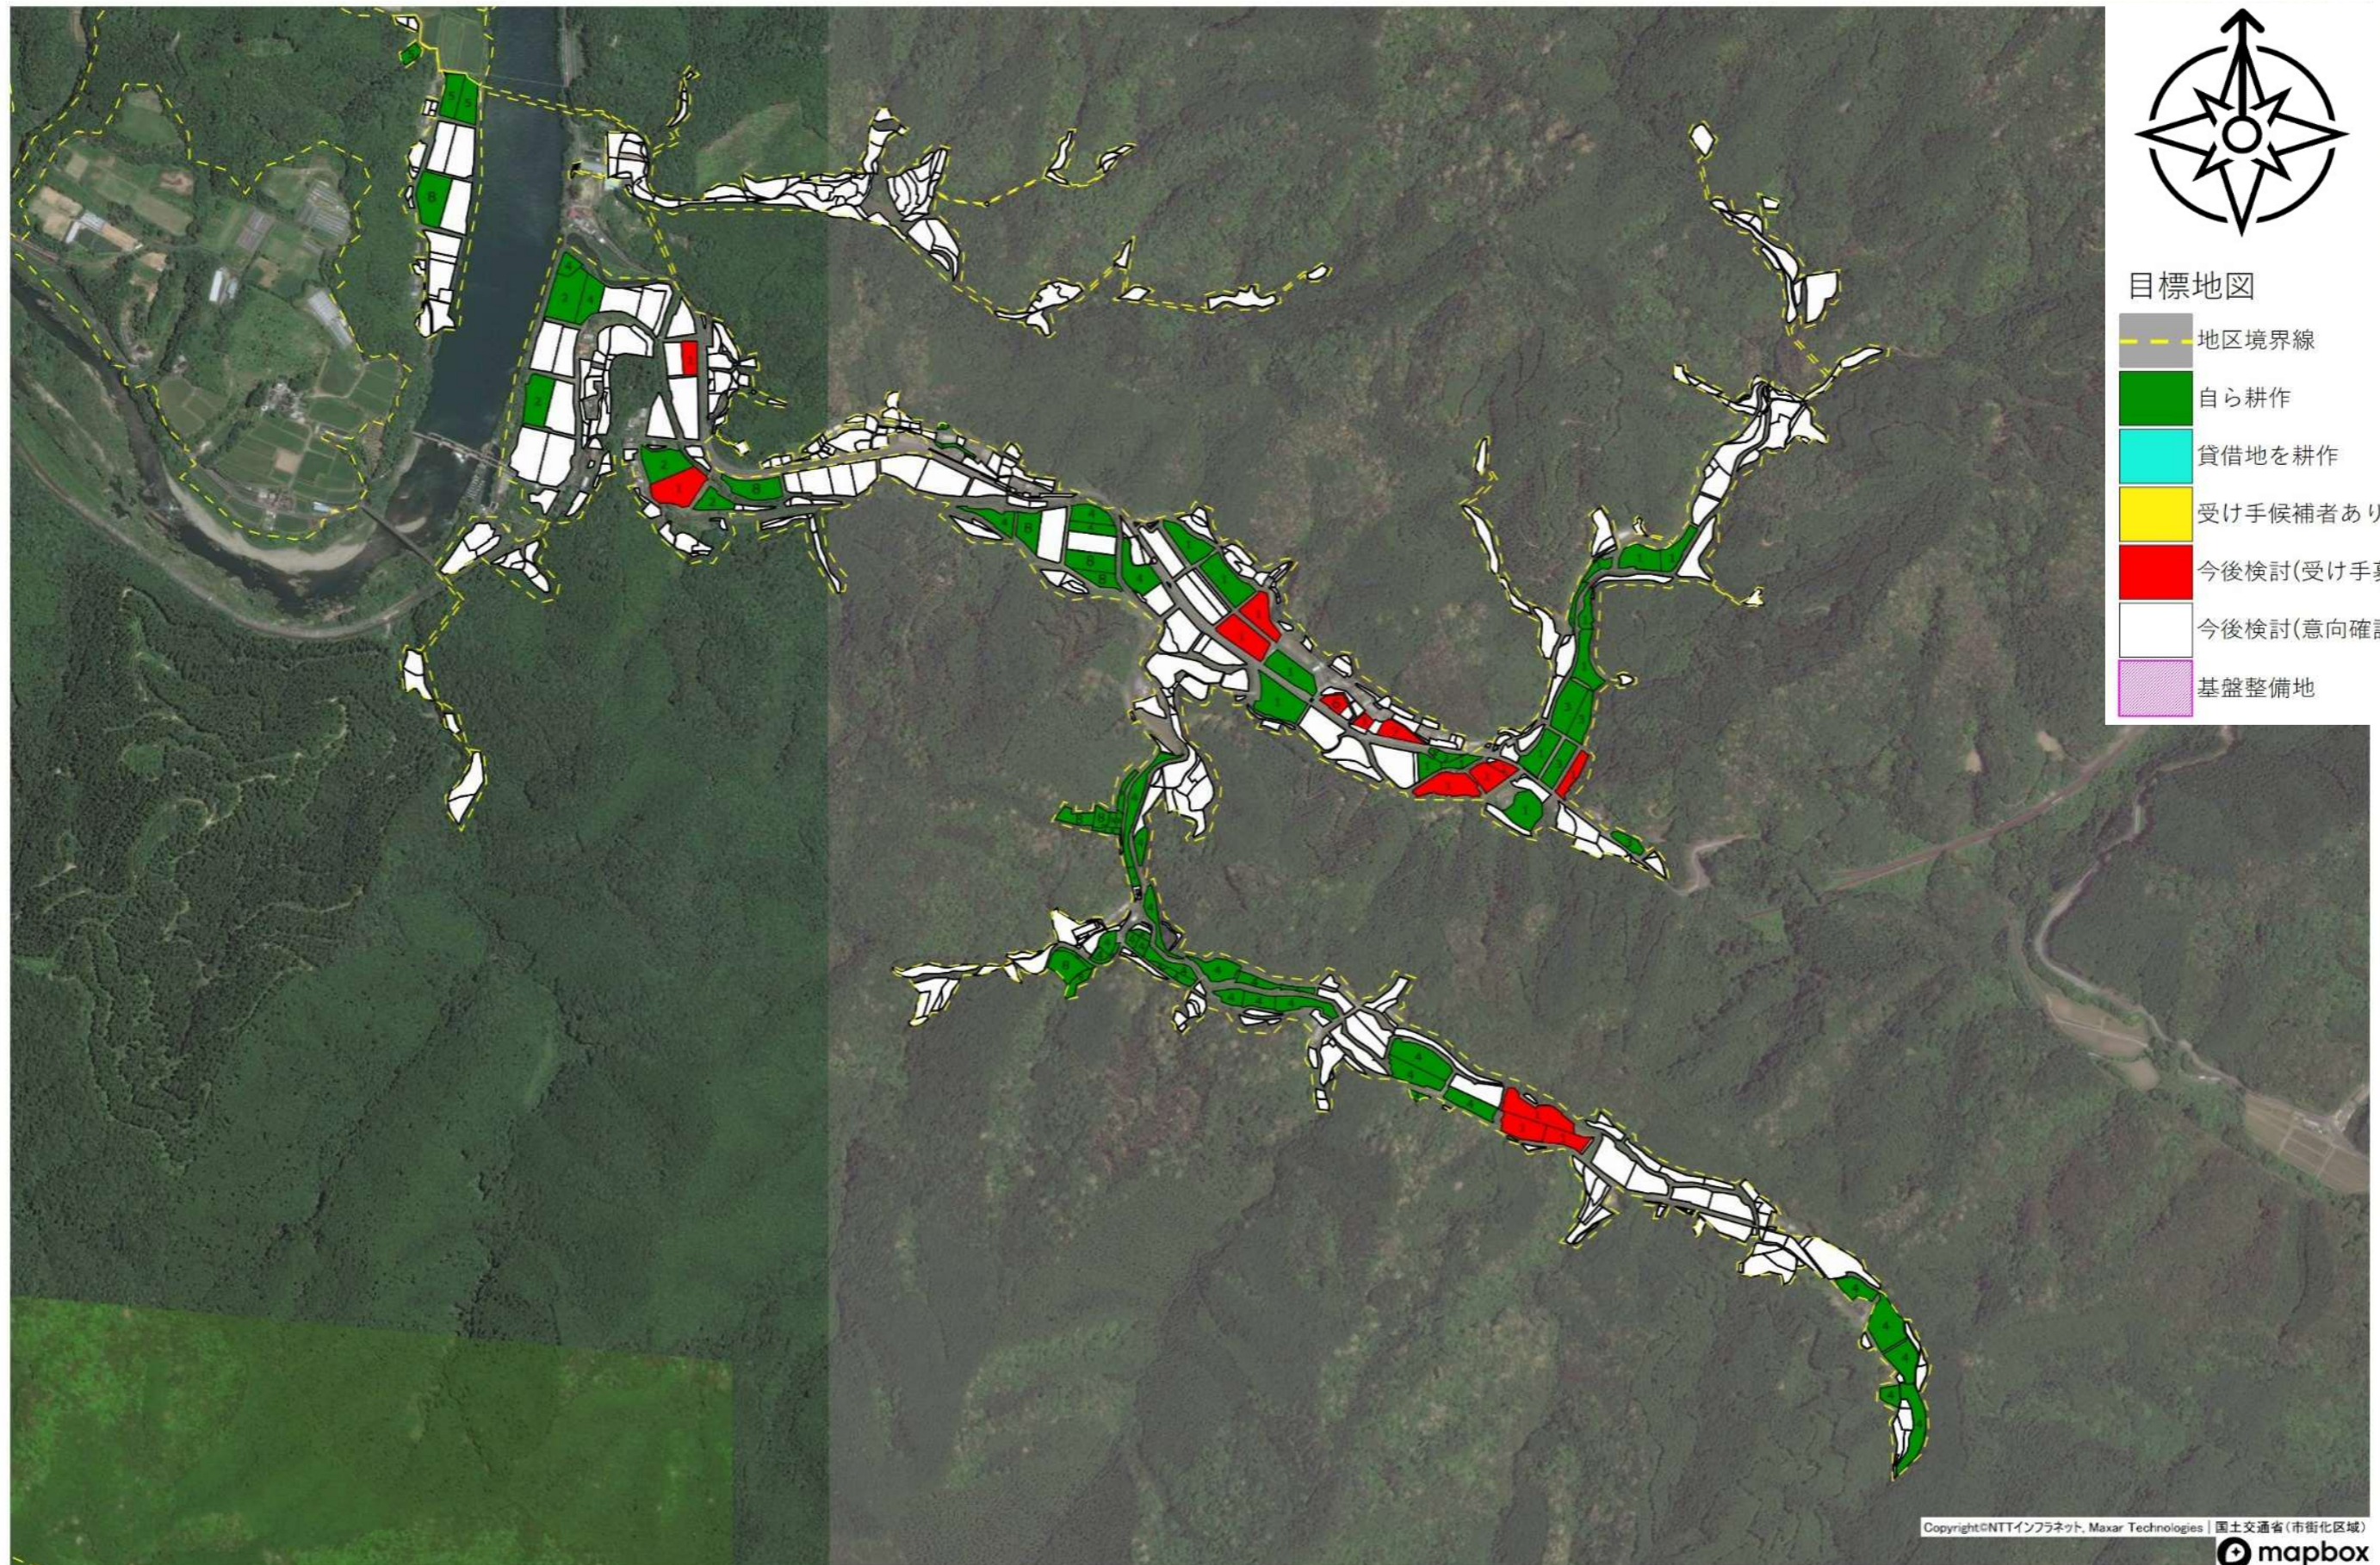

目標地図

- 地区境界線
- 自ら耕作
- 貸借地を耕作
- 受け手候補者あり
- 今後検討(受け手募集)
- 今後検討(意向確認中)
- 基盤整備地

目標地図

- 地区境界線
- 自ら耕作
- 貸借地を耕作
- 受け手候補者あり
- 今後検討(受け手募集)
- 今後検討(意向確認中)
- 基盤整備地

目標地図

- 地区境界線
- 自ら耕作
- 貸借地を耕作
- 受け手候補者あり
- 今後検討(受け手募集)
- 今後検討(意向確認中)
- 基盤整備地

目標地図

- 地区境界線
- 自ら耕作
- 貸借地を耕作
- 受け手候補者あり
- 今後検討(受け手募集)
- 今後検討(意向確認中)
- 基盤整備地

目標地図

- 地区境界線
- 自ら耕作
- 貸借地を耕作
- 受け手候補者あり
- 今後検討(受け手募集)
- 今後検討(意向確認中)
- 基盤整備地

別紙1 農業用施設一覧

No.	施設名・氏名	用途	所在地
1	●● ●●	肉用牛	天ノ川