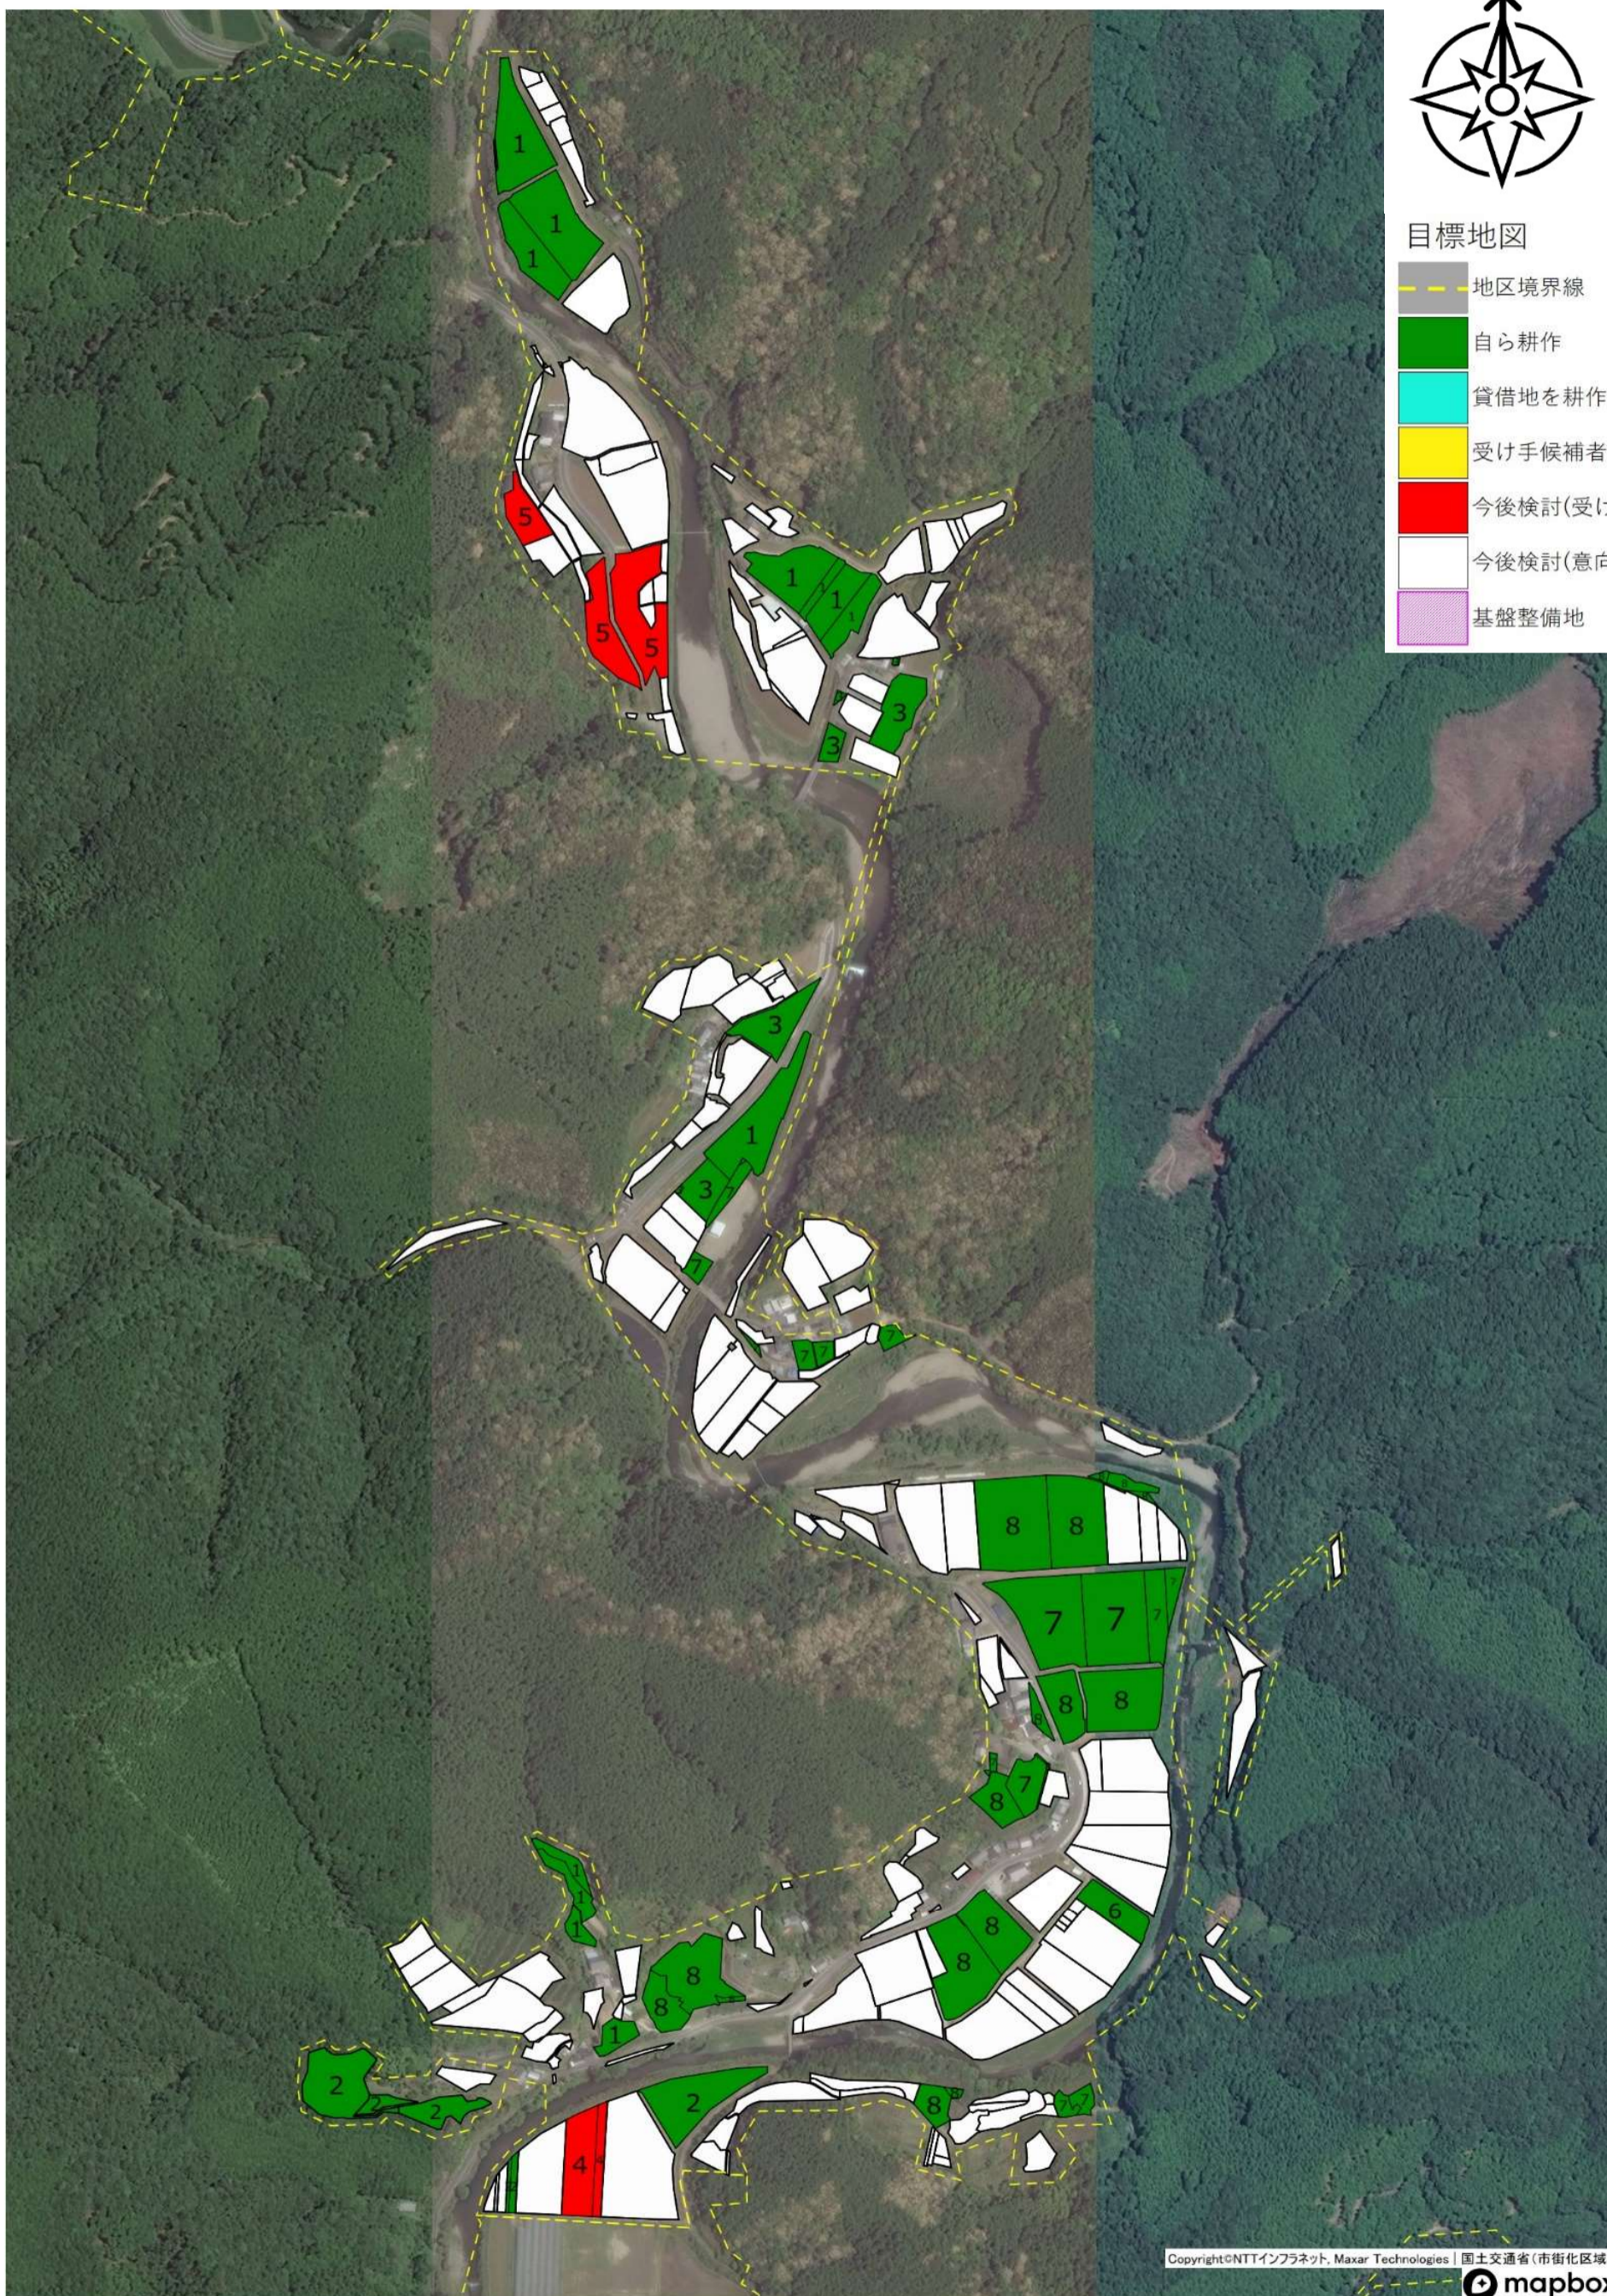

目標地図

- 地区境界線
- 自ら耕作
- 貸借地を耕作
- 受け手候補者あり
- 今後検討(受け手募集)
- 今後検討(意向確認中)
- 基盤整備地

目標地図

- 地区境界線
- 自ら耕作
- 貸借地を耕作
- 受け手候補者あり
- 今後検討(受け手募集)
- 今後検討(意向確認中)
- 基盤整備地

目標地図

- 地区境界線
- 自ら耕作
- 貸借地を耕作
- 受け手候補者あり
- 今後検討(受け手募集)
- 今後検討(意向確認中)
- 基盤整備地

目標地図

- 地区境界線
- 自ら耕作
- 貸借地を耕作
- 受け手候補者あり
- 今後検討(受け手募集)
- 今後検討(意向確認中)
- 基盤整備地

目標地図

- 地区境界線
- 自ら耕作
- 貸借地を耕作
- 受け手候補者あり
- 今後検討(受け手募集)
- 今後検討(意向確認中)
- 基盤整備地

別紙1 農業用施設一覧

No.	施設名・氏名	用途	所在地
1	●● ●●	肉用牛	天ノ川