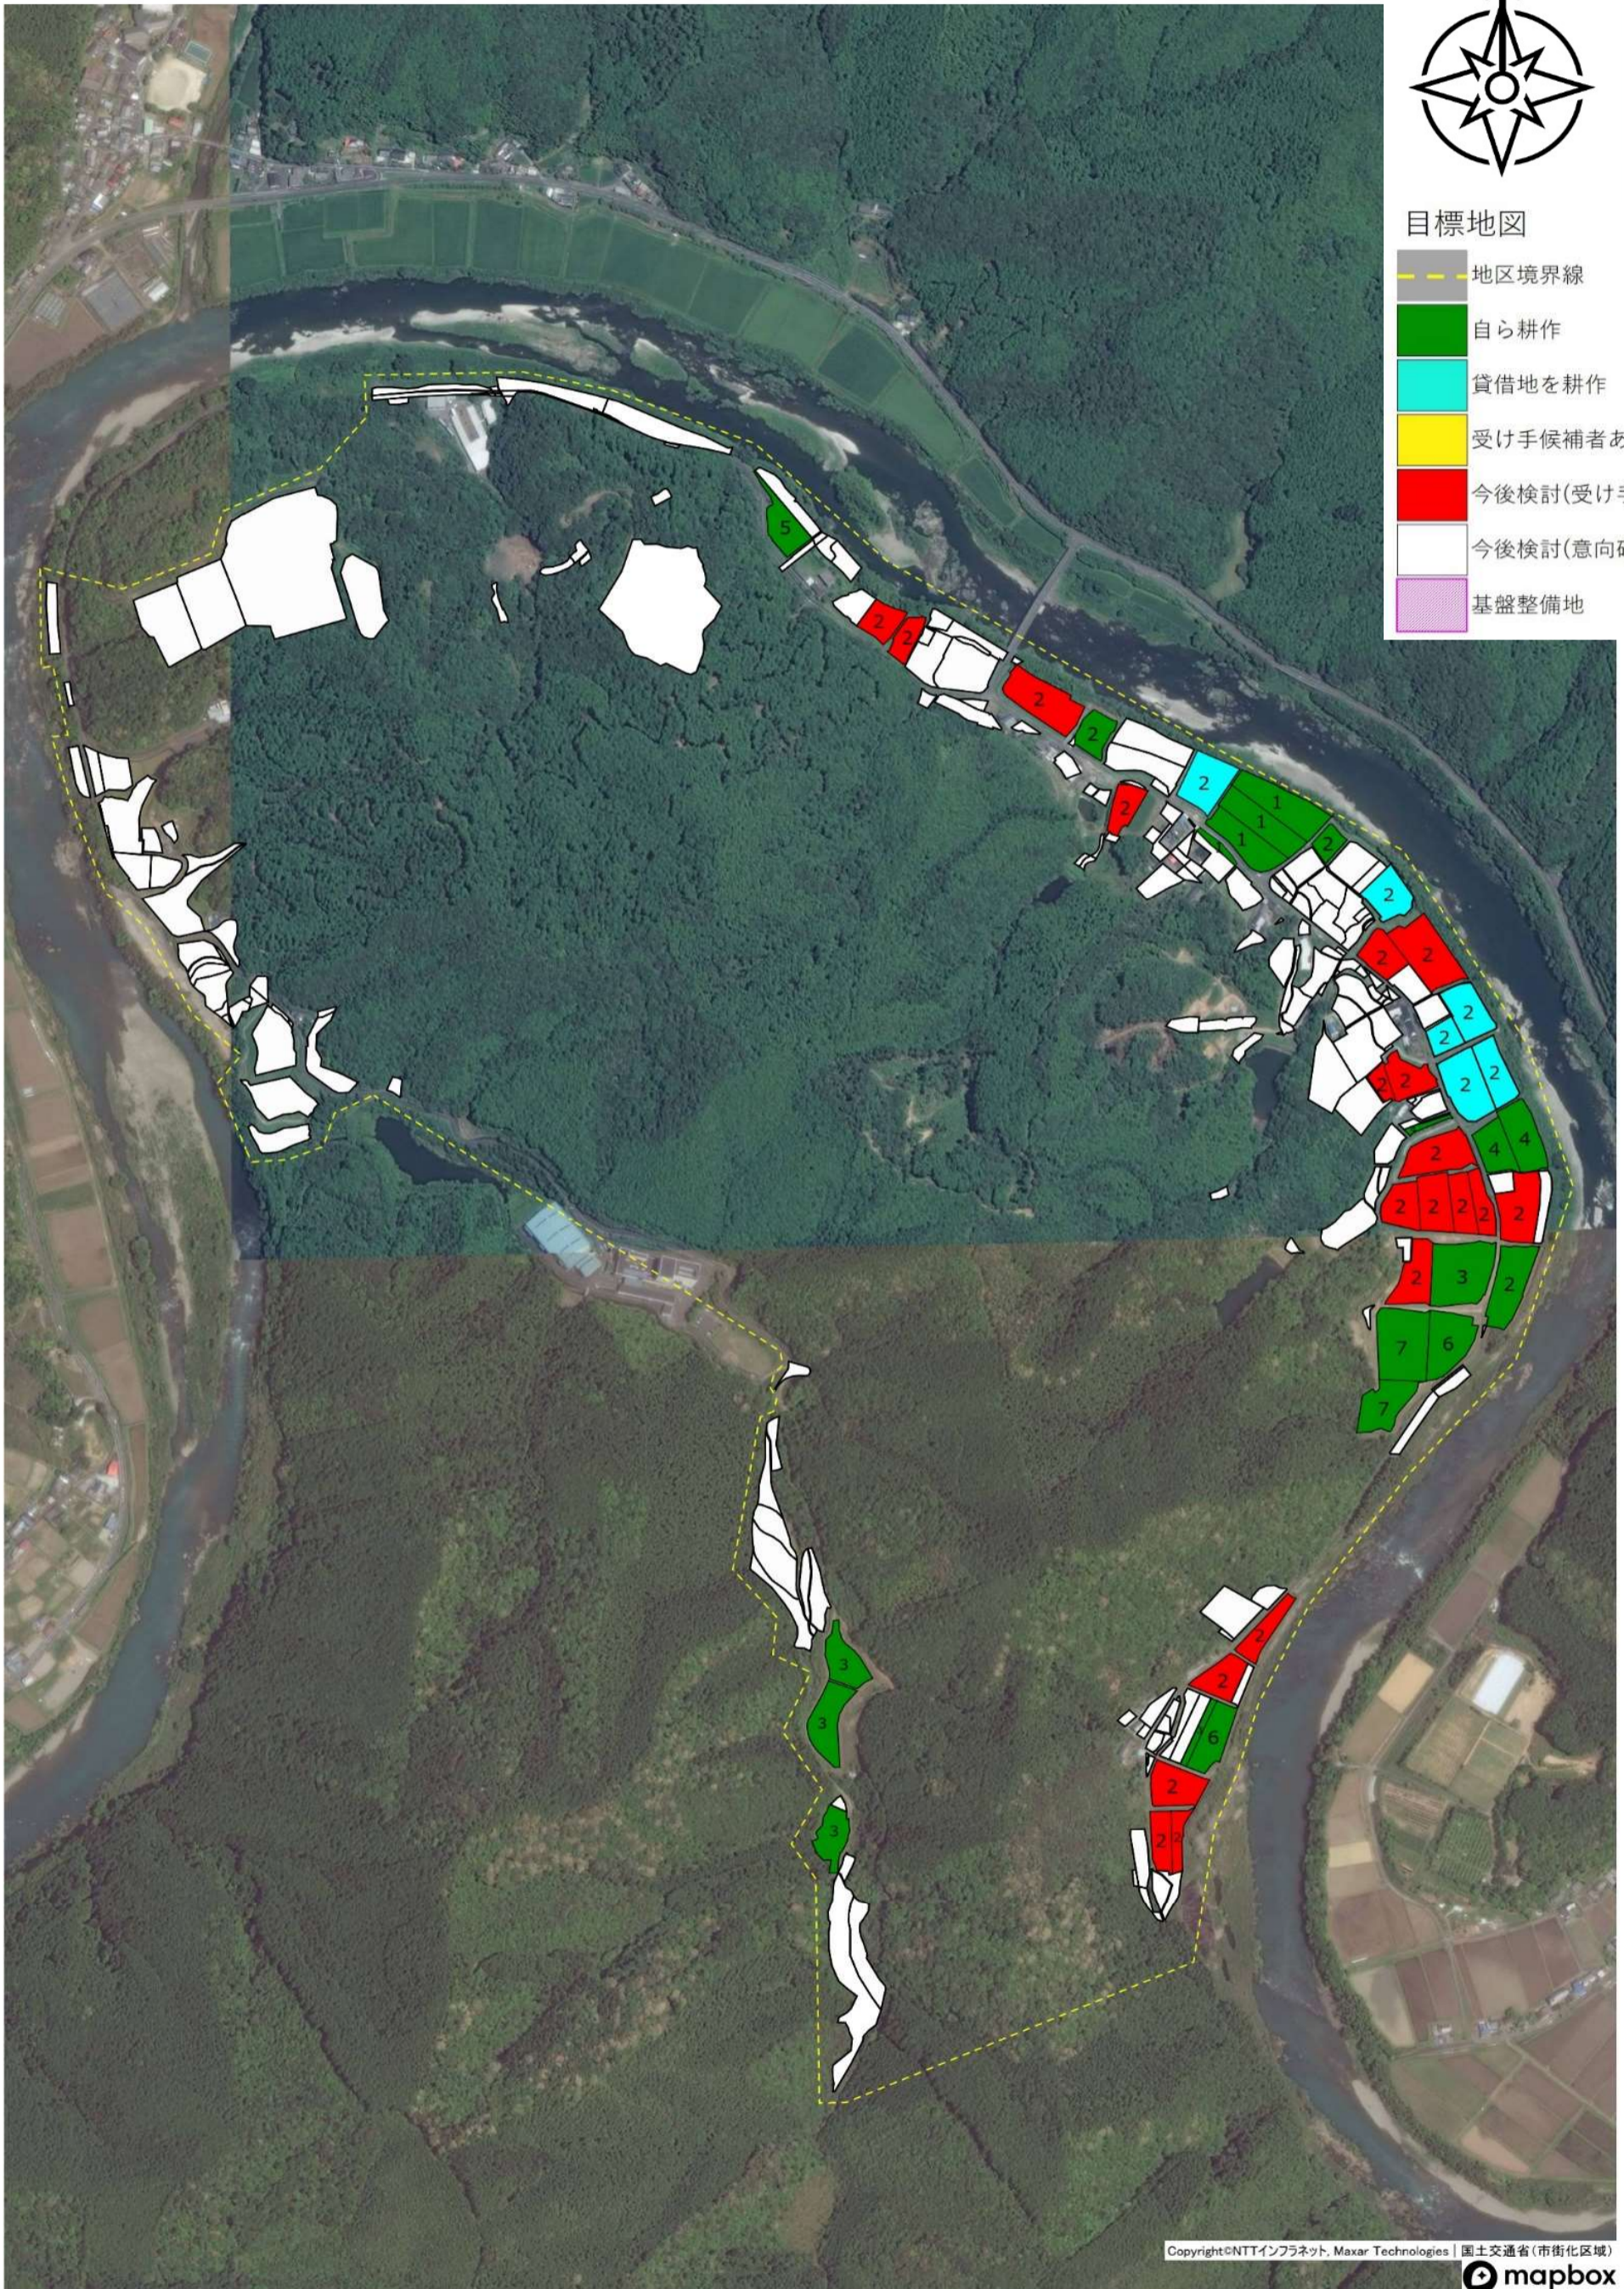

目標地図

- 地区境界線
- 自ら耕作
- 貸借地を耕作
- 受け手候補者あり
- 今後検討(受け手募集)
- 今後検討(意向確認中)
- 基盤整備地

目標地図

- 地区境界線
- 自ら耕作
- 貸借地を耕作
- 受け手候補者あり
- 今後検討(受け手募集)
- 今後検討(意向確認中)
- 基盤整備地

目標地図

- 地区境界線
- 自ら耕作
- 貸借地を耕作
- 受け手候補者あり
- 今後検討(受け手募集)
- 今後検討(意向確認中)
- 基盤整備地

目標地図

- 地区境界線
- 自ら耕作
- 貸借地を耕作
- 受け手候補者あり
- 今後検討(受け手募集)
- 今後検討(意向確認中)
- 基盤整備地

目標地図

- 地区境界線
- 自ら耕作
- 貸借地を耕作
- 受け手候補者あり
- 今後検討(受け手募集)
- 今後検討(意向確認中)
- 基盤整備地

別紙1 農業用施設一覧

No.	施設名・氏名	用途	所在地
1	●● ●●	肉用牛	天ノ川