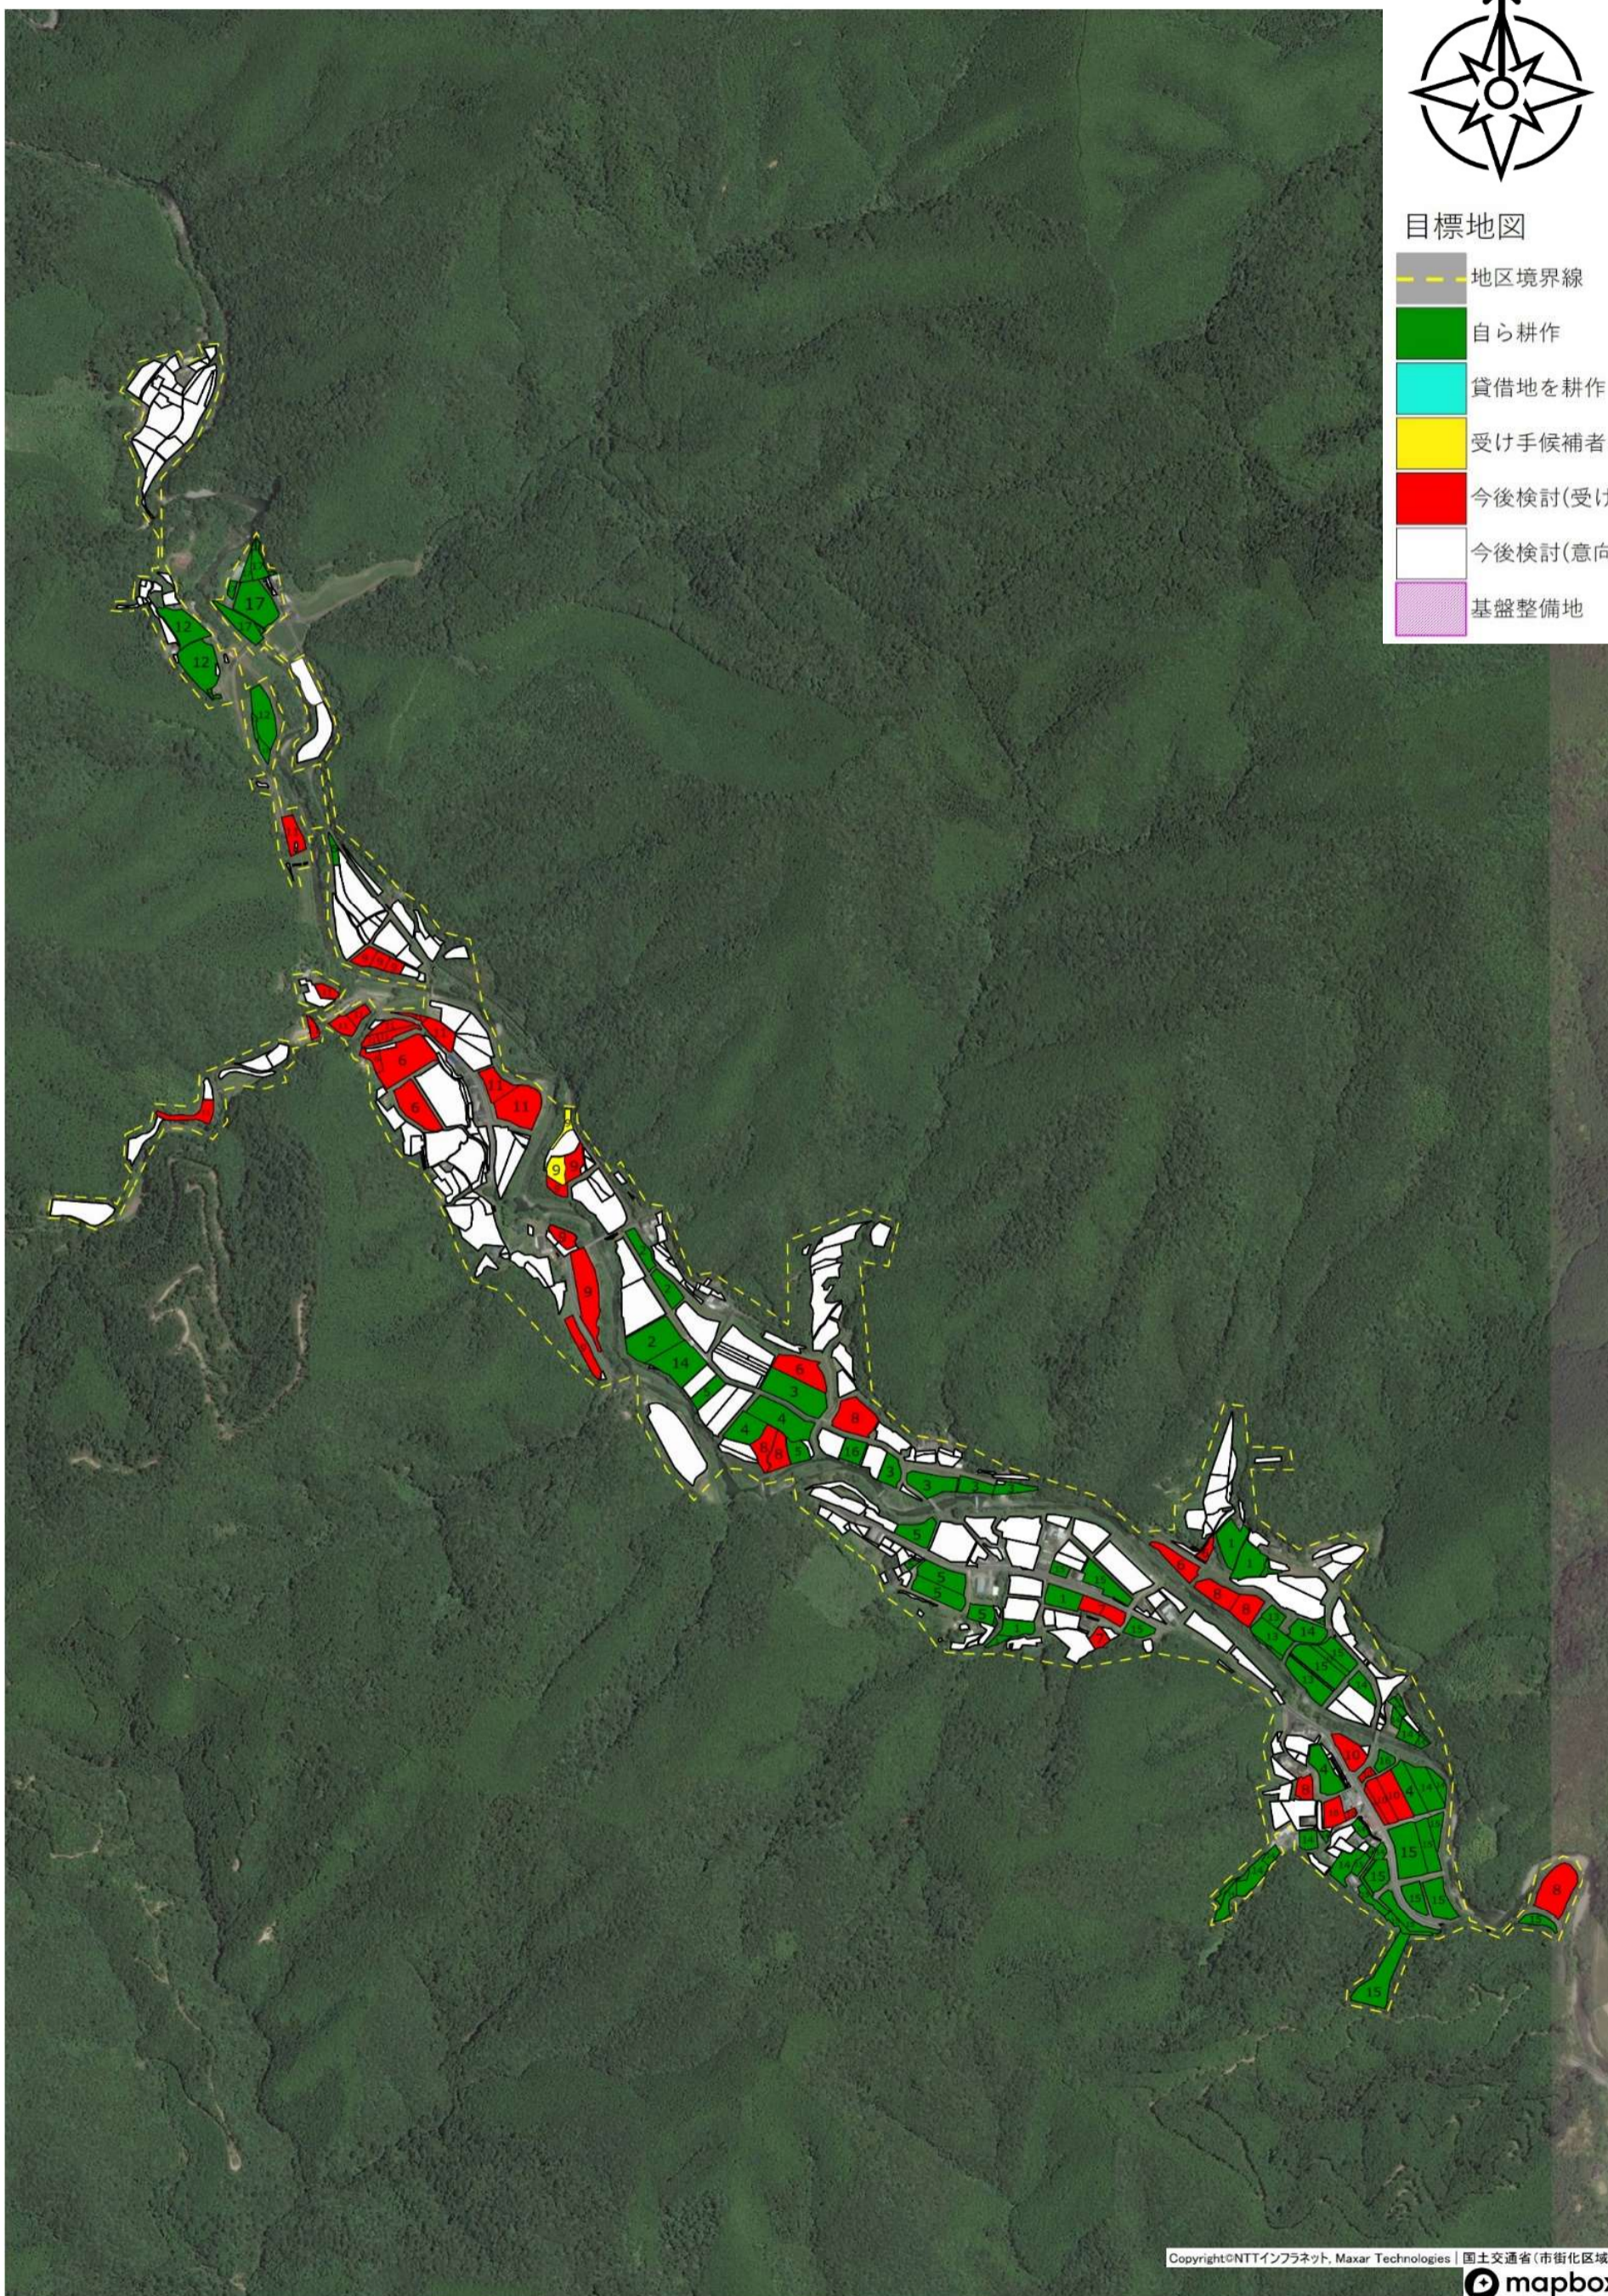

目標地図

- 地区境界線
- 自ら耕作
- 貸借地を耕作
- 受け手候補者あり
- 今後検討(受け手募集)
- 今後検討(意向確認中)
- 基盤整備地

目標地図

- 地区境界線
- 自ら耕作
- 貸借地を耕作
- 受け手候補者あり
- 今後検討(受け手募集)
- 今後検討(意向確認中)
- 基盤整備地

目標地図

- 地区境界線
- 自ら耕作
- 貸借地を耕作
- 受け手候補者あり
- 今後検討(受け手募集)
- 今後検討(意向確認中)
- 基盤整備地

目標地図

- 地区境界線
- 自ら耕作
- 貸借地を耕作
- 受け手候補者あり
- 今後検討(受け手募集)
- 今後検討(意向確認中)
- 基盤整備地

目標地図

- 地区境界線
- 自ら耕作
- 貸借地を耕作
- 受け手候補者あり
- 今後検討(受け手募集)
- 今後検討(意向確認中)
- 基盤整備地

別紙1 農業用施設一覧

No.	施設名・氏名	用途	所在地
1	●● ●●	肉用牛	天ノ川