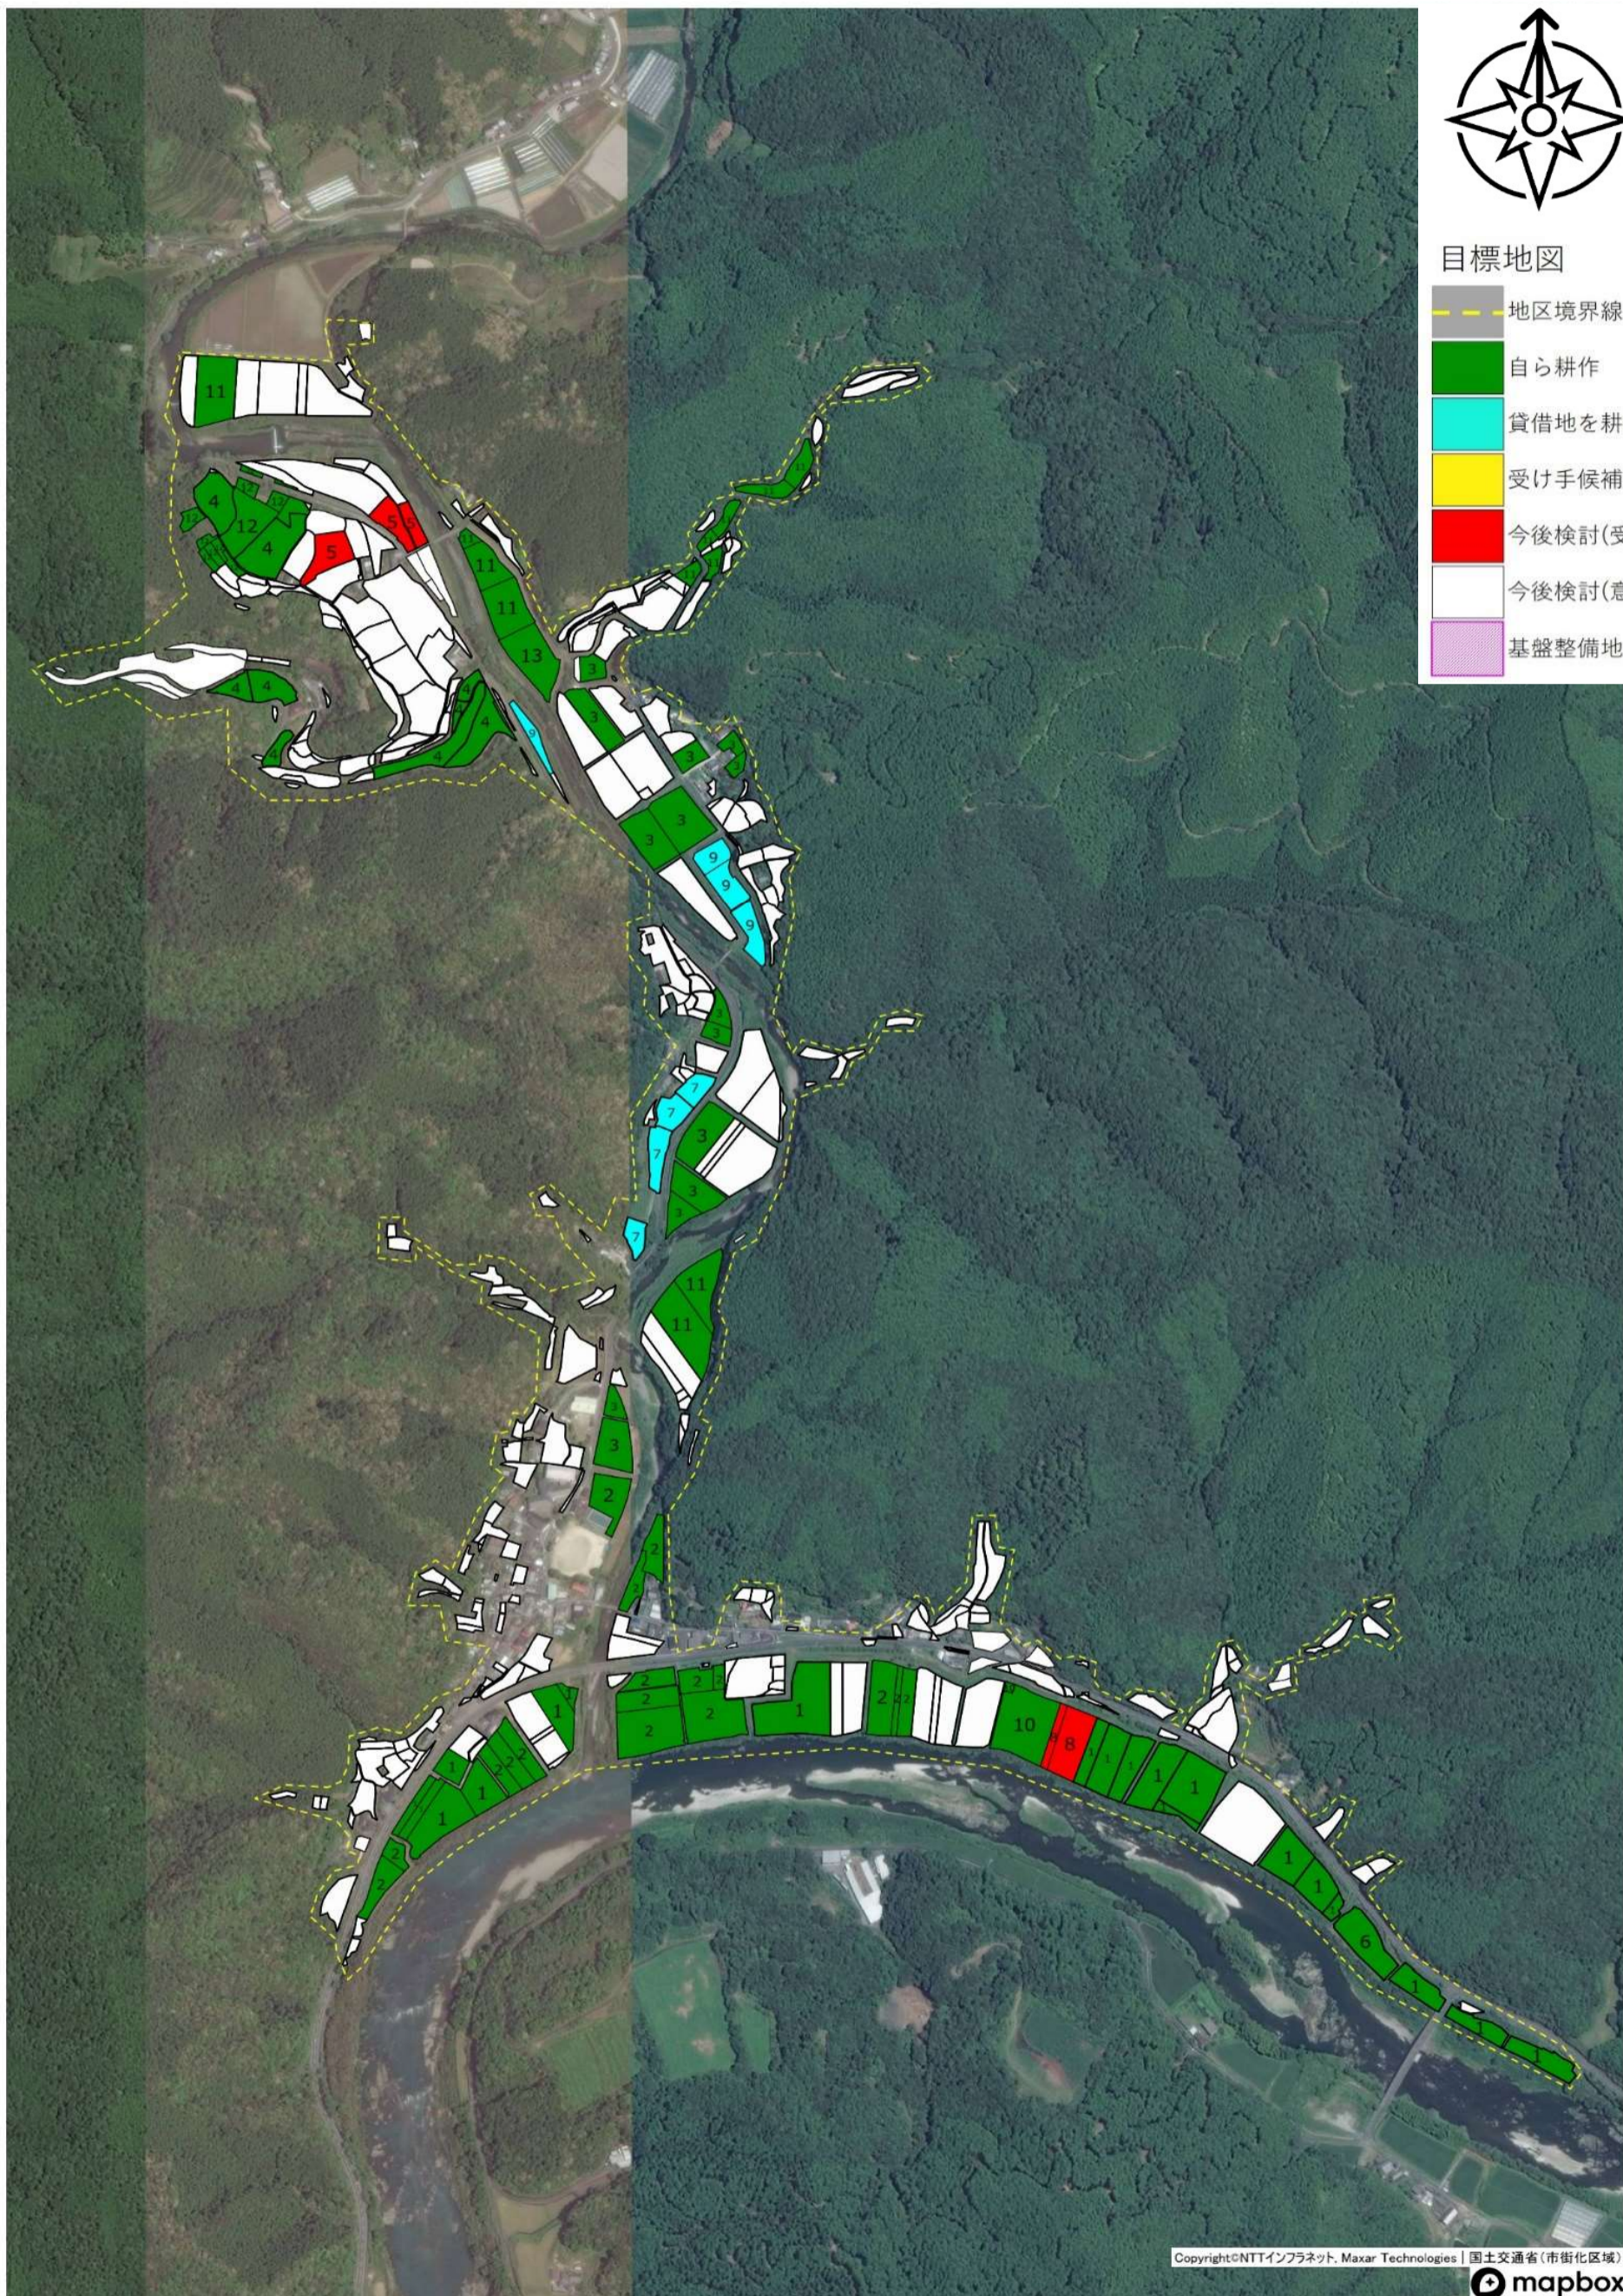

目標地図

- 地区境界線
- 自ら耕作
- 貸借地を耕作
- 受け手候補者あり
- 今後検討(受け手募集)
- 今後検討(意向確認中)
- 基盤整備地

目標地図

- 地区境界線
- 自ら耕作
- 貸借地を耕作
- 受け手候補者あり
- 今後検討(受け手募集)
- 今後検討(意向確認中)
- 基盤整備地

目標地図

- 地区境界線
- 自ら耕作
- 貸借地を耕作
- 受け手候補者あり
- 今後検討(受け手募集)
- 今後検討(意向確認中)
- 基盤整備地

目標地図

- 地区境界線
- 自ら耕作
- 貸借地を耕作
- 受け手候補者あり
- 今後検討(受け手募集)
- 今後検討(意向確認中)
- 基盤整備地

目標地図

- 地区境界線
- 自ら耕作
- 貸借地を耕作
- 受け手候補者あり
- 今後検討(受け手募集)
- 今後検討(意向確認中)
- 基盤整備地

別紙1 農業用施設一覧

No.	施設名・氏名	用途	所在地
1	●● ●●	肉用牛	天ノ川