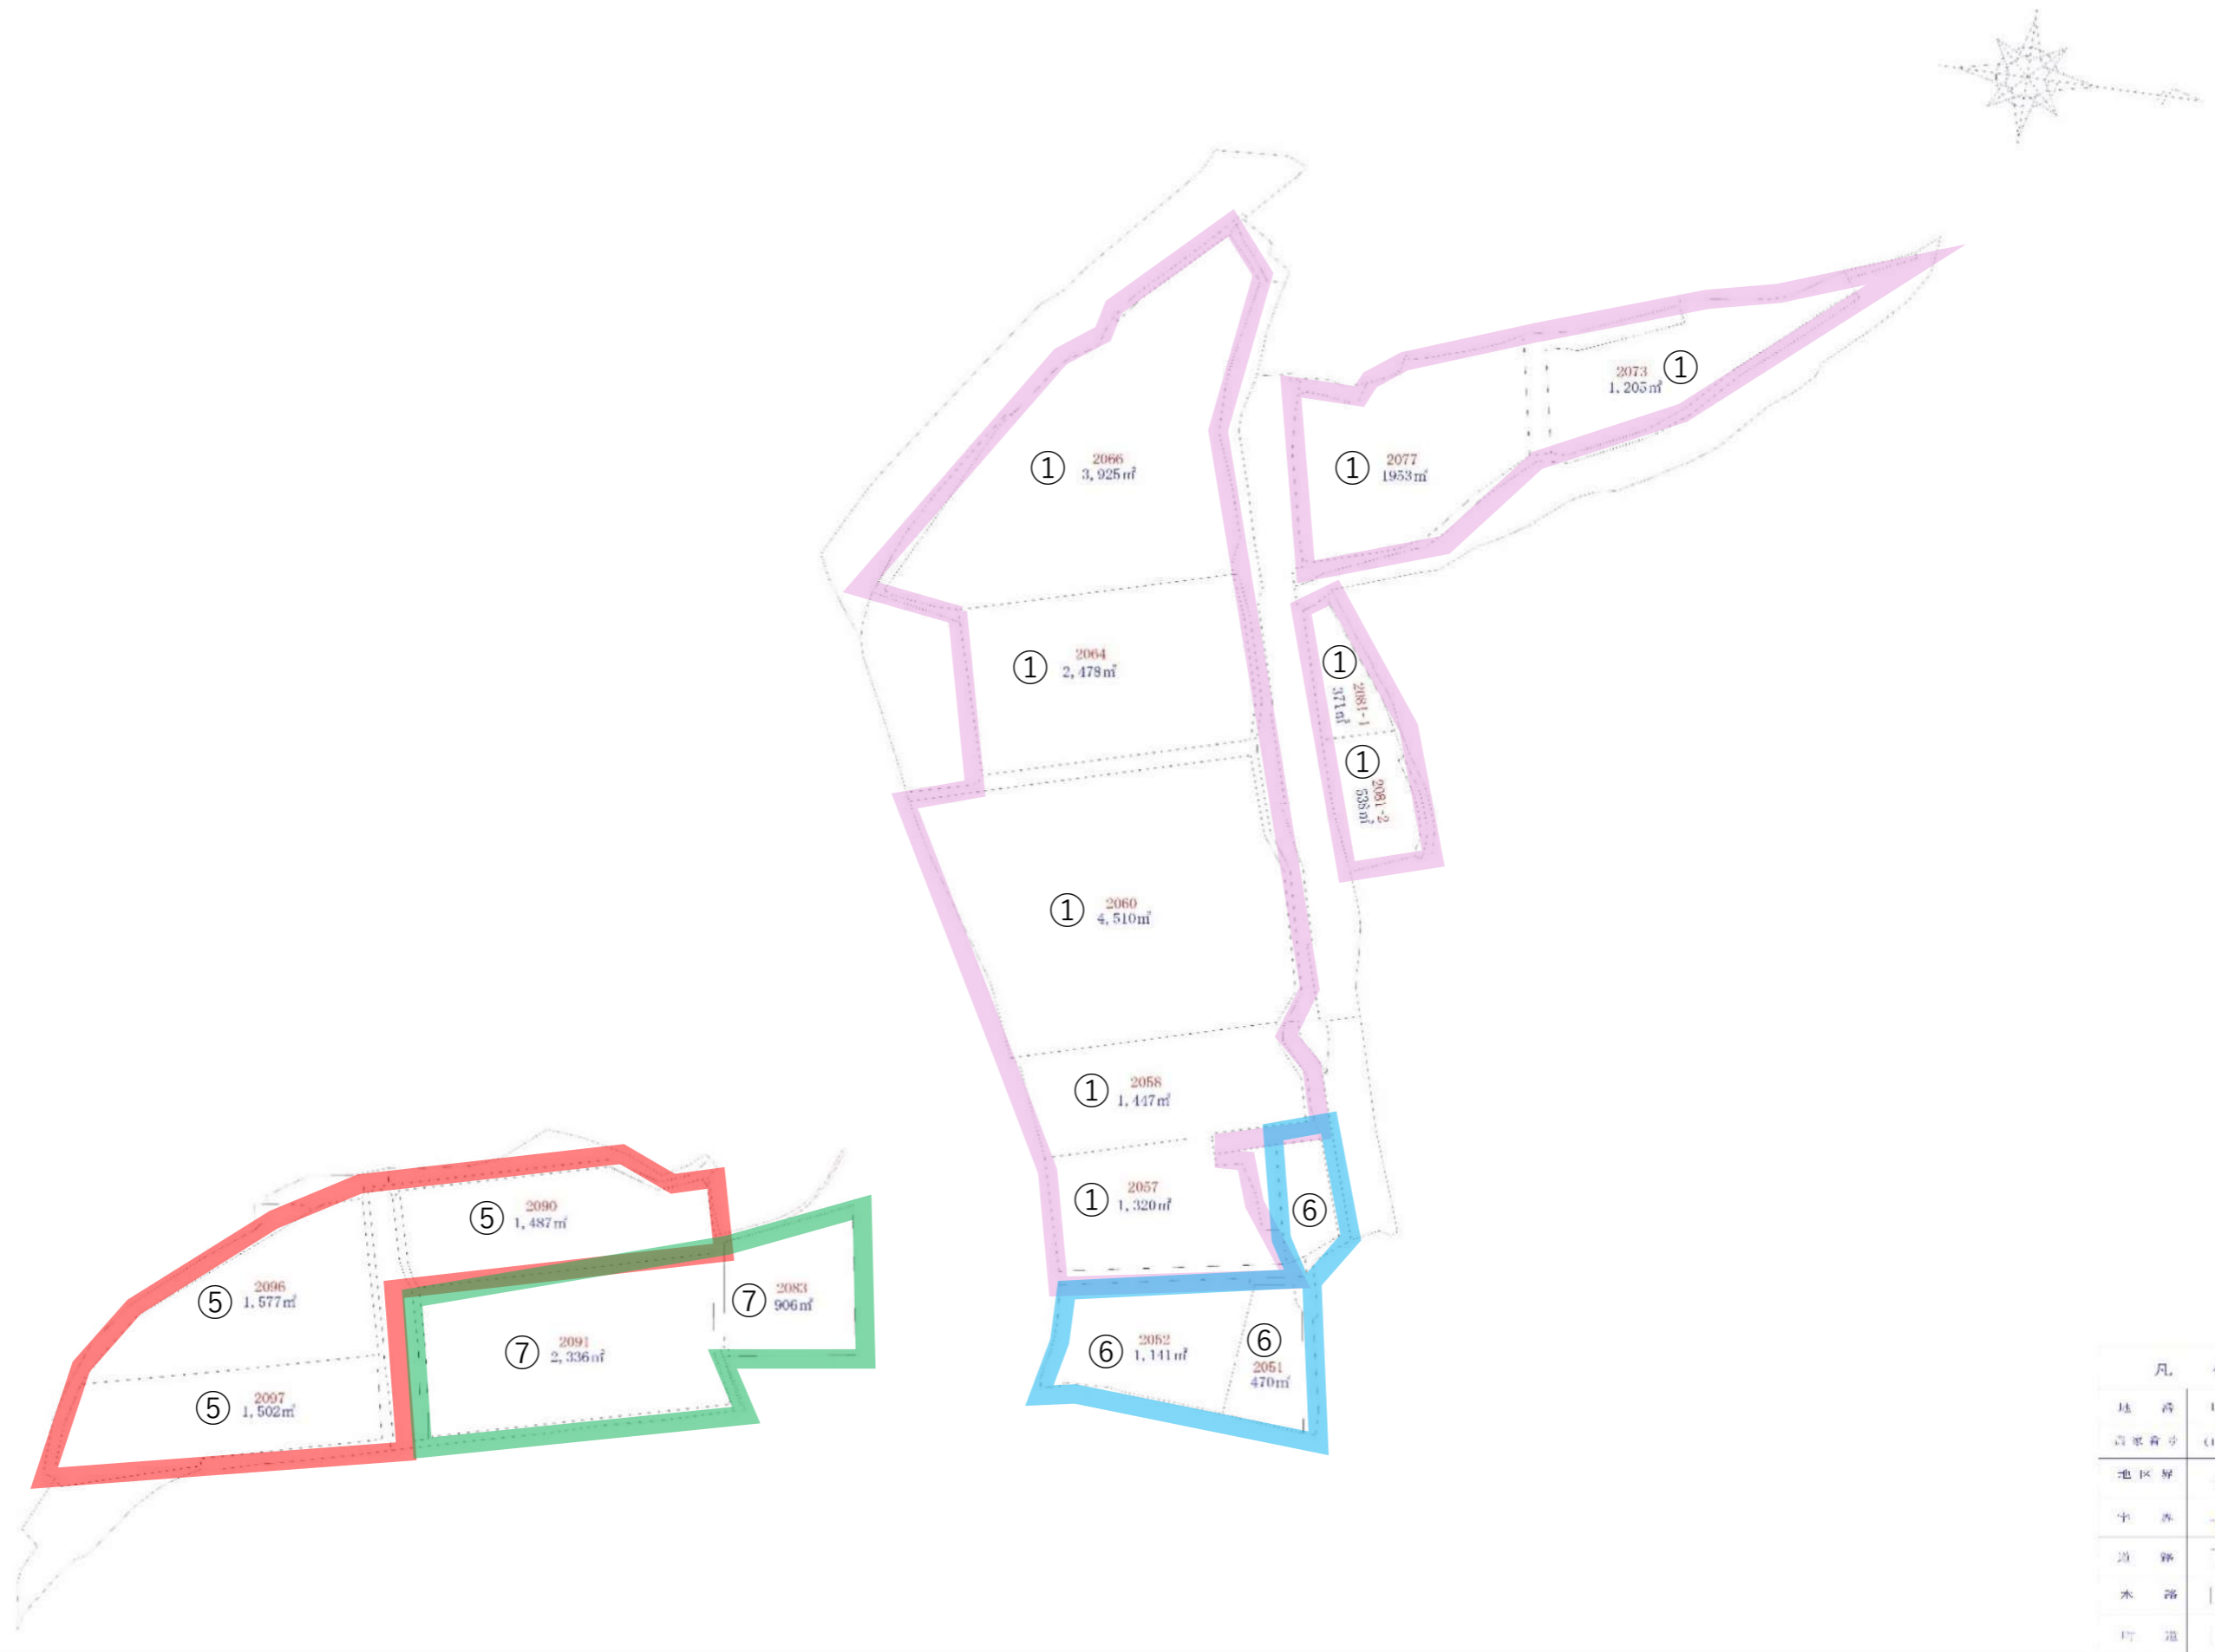

目標地図

- 地区境界線
- 自ら耕作
- 貸借地を耕作
- 受け手候補者あり
- 今後検討(受け手募集)
- 今後検討(意向確認中)
- 基盤整備地

目標地図

-  地区境界線
-  自ら耕作
-  貸借地を耕作
-  受け手候補者あり
-  今後検討(受け手募集)
-  今後検討(意向確認中)
-  基盤整備地

目標地図

-  地区境界線
-  自ら耕作
-  貸借地を耕作
-  受け手候補者あり
-  今後検討(受け手募集)
-  今後検討(意向確認中)
-  基盤整備地

凡 例	
地区区	1 2 3
農家番号	(1) (2) (3)
地区界	—
境界	● ●
道路	—
水路	—
町界	—

凡 例	
地 番	1 2 3
番地番号	(1) (2) (3)
地区界	○ ○
市界	● ●
道路	—
水路	—
町界	—

凡 例	
地 番	1 2 3
区域番号	(1) (2) (3)
地区界	○ ○
字 界	● ●
道 路	—
木 路	
町 道	—

目標地図

- 地区境界線
- 自ら耕作
- 貸借地を耕作
- 受け手候補者あり
- 今後検討(受け手募集)
- 今後検討(意向確認中)
- 基盤整備地