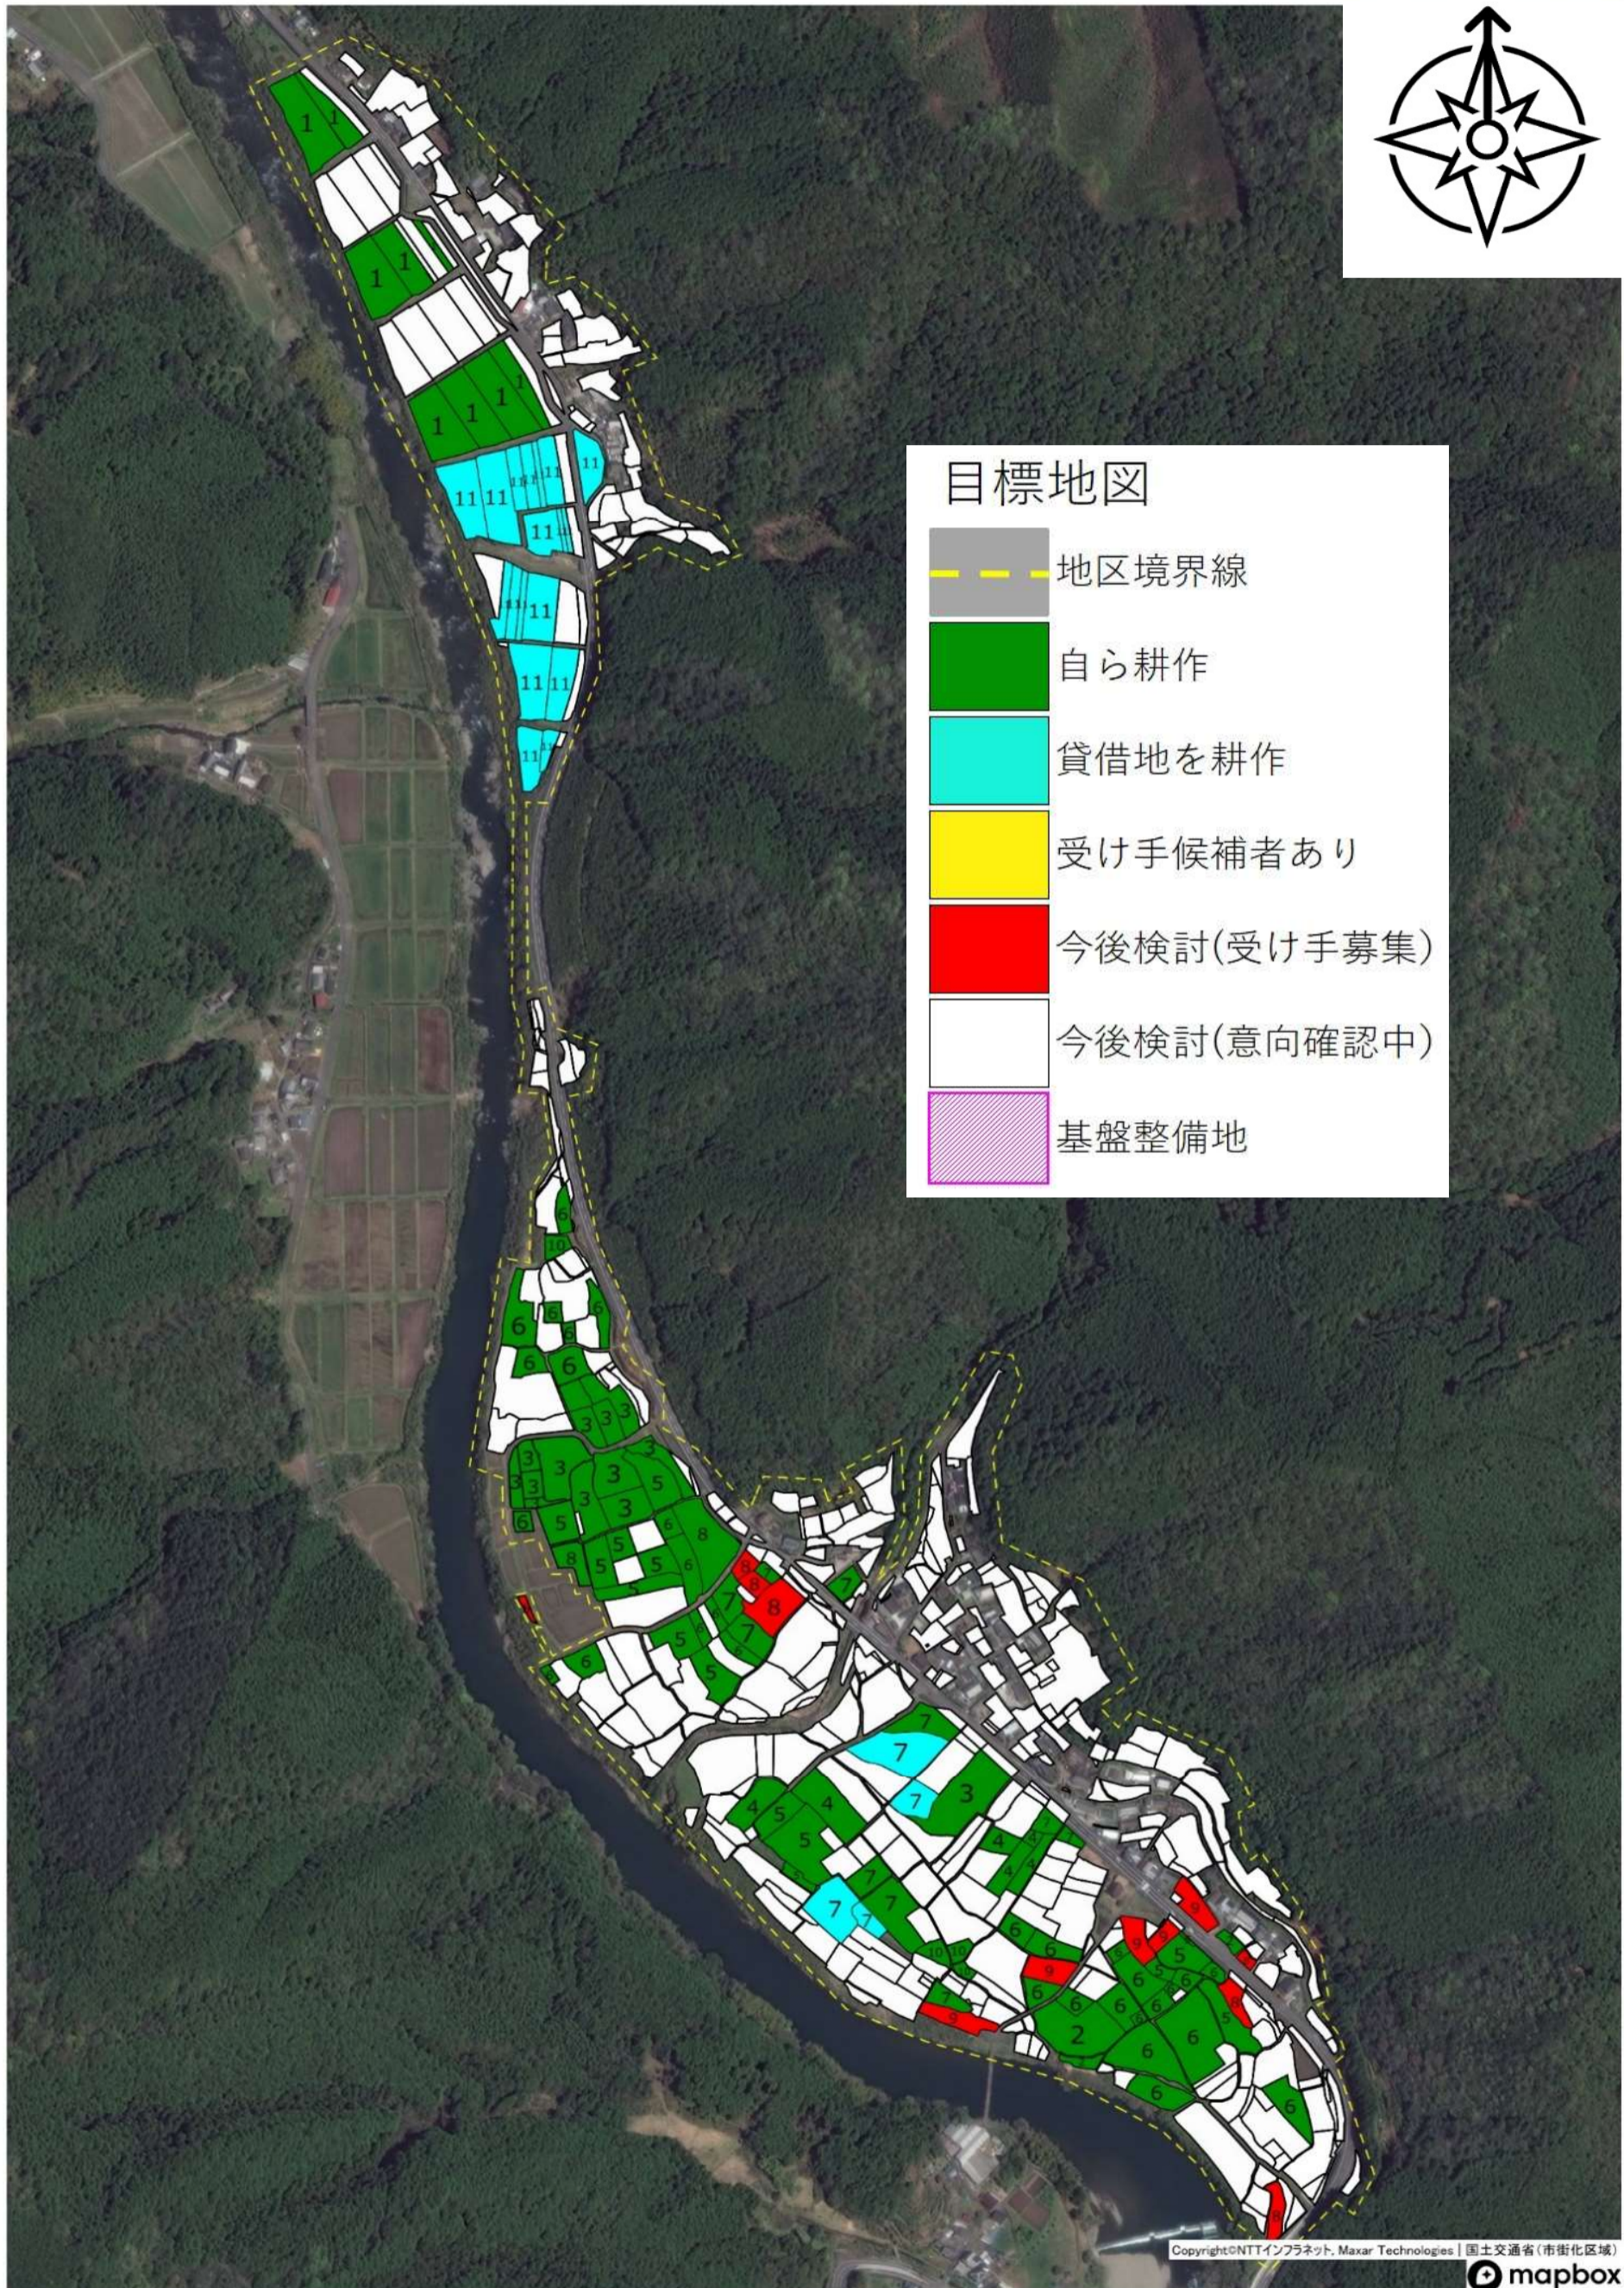

目標地図

- 地区境界線
- 自ら耕作
- 貸借地を耕作
- 受け手候補者あり
- 今後検討(受け手募集)
- 今後検討(意向確認中)
- 基盤整備地

目標地図

-  地区境界線
-  自ら耕作
-  貸借地を耕作
-  受け手候補者あり
-  今後検討(受け手募集)
-  今後検討(意向確認中)
-  基盤整備地

目標地図

-  地区境界線
-  自ら耕作
-  貸借地を耕作
-  受け手候補者あり
-  今後検討(受け手募集)
-  今後検討(意向確認中)
-  基盤整備地

凡 例	
地区区	1 2 3
農家番号	(1) (2) (3)
地区界	—
境界	● ●
道路	—
水路	—
町界	—

凡 例	
地 番	1 2 3
番地番号	(1) (2) (3)
地区界	○ ○
市界	● ●
道路	—
水路	—
町界	—

凡 例	
地 番	1 2 3
区域番号	(1) (2) (3)
地区界	○ ○
字 界	● ●
道 路	—
木 路	
町 道	—

目標地図

- 地区境界線
- 自ら耕作
- 貸借地を耕作
- 受け手候補者あり
- 今後検討(受け手募集)
- 今後検討(意向確認中)
- 基盤整備地

- 目標地図
- 地区境界線
  - 自ら耕作
  - 貸借地を耕作
  - 受け手候補者あり
  - 今後検討(受け手募集)
  - 今後検討(意向確認中)
  - 基盤整備地

目標地図

- 地区境界線
- 自ら耕作
- 貸借地を耕作
- 受け手候補者あり
- 今後検討(受け手募集)
- 今後検討(意向確認中)
- 基盤整備地

目標地図

-  地区境界線
-  自ら耕作
-  貸借地を耕作
-  受け手候補者あり
-  今後検討(受け手募集)
-  今後検討(意向確認中)
-  基盤整備地