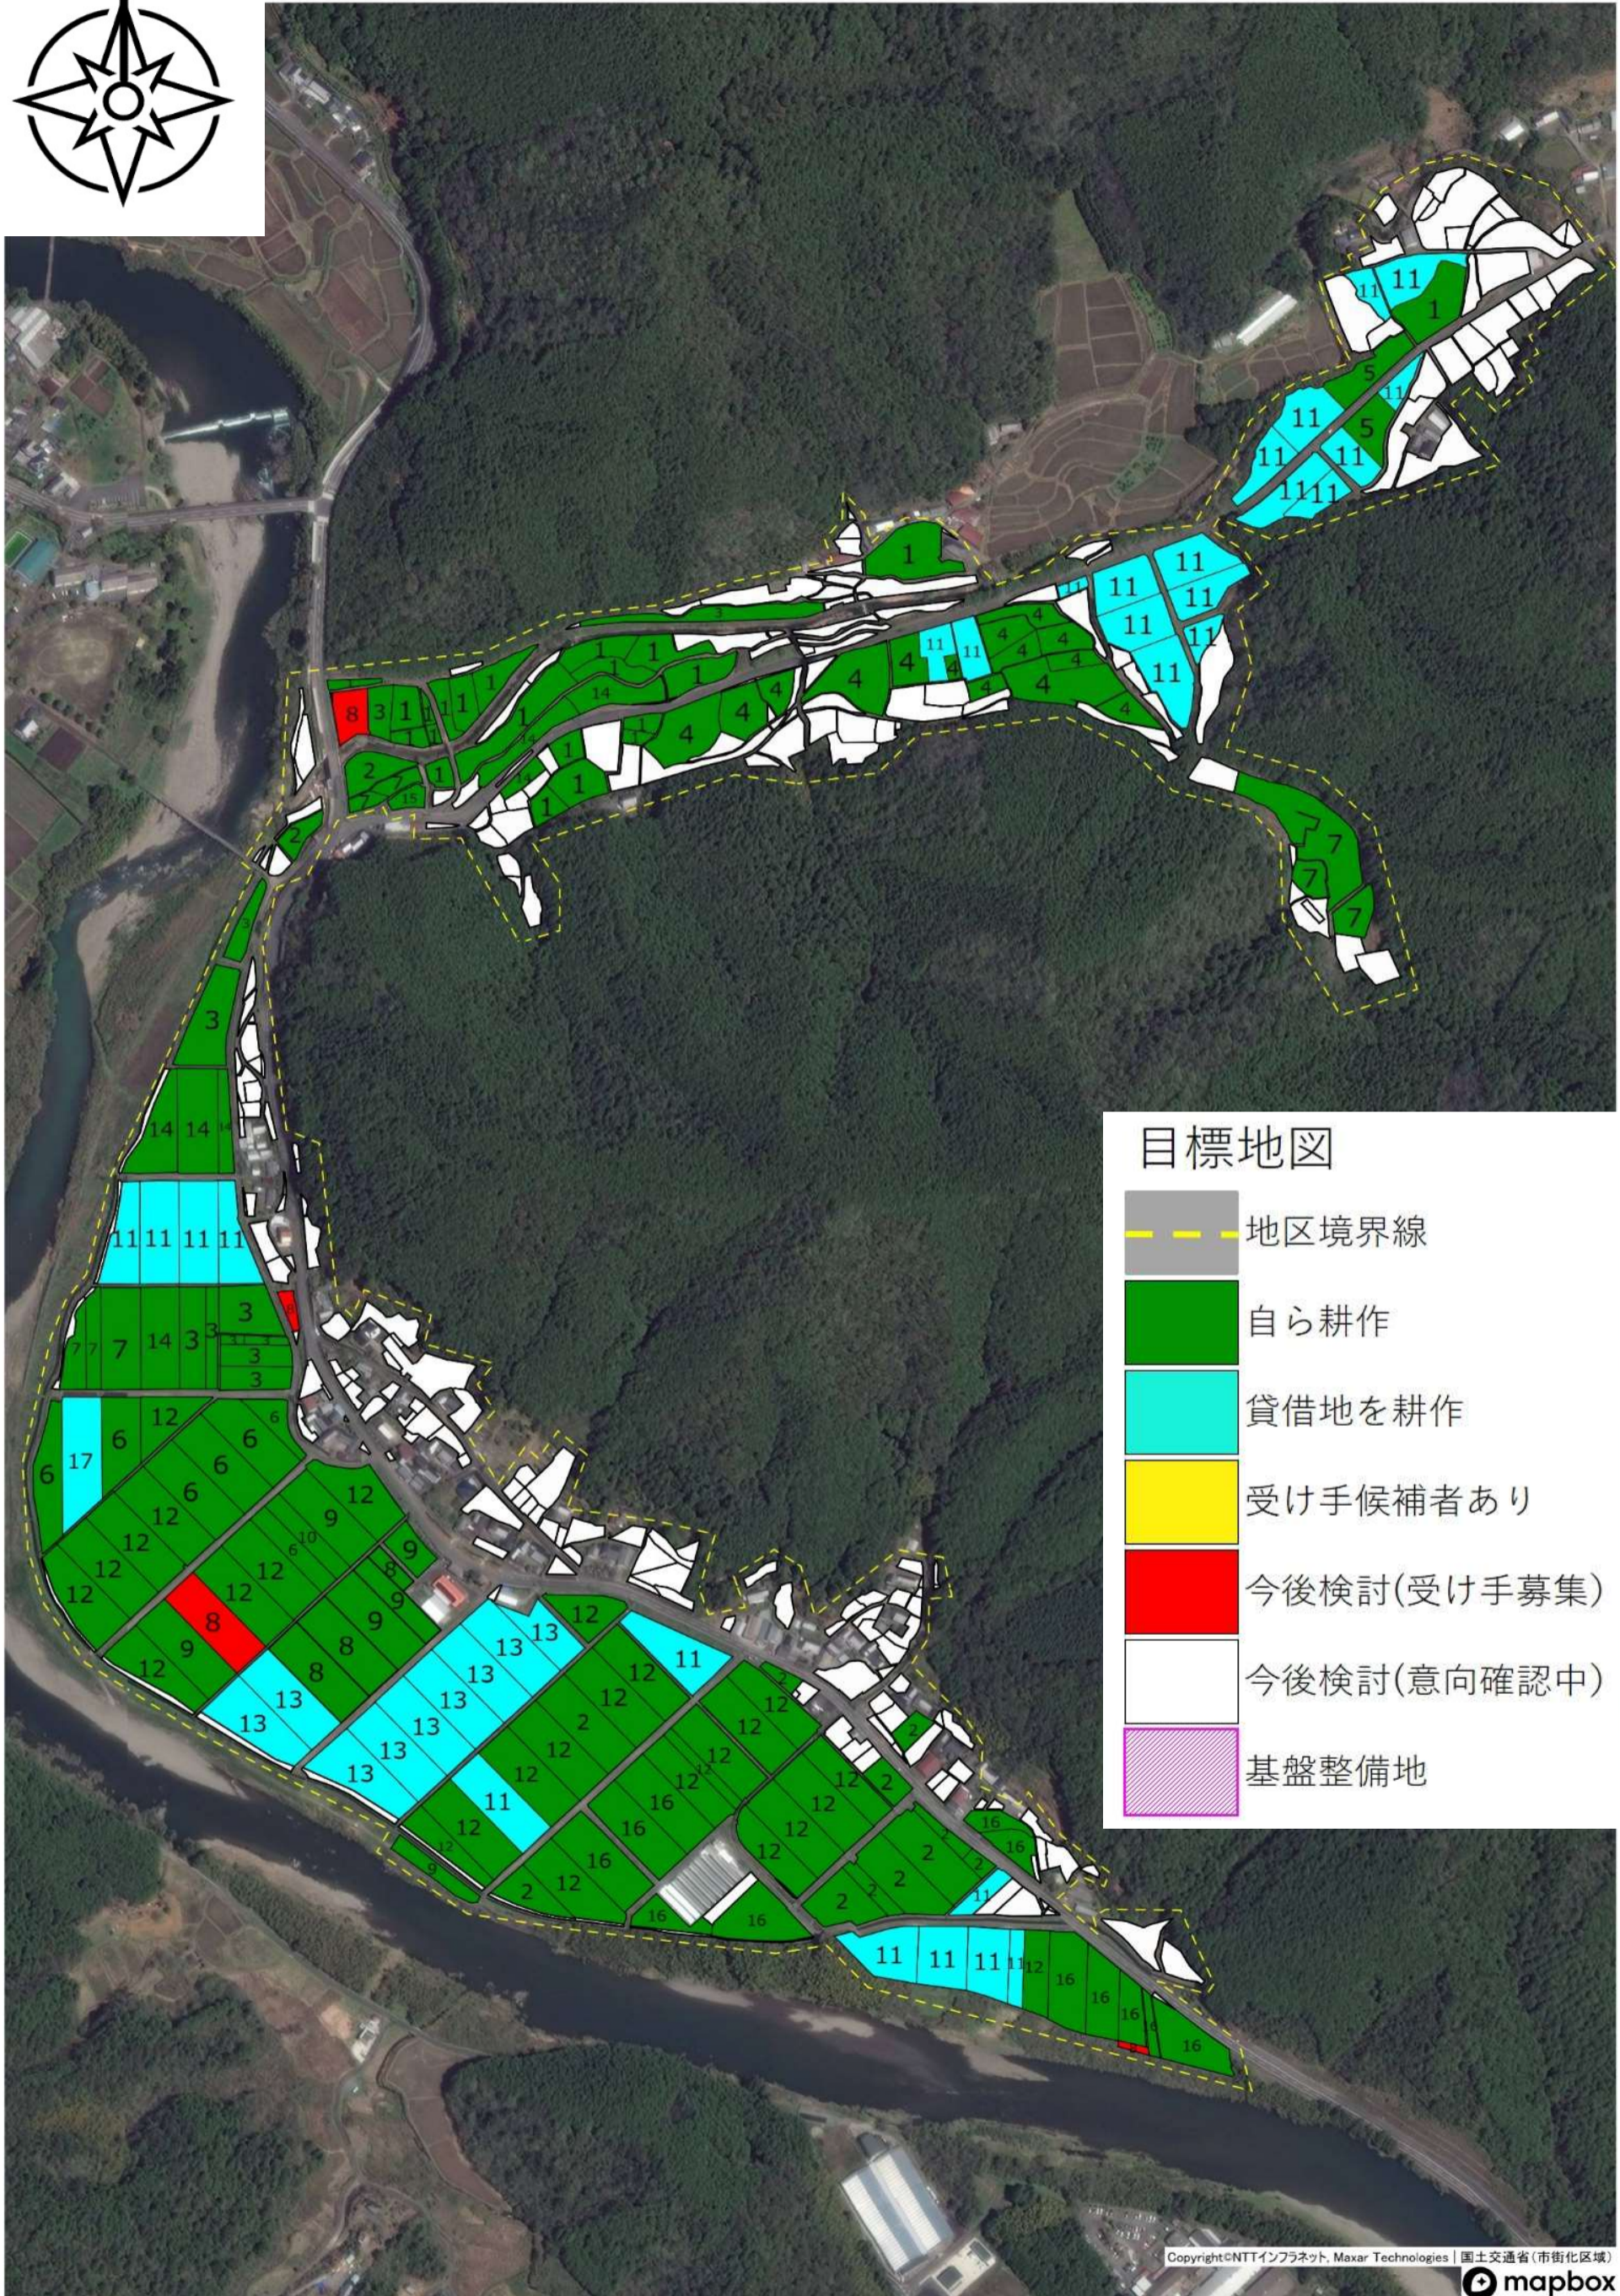

目標地図

- 地区境界線
- 自ら耕作
- 貸借地を耕作
- 受け手候補者あり
- 今後検討(受け手募集)
- 今後検討(意向確認中)
- 基盤整備地

目標地図

-  地区境界線
-  自ら耕作
-  貸借地を耕作
-  受け手候補者あり
-  今後検討(受け手募集)
-  今後検討(意向確認中)
-  基盤整備地

目標地図

-  地区境界線
-  自ら耕作
-  貸借地を耕作
-  受け手候補者あり
-  今後検討(受け手募集)
-  今後検討(意向確認中)
-  基盤整備地

凡 例	
地区区	1 2 3
農家番号	(1) (2) (3)
地区界	—
境界	● ●
道路	—
水路	—
町界	—

凡 例	
地 番	1 2 3
番地番号	(1) (2) (3)
地区界	○ ○
市界	● ●
道路	—
水路	—
町界	—

凡 例	
地 番	1 2 3
区域番号	(1) (2) (3)
地区界	○ ○
字 界	● ●
道 路	—
木 路	
町 道	—

目標地図

- 地区境界線
- 自ら耕作
- 貸借地を耕作
- 受け手候補者あり
- 今後検討(受け手募集)
- 今後検討(意向確認中)
- 基盤整備地

- 目標地図
- 地区境界線
  - 自ら耕作
  - 貸借地を耕作
  - 受け手候補者あり
  - 今後検討(受け手募集)
  - 今後検討(意向確認中)
  - 基盤整備地

目標地図

- 地区境界線
- 自ら耕作
- 貸借地を耕作
- 受け手候補者あり
- 今後検討(受け手募集)
- 今後検討(意向確認中)
- 基盤整備地

目標地図

-  地区境界線
-  自ら耕作
-  貸借地を耕作
-  受け手候補者あり
-  今後検討(受け手募集)
-  今後検討(意向確認中)
-  基盤整備地