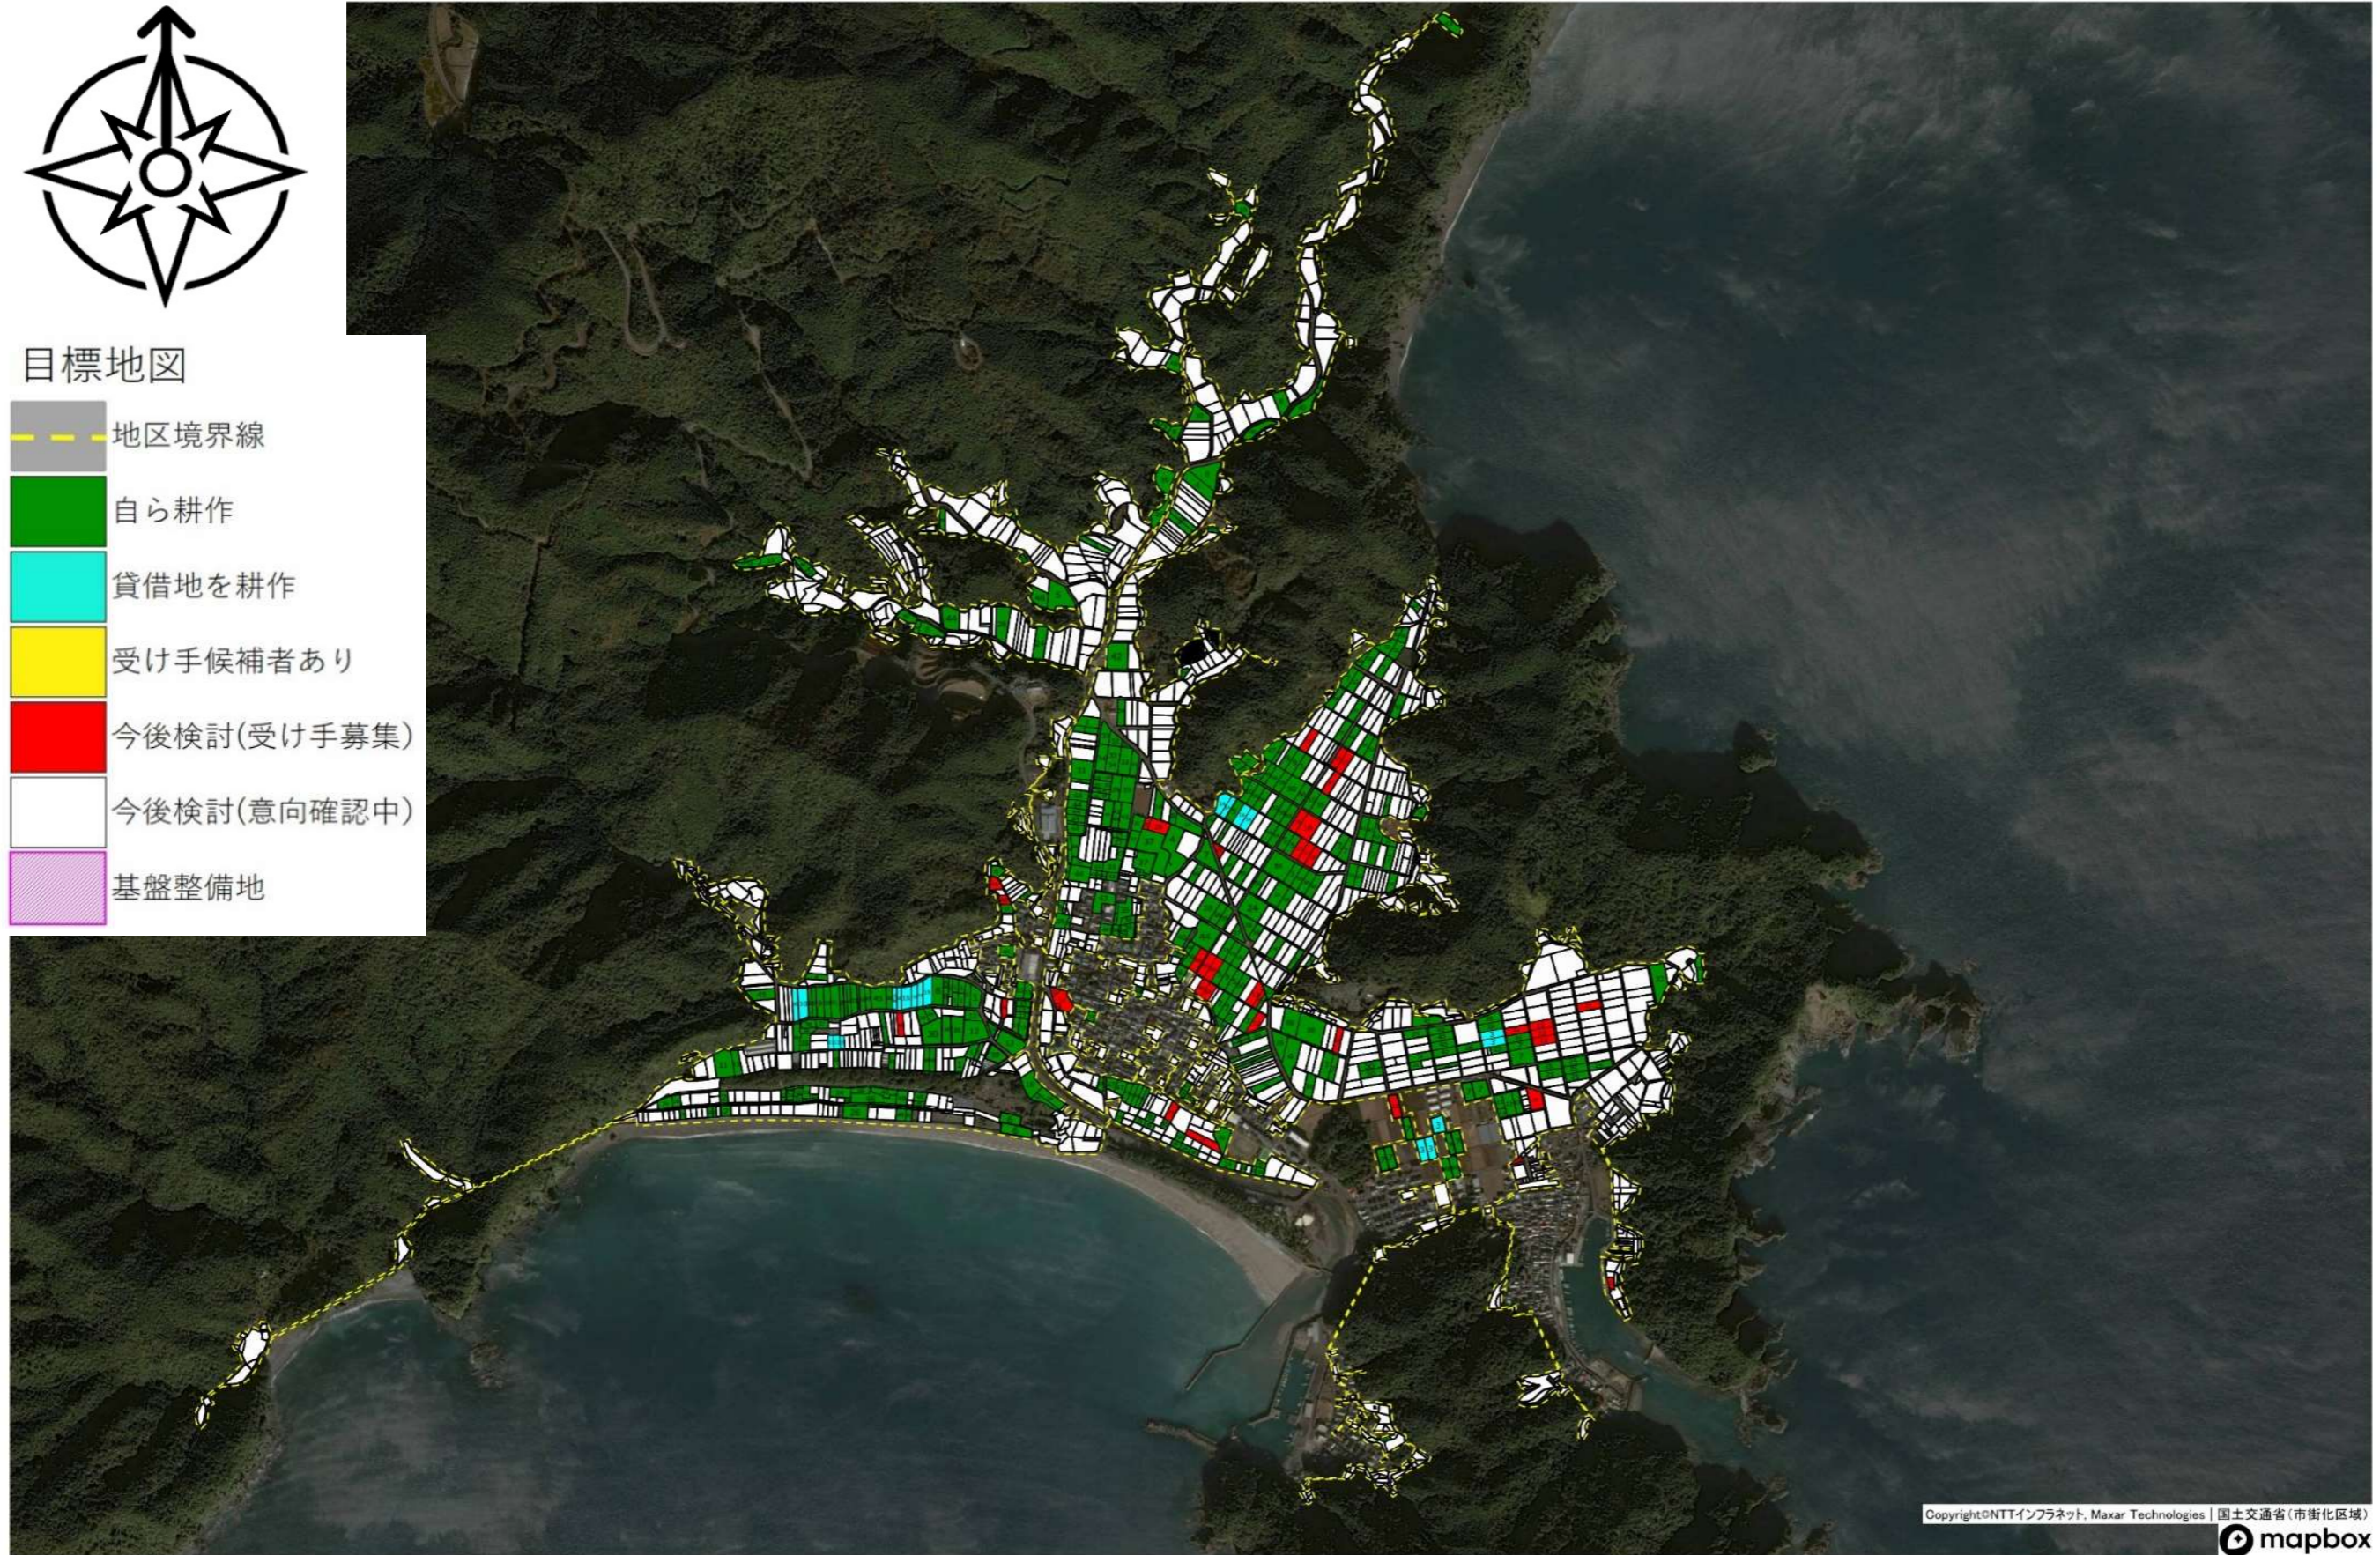

目標地図

- 地区境界線
- 自ら耕作
- 貸借地を耕作
- 受け手候補者あり
- 今後検討(受け手募集)
- 今後検討(意向確認中)
- 基盤整備地

目標地図

- 地区境界線
- 自ら耕作
- 貸借地を耕作
- 受け手候補者あり
- 今後検討(受け手募集)
- 今後検討(意向確認中)
- 基盤整備地

目標地図

- 地区境界線
- 自ら耕作
- 貸借地を耕作
- 受け手候補者あり
- 今後検討(受け手募集)
- 今後検討(意向確認中)
- 基盤整備地

目標地図

- 地区境界線
- 自ら耕作
- 貸借地を耕作
- 受け手候補者あり
- 今後検討(受け手募集)
- 今後検討(意向確認中)
- 基盤整備地