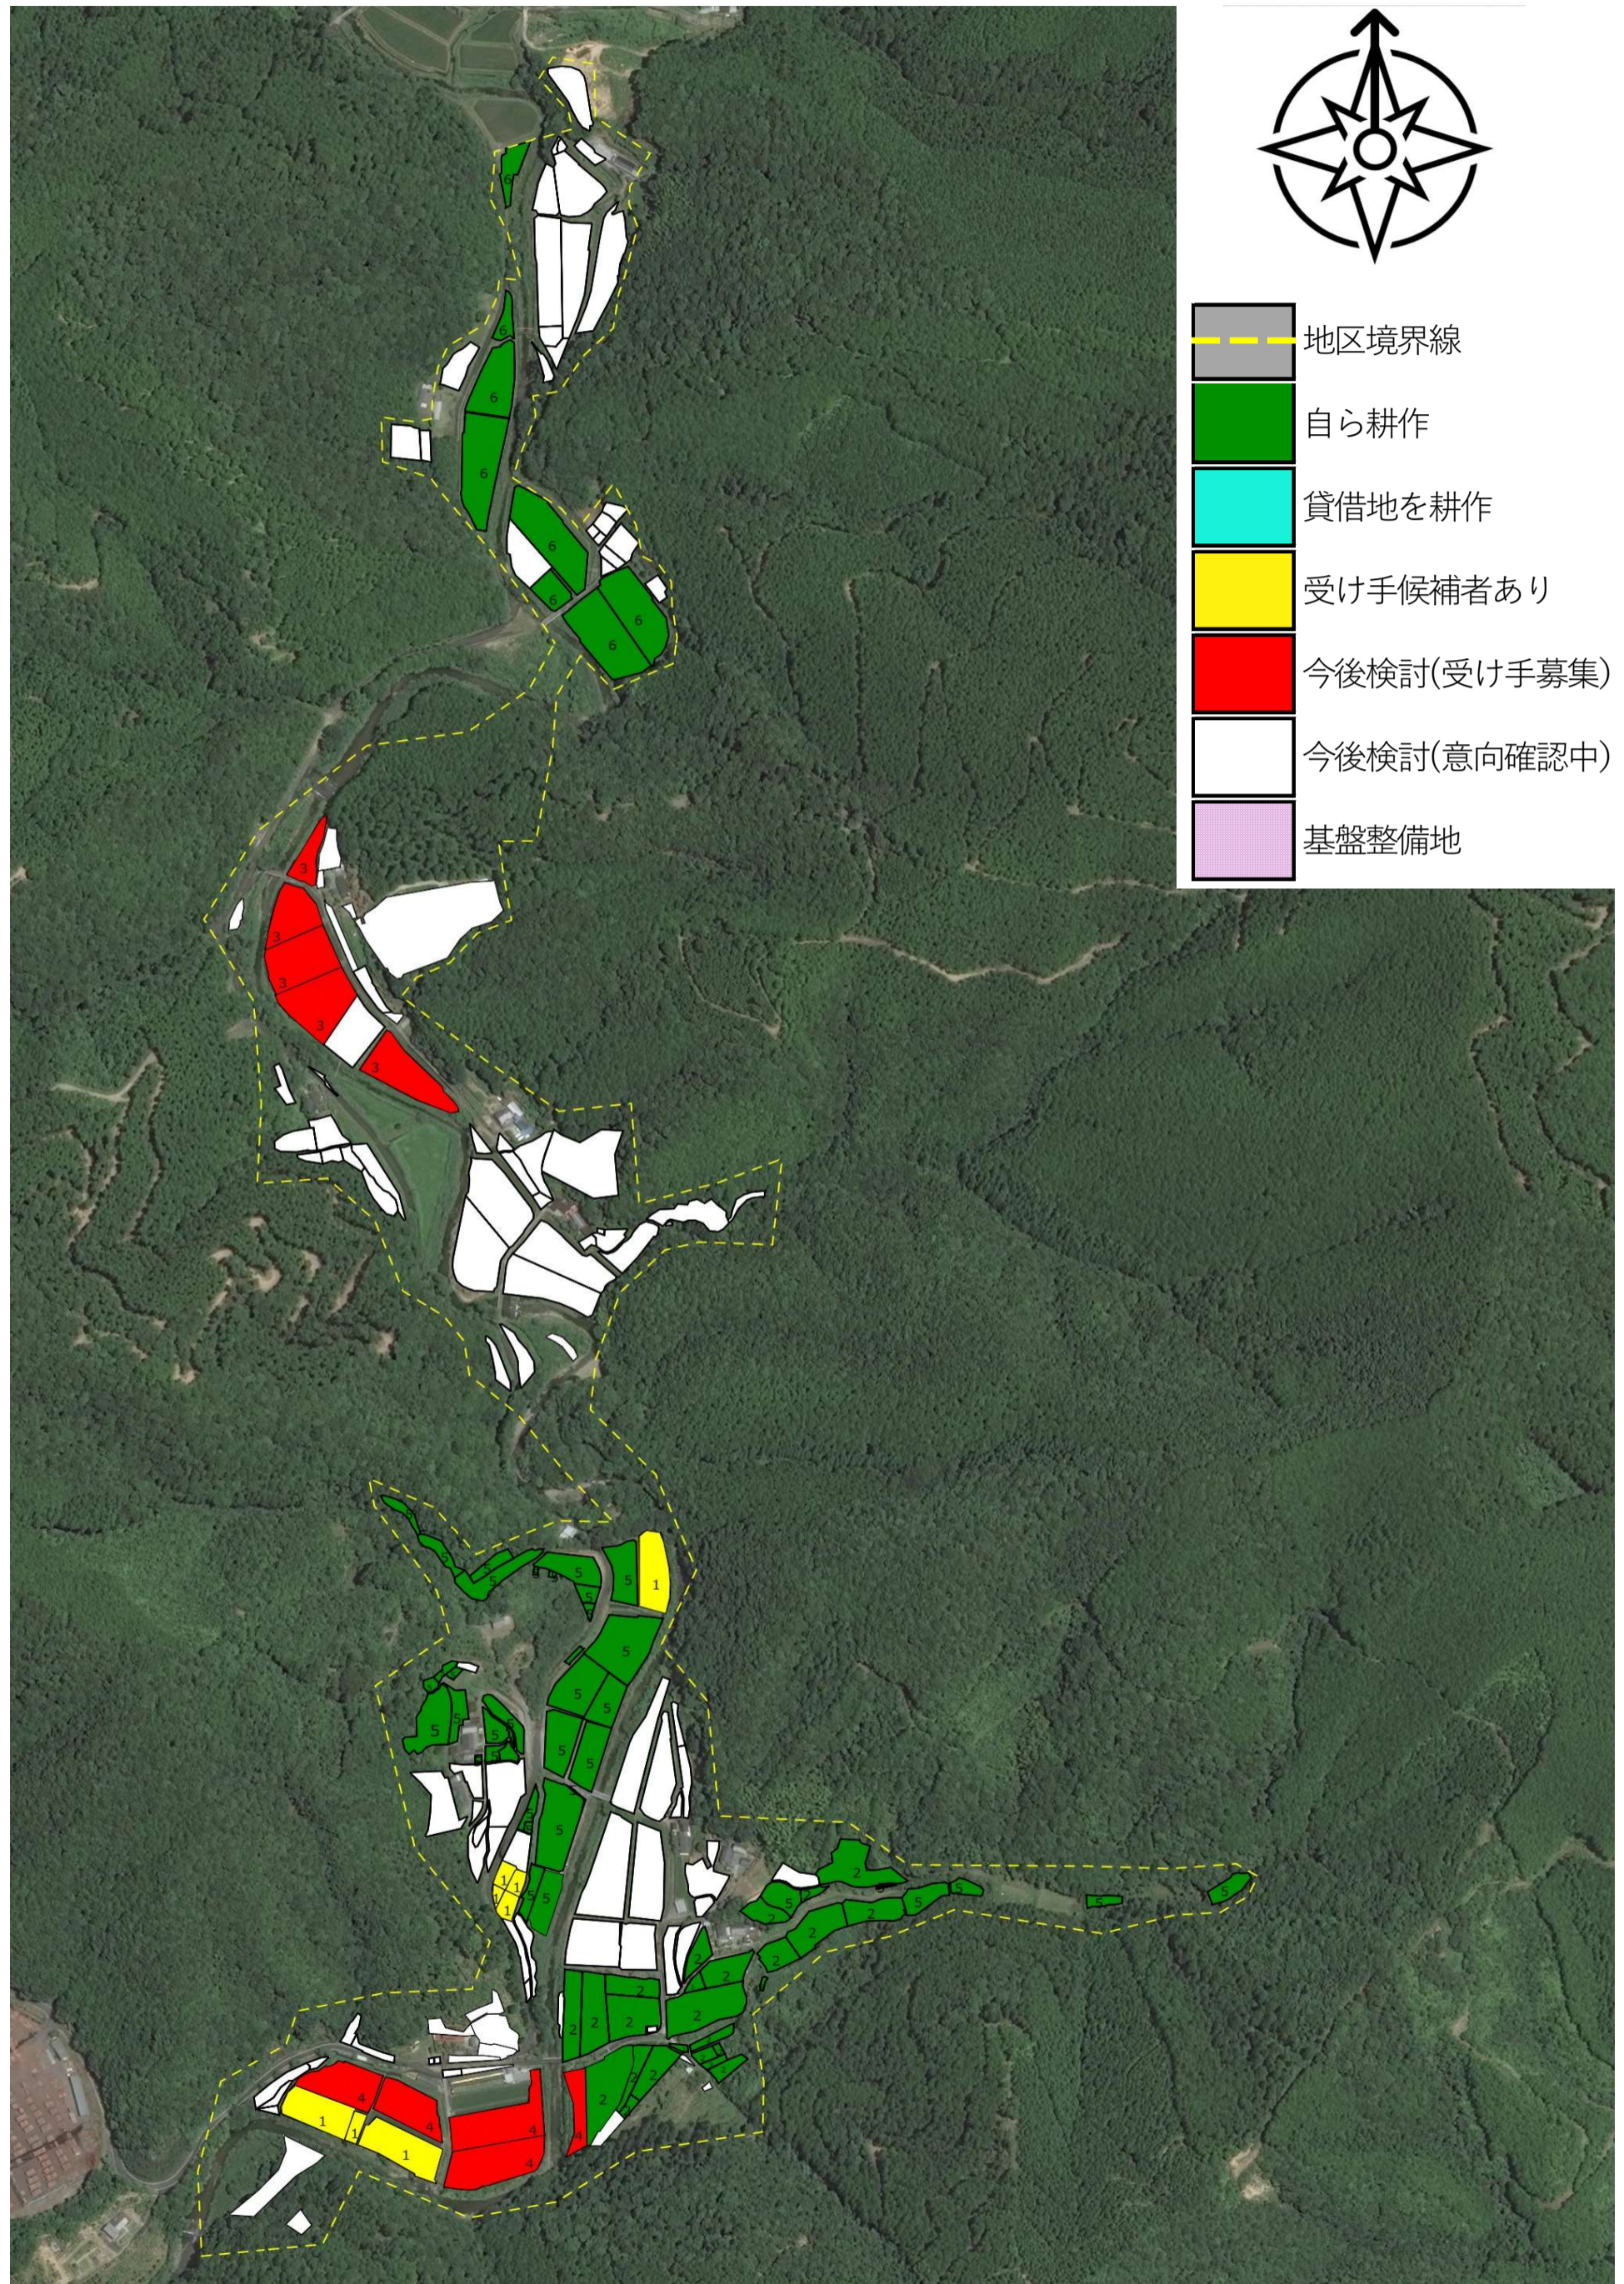

# 目標地図 (烏手集落)

R7.9 変更

# 目標地図 (相去集落)

-  地区境界線
-  自ら耕作
-  貸借地を耕作
-  受け手候補者あり
-  今後検討(受け手募集)
-  今後検討(意向確認中)
-  基盤整備地

# 目標地図 (江師・小石集落)

R8.3 変更

# 目標地図 (西ノ川集落)

R8.3 変更

-  地区境界線
-  自ら耕作
-  貸借地を耕作
-  受け手候補者あり
-  今後検討(受け手募集)
-  今後検討(意向確認中)
-  基盤整備地