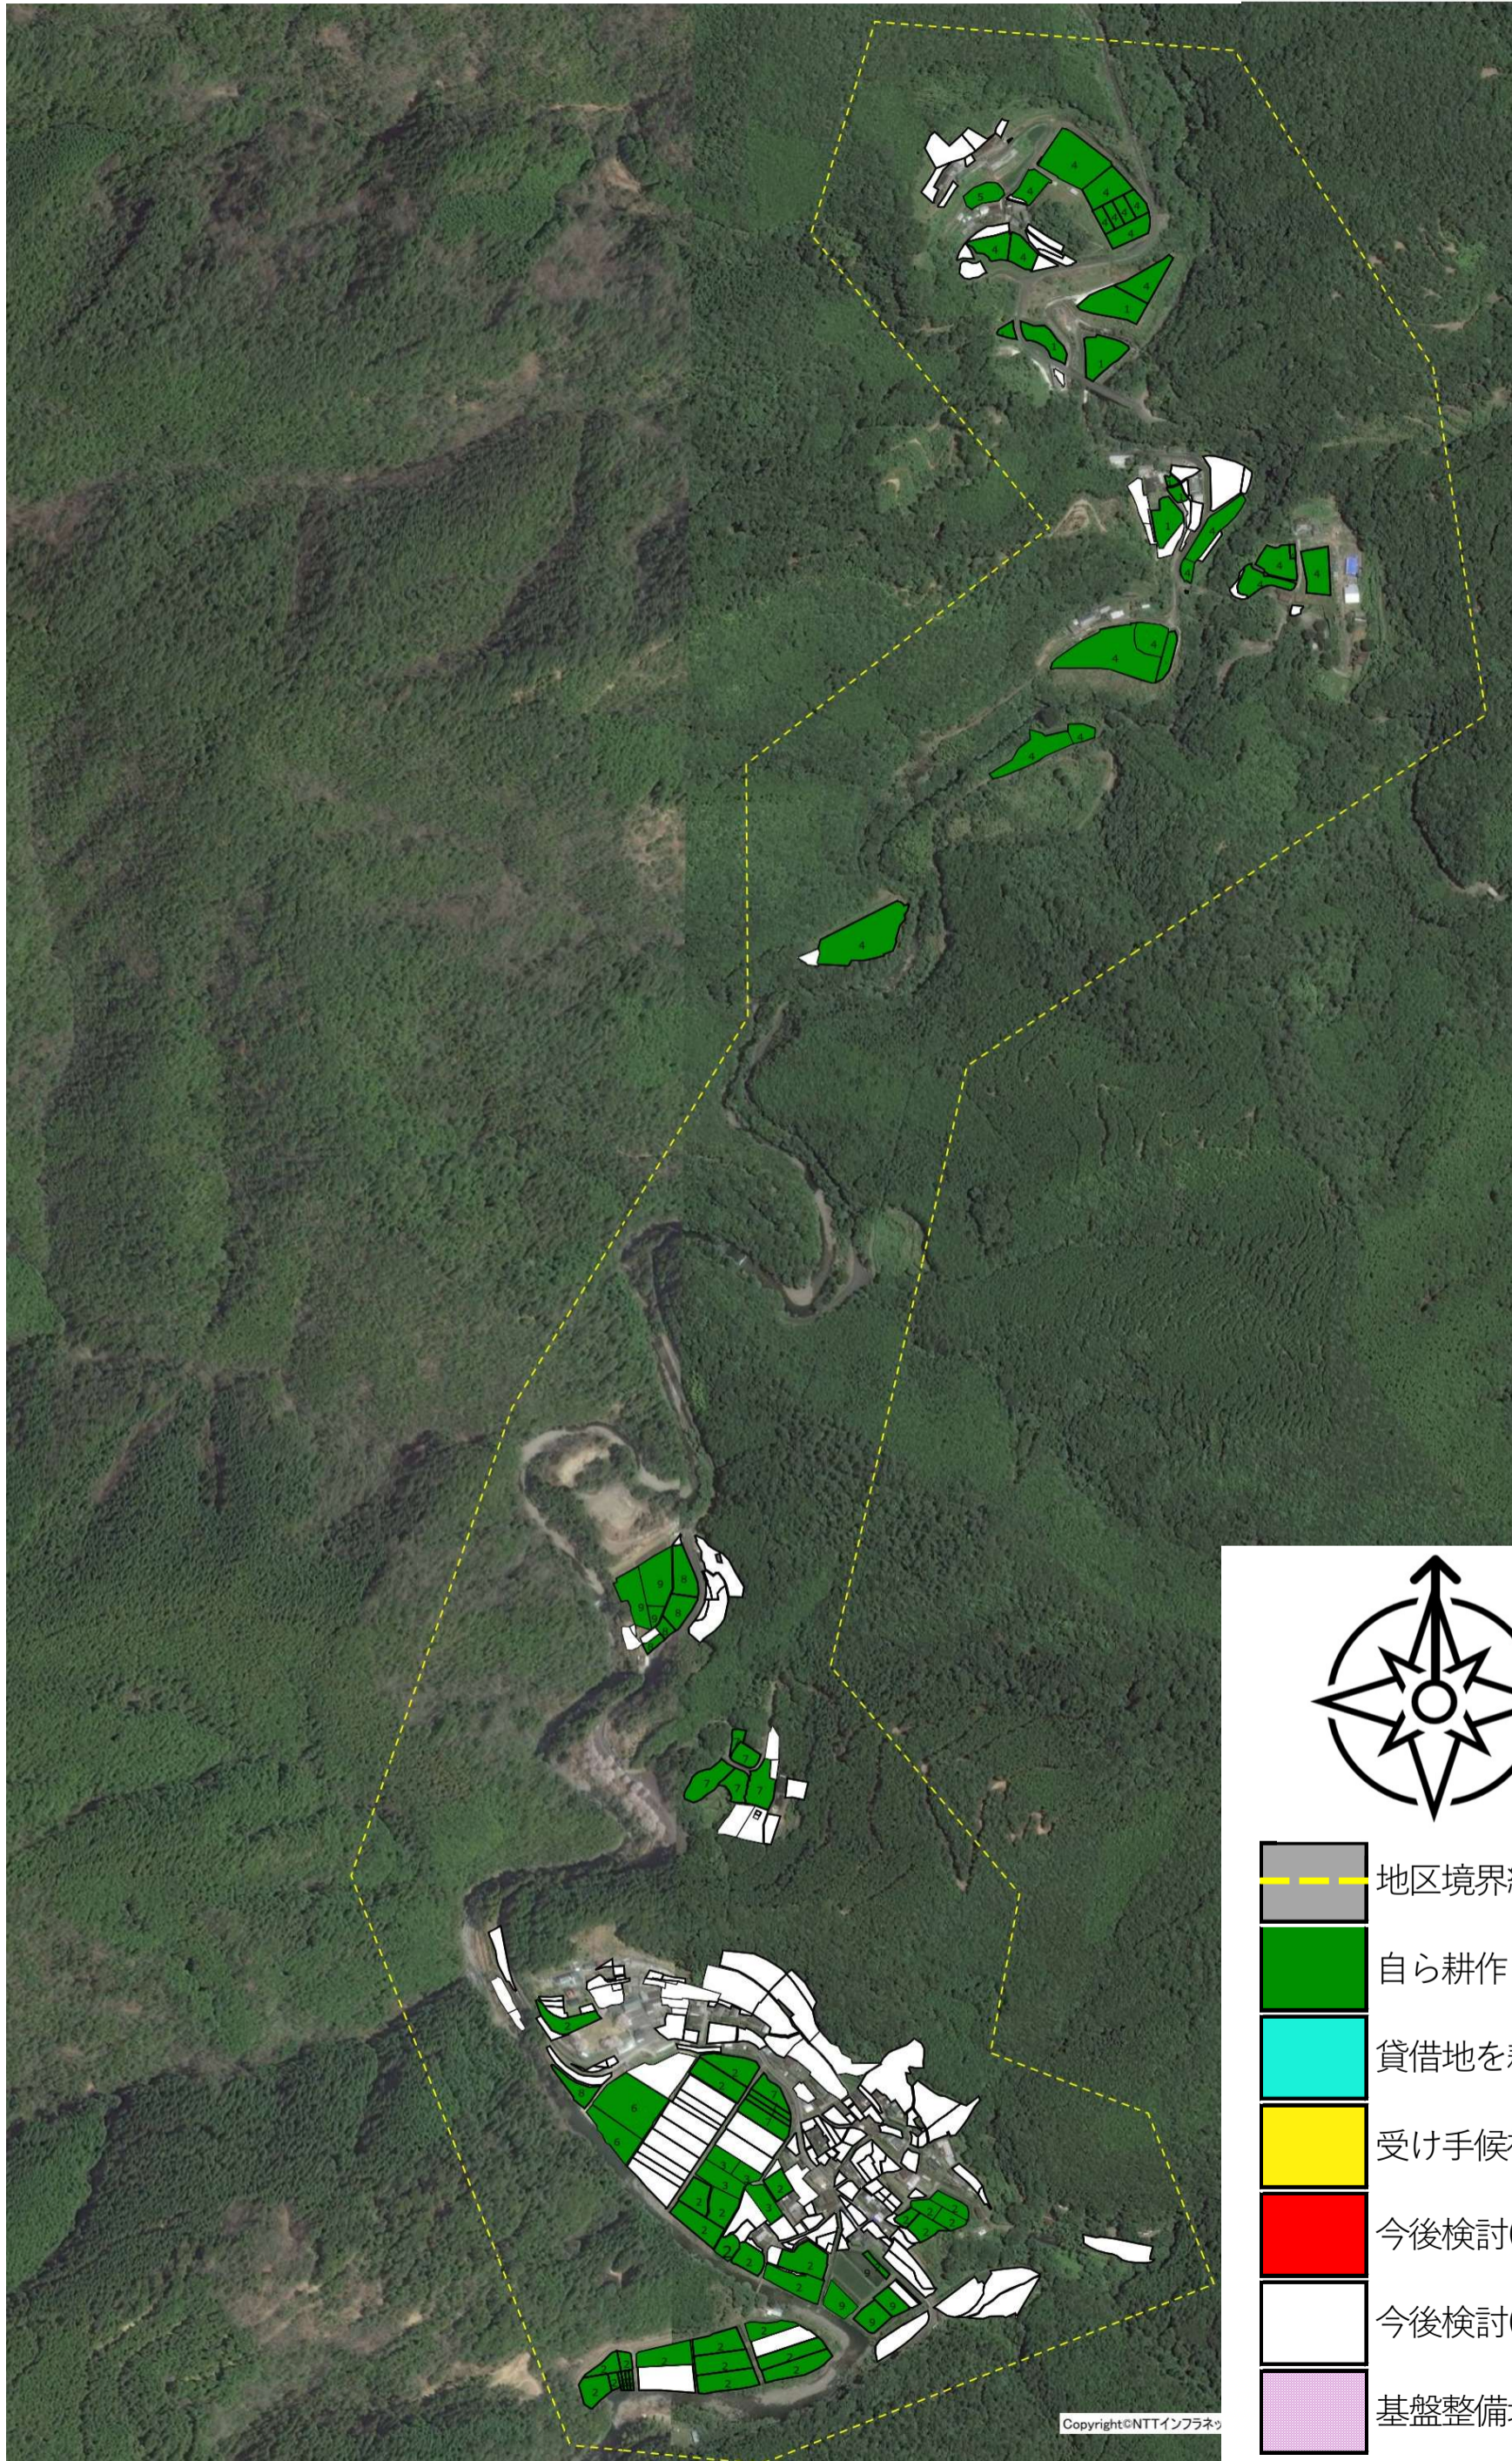

# 目標地図 (相去集落)

-  地区境界線
-  自ら耕作
-  貸借地を耕作
-  受け手候補者あり
-  今後検討(受け手募集)
-  今後検討(意向確認中)
-  基盤整備地

# 目標地図 (西ノ川集落)

R8.3 変更

-  地区境界線
-  自ら耕作
-  貸借地を耕作
-  受け手候補者あり
-  今後検討(受け手募集)
-  今後検討(意向確認中)
-  基盤整備地

# 目標地図 (大正大奈路 集落)

- 地区境界線
- 自ら耕作
- 貸借地を耕作
- 受け手候補者あり
- 今後検討(受け手募集)
- 今後検討(意向確認中)
- 基盤整備地

# 目標地図 (大正中津川集落)

R8.3 変更

- 地区境界線
- 自ら耕作
- 貸借地を耕作
- 受け手候補者あり
- 今後検討(受け手募集)
- 今後検討(意向確認中)
- 基盤整備地