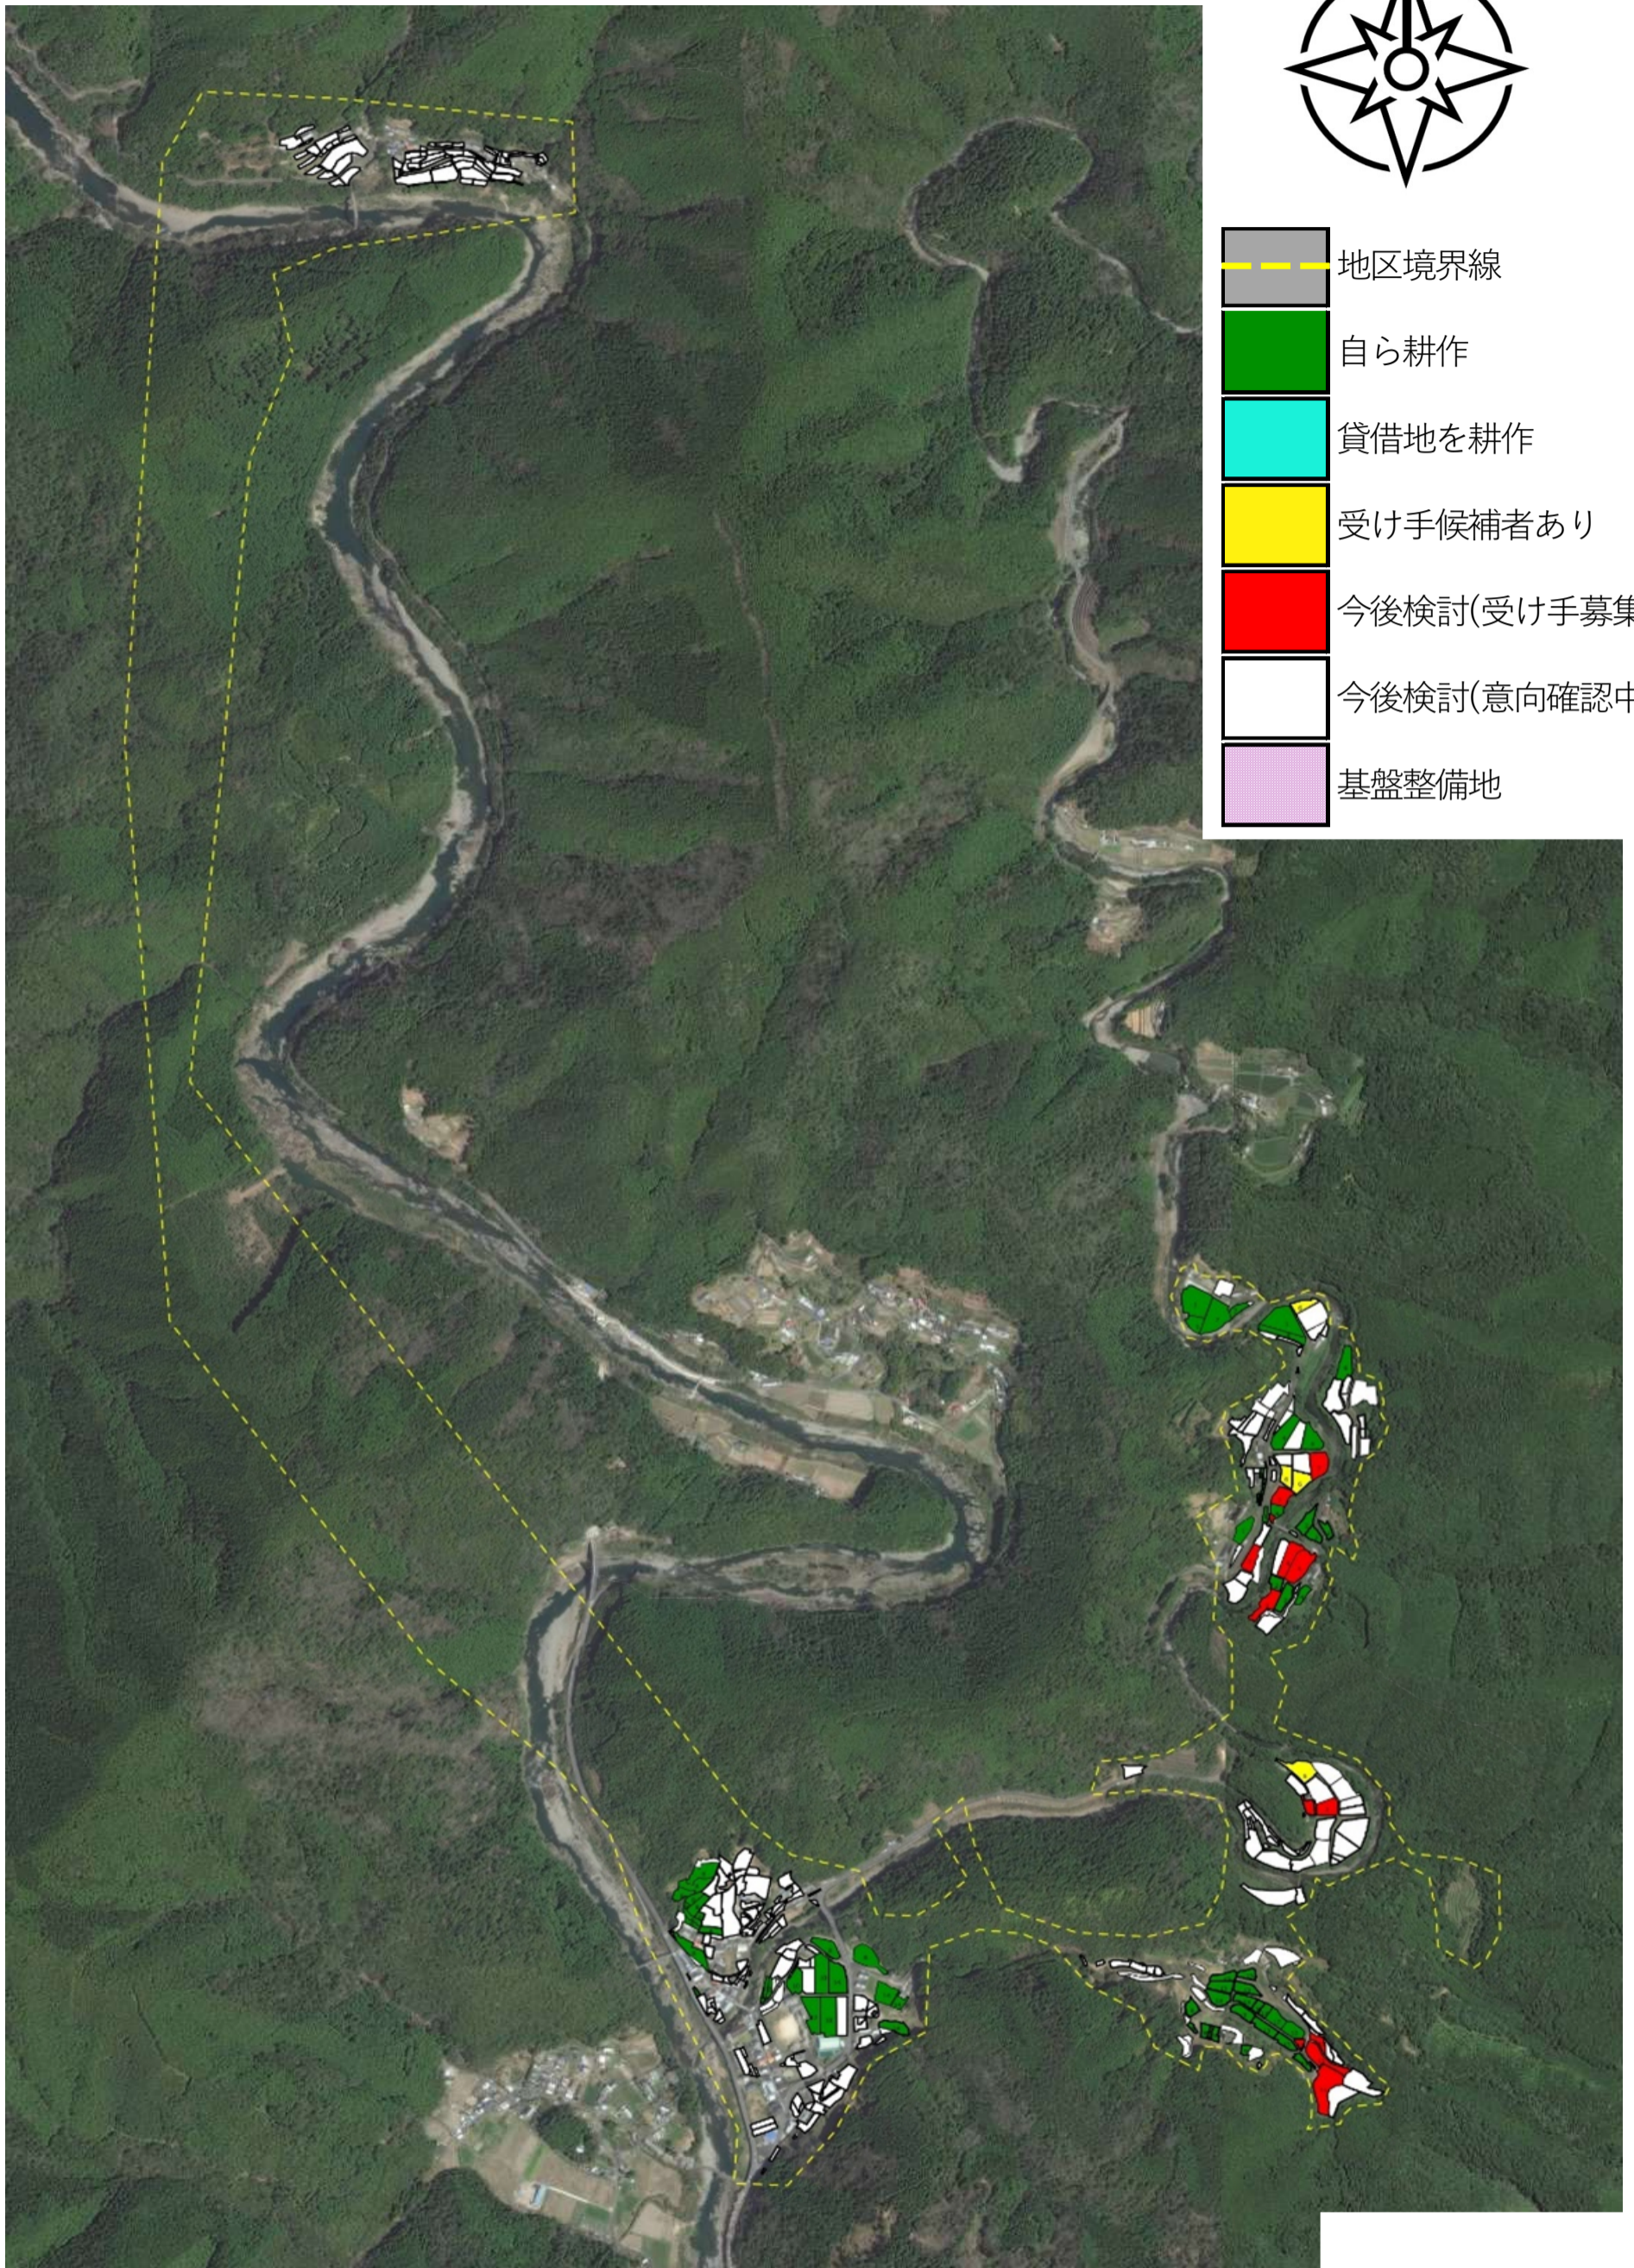

# 目標地図 (江師・小石集落)

R8.3 変更

# 目標地図 (西ノ川集落)

R8.3 変更

-  地区境界線
-  自ら耕作
-  貸借地を耕作
-  受け手候補者あり
-  今後検討(受け手募集)
-  今後検討(意向確認中)
-  基盤整備地

# 目標地図 (大正大奈路 集落)

- 地区境界線
- 自ら耕作
- 貸借地を耕作
- 受け手候補者あり
- 今後検討(受け手募集)
- 今後検討(意向確認中)
- 基盤整備地

# 目標地図 (大正中津川集落)

R8.3 変更

- 地区境界線
- 自ら耕作
- 貸借地を耕作
- 受け手候補者あり
- 今後検討(受け手募集)
- 今後検討(意向確認中)
- 基盤整備地