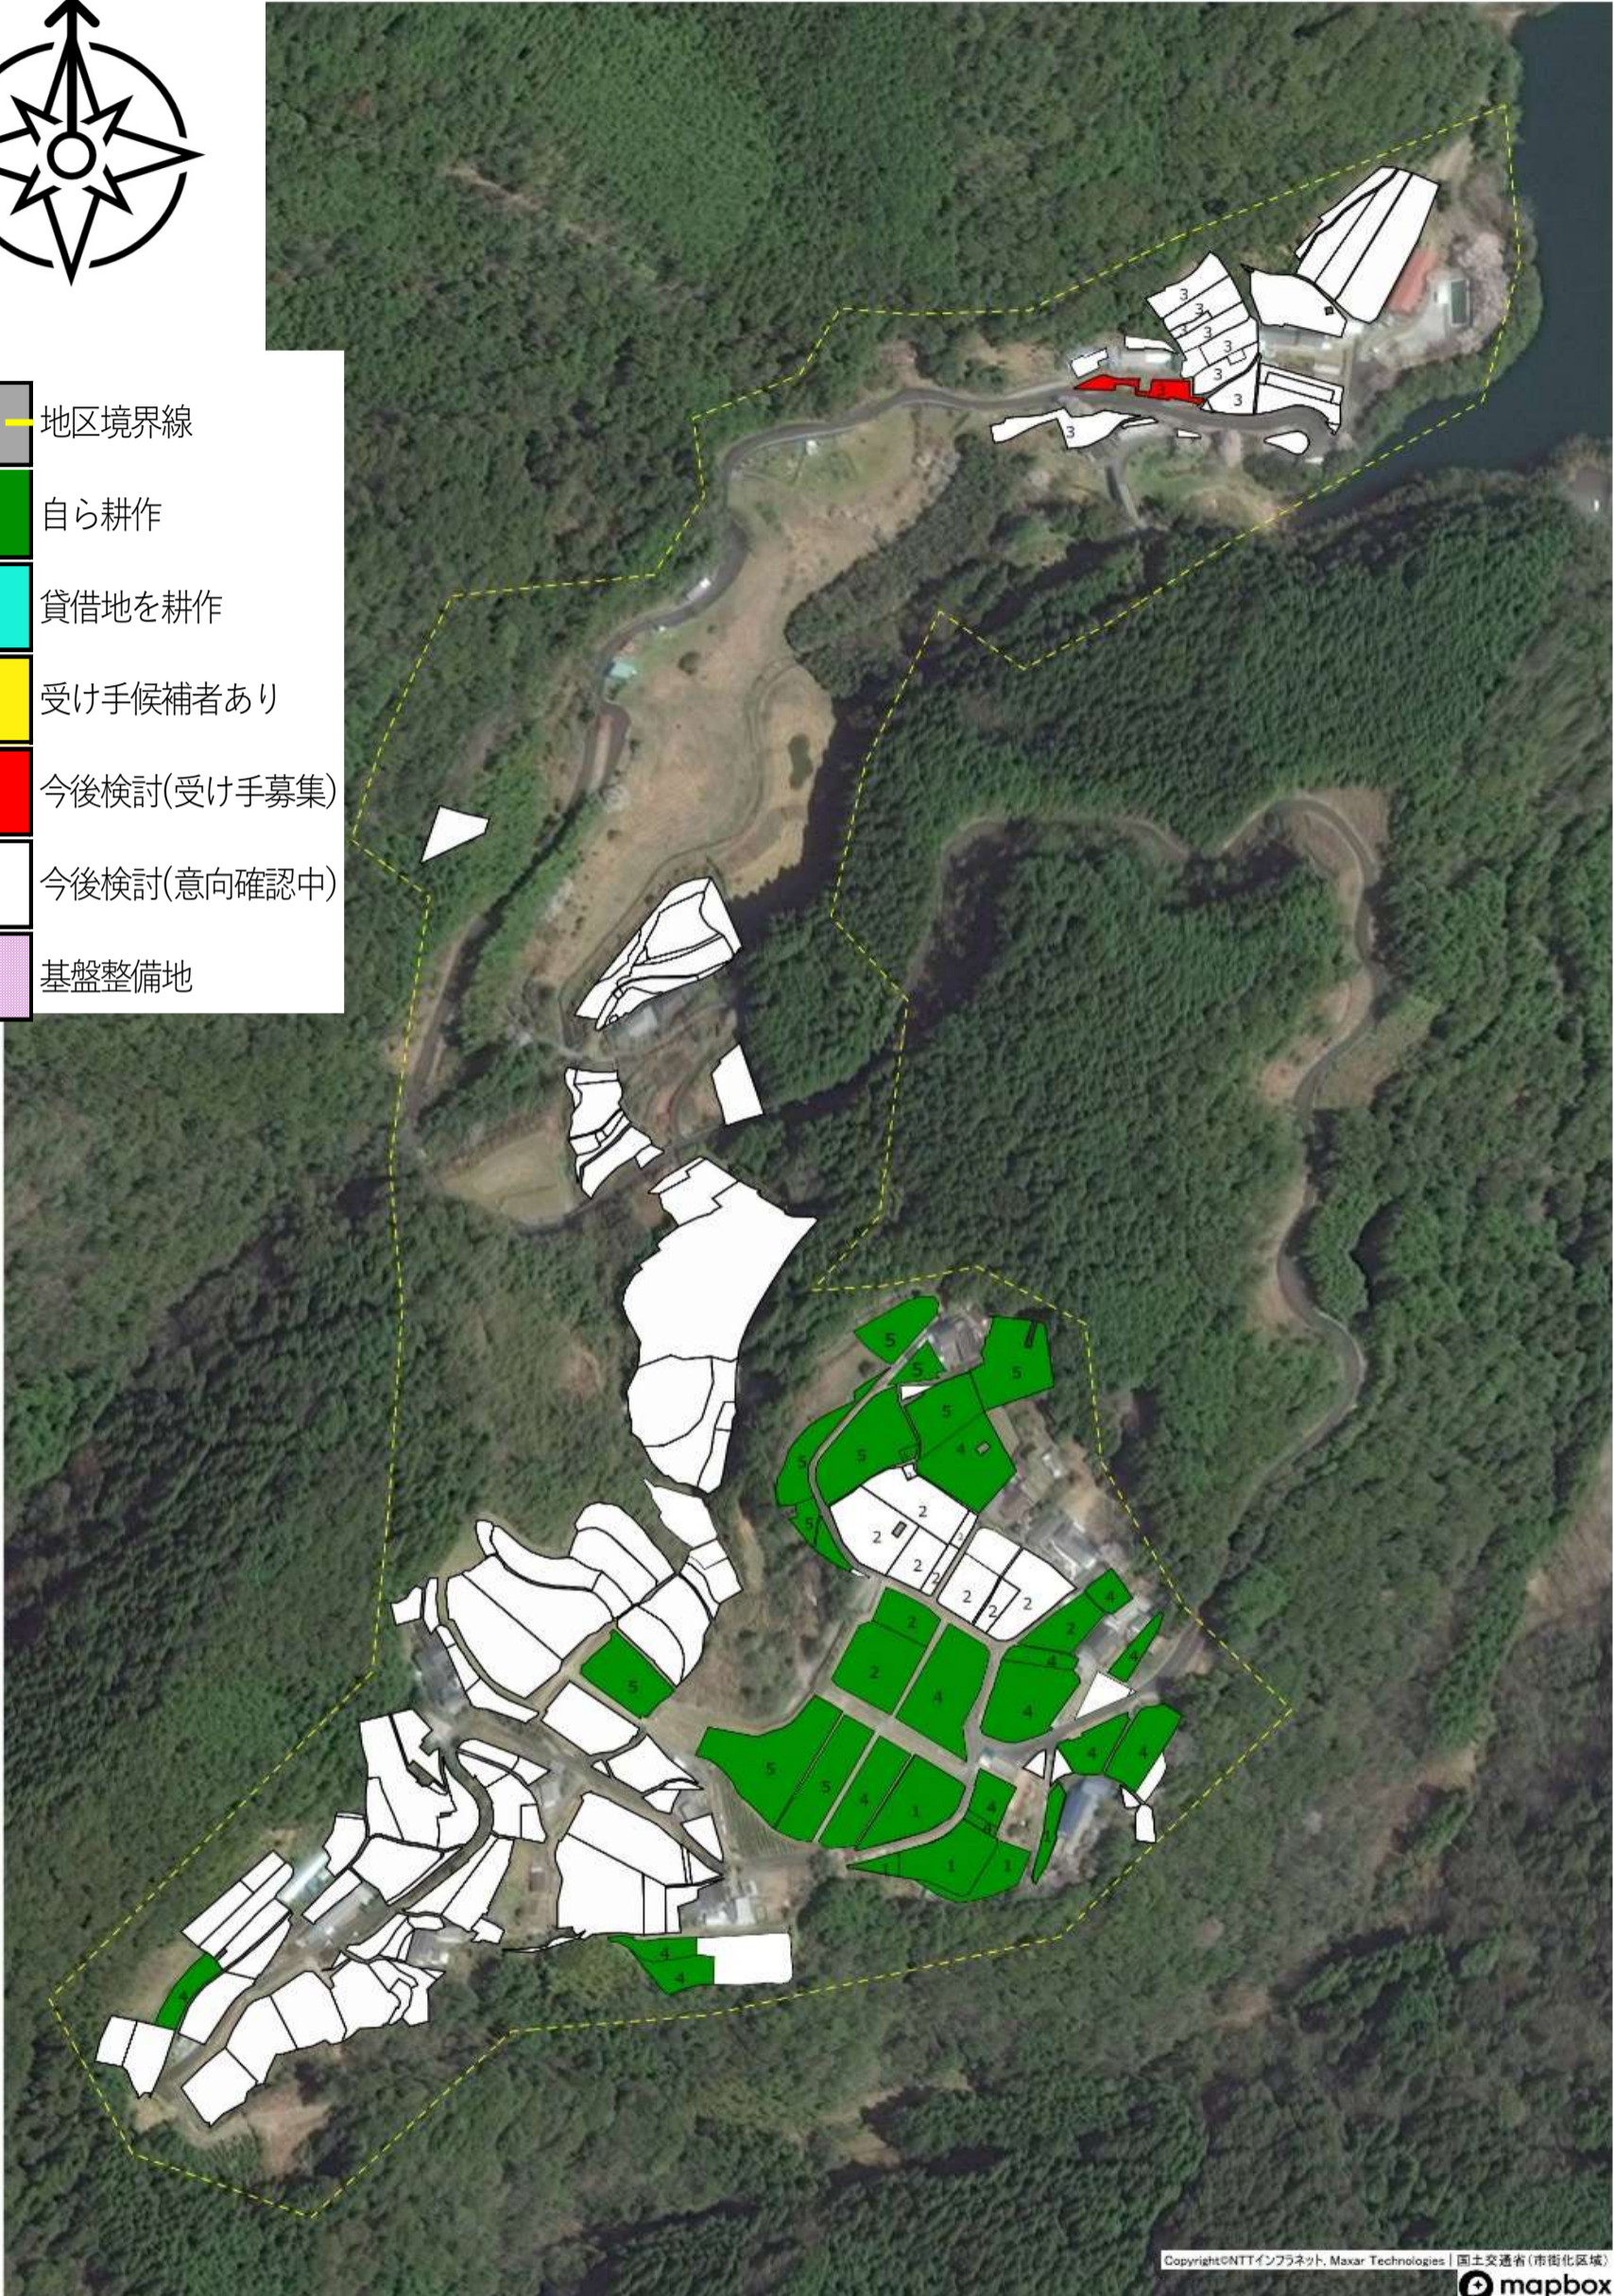

# 目標地図 (西ノ川集落)

R8.3 変更

-  地区境界線
-  自ら耕作
-  貸借地を耕作
-  受け手候補者あり
-  今後検討(受け手募集)
-  今後検討(意向確認中)
-  基盤整備地

# 目標地図 (大正中津川集落)

R8.3 変更

- 地区境界線
- 自ら耕作
- 貸借地を耕作
- 受け手候補者あり
- 今後検討(受け手募集)
- 今後検討(意向確認中)
- 基盤整備地

# 目標地図 (木屋ヶ内集落)

R8.3 変更

# 目標地図 (下道集落)

R7.9 変更

- 地区境界線
- 自ら耕作
- 貸借地を耕作
- 受け手候補者あり
- 今後検討(受け手募集)
- 今後検討(意向確認中)
- 基盤整備地