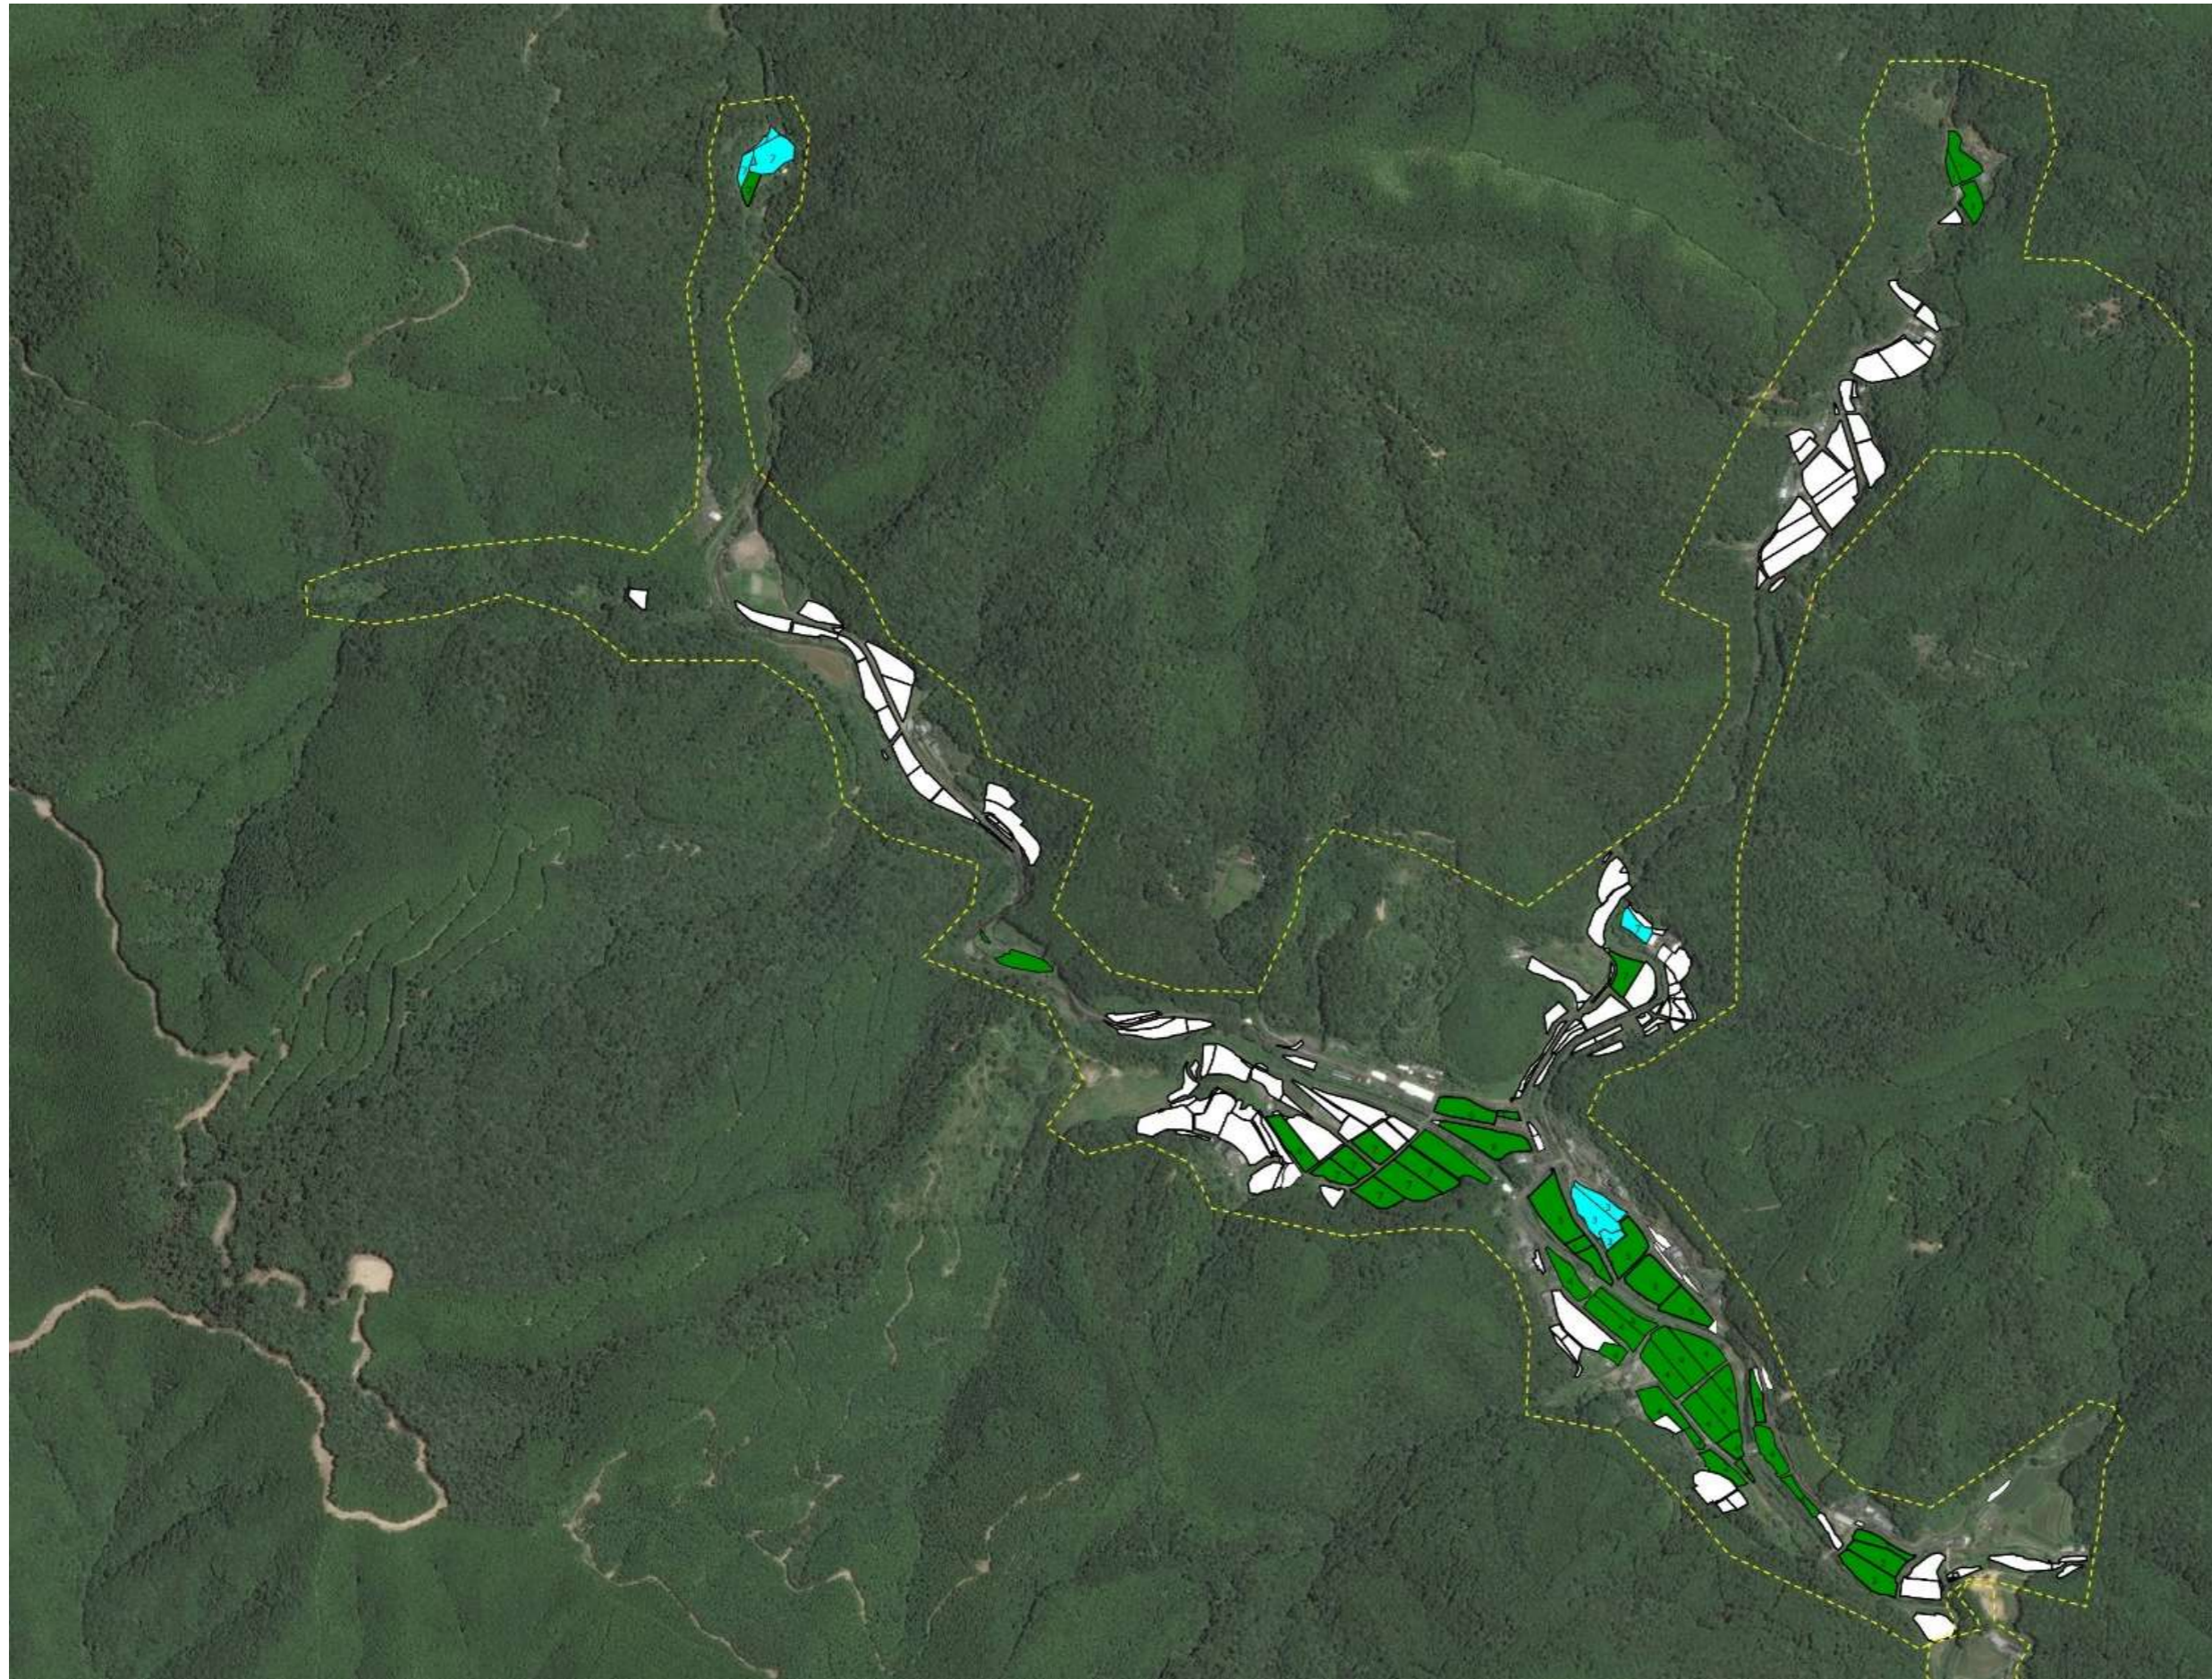

# 目標地図 (烏手集落)

R7.9 変更

# 目標地図 (相去集落)

-  地区境界線
-  自ら耕作
-  貸借地を耕作
-  受け手候補者あり
-  今後検討(受け手募集)
-  今後検討(意向確認中)
-  基盤整備地

# 目標地図 (江師・小石集落)

R8.3 変更

# 目標地図 (大正中津川集落)

R8.3 変更

- 地区境界線
- 自ら耕作
- 貸借地を耕作
- 受け手候補者あり
- 今後検討(受け手募集)
- 今後検討(意向確認中)
- 基盤整備地