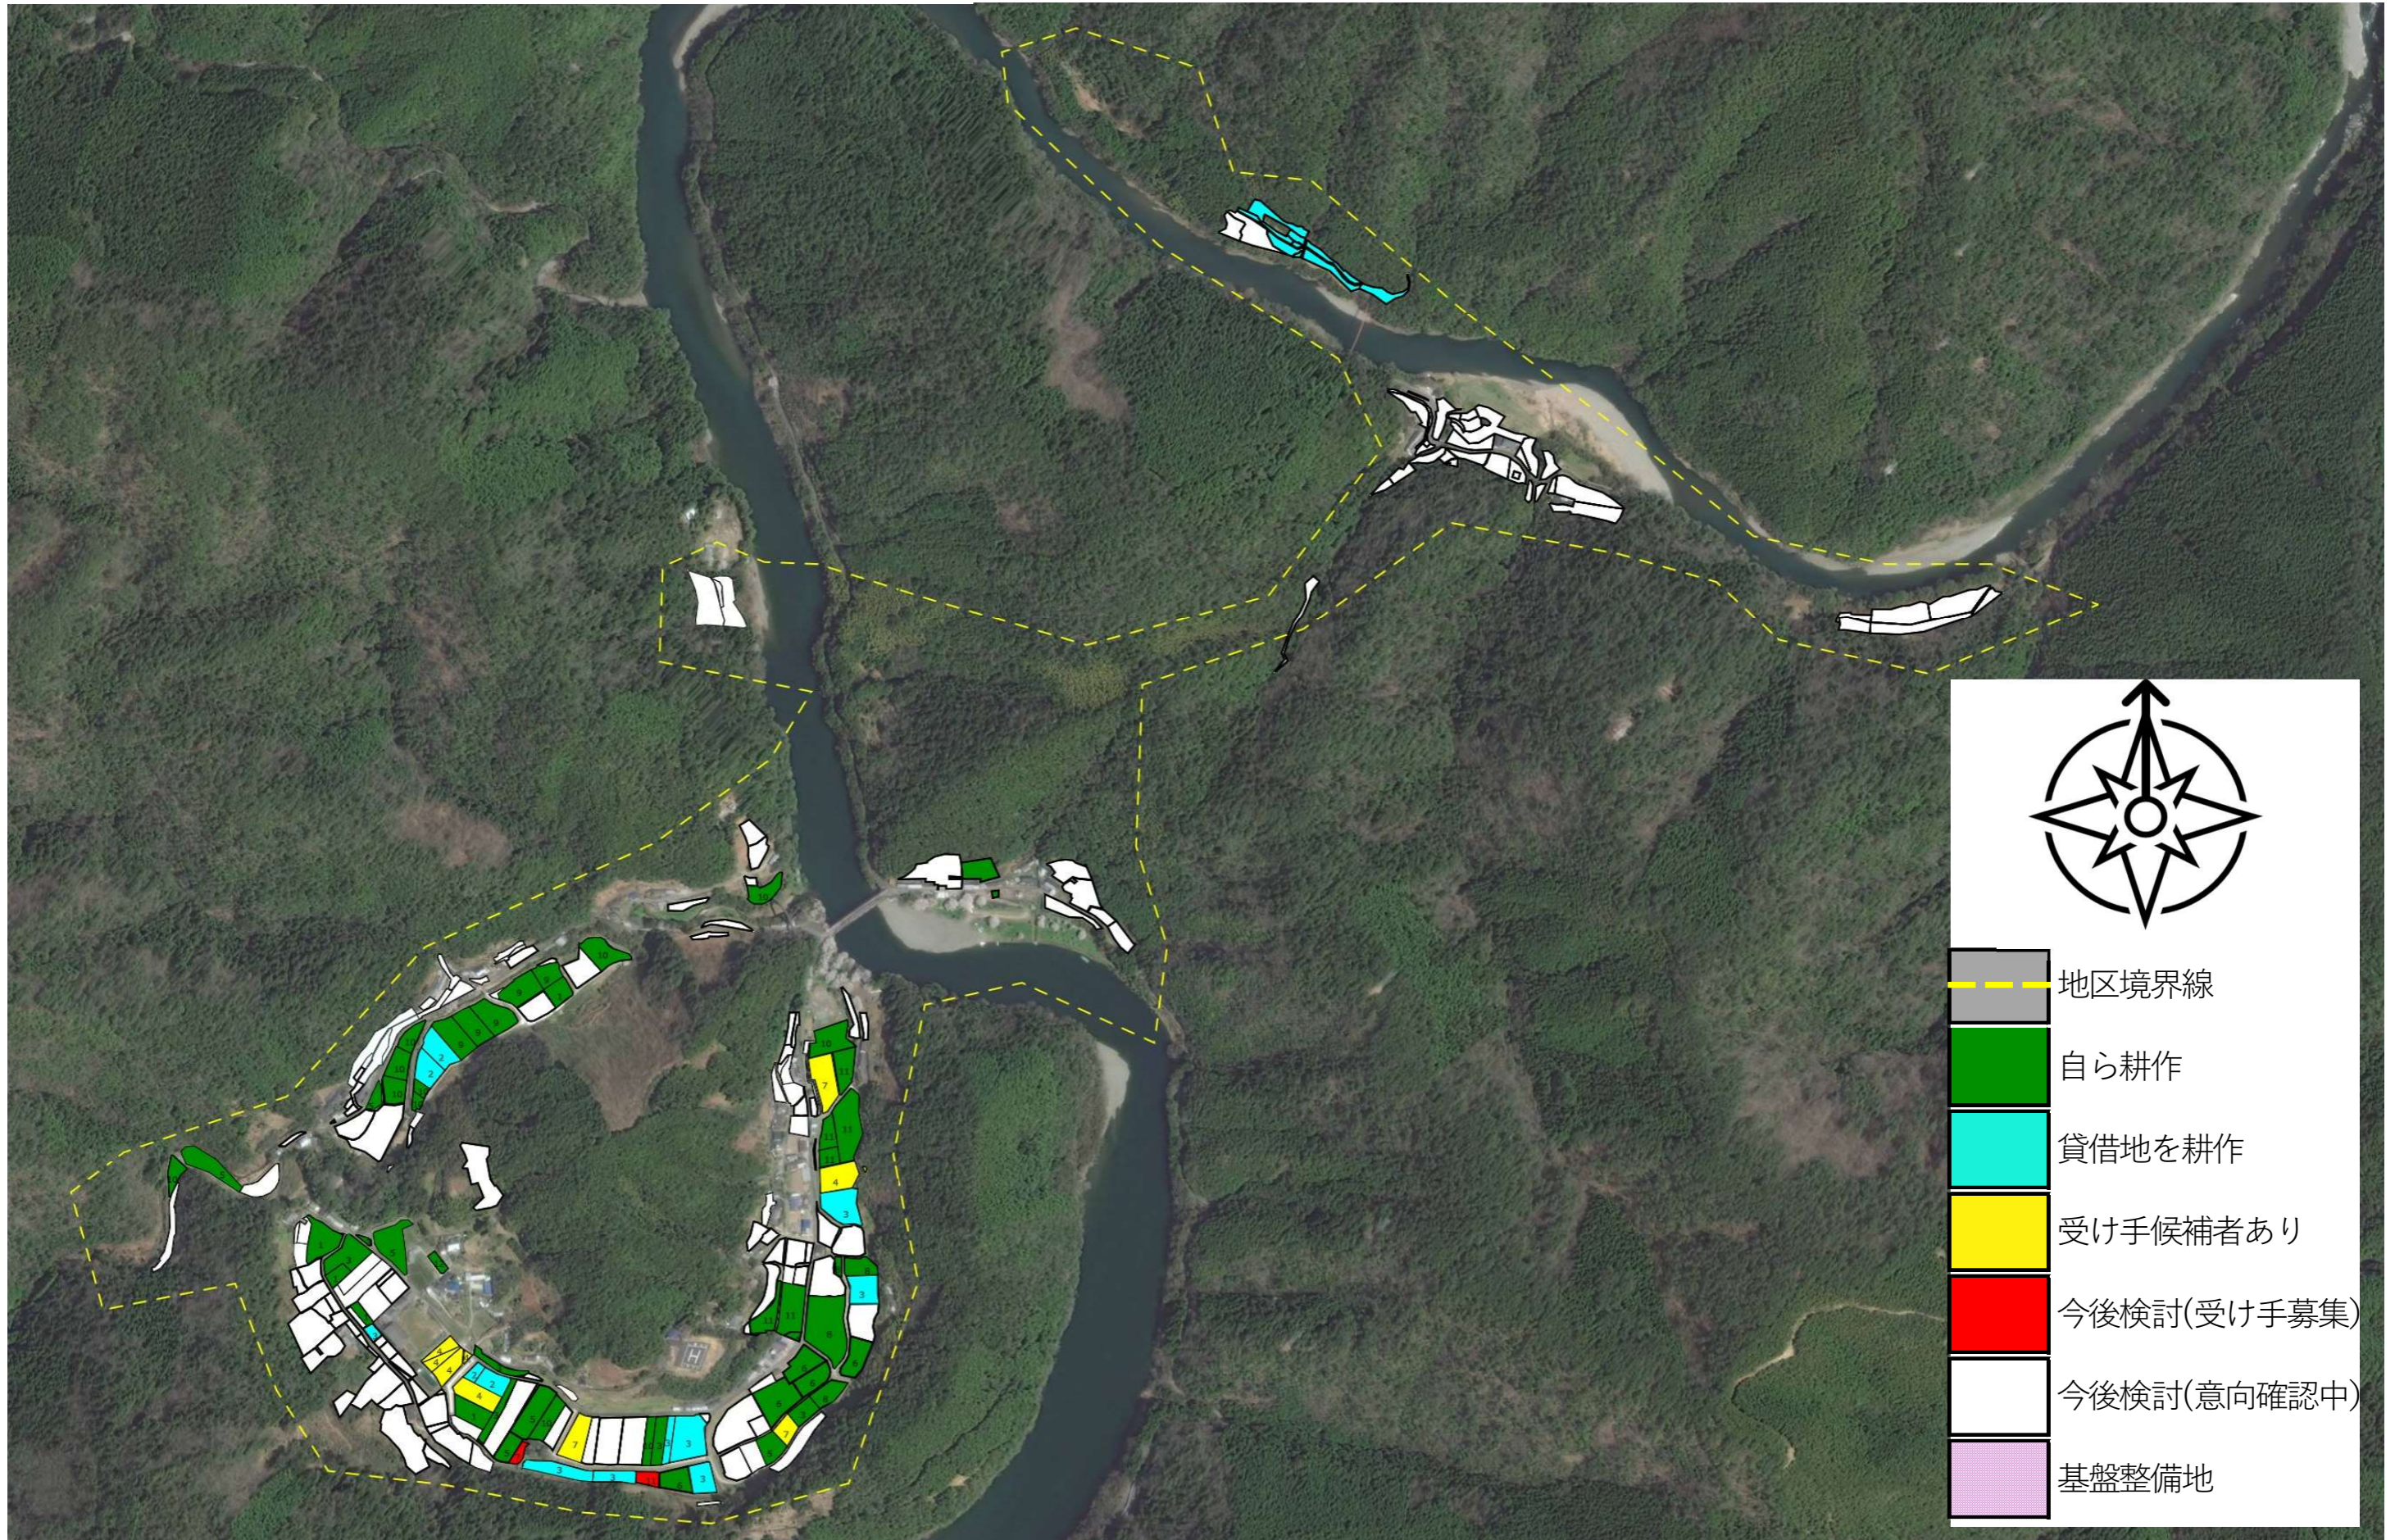

# 目標地図 (大正中津川集落)

R8.3 変更

- 地区境界線
- 自ら耕作
- 貸借地を耕作
- 受け手候補者あり
- 今後検討(受け手募集)
- 今後検討(意向確認中)
- 基盤整備地

# 目標地図 (木屋ヶ内集落)

R8.3 変更

# 目標地図 (下道集落)

R7.9 変更

- 地区境界線
- 自ら耕作
- 貸借地を耕作
- 受け手候補者あり
- 今後検討(受け手募集)
- 今後検討(意向確認中)
- 基盤整備地

# 目標地図 (下津井 集落)

R7.9 変更

別紙1 農業用施設一覽

No.	施設名・氏名	用途	所在地
1	●● ●●	肉用牛	市ノ又