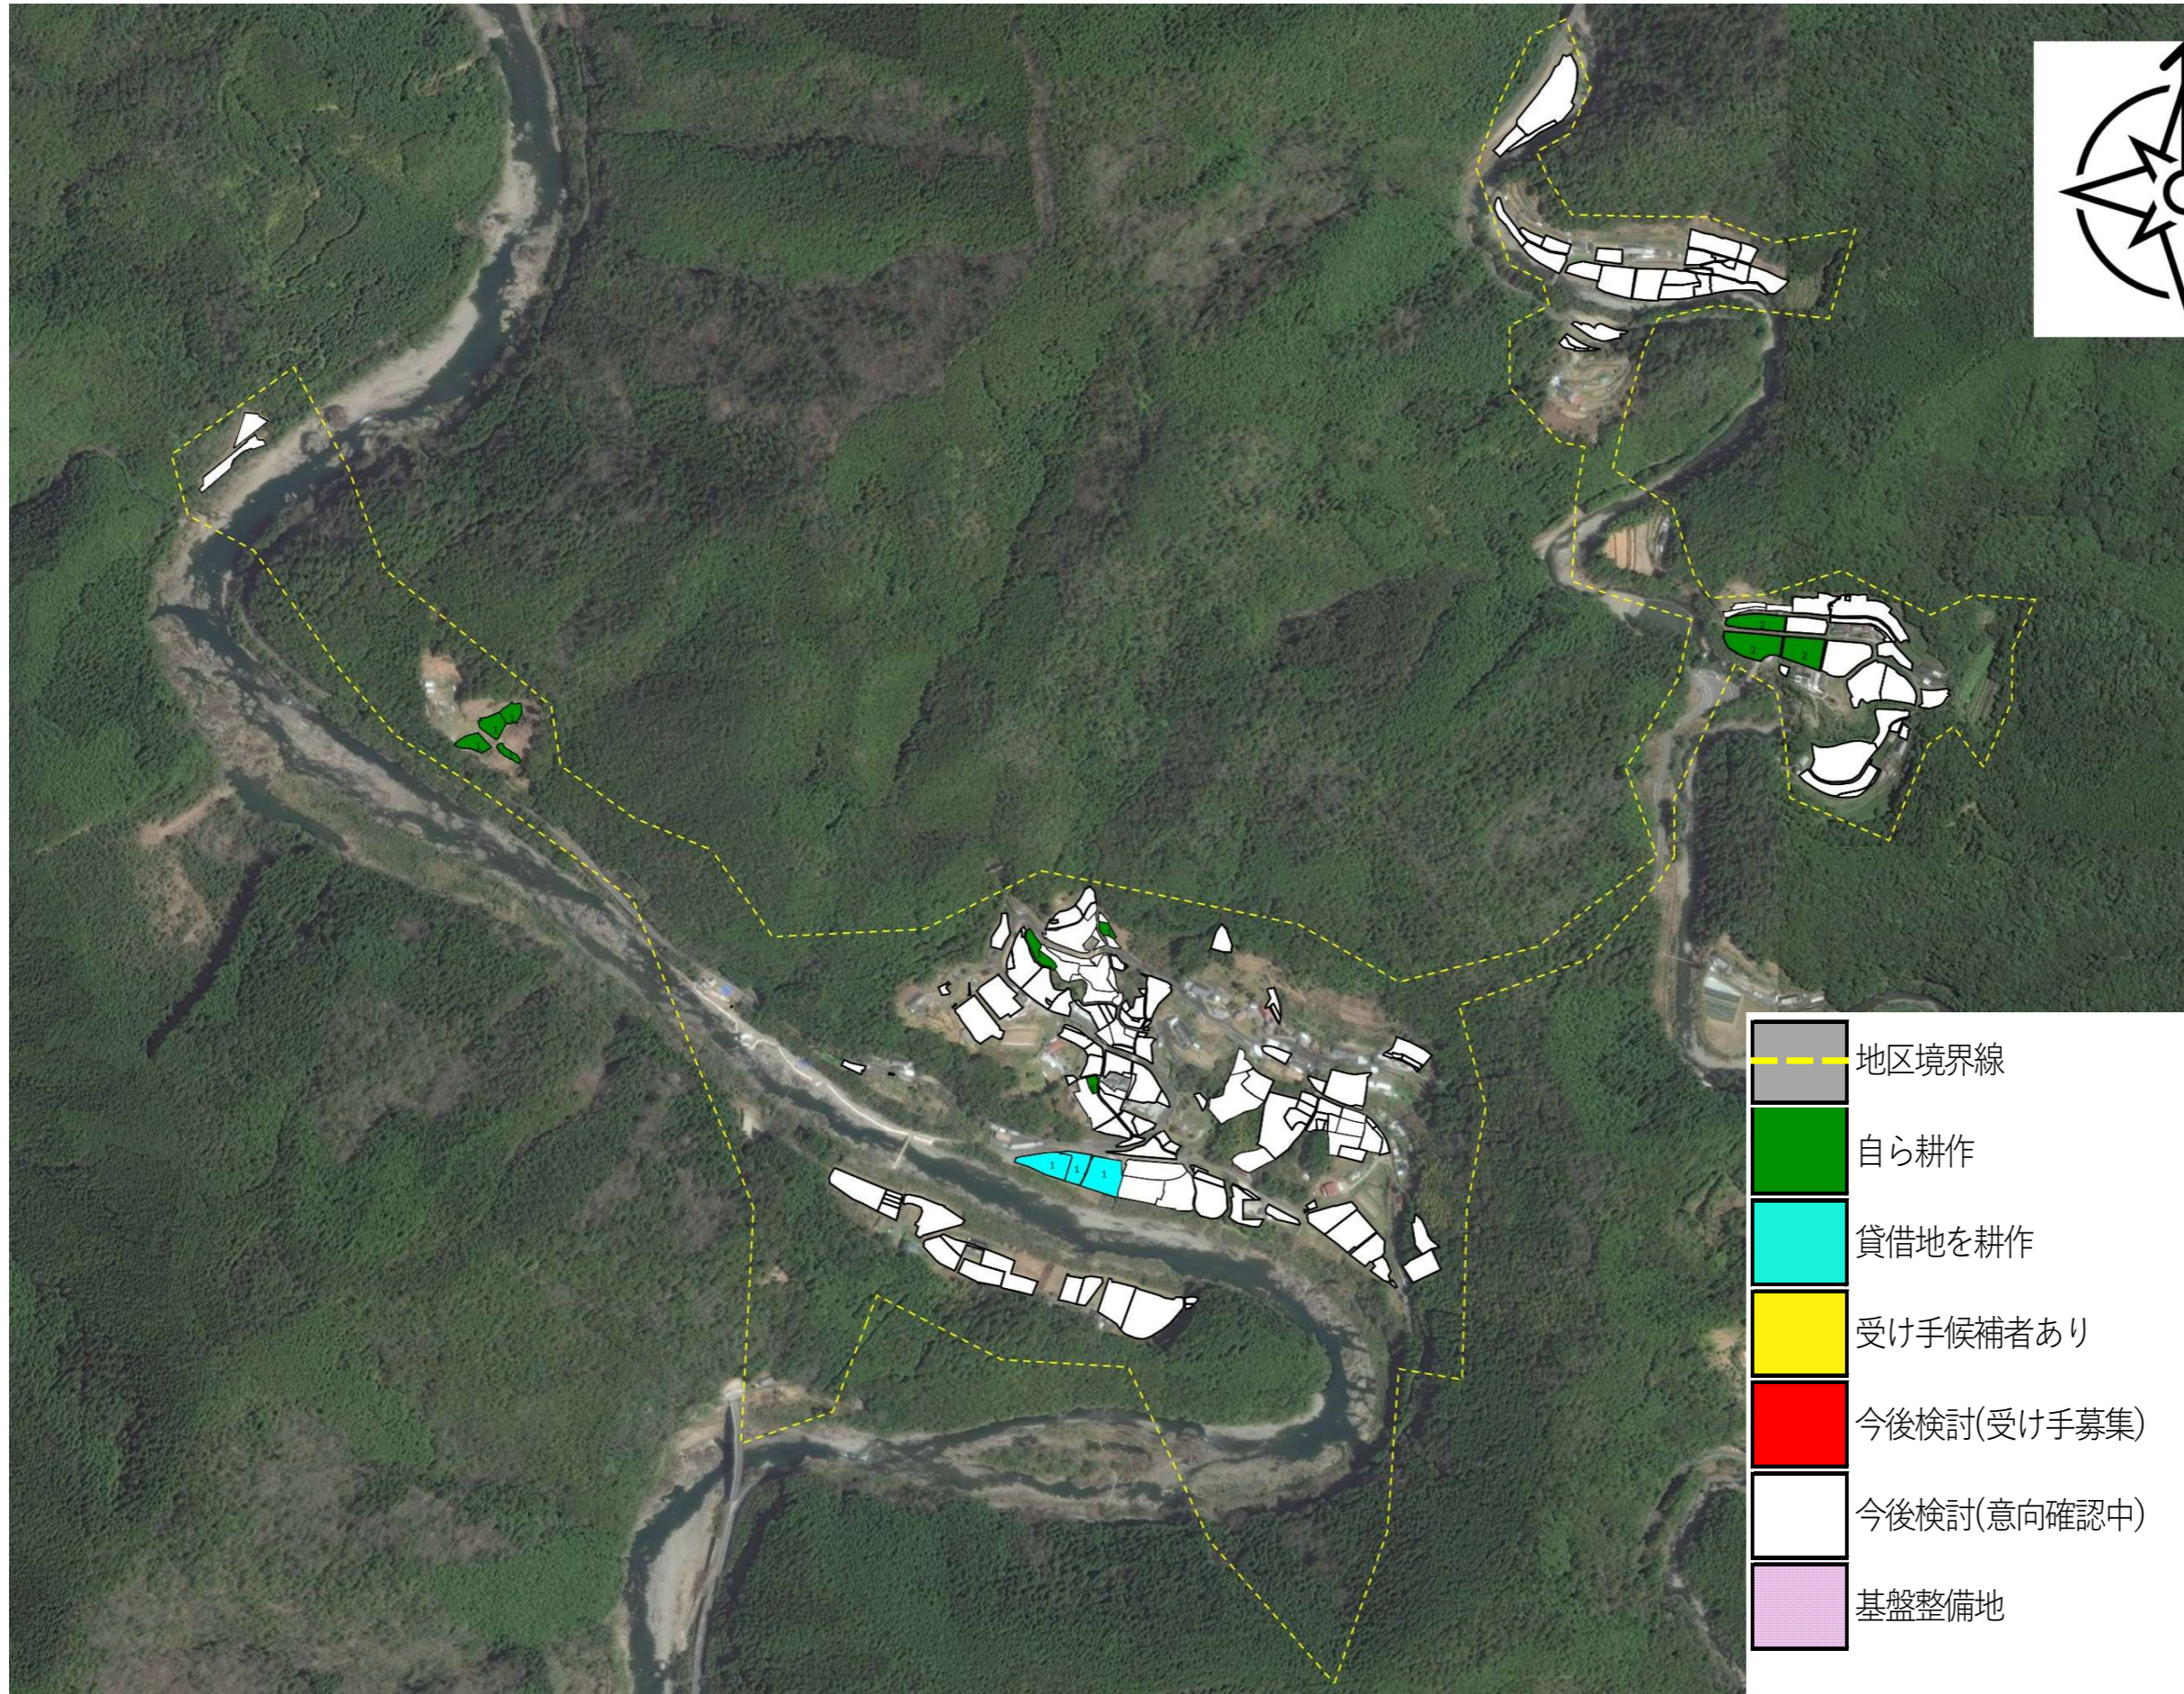

# 目標地図 (大正大奈路 集落)

- 地区境界線
- 自ら耕作
- 貸借地を耕作
- 受け手候補者あり
- 今後検討(受け手募集)
- 今後検討(意向確認中)
- 基盤整備地

# 目標地図 (大正中津川集落)

R8.3 変更

- 地区境界線
- 自ら耕作
- 貸借地を耕作
- 受け手候補者あり
- 今後検討(受け手募集)
- 今後検討(意向確認中)
- 基盤整備地

# 目標地図 (木屋ヶ内集落)

R8.3 変更

# 目標地図 (下道集落)

R7.9 変更

- 地区境界線
- 自ら耕作
- 貸借地を耕作
- 受け手候補者あり
- 今後検討(受け手募集)
- 今後検討(意向確認中)
- 基盤整備地