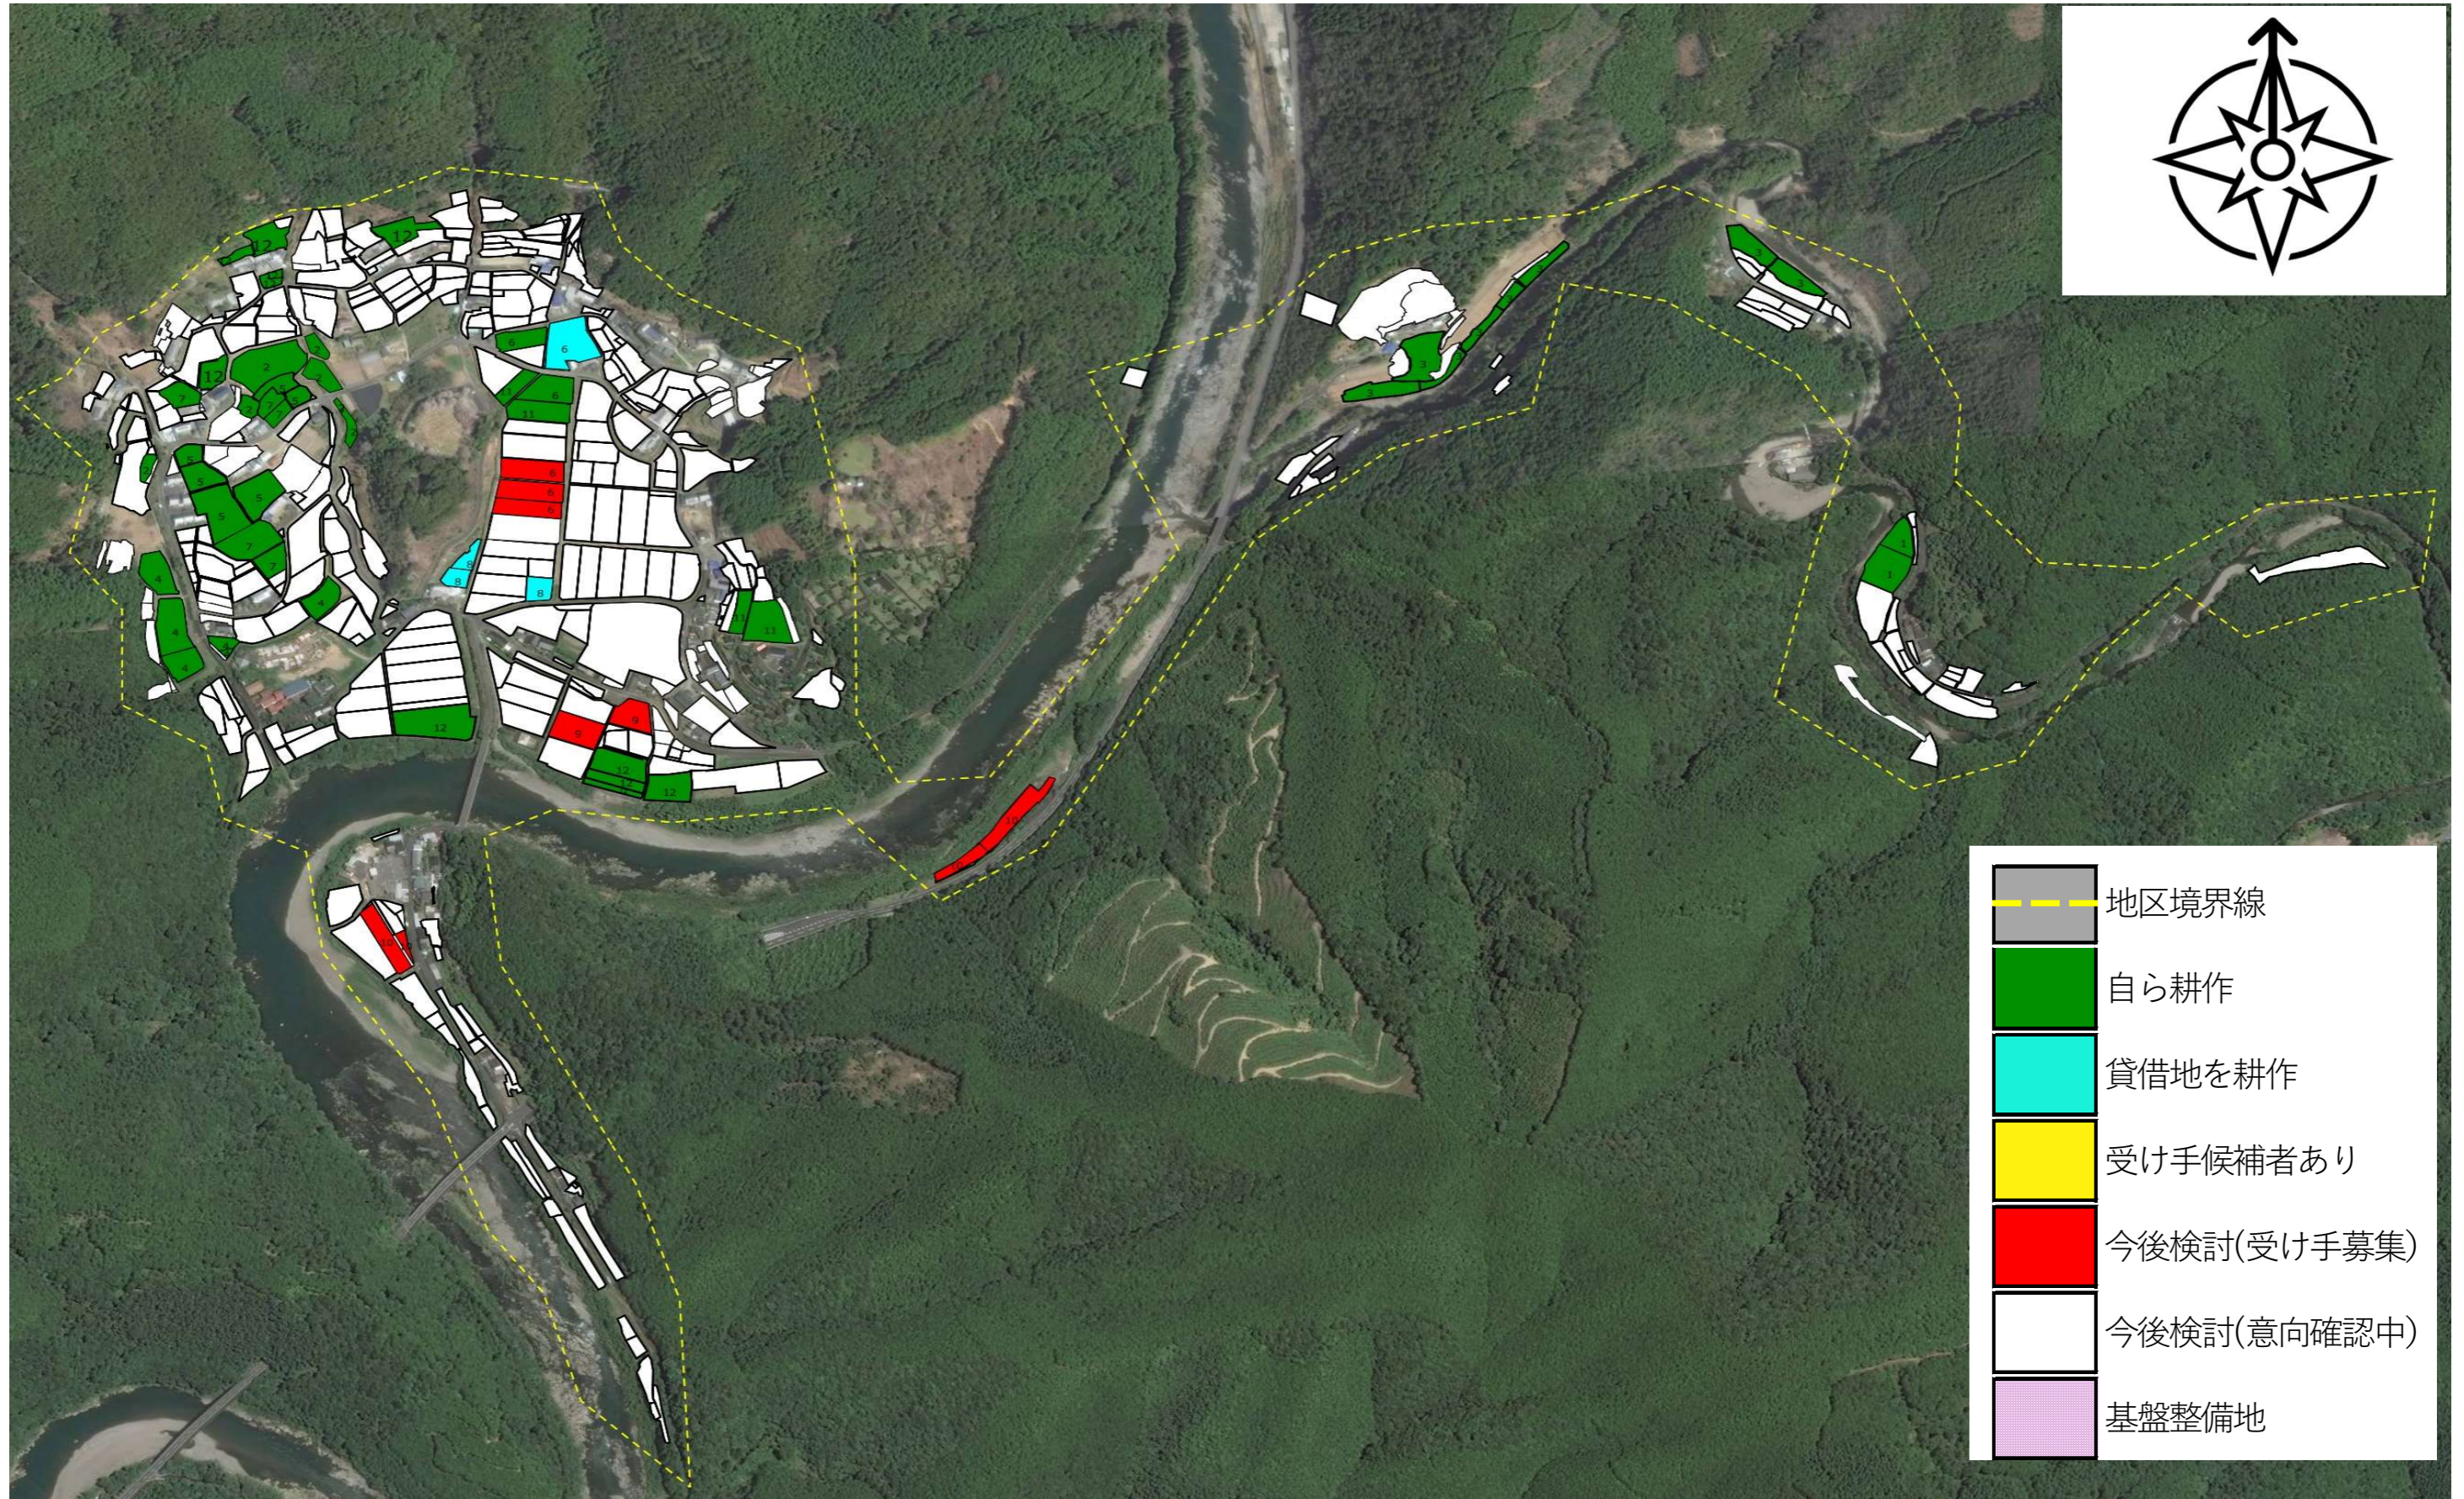

# 目標地図 (相去集落)

-  地区境界線
-  自ら耕作
-  貸借地を耕作
-  受け手候補者あり
-  今後検討(受け手募集)
-  今後検討(意向確認中)
-  基盤整備地

# 目標地図 (芳川集落)

R8.3 変更

- 地区境界線
- 自ら耕作
- 貸借地を耕作
- 受け手候補者あり
- 今後検討(受け手募集)
- 今後検討(意向確認中)
- 基盤整備地

# 目標地図 (江師・小石集落)

R8.3 変更

# 目標地図 (西ノ川集落)

R8.3 変更

-  地区境界線
-  自ら耕作
-  貸借地を耕作
-  受け手候補者あり
-  今後検討(受け手募集)
-  今後検討(意向確認中)
-  基盤整備地