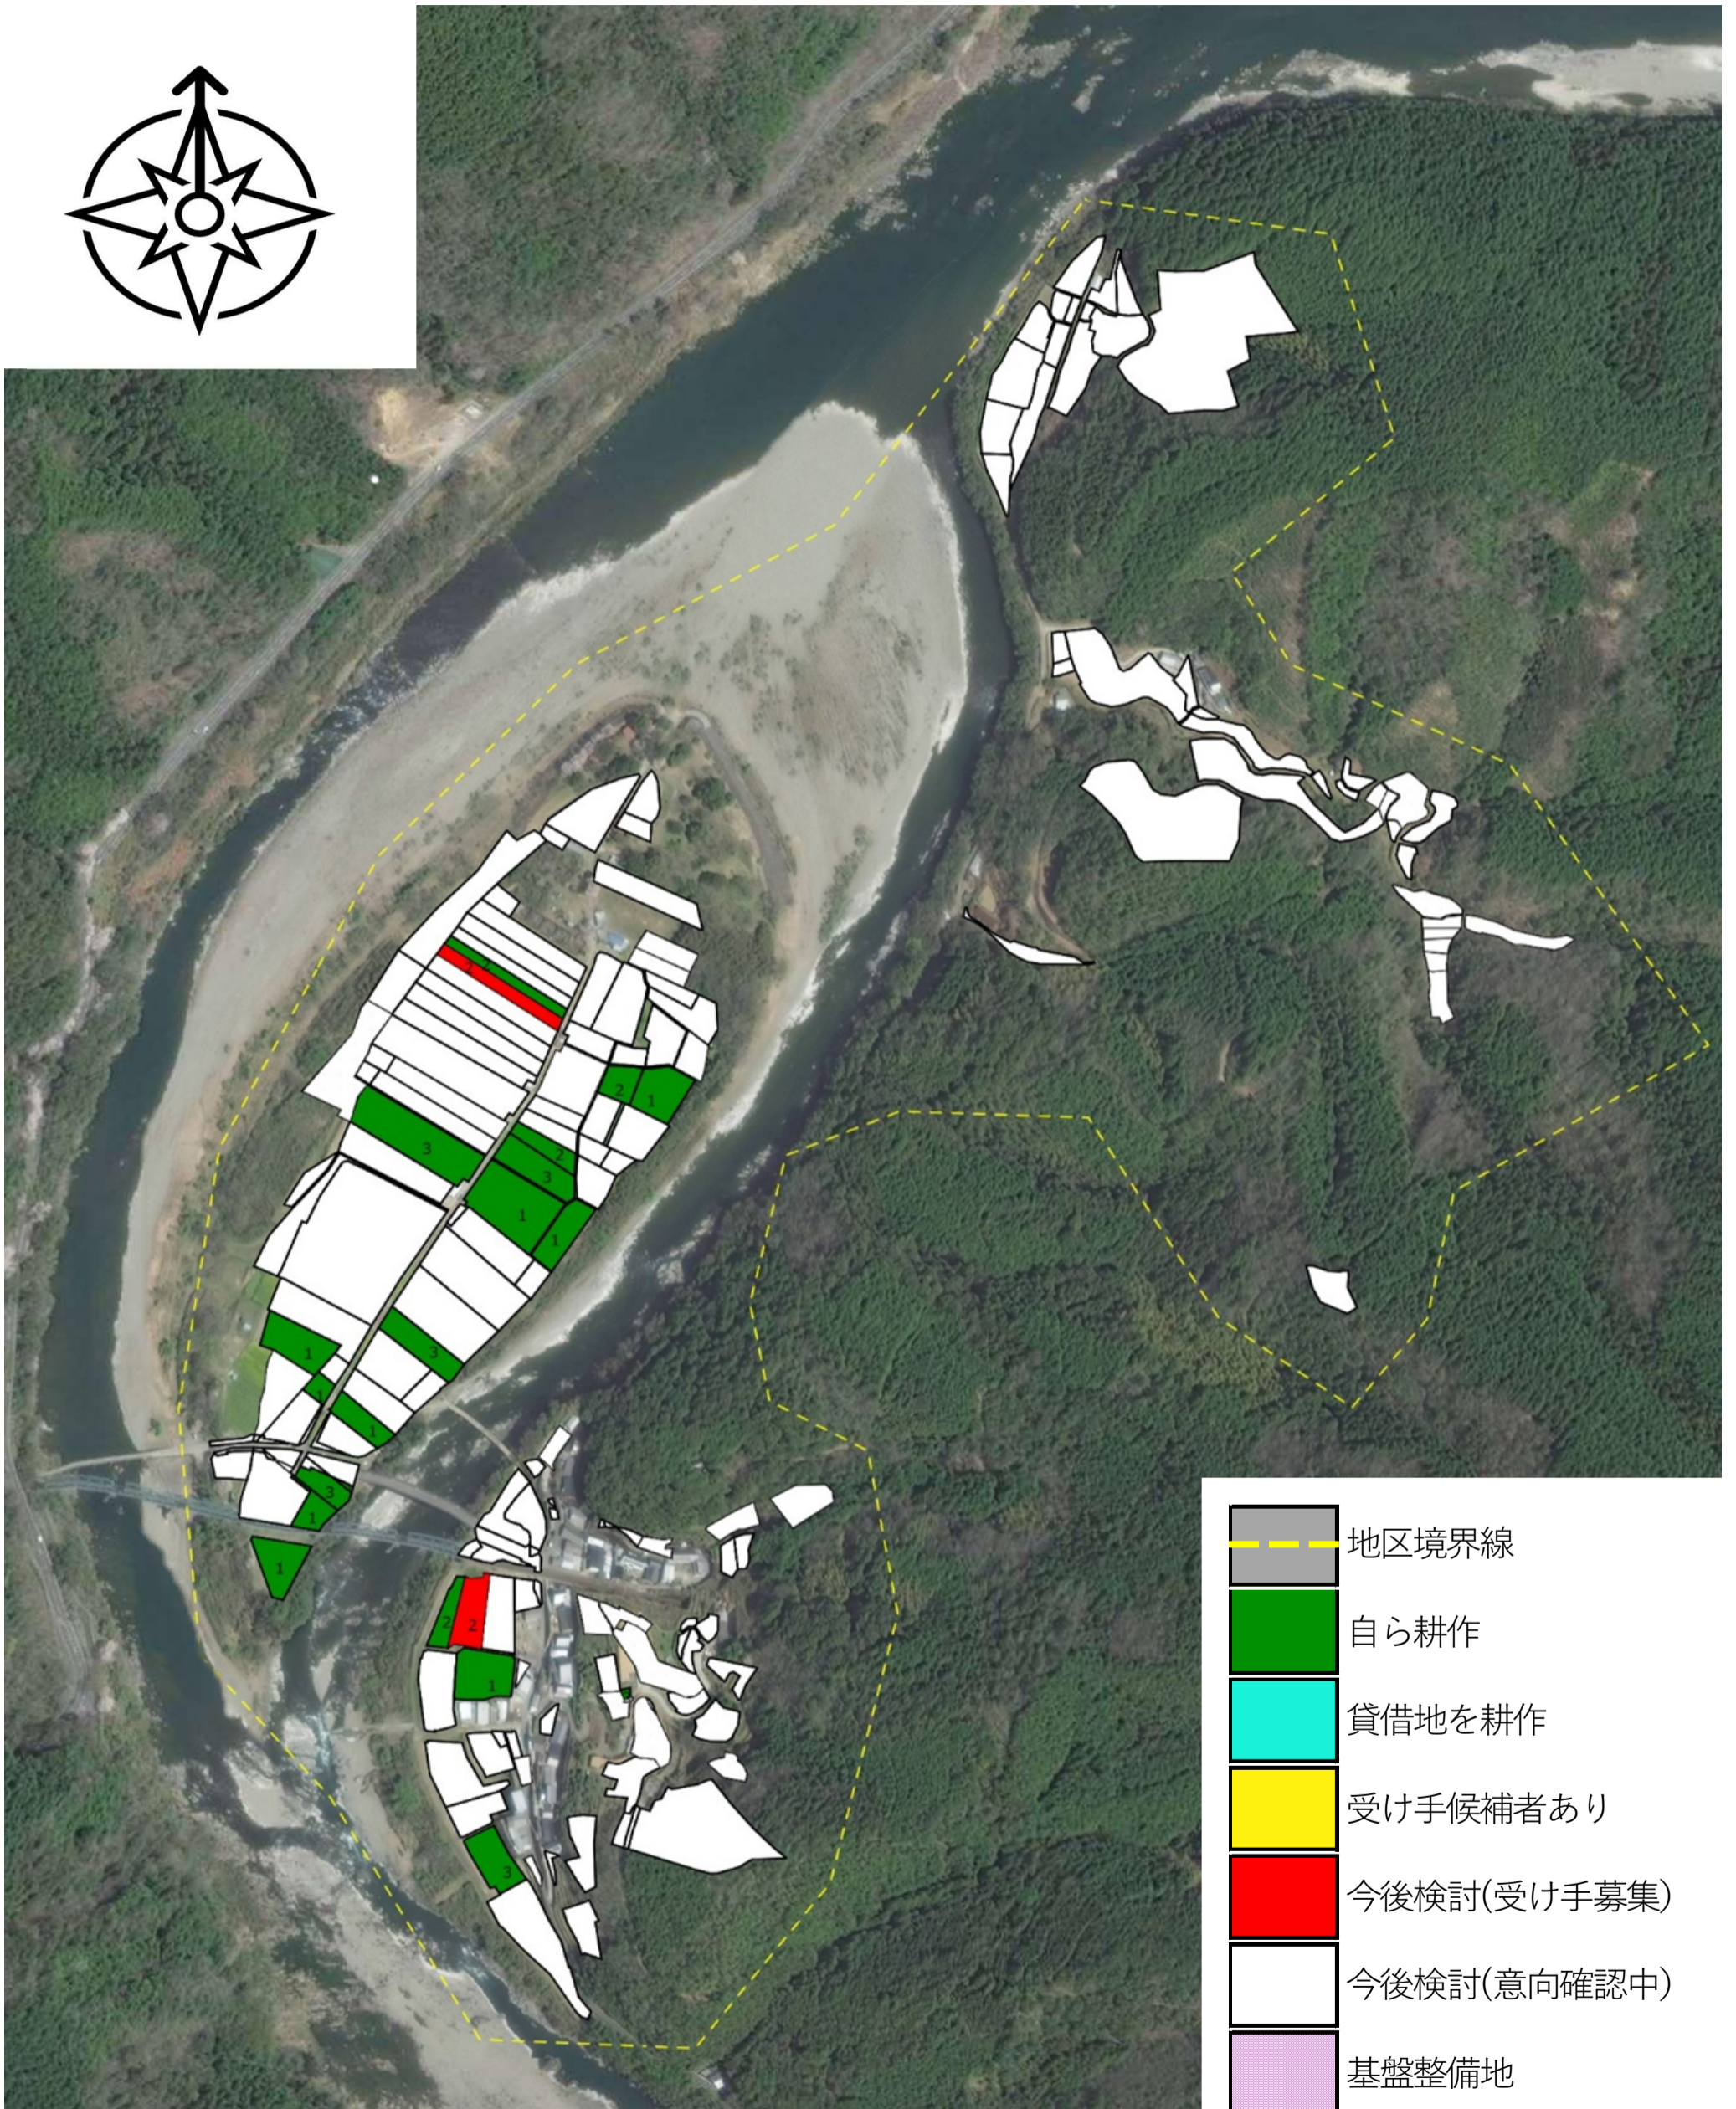

目標地図 (里川集落)

R8.3 変更

- 地区境界線
- 自ら耕作
- 貸借地を耕作
- 受け手候補者あり
- 今後検討(受け手募集)
- 今後検討(意向確認中)
- 基盤整備地

目標地図 (浦越集落)

目標地図 (茅吹手 集落)

- 地区境界線
- 自ら耕作
- 貸借地を耕作
- 受け手候補者あり
- 今後検討(受け手募集)
- 今後検討(意向確認中)
- 基盤整備地

目標地図 (津賀 集落)

-  地区境界線
-  自ら耕作
-  貸借地を耕作
-  受け手候補者あり
-  今後検討(受け手募集)
-  今後検討(意向確認中)
-  基盤整備地

目標地図 (野々川集落)

- 地区境界線
- 自ら耕作
- 貸借地を耕作
- 受け手候補者あり
- 今後検討(受け手募集)
- 今後検討(意向確認中)
- 基盤整備地

目標地図 (昭和集落)

目標地図 (轟 集落)

目標地図 (戸口集落)

- 地区境界線
- 自ら耕作
- 貸借地を耕作
- 受け手候補者あり
- 今後検討(受け手募集)
- 今後検討(意向確認中)
- 基盤整備地

目標地図 (大井川集落)

- 地区境界線
- 自ら耕作
- 貸借地を耕作
- 受け手候補者あり
- 今後検討(受け手募集)
- 今後検討(意向確認中)
- 基盤整備地

目標地図 (河内集落)

R8.3 変更

目標地図 (小野集落)

R8.3 変更

- 地区境界線
- 自ら耕作
- 貸借地を耕作
- 受け手候補者あり
- 今後検討(受け手募集)
- 今後検討(意向確認中)
- 基盤整備地