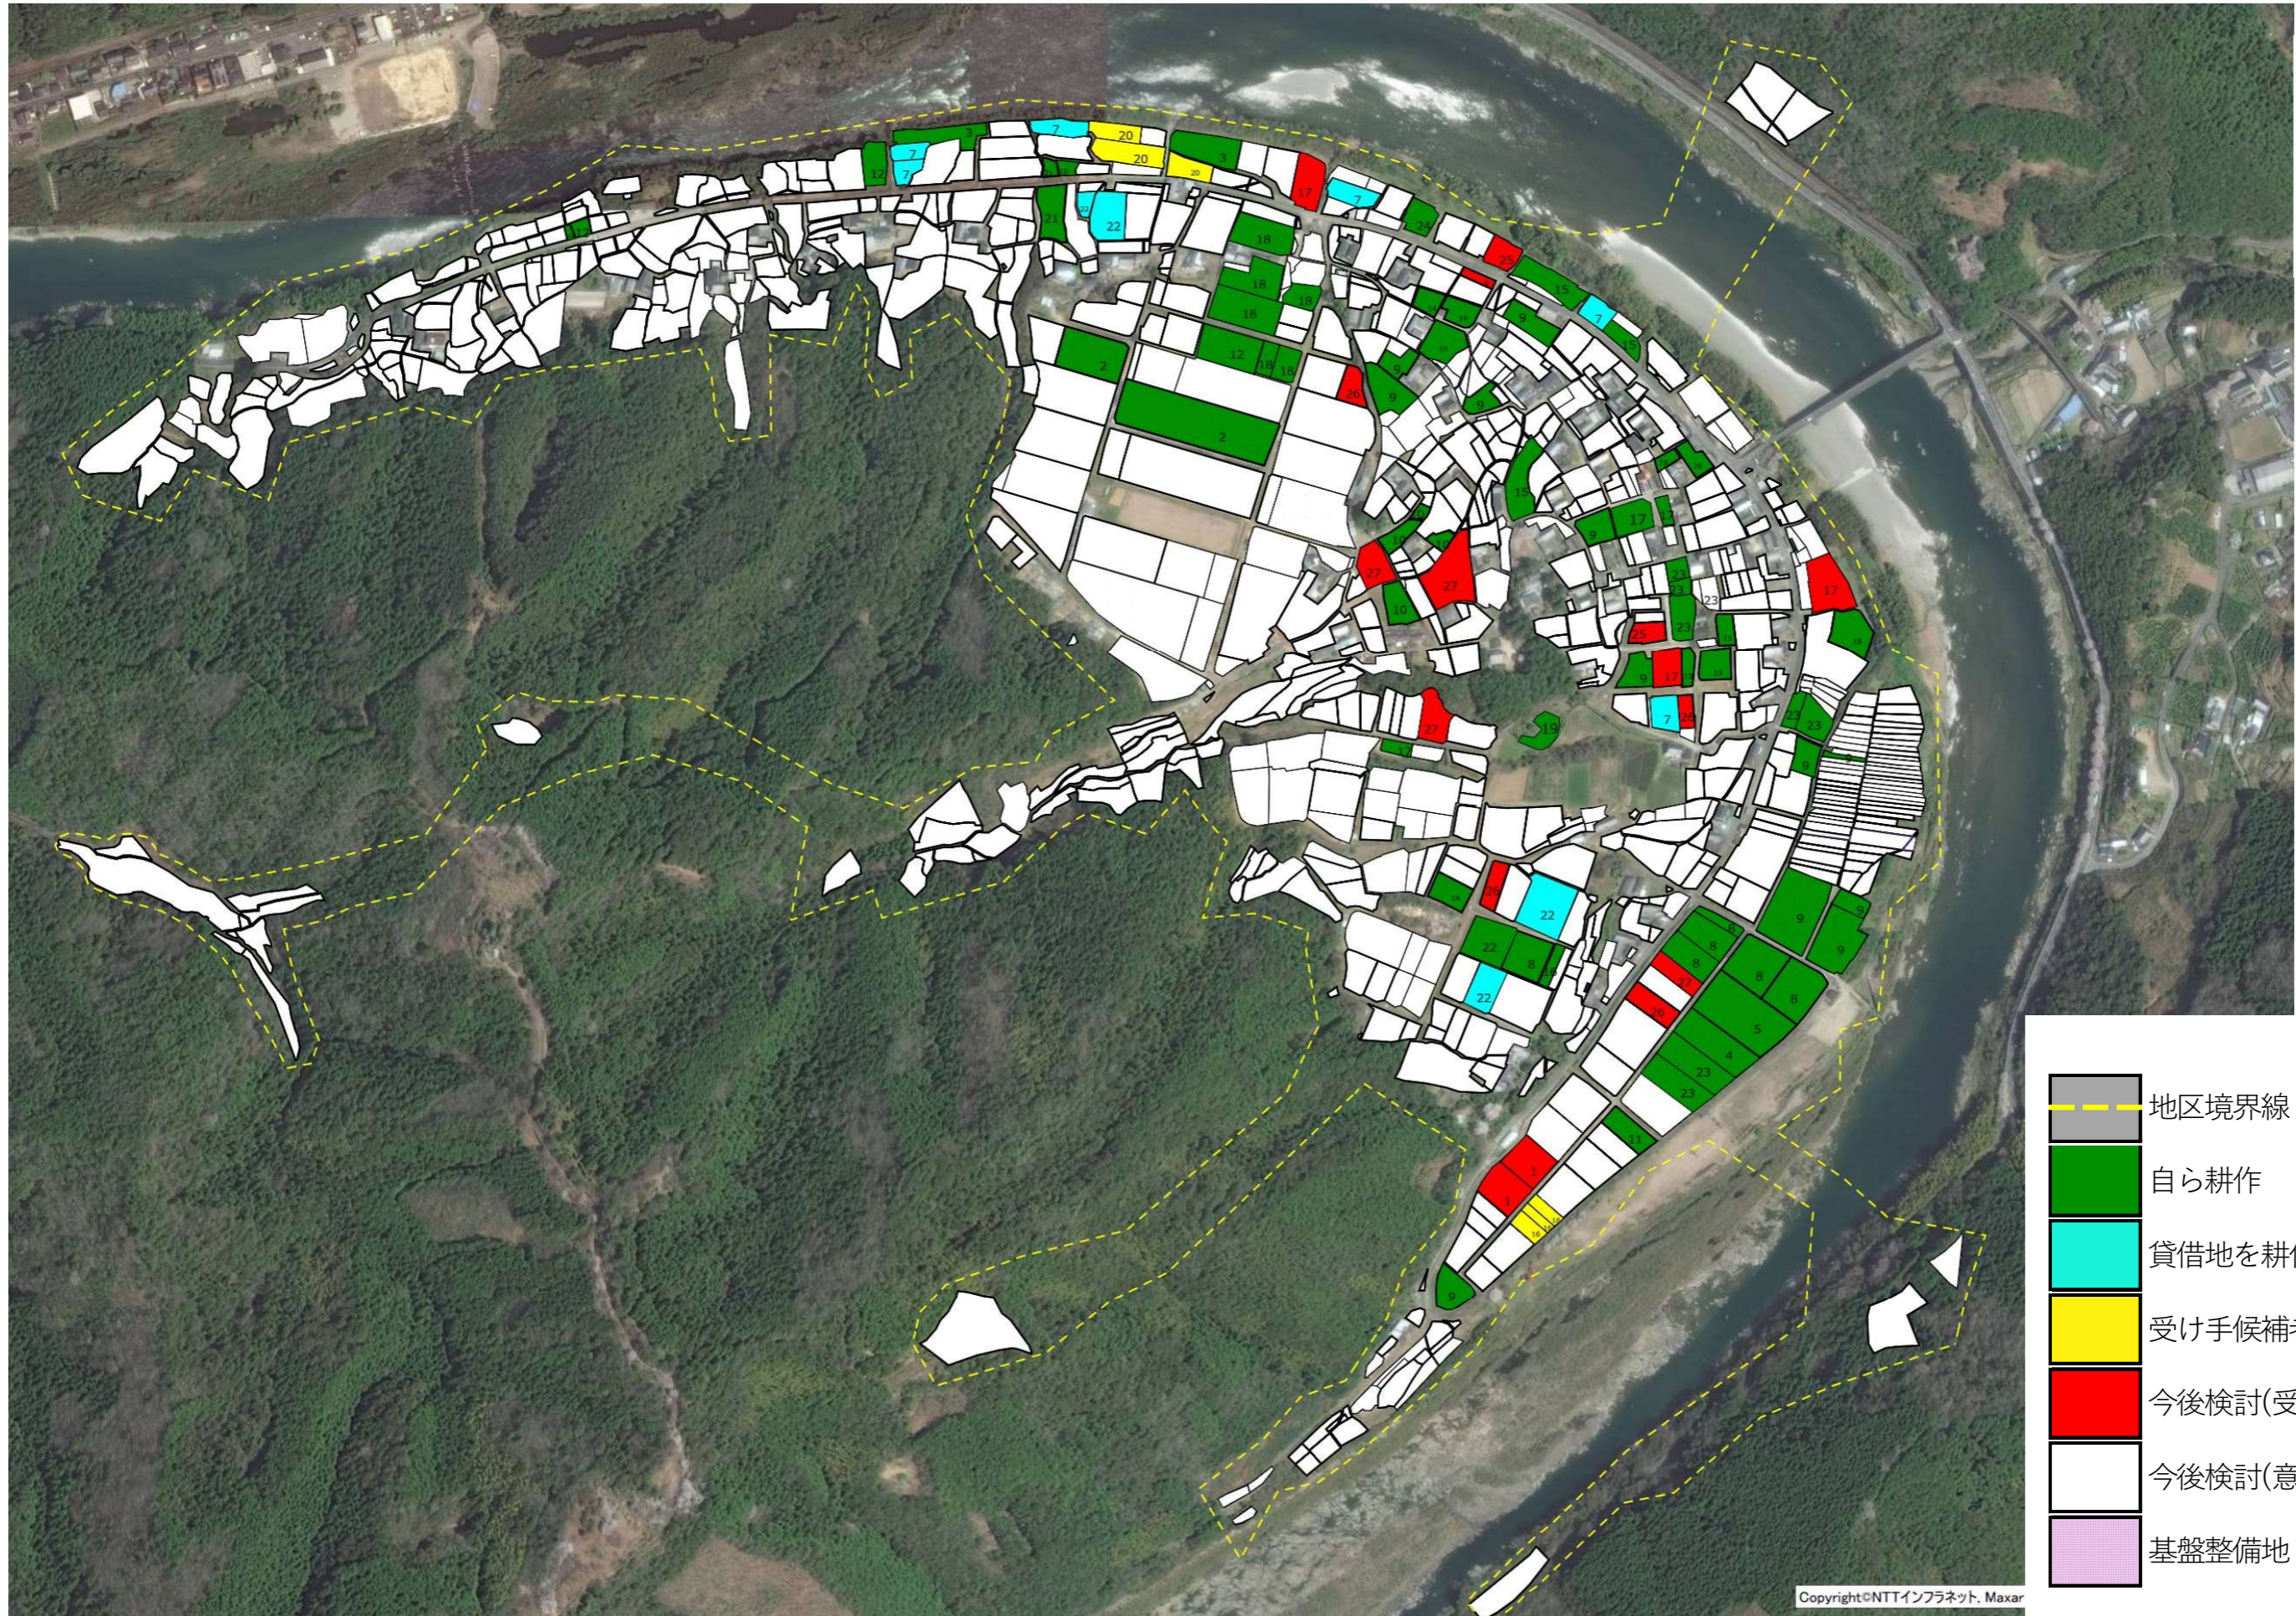

目標地図 (里川集落)

R8.3 変更

- 地区境界線
- 自ら耕作
- 貸借地を耕作
- 受け手候補者あり
- 今後検討(受け手募集)
- 今後検討(意向確認中)
- 基盤整備地

目標地図 (浦越集落)

目標地図 (茅吹手 集落)

- 地区境界線
- 自ら耕作
- 貸借地を耕作
- 受け手候補者あり
- 今後検討(受け手募集)
- 今後検討(意向確認中)
- 基盤整備地

目標地図 (津賀 集落)

-  地区境界線
-  自ら耕作
-  貸借地を耕作
-  受け手候補者あり
-  今後検討(受け手募集)
-  今後検討(意向確認中)
-  基盤整備地

目標地図 (野々川集落)

- 地区境界線
- 自ら耕作
- 貸借地を耕作
- 受け手候補者あり
- 今後検討(受け手募集)
- 今後検討(意向確認中)
- 基盤整備地

目標地図 (昭和集落)

目標地図 (轟 集落)

目標地図 (戸口集落)

- 地区境界線
- 自ら耕作
- 貸借地を耕作
- 受け手候補者あり
- 今後検討(受け手募集)
- 今後検討(意向確認中)
- 基盤整備地

目標地図 (大井川集落)

- 地区境界線
- 自ら耕作
- 貸借地を耕作
- 受け手候補者あり
- 今後検討(受け手募集)
- 今後検討(意向確認中)
- 基盤整備地

目標地図 (河内集落)

R8.3 変更

目標地図 (小野集落)

R8.3 変更

- 地区境界線
- 自ら耕作
- 貸借地を耕作
- 受け手候補者あり
- 今後検討(受け手募集)
- 今後検討(意向確認中)
- 基盤整備地