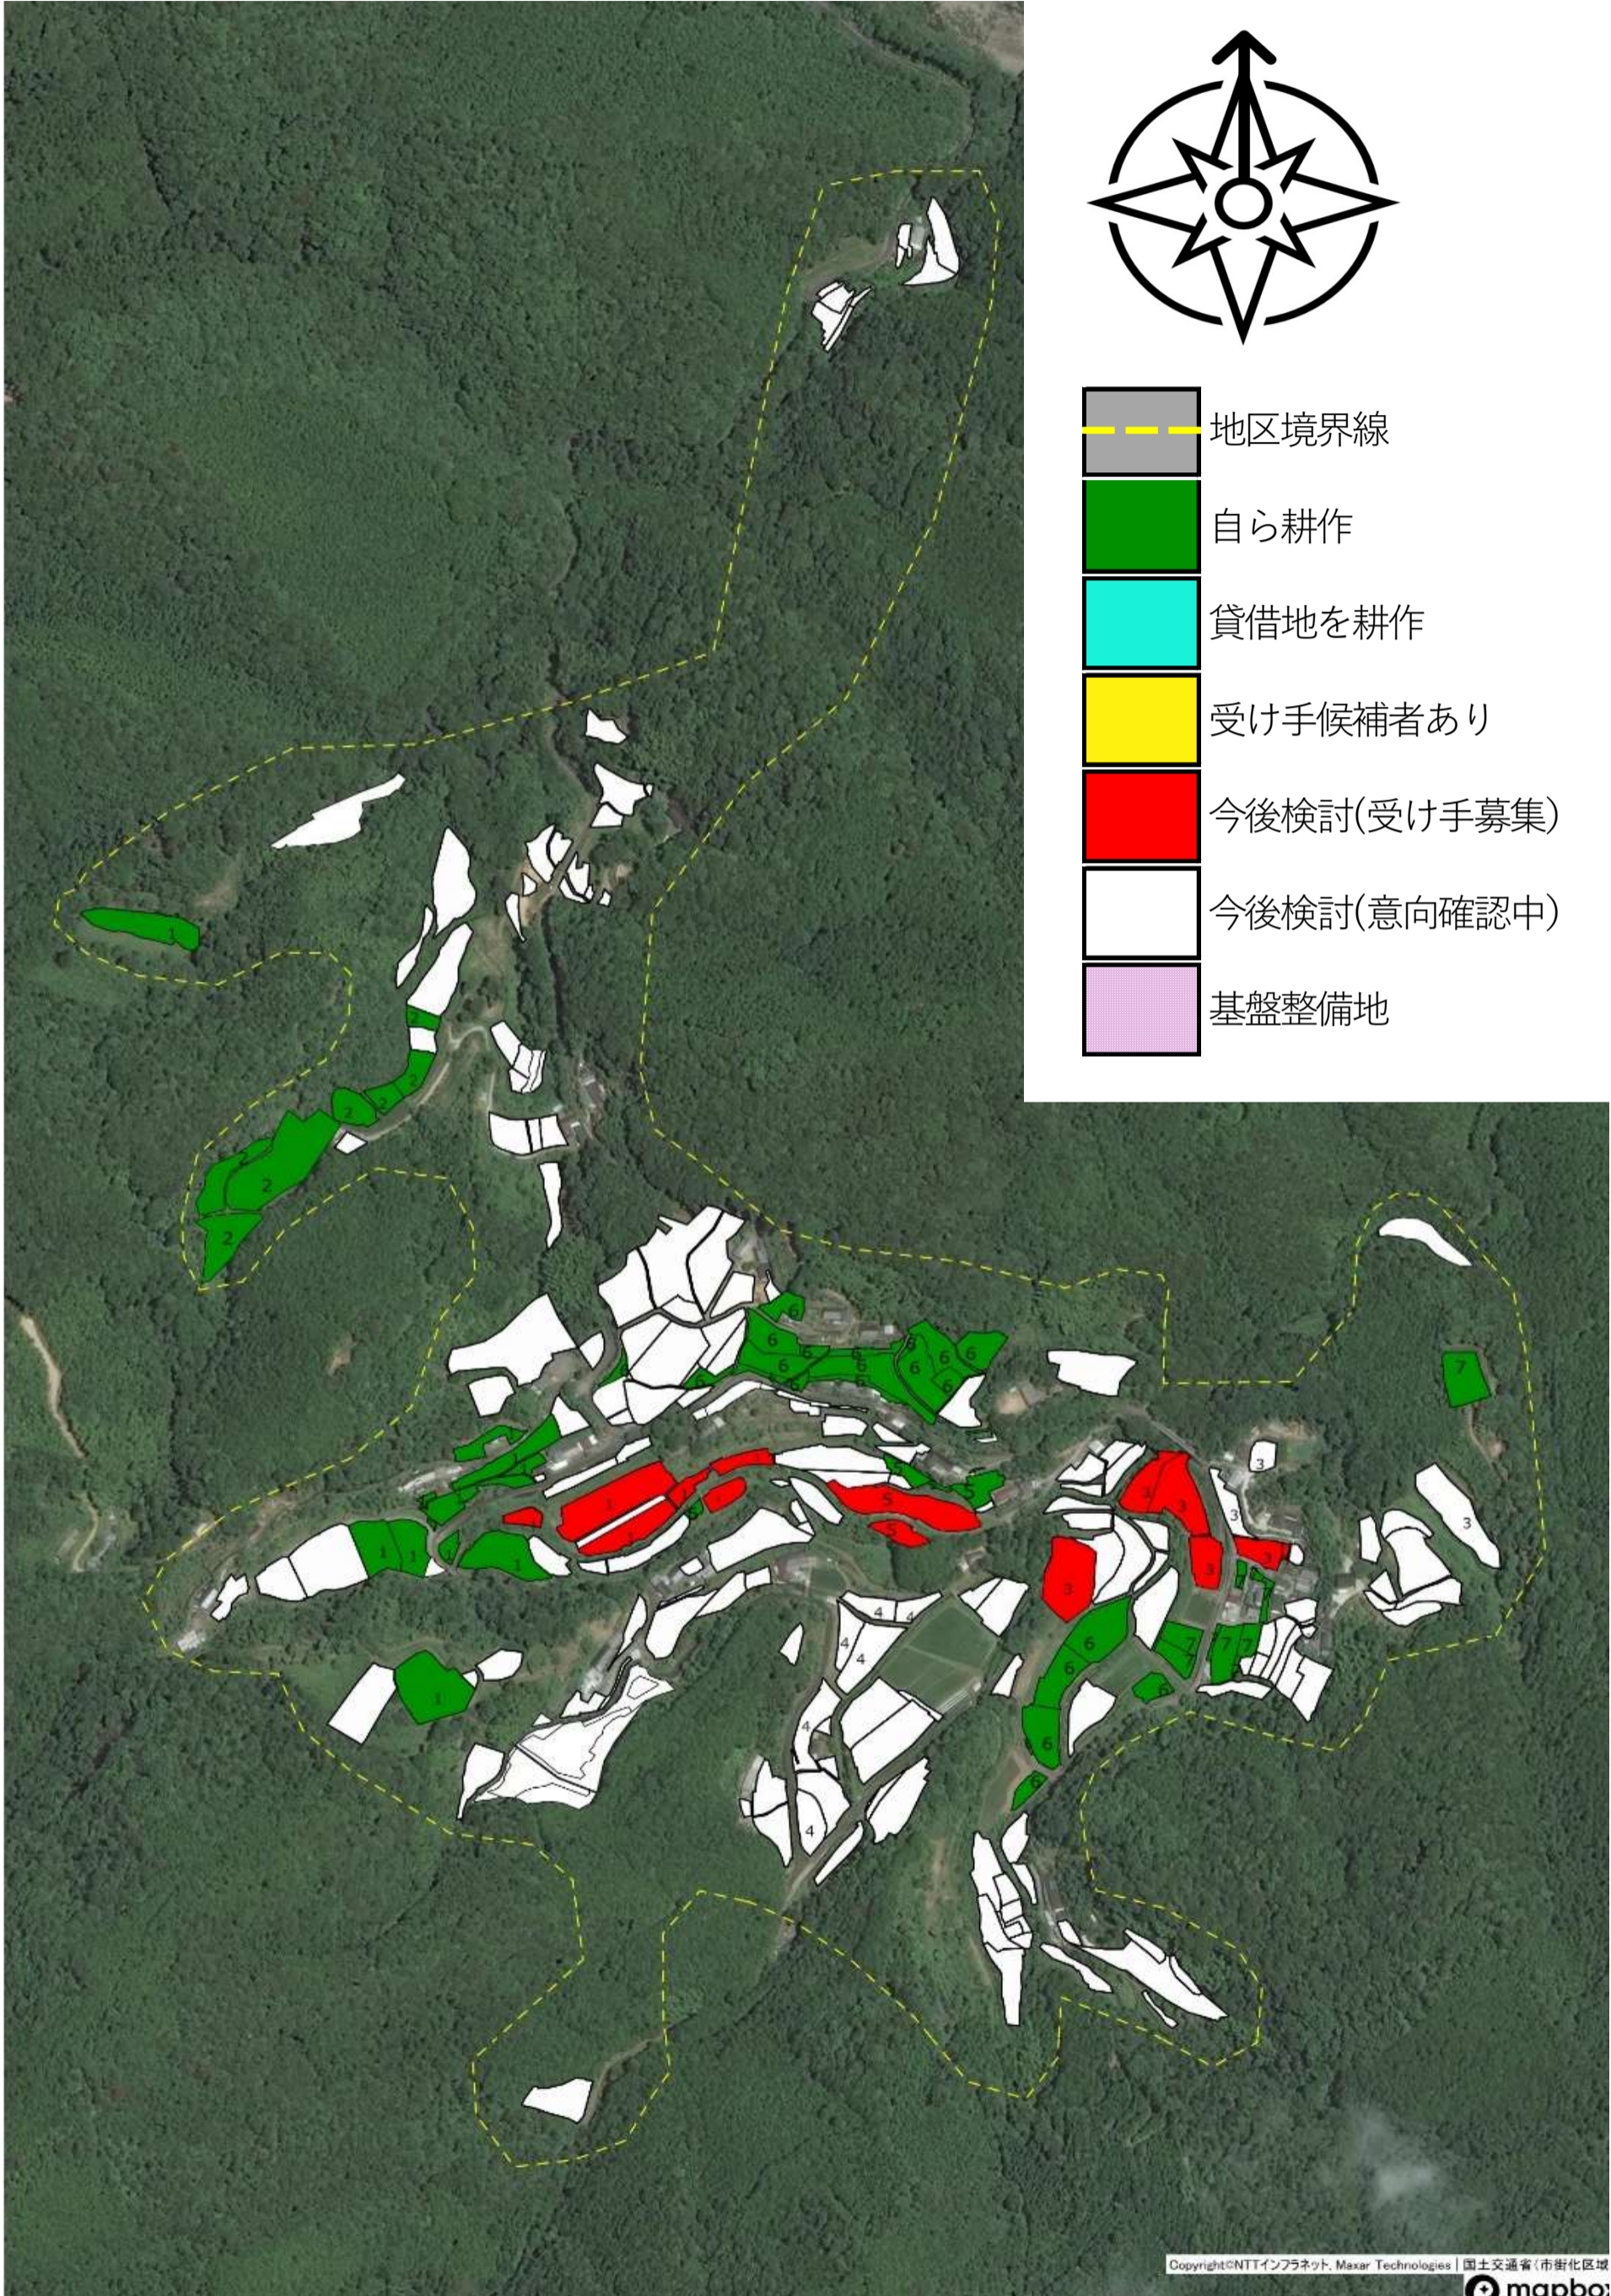

目標地図 (里川集落)

R8.3 変更

- 地区境界線
- 自ら耕作
- 貸借地を耕作
- 受け手候補者あり
- 今後検討(受け手募集)
- 今後検討(意向確認中)
- 基盤整備地

目標地図 (浦越集落)

目標地図 (茅吹手 集落)

- 地区境界線
- 自ら耕作
- 貸借地を耕作
- 受け手候補者あり
- 今後検討(受け手募集)
- 今後検討(意向確認中)
- 基盤整備地

目標地図 (津賀 集落)

-  地区境界線
-  自ら耕作
-  貸借地を耕作
-  受け手候補者あり
-  今後検討(受け手募集)
-  今後検討(意向確認中)
-  基盤整備地

目標地図 (野々川集落)

- 地区境界線
- 自ら耕作
- 貸借地を耕作
- 受け手候補者あり
- 今後検討(受け手募集)
- 今後検討(意向確認中)
- 基盤整備地

目標地図 (昭和集落)

目標地図 (轟 集落)

目標地図 (戸口集落)

- 地区境界線
- 自ら耕作
- 貸借地を耕作
- 受け手候補者あり
- 今後検討(受け手募集)
- 今後検討(意向確認中)
- 基盤整備地

目標地図 (大井川集落)

- 地区境界線
- 自ら耕作
- 貸借地を耕作
- 受け手候補者あり
- 今後検討(受け手募集)
- 今後検討(意向確認中)
- 基盤整備地

目標地図 (河内集落)

R8.3 変更

目標地図 (小野集落)

R8.3 変更

- 地区境界線
- 自ら耕作
- 貸借地を耕作
- 受け手候補者あり
- 今後検討(受け手募集)
- 今後検討(意向確認中)
- 基盤整備地