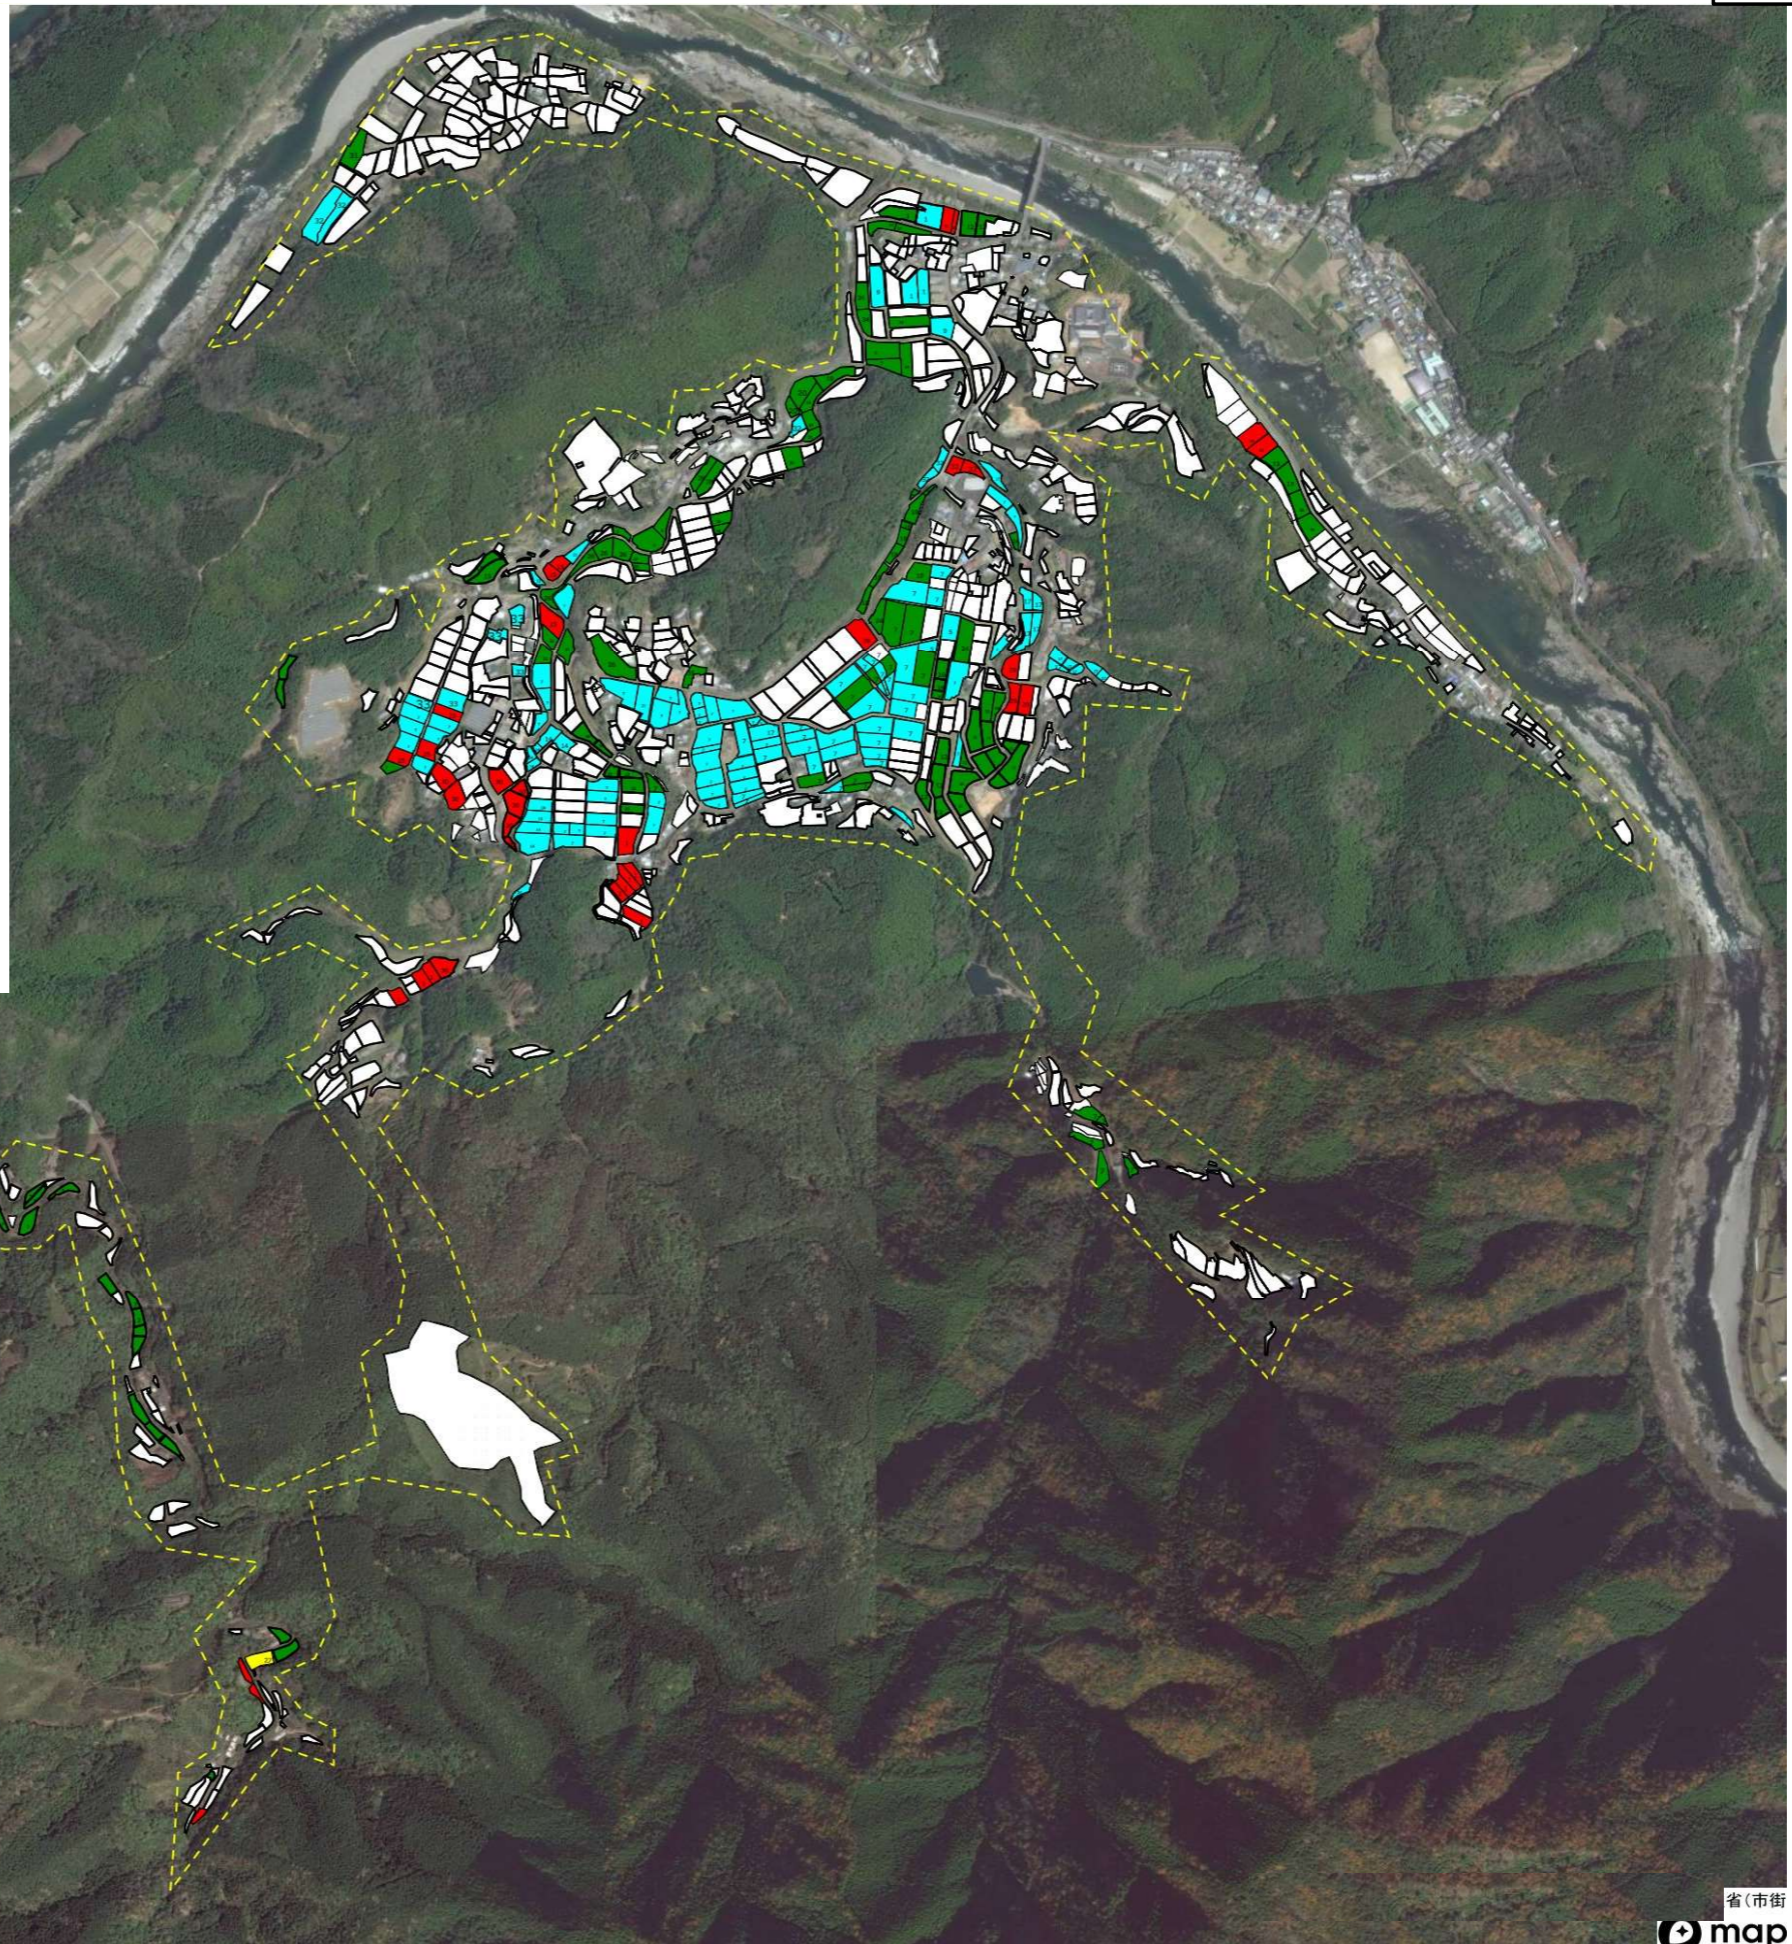

目標地図 (里川集落)

R8.3 変更

- 地区境界線
- 自ら耕作
- 貸借地を耕作
- 受け手候補者あり
- 今後検討(受け手募集)
- 今後検討(意向確認中)
- 基盤整備地

目標地図 (浦越集落)

目標地図 (茅吹手 集落)

- 地区境界線
- 自ら耕作
- 貸借地を耕作
- 受け手候補者あり
- 今後検討(受け手募集)
- 今後検討(意向確認中)
- 基盤整備地

目標地図 (津賀 集落)

-  地区境界線
-  自ら耕作
-  貸借地を耕作
-  受け手候補者あり
-  今後検討(受け手募集)
-  今後検討(意向確認中)
-  基盤整備地

目標地図 (野々川集落)

- 地区境界線
- 自ら耕作
- 貸借地を耕作
- 受け手候補者あり
- 今後検討(受け手募集)
- 今後検討(意向確認中)
- 基盤整備地

目標地図 (昭和集落)

目標地図 (轟 集落)

目標地図 (戸口集落)

- 地区境界線
- 自ら耕作
- 貸借地を耕作
- 受け手候補者あり
- 今後検討(受け手募集)
- 今後検討(意向確認中)
- 基盤整備地

目標地図 (大井川集落)

- 地区境界線
- 自ら耕作
- 貸借地を耕作
- 受け手候補者あり
- 今後検討(受け手募集)
- 今後検討(意向確認中)
- 基盤整備地

目標地図 (河内集落)

R8.3 変更

目標地図 (小野集落)

R8.3 変更

- 地区境界線
- 自ら耕作
- 貸借地を耕作
- 受け手候補者あり
- 今後検討(受け手募集)
- 今後検討(意向確認中)
- 基盤整備地