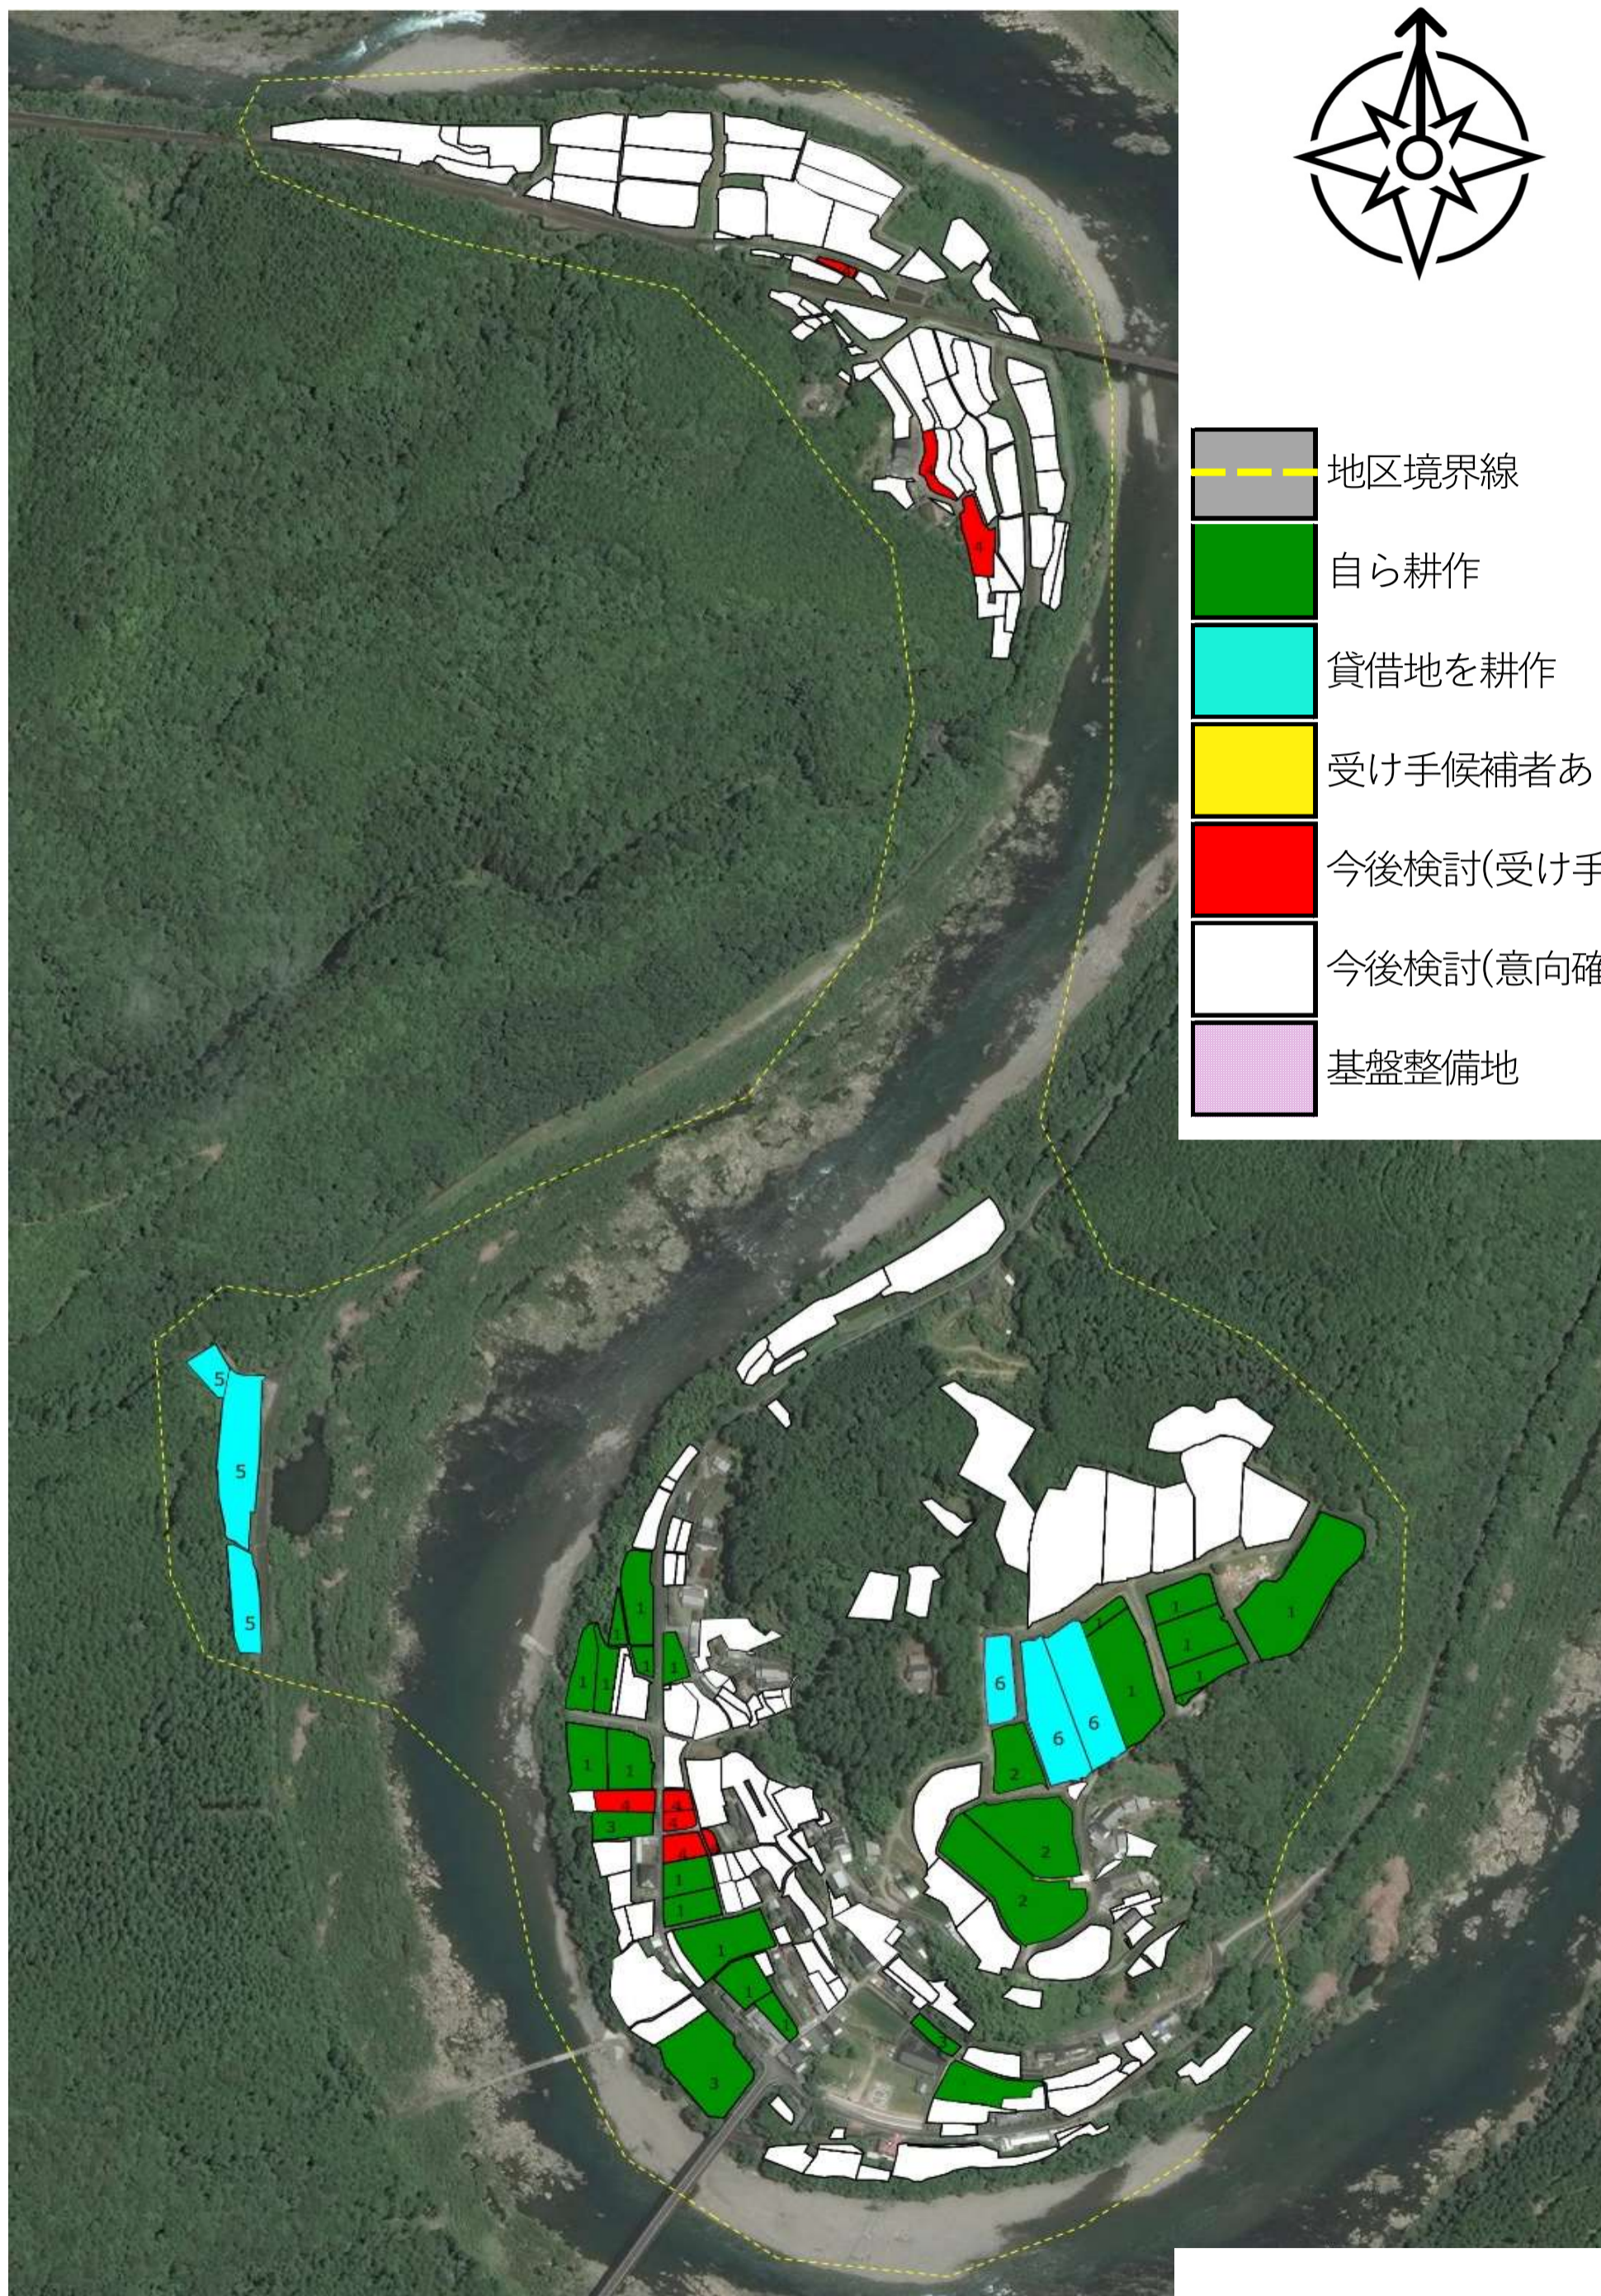

目標地図 (里川集落)

R8.3 変更

- 地区境界線
- 自ら耕作
- 貸借地を耕作
- 受け手候補者あり
- 今後検討(受け手募集)
- 今後検討(意向確認中)
- 基盤整備地

目標地図 (浦越集落)

目標地図 (茅吹手 集落)

- 地区境界線
- 自ら耕作
- 貸借地を耕作
- 受け手候補者あり
- 今後検討(受け手募集)
- 今後検討(意向確認中)
- 基盤整備地

目標地図 (津賀 集落)

-  地区境界線
-  自ら耕作
-  貸借地を耕作
-  受け手候補者あり
-  今後検討(受け手募集)
-  今後検討(意向確認中)
-  基盤整備地

目標地図 (野々川集落)

- 地区境界線
- 自ら耕作
- 貸借地を耕作
- 受け手候補者あり
- 今後検討(受け手募集)
- 今後検討(意向確認中)
- 基盤整備地

目標地図 (昭和集落)

目標地図 (轟 集落)

目標地図 (戸口集落)

- 地区境界線
- 自ら耕作
- 貸借地を耕作
- 受け手候補者あり
- 今後検討(受け手募集)
- 今後検討(意向確認中)
- 基盤整備地

目標地図 (大井川集落)

- 地区境界線
- 自ら耕作
- 貸借地を耕作
- 受け手候補者あり
- 今後検討(受け手募集)
- 今後検討(意向確認中)
- 基盤整備地

目標地図 (河内集落)

R8.3 変更

目標地図 (小野集落)

R8.3 変更

- 地区境界線
- 自ら耕作
- 貸借地を耕作
- 受け手候補者あり
- 今後検討(受け手募集)
- 今後検討(意向確認中)
- 基盤整備地