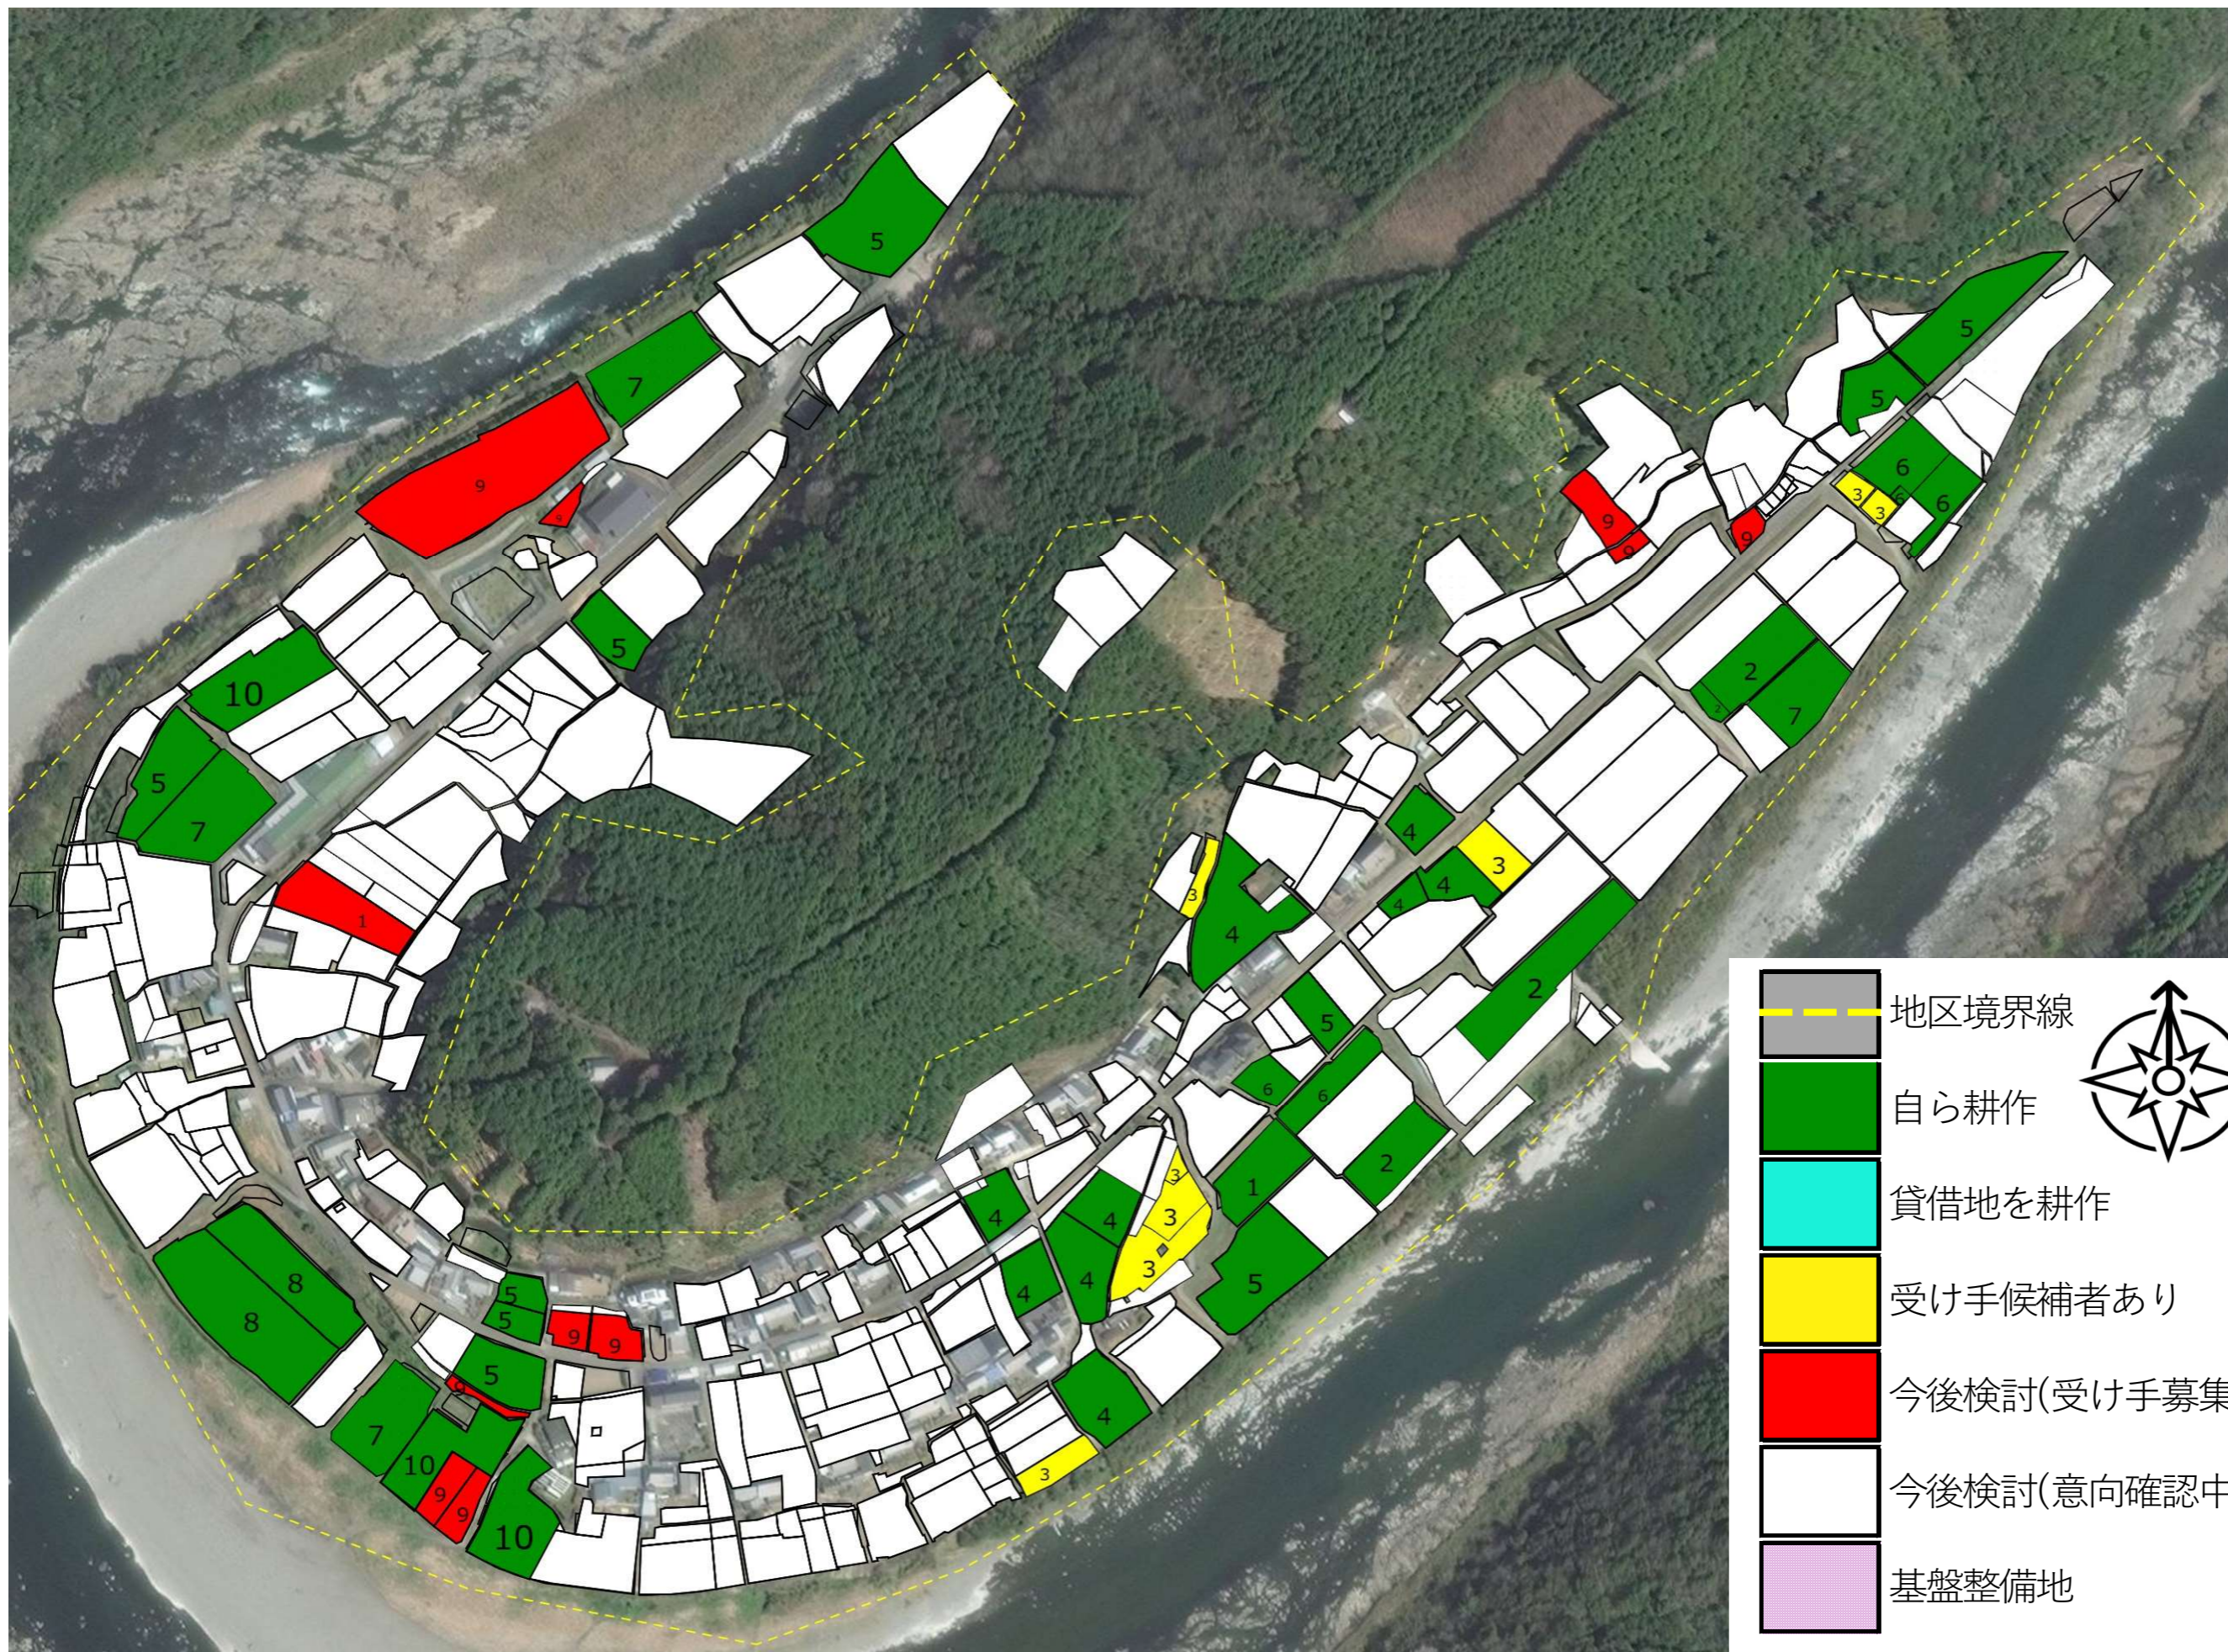

目標地図 (里川集落)

R8.3 変更

- 地区境界線
- 自ら耕作
- 貸借地を耕作
- 受け手候補者あり
- 今後検討(受け手募集)
- 今後検討(意向確認中)
- 基盤整備地

目標地図 (浦越集落)

目標地図 (茅吹手 集落)

- 地区境界線
- 自ら耕作
- 貸借地を耕作
- 受け手候補者あり
- 今後検討(受け手募集)
- 今後検討(意向確認中)
- 基盤整備地

目標地図 (津賀 集落)

-  地区境界線
-  自ら耕作
-  貸借地を耕作
-  受け手候補者あり
-  今後検討(受け手募集)
-  今後検討(意向確認中)
-  基盤整備地

目標地図 (野々川集落)

- 地区境界線
- 自ら耕作
- 貸借地を耕作
- 受け手候補者あり
- 今後検討(受け手募集)
- 今後検討(意向確認中)
- 基盤整備地

目標地図 (昭和集落)

目標地図 (轟 集落)

目標地図 (戸口集落)

- 地区境界線
- 自ら耕作
- 貸借地を耕作
- 受け手候補者あり
- 今後検討(受け手募集)
- 今後検討(意向確認中)
- 基盤整備地

目標地図 (大井川集落)

- 地区境界線
- 自ら耕作
- 貸借地を耕作
- 受け手候補者あり
- 今後検討(受け手募集)
- 今後検討(意向確認中)
- 基盤整備地

目標地図 (河内集落)

R8.3 変更

目標地図 (小野集落)

R8.3 変更

- 地区境界線
- 自ら耕作
- 貸借地を耕作
- 受け手候補者あり
- 今後検討(受け手募集)
- 今後検討(意向確認中)
- 基盤整備地