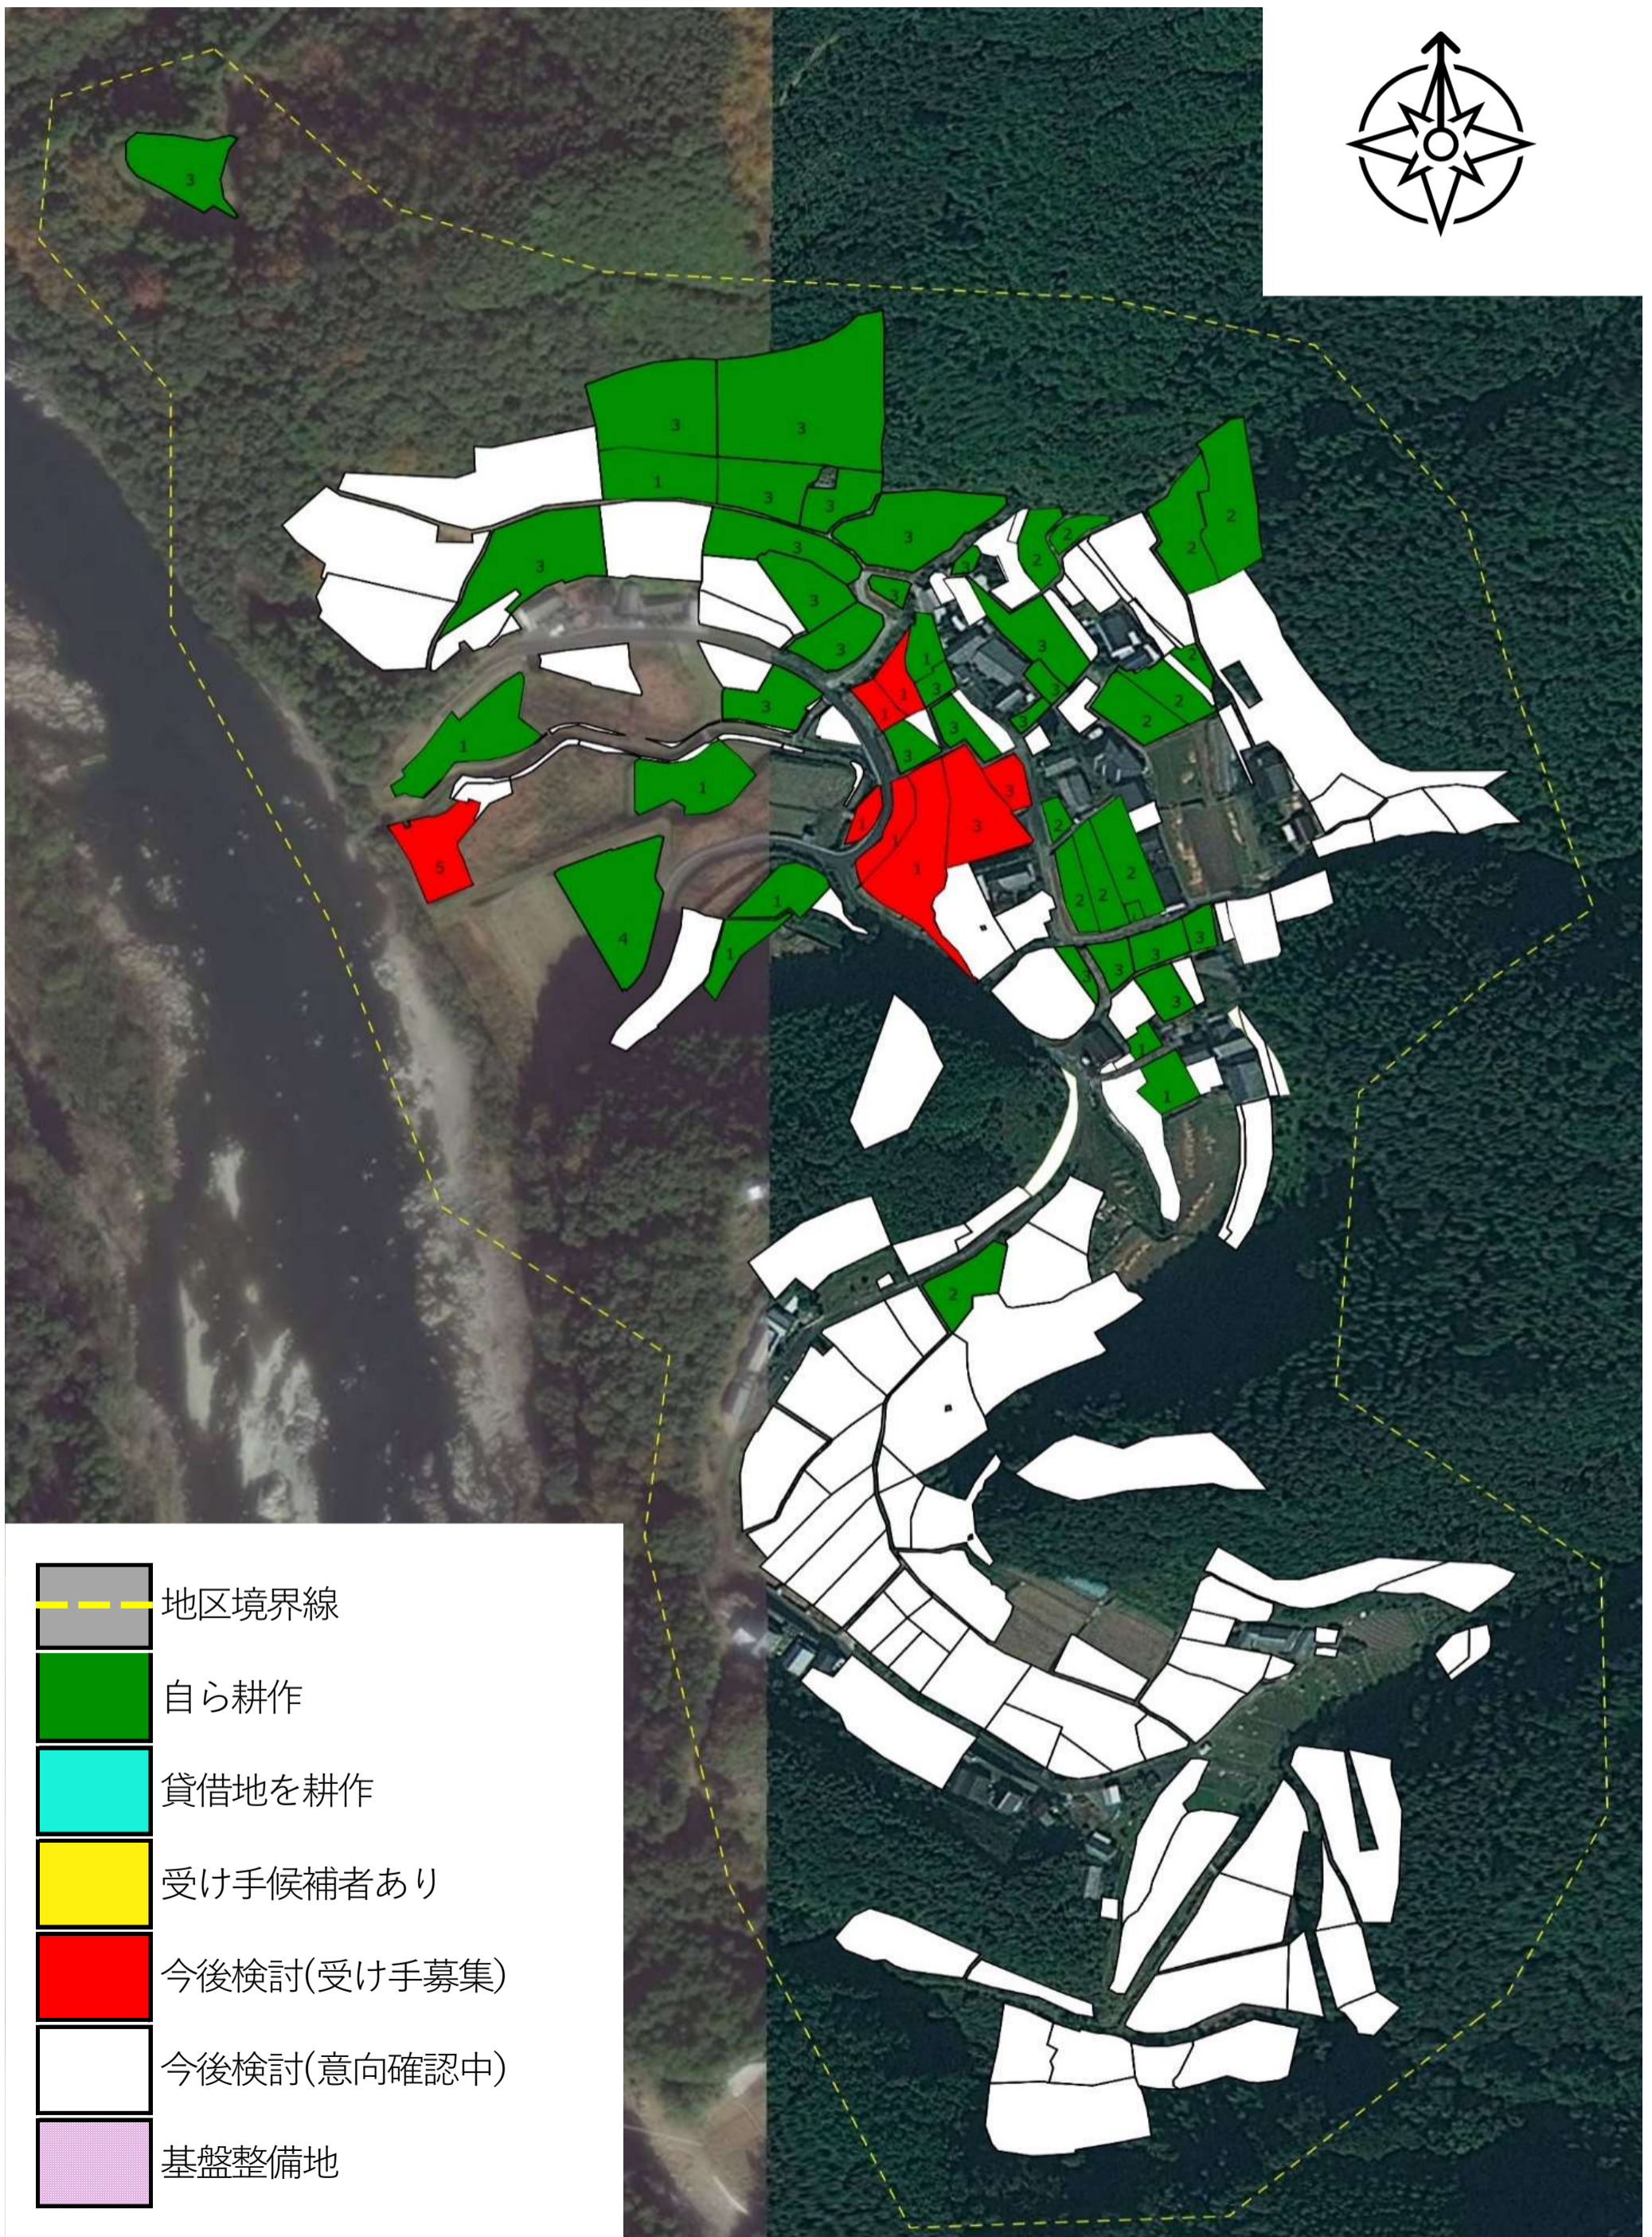

目標地図 (里川集落)

R8.3 変更

- 地区境界線
- 自ら耕作
- 貸借地を耕作
- 受け手候補者あり
- 今後検討(受け手募集)
- 今後検討(意向確認中)
- 基盤整備地

目標地図 (浦越集落)

目標地図 (茅吹手 集落)

- 地区境界線
- 自ら耕作
- 貸借地を耕作
- 受け手候補者あり
- 今後検討(受け手募集)
- 今後検討(意向確認中)
- 基盤整備地

目標地図 (津賀 集落)

-  地区境界線
-  自ら耕作
-  貸借地を耕作
-  受け手候補者あり
-  今後検討(受け手募集)
-  今後検討(意向確認中)
-  基盤整備地

目標地図 (野々川集落)

- 地区境界線
- 自ら耕作
- 貸借地を耕作
- 受け手候補者あり
- 今後検討(受け手募集)
- 今後検討(意向確認中)
- 基盤整備地

目標地図 (昭和集落)

目標地図 (轟 集落)

目標地図 (戸口集落)

- 地区境界線
- 自ら耕作
- 貸借地を耕作
- 受け手候補者あり
- 今後検討(受け手募集)
- 今後検討(意向確認中)
- 基盤整備地

目標地図 (大井川集落)

- 地区境界線
- 自ら耕作
- 貸借地を耕作
- 受け手候補者あり
- 今後検討(受け手募集)
- 今後検討(意向確認中)
- 基盤整備地

目標地図 (河内集落)

R8.3 変更

目標地図 (小野集落)

R8.3 変更

- 地区境界線
- 自ら耕作
- 貸借地を耕作
- 受け手候補者あり
- 今後検討(受け手募集)
- 今後検討(意向確認中)
- 基盤整備地