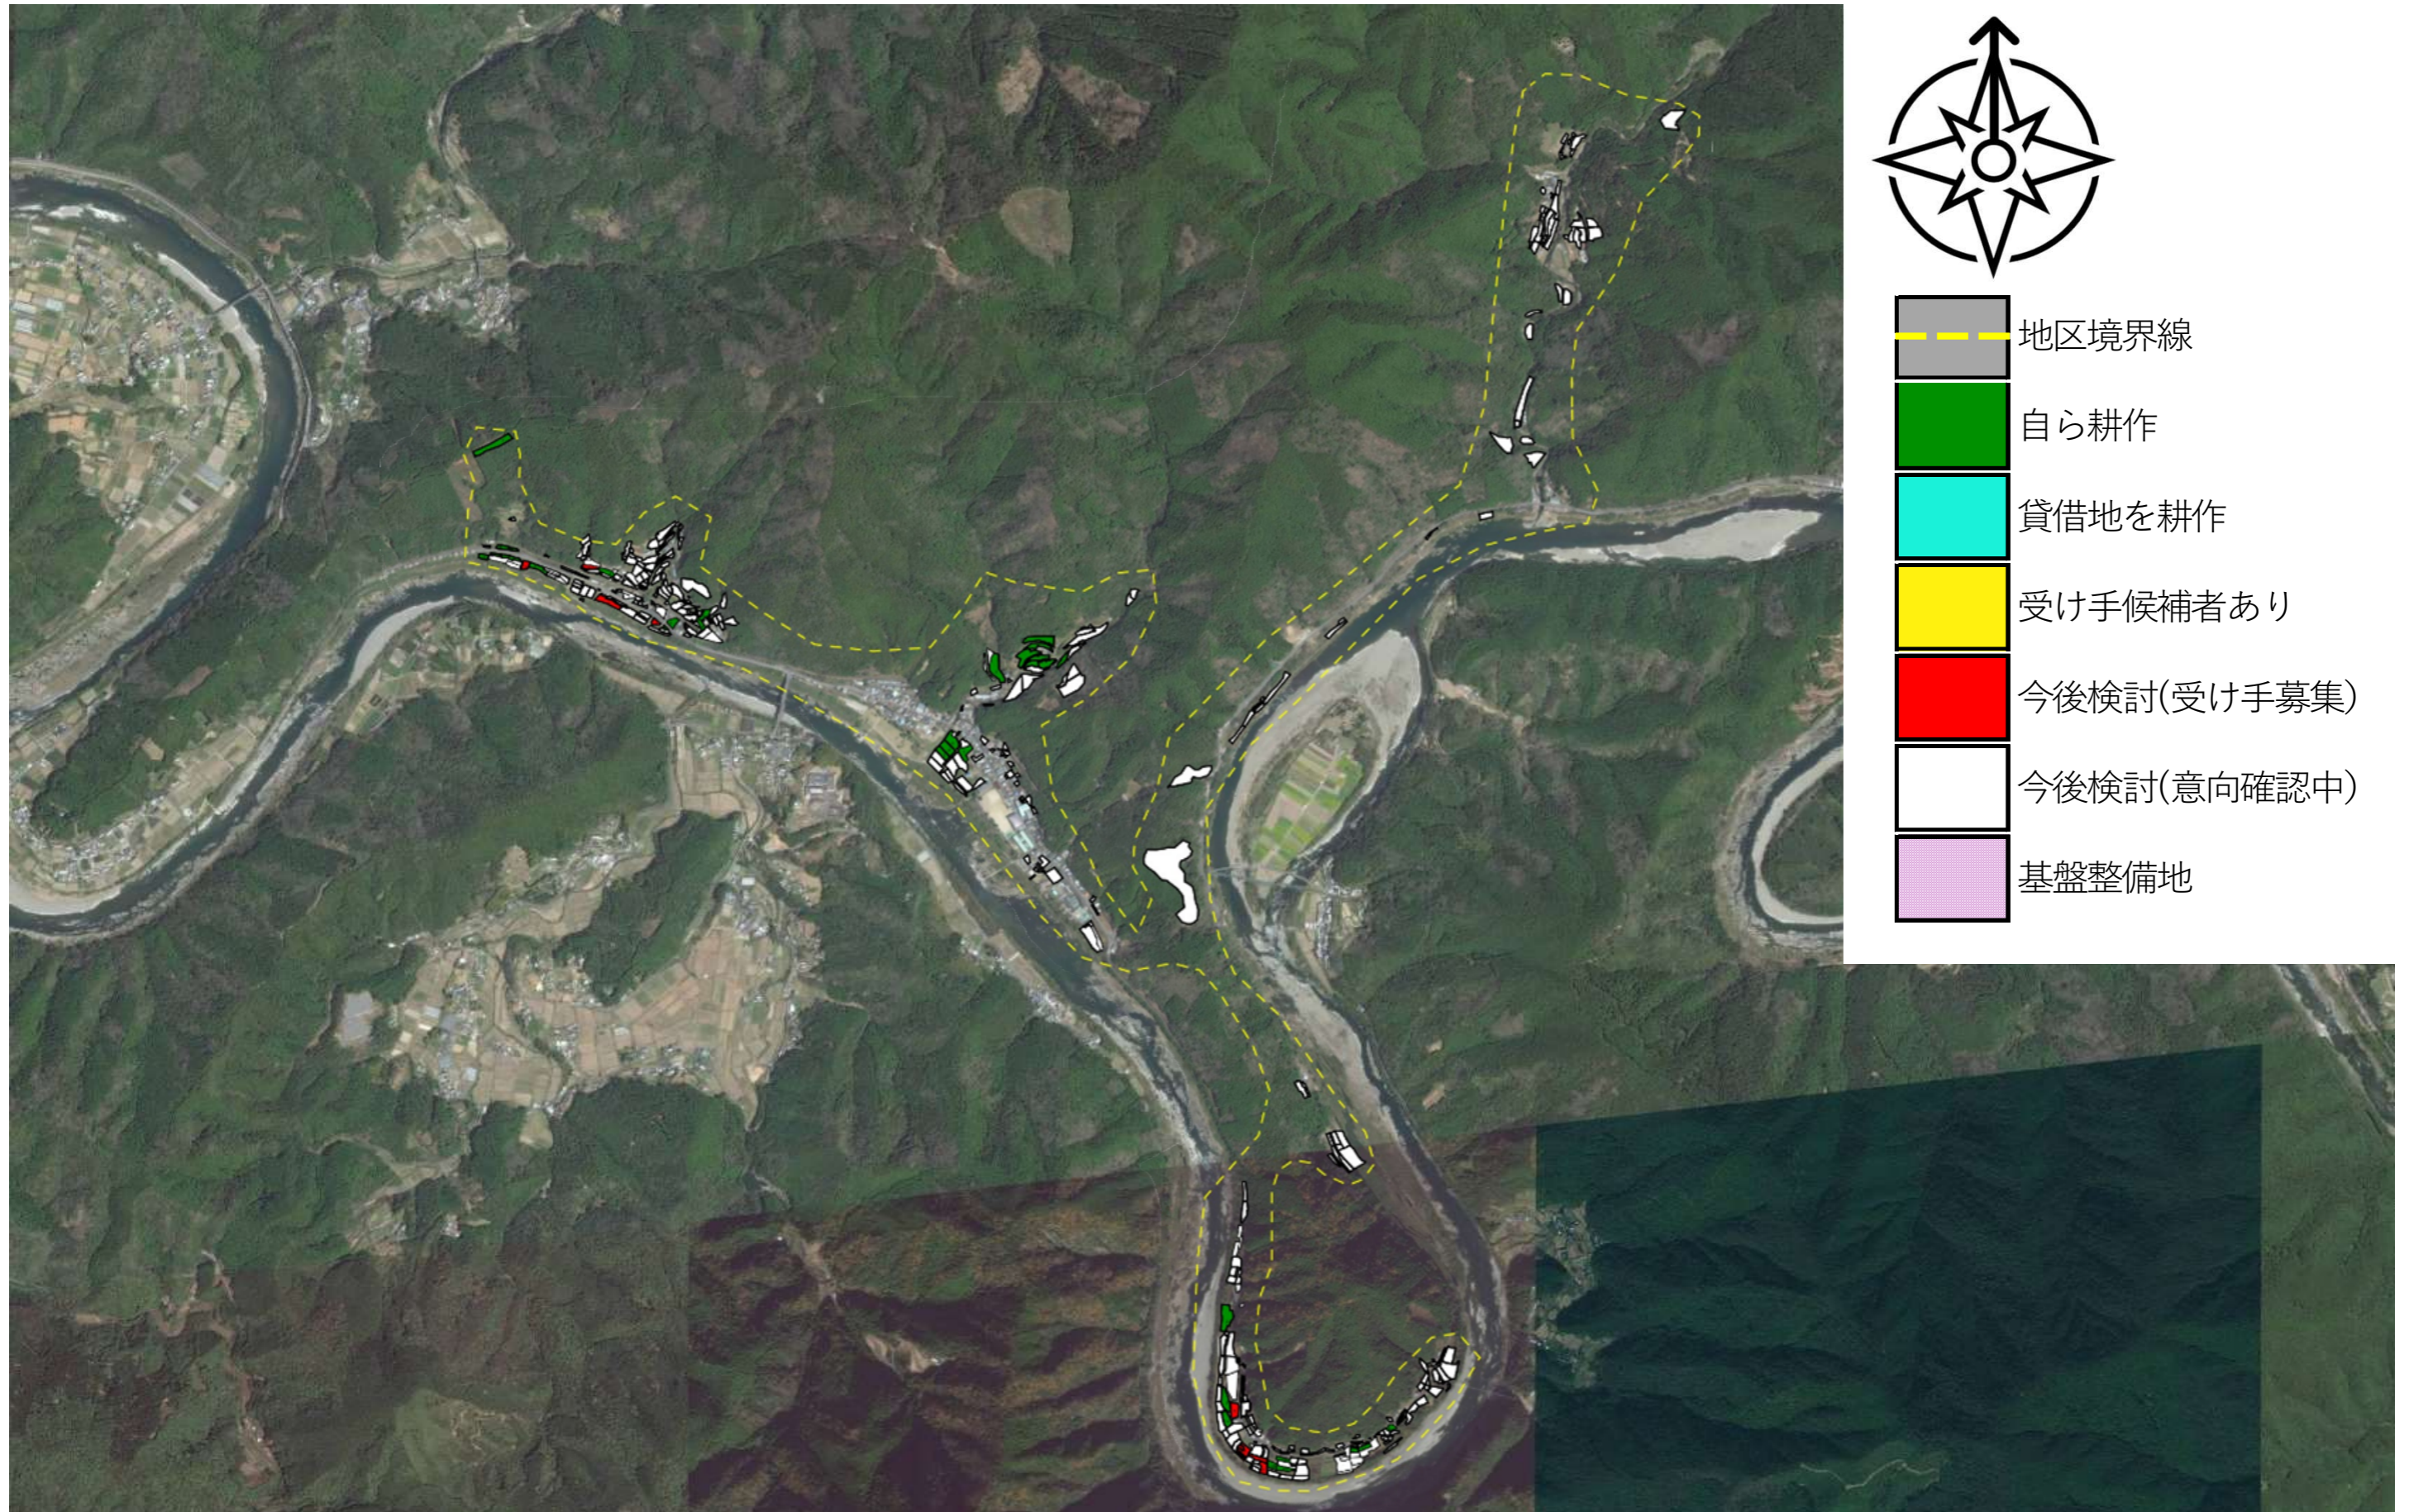

目標地図 (里川集落)

R8.3 変更

- 地区境界線
- 自ら耕作
- 貸借地を耕作
- 受け手候補者あり
- 今後検討(受け手募集)
- 今後検討(意向確認中)
- 基盤整備地

目標地図 (浦越集落)

目標地図 (茅吹手 集落)

- 地区境界線
- 自ら耕作
- 貸借地を耕作
- 受け手候補者あり
- 今後検討(受け手募集)
- 今後検討(意向確認中)
- 基盤整備地

目標地図 (津賀 集落)

-  地区境界線
-  自ら耕作
-  貸借地を耕作
-  受け手候補者あり
-  今後検討(受け手募集)
-  今後検討(意向確認中)
-  基盤整備地

目標地図 (野々川集落)

- 地区境界線
- 自ら耕作
- 貸借地を耕作
- 受け手候補者あり
- 今後検討(受け手募集)
- 今後検討(意向確認中)
- 基盤整備地

目標地図 (昭和集落)

目標地図 (轟 集落)

目標地図 (戸口集落)

- 地区境界線
- 自ら耕作
- 貸借地を耕作
- 受け手候補者あり
- 今後検討(受け手募集)
- 今後検討(意向確認中)
- 基盤整備地

目標地図 (大井川集落)

- 地区境界線
- 自ら耕作
- 貸借地を耕作
- 受け手候補者あり
- 今後検討(受け手募集)
- 今後検討(意向確認中)
- 基盤整備地

目標地図 (河内集落)

R8.3 変更

目標地図 (小野集落)

R8.3 変更

- 地区境界線
- 自ら耕作
- 貸借地を耕作
- 受け手候補者あり
- 今後検討(受け手募集)
- 今後検討(意向確認中)
- 基盤整備地