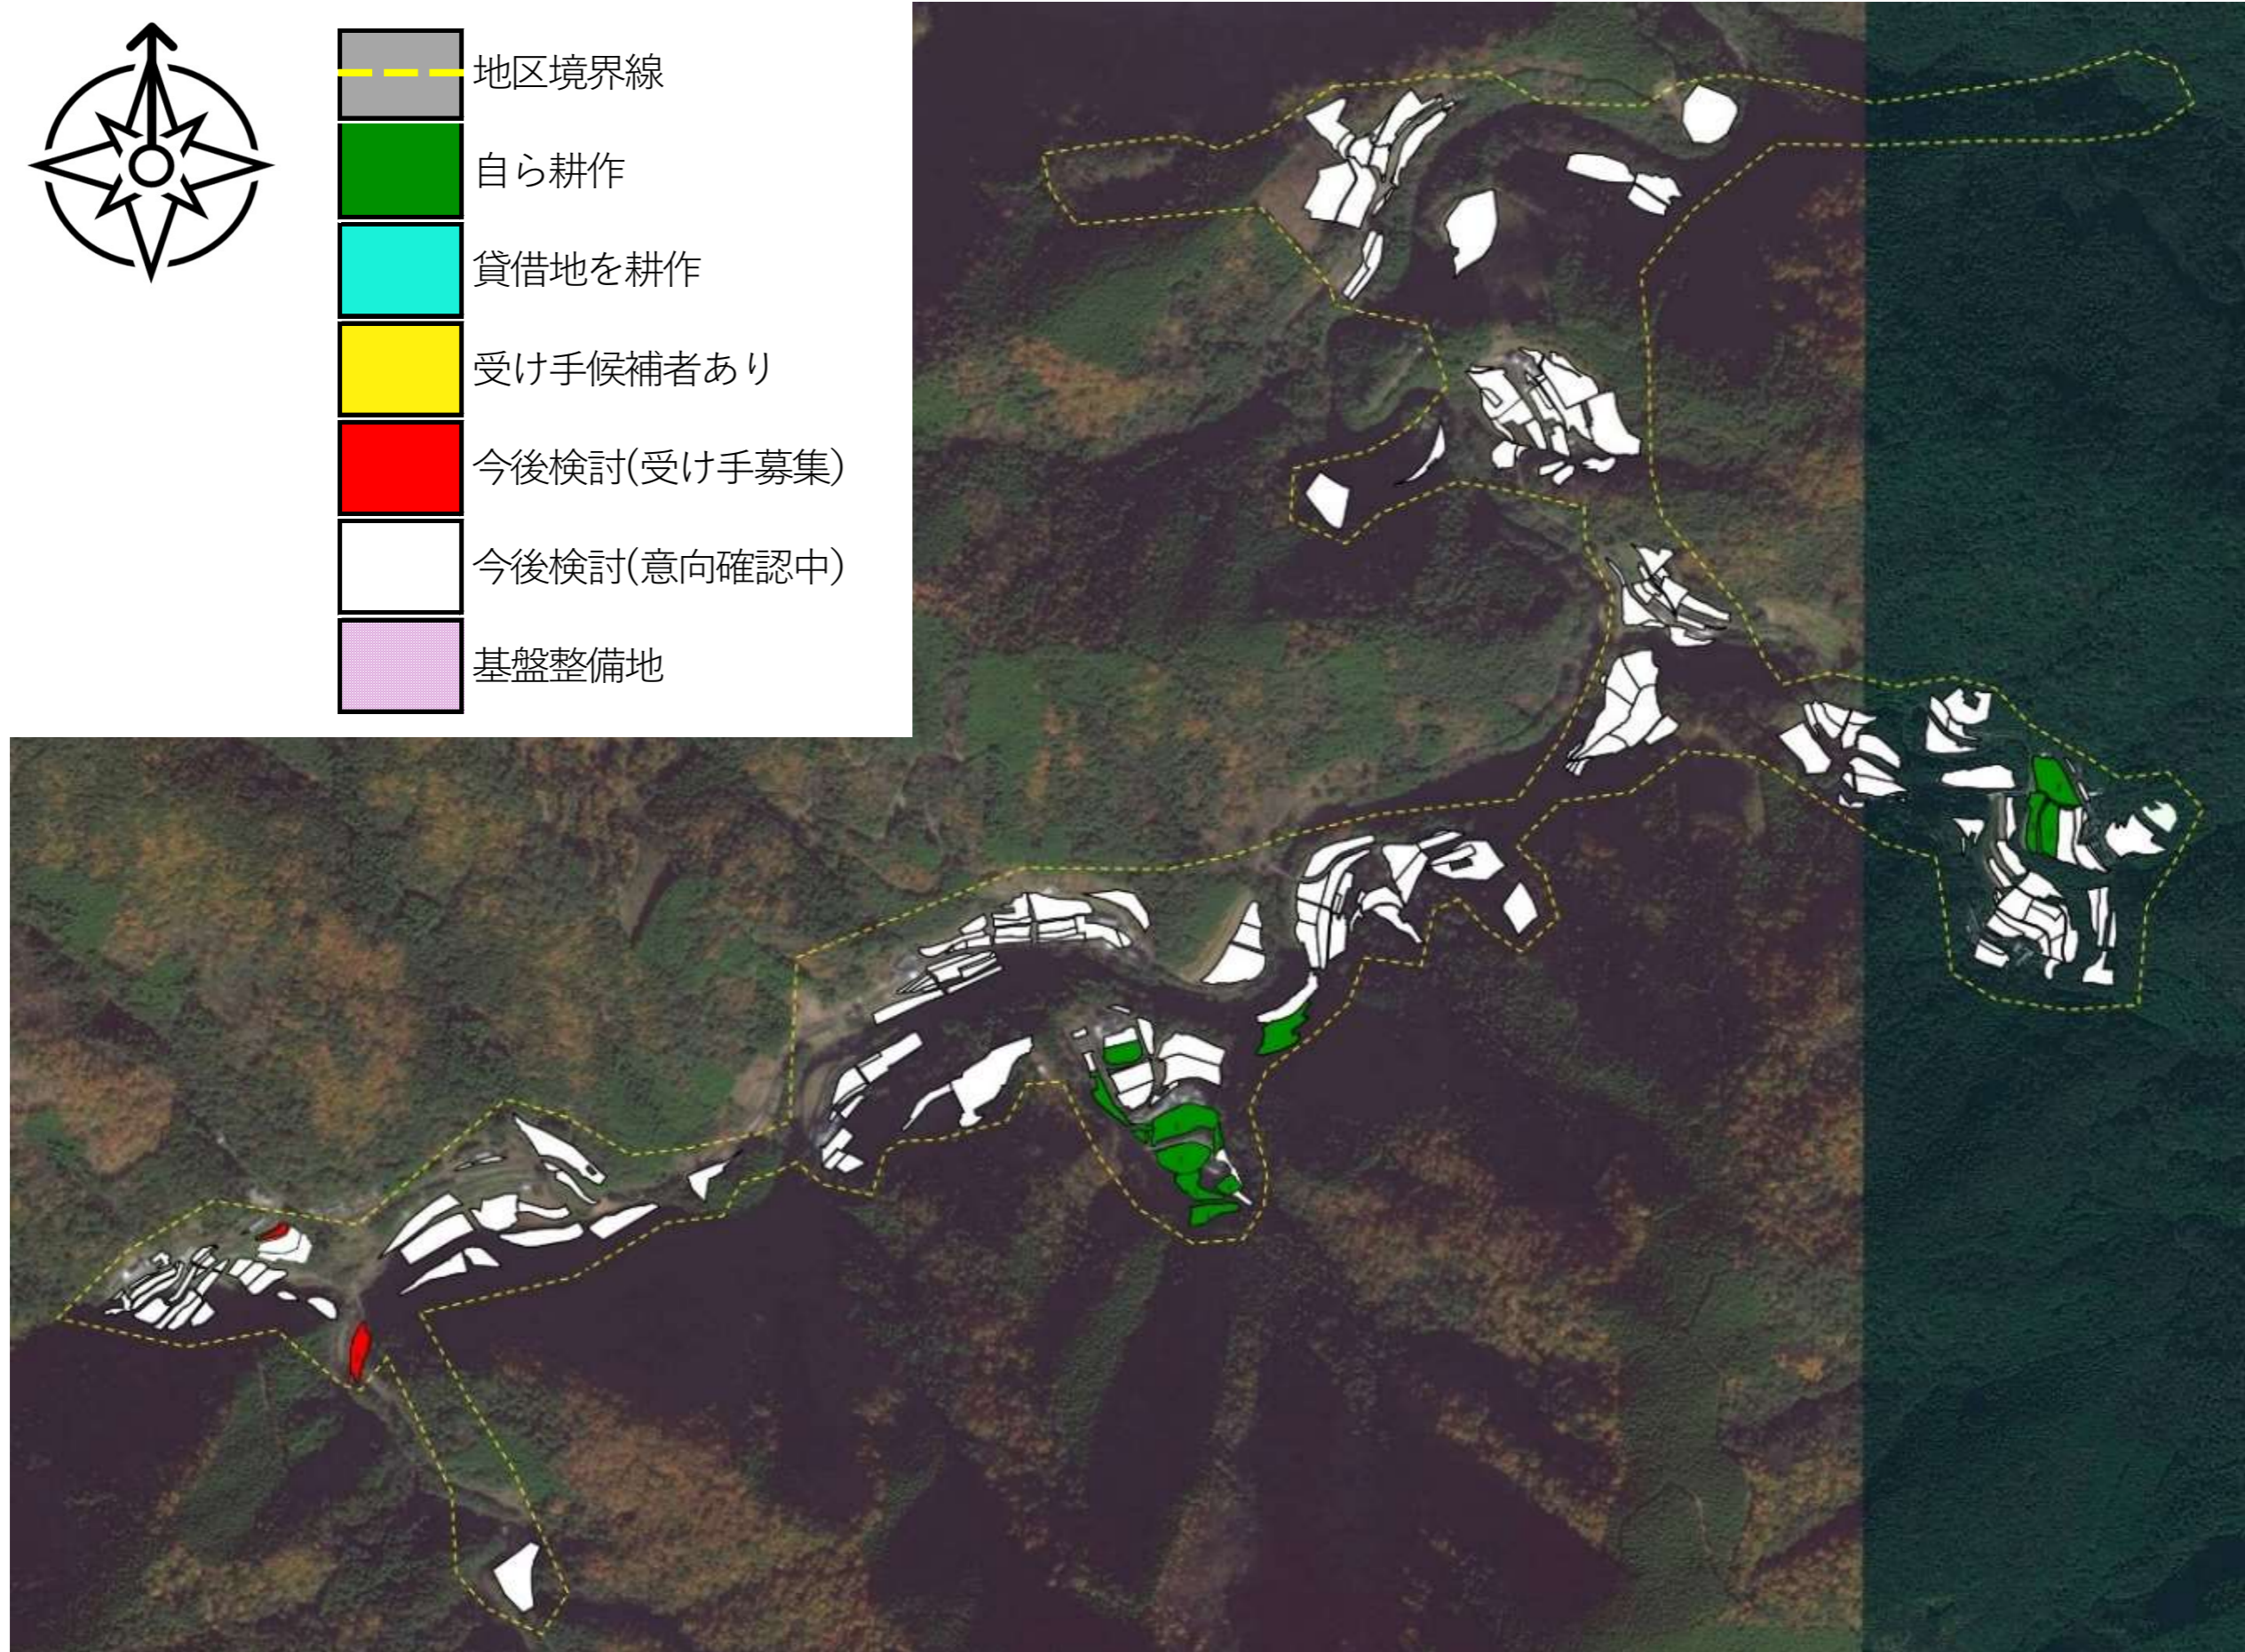

目標地図 (里川集落)

R8.3 変更

- 地区境界線
- 自ら耕作
- 貸借地を耕作
- 受け手候補者あり
- 今後検討(受け手募集)
- 今後検討(意向確認中)
- 基盤整備地

目標地図 (浦越集落)

目標地図 (茅吹手 集落)

- 地区境界線
- 自ら耕作
- 貸借地を耕作
- 受け手候補者あり
- 今後検討(受け手募集)
- 今後検討(意向確認中)
- 基盤整備地

目標地図 (津賀 集落)

-  地区境界線
-  自ら耕作
-  貸借地を耕作
-  受け手候補者あり
-  今後検討(受け手募集)
-  今後検討(意向確認中)
-  基盤整備地

目標地図 (野々川集落)

- 地区境界線
- 自ら耕作
- 貸借地を耕作
- 受け手候補者あり
- 今後検討(受け手募集)
- 今後検討(意向確認中)
- 基盤整備地

目標地図 (昭和集落)

目標地図 (轟 集落)

目標地図 (戸口集落)

- 地区境界線
- 自ら耕作
- 貸借地を耕作
- 受け手候補者あり
- 今後検討(受け手募集)
- 今後検討(意向確認中)
- 基盤整備地

目標地図 (大井川集落)

- 地区境界線
- 自ら耕作
- 貸借地を耕作
- 受け手候補者あり
- 今後検討(受け手募集)
- 今後検討(意向確認中)
- 基盤整備地

目標地図 (河内集落)

R8.3 変更

目標地図 (小野集落)

R8.3 変更

- 地区境界線
- 自ら耕作
- 貸借地を耕作
- 受け手候補者あり
- 今後検討(受け手募集)
- 今後検討(意向確認中)
- 基盤整備地