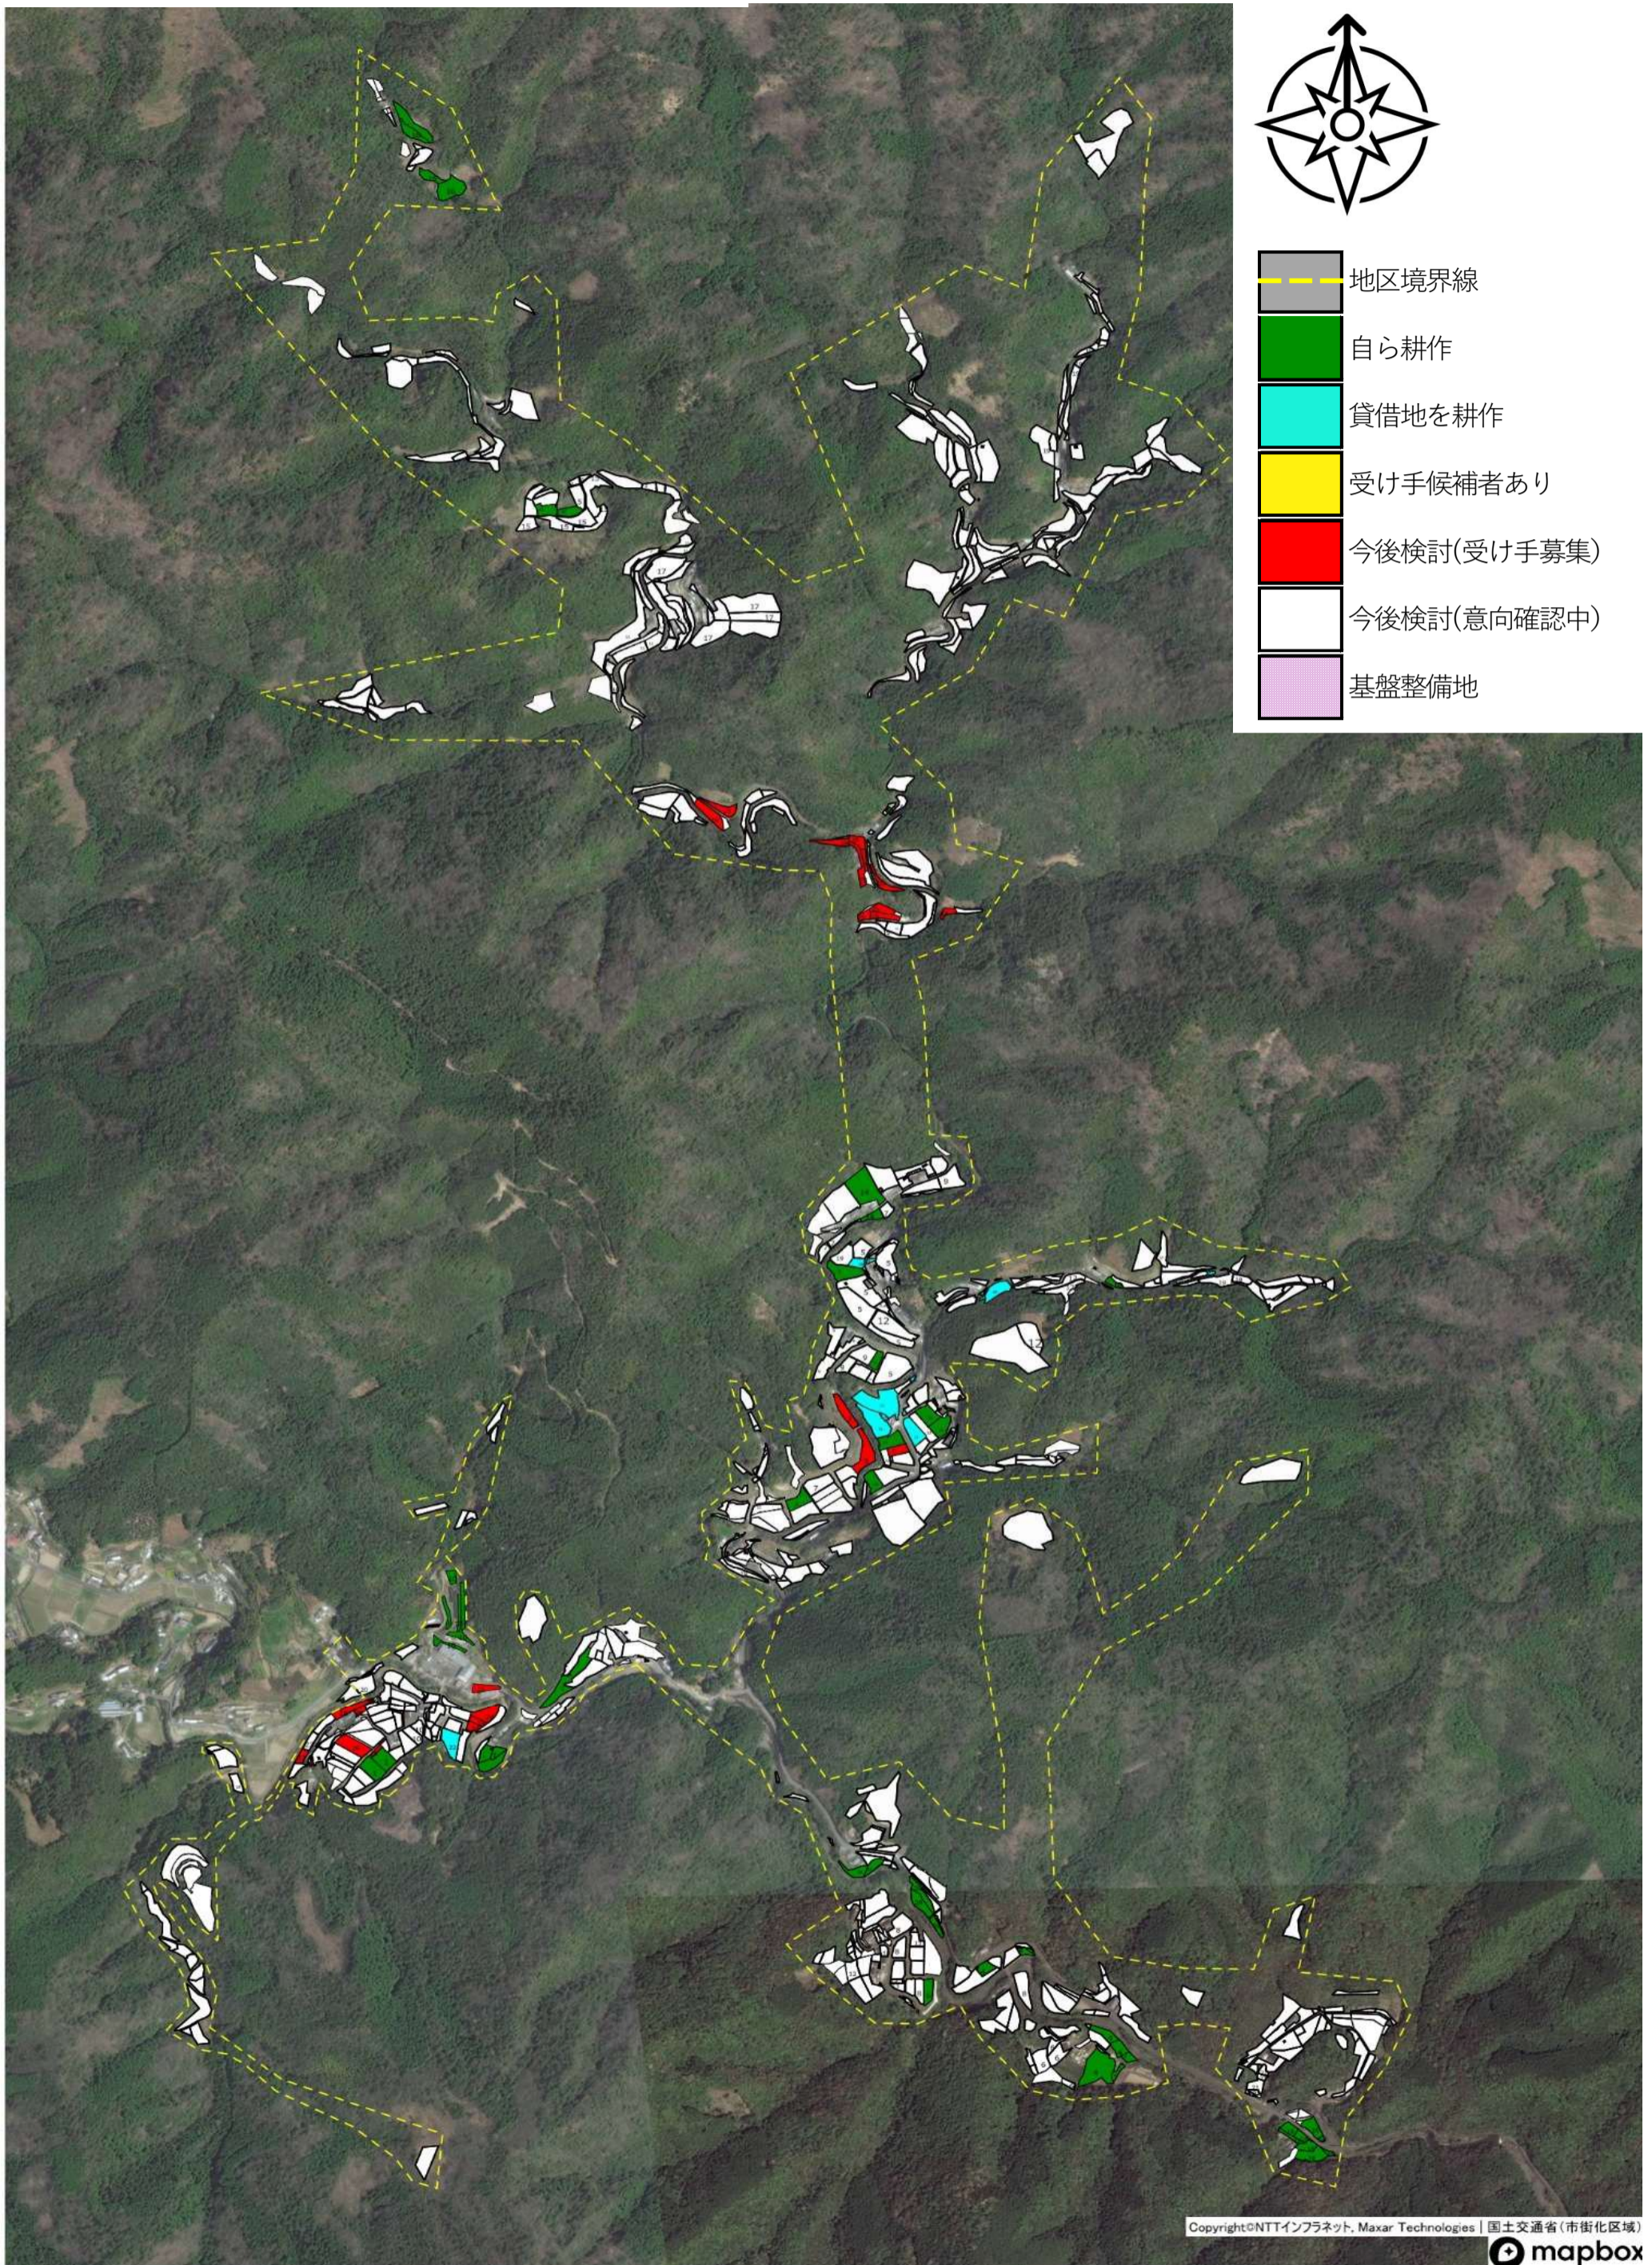

目標地図 (久保川集落)

目標地図 (口大道 集落)

目標地図 (奥大道 集落)

目標地図 (十川集落)

R8.3 変更

目標地図 (戸川集落)

目標地図 (地吉集落)

目標地図 (十和川口集落)

R7.9 変更

目標地図 (広瀬 集落)

- 地区境界線
- 自ら耕作
- 貸借地を耕作
- 受け手候補者あり
- 今後検討(受け手募集)
- 今後検討(意向確認中)
- 基盤整備地

目標地図 (井崎 集落)

R8.3 変更

別紙1 農業用施設一覧

No.	施設名・氏名	用途	所在地
1	●● ●●	肉用牛	古城
2	●● ●●	子牛	古城