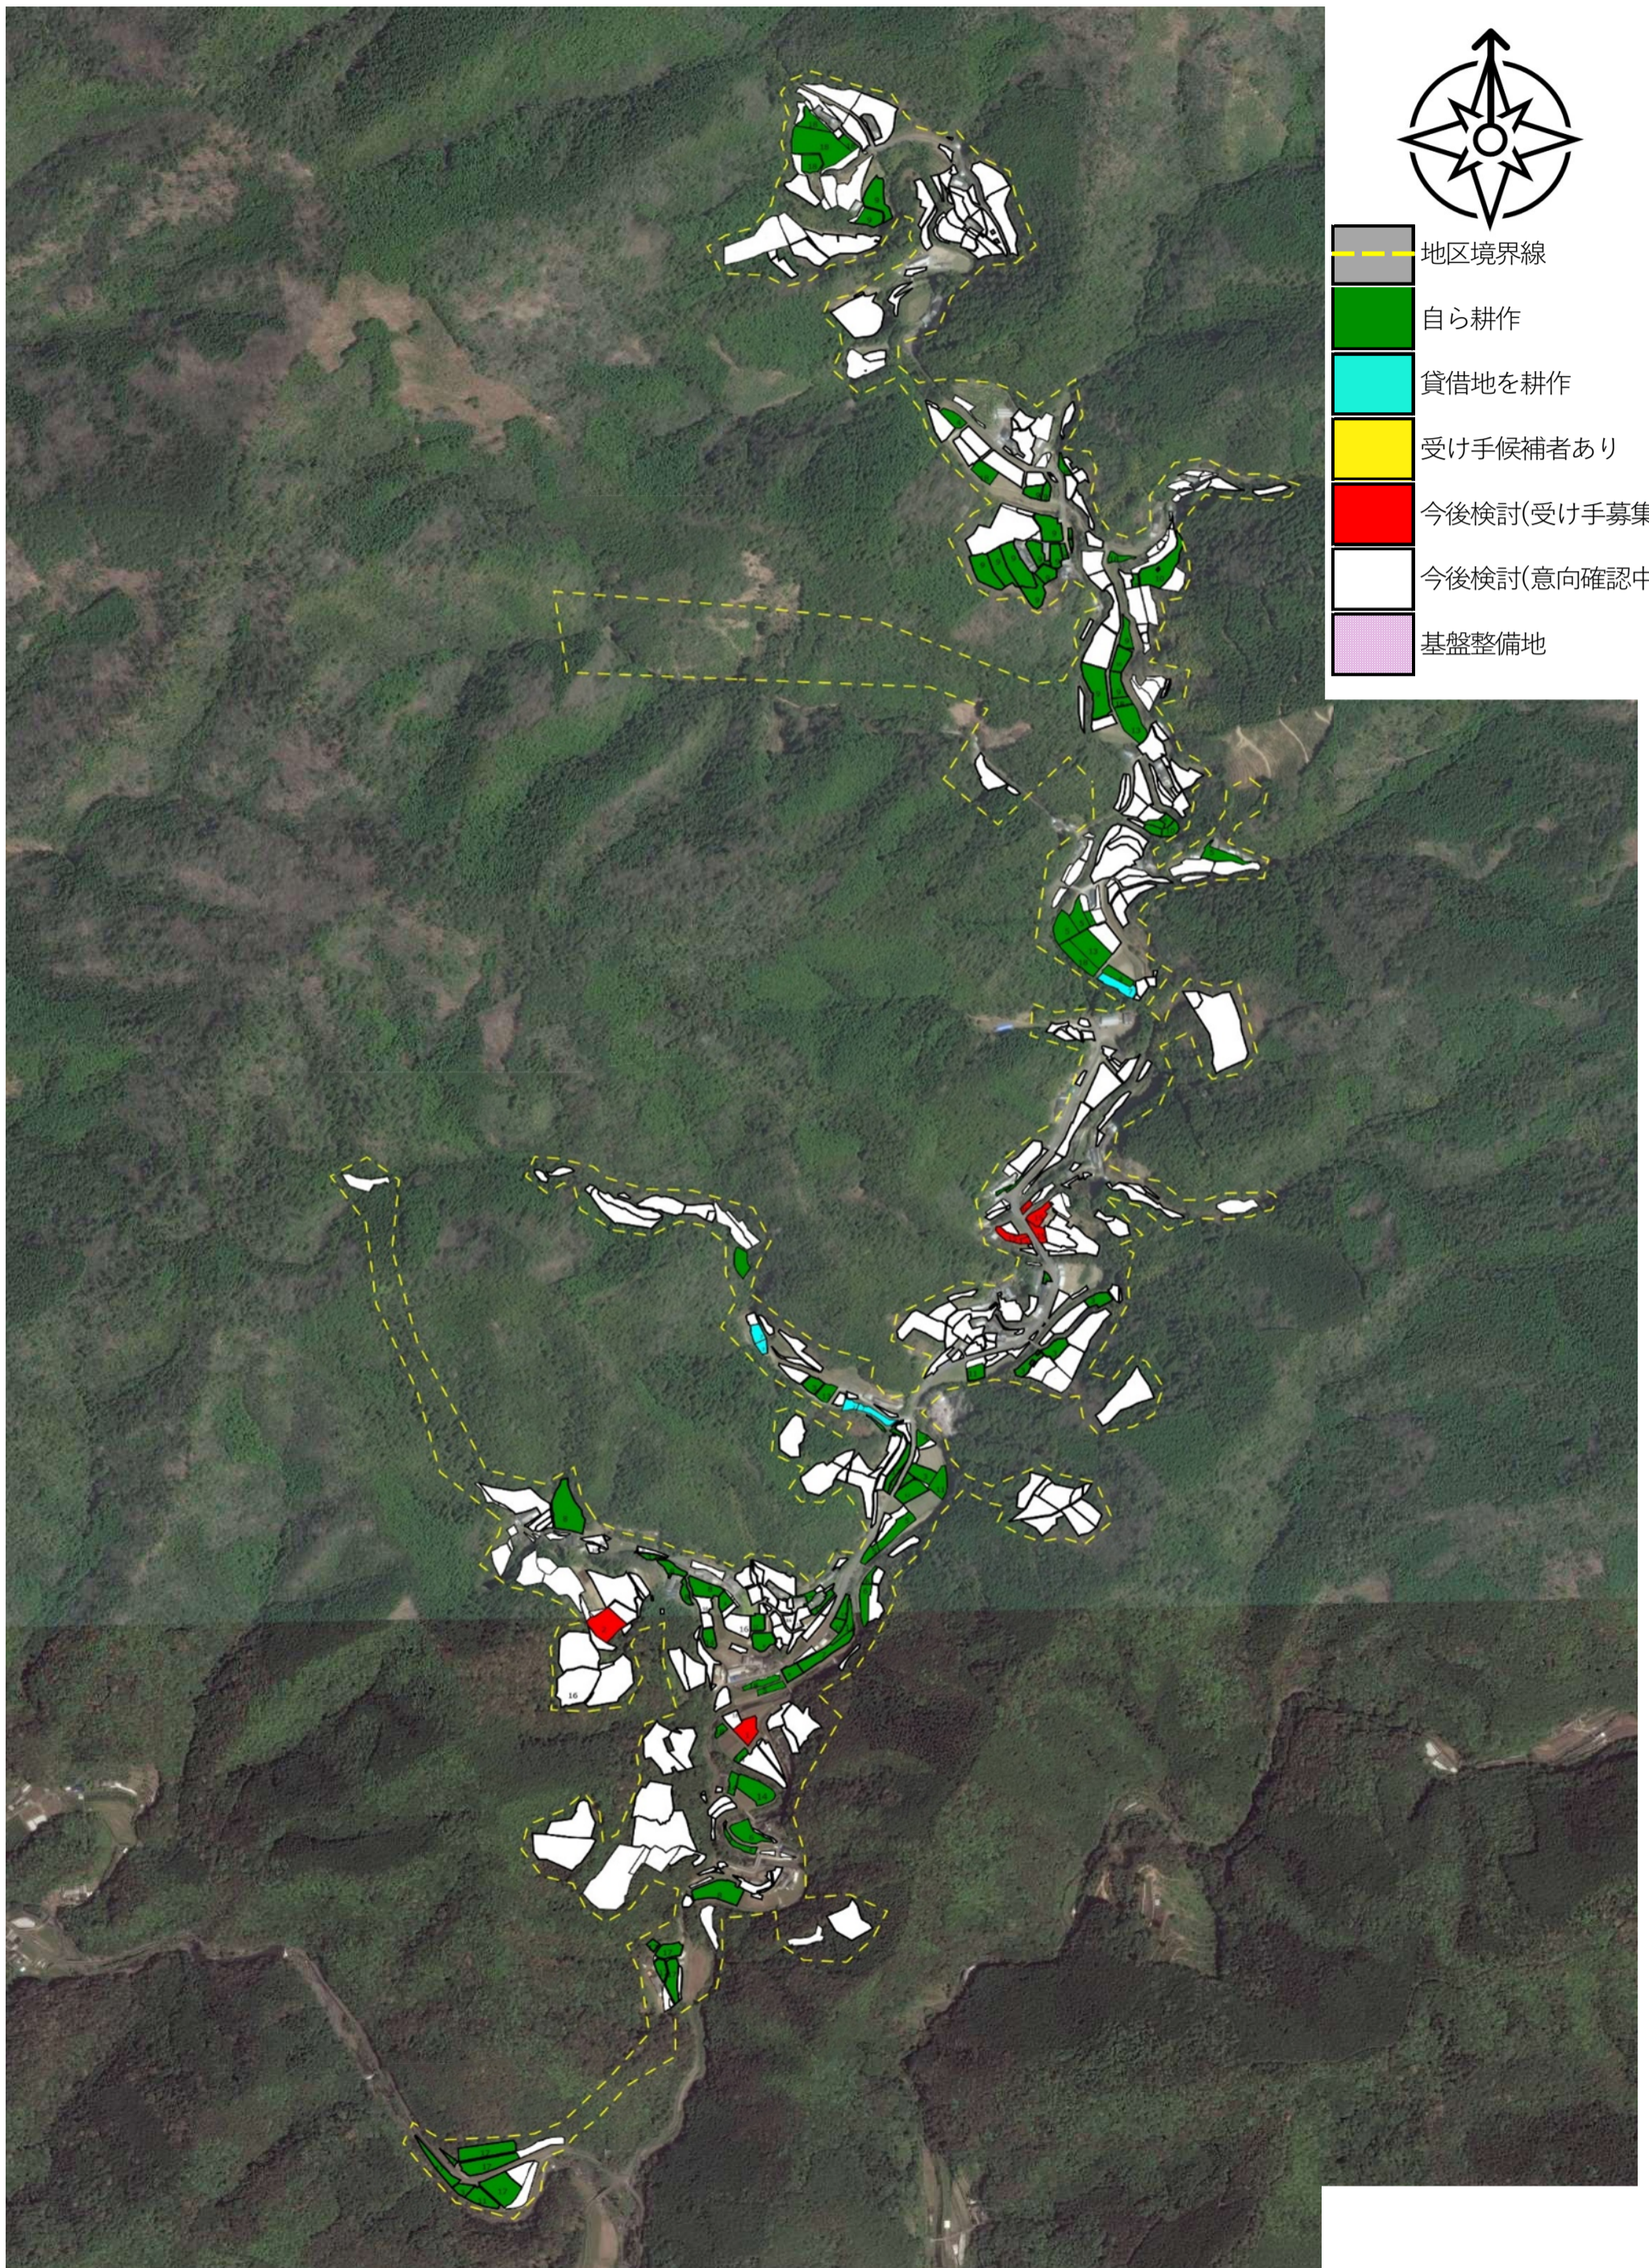

目標地図 (久保川集落)

目標地図 (口大道 集落)

目標地図 (奥大道 集落)

目標地図 (十川集落)

R8.3 変更

目標地図 (戸川集落)

目標地図 (地吉集落)

目標地図 (十和川口集落)

R7.9 変更

目標地図 (広瀬 集落)

- 地区境界線
- 自ら耕作
- 貸借地を耕作
- 受け手候補者あり
- 今後検討(受け手募集)
- 今後検討(意向確認中)
- 基盤整備地

目標地図 (井崎 集落)

R8.3 変更

別紙1 農業用施設一覧

No.	施設名・氏名	用途	所在地
1	●● ●●	肉用牛	古城
2	●● ●●	子牛	古城