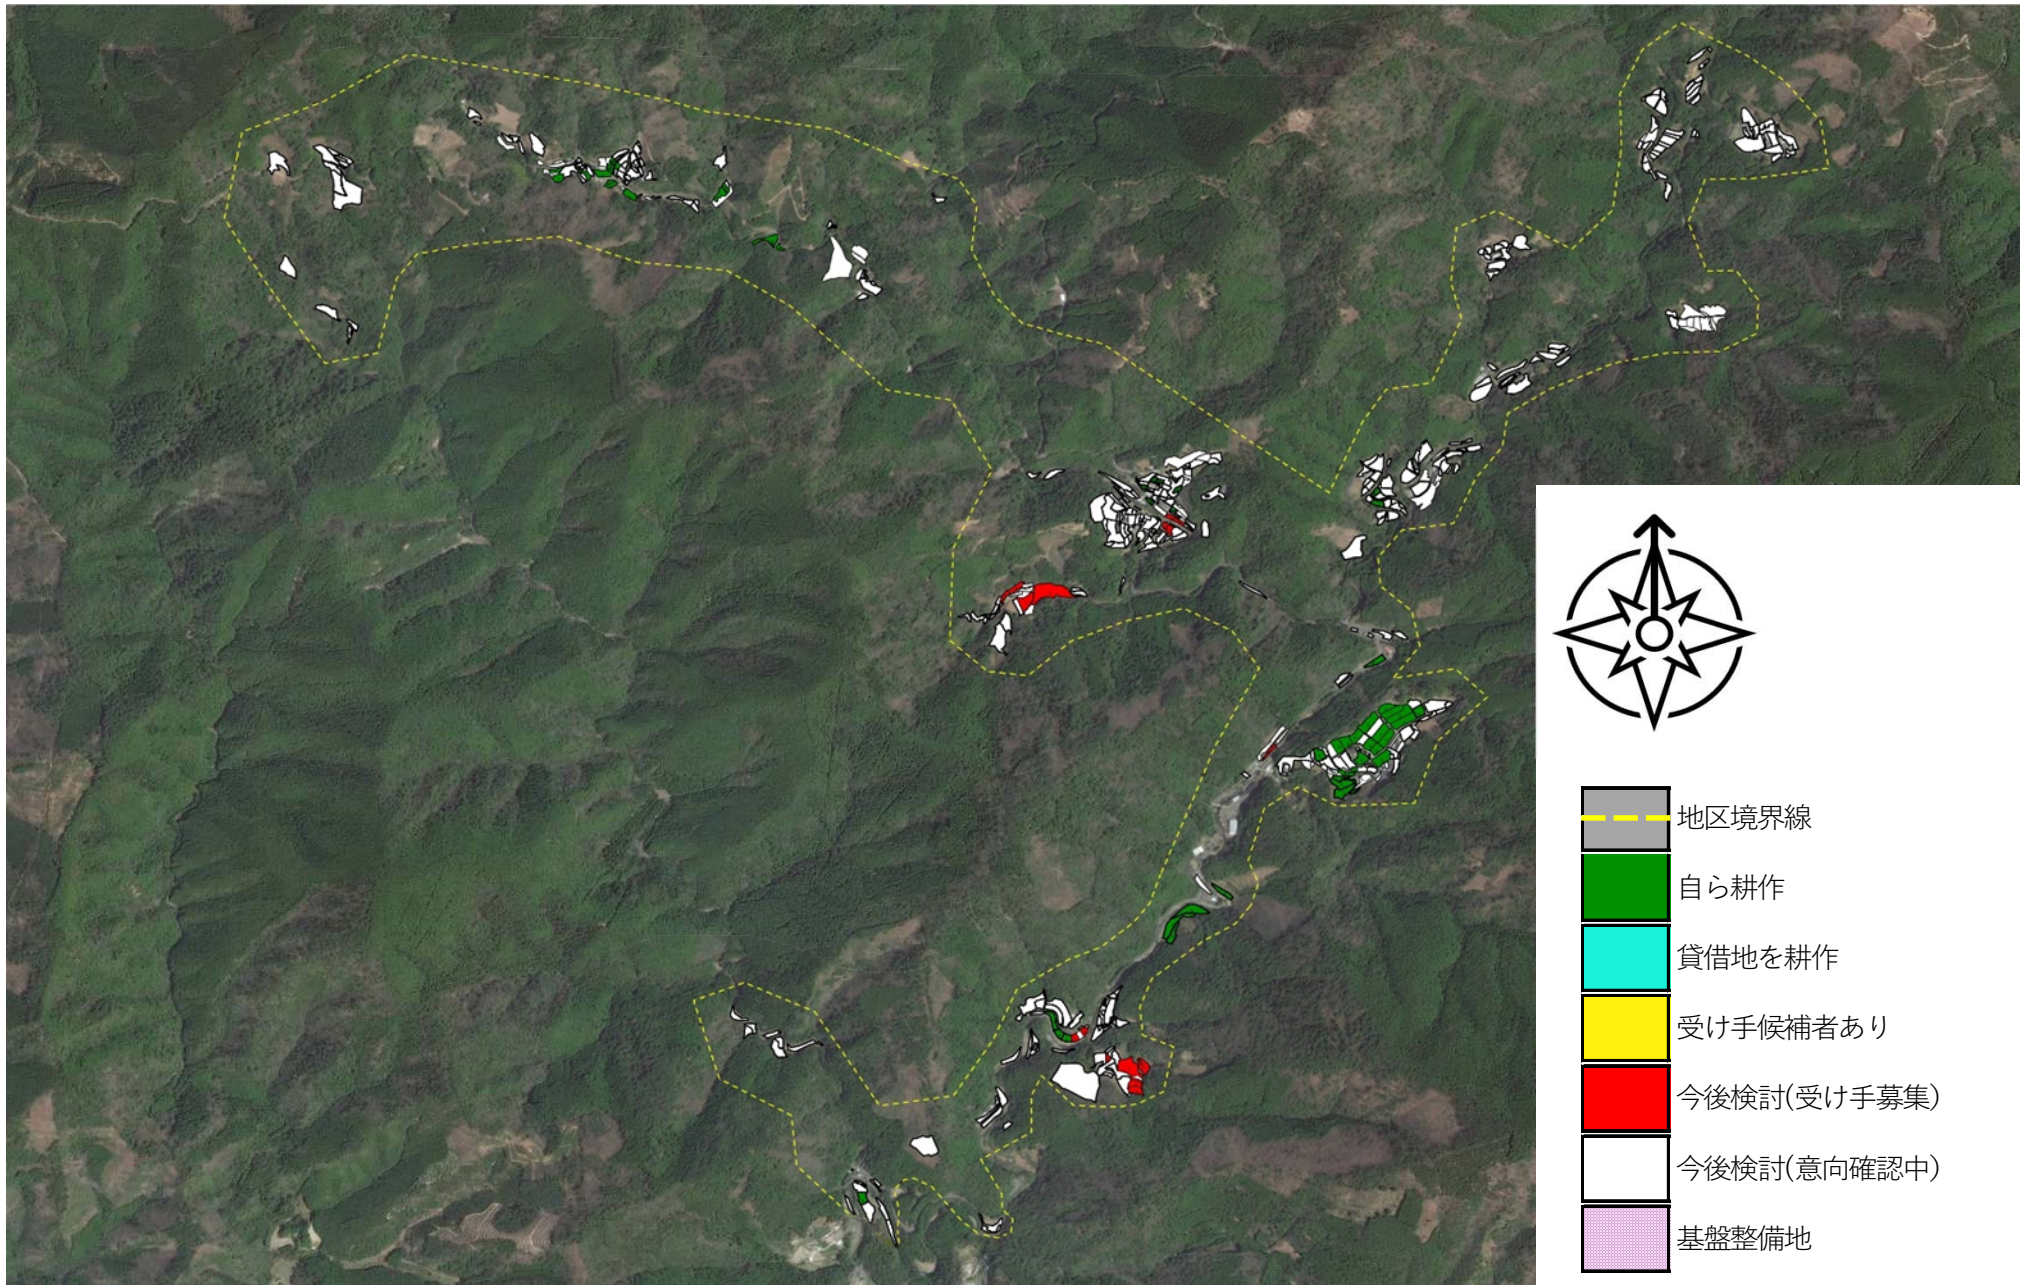

目標地図 (久保川集落)

目標地図 (口大道 集落)

目標地図 (奥大道 集落)

目標地図 (十川集落)

R8.3 変更

目標地図 (戸川集落)

目標地図 (地吉集落)

目標地図 (十和川口集落)

R7.9 変更

目標地図 (広瀬 集落)

- 地区境界線
- 自ら耕作
- 貸借地を耕作
- 受け手候補者あり
- 今後検討(受け手募集)
- 今後検討(意向確認中)
- 基盤整備地

目標地図 (井崎 集落)

R8.3 変更

別紙1 農業用施設一覧

No.	施設名・氏名	用途	所在地
1	●● ●●	肉用牛	古城
2	●● ●●	子牛	古城