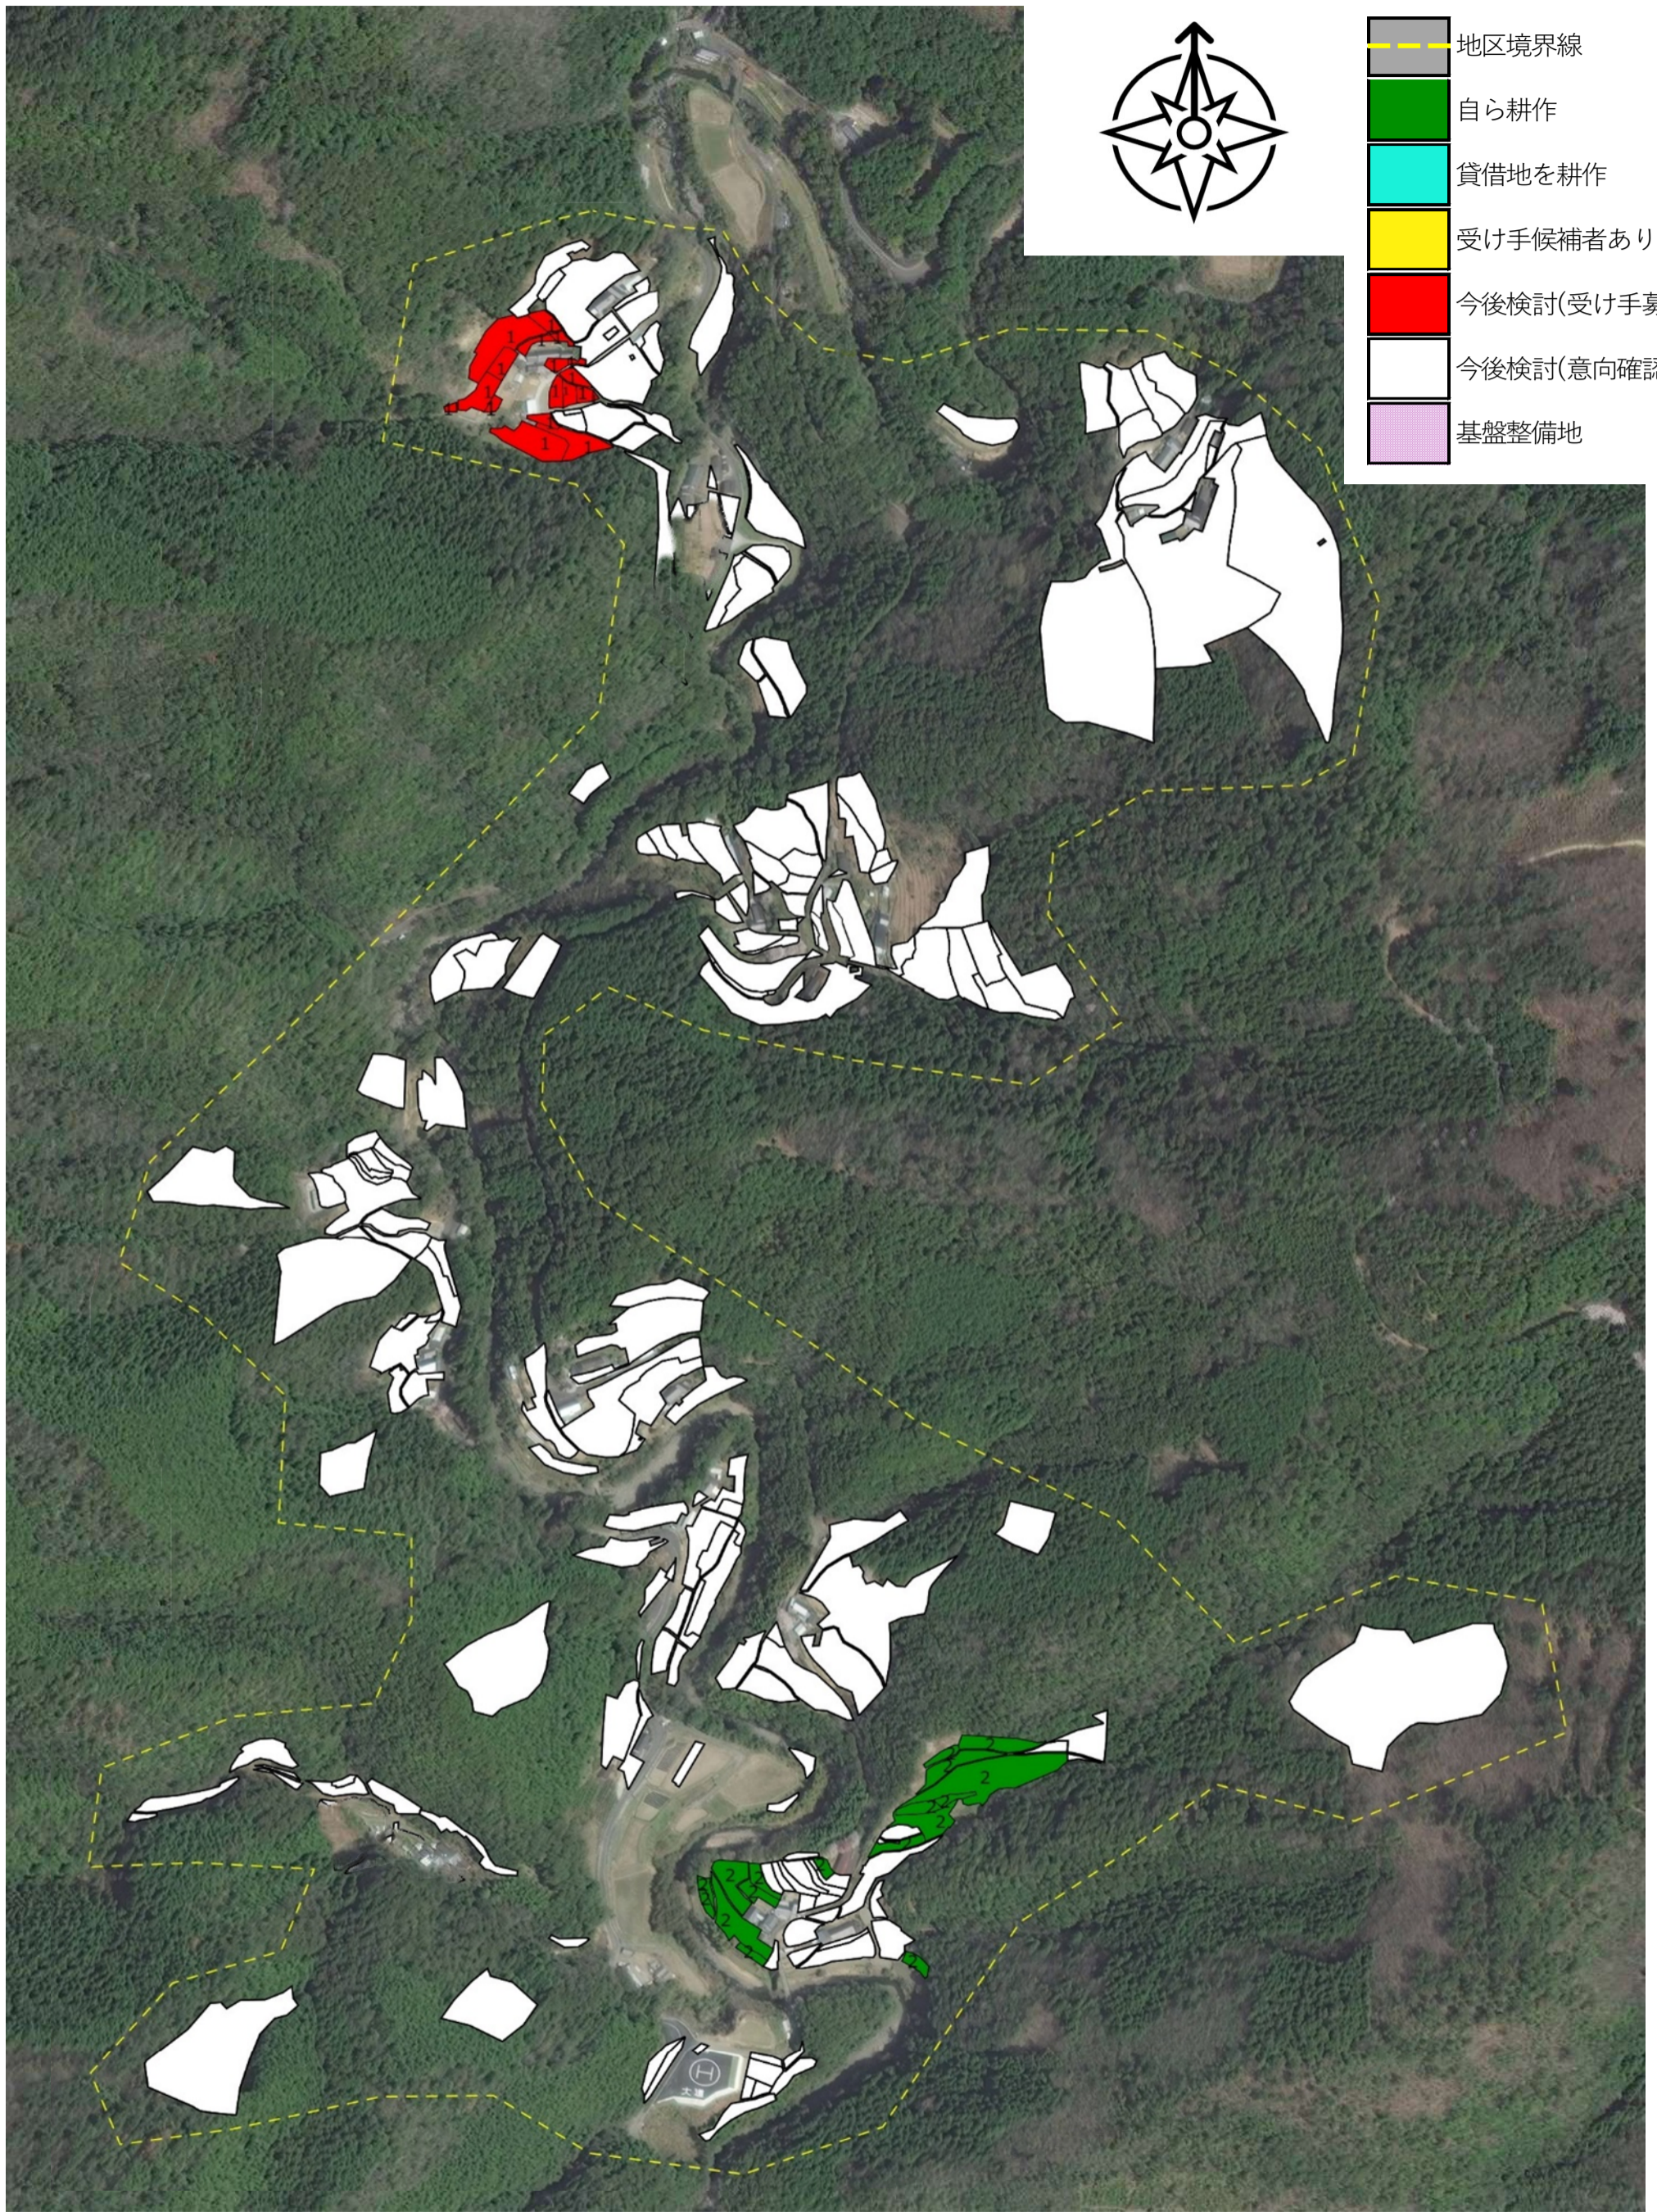

目標地図 (久保川集落)

目標地図 (口大道 集落)

目標地図 (奥大道 集落)

目標地図 (十川集落)

R8.3 変更

目標地図 (戸川集落)

目標地図 (地吉集落)

目標地図 (十和川口集落)

R7.9 変更

目標地図 (広瀬 集落)

- 地区境界線
- 自ら耕作
- 貸借地を耕作
- 受け手候補者あり
- 今後検討(受け手募集)
- 今後検討(意向確認中)
- 基盤整備地

目標地図 (井崎 集落)

R8.3 変更

別紙1 農業用施設一覧

No.	施設名・氏名	用途	所在地
1	●● ●●	肉用牛	古城
2	●● ●●	子牛	古城