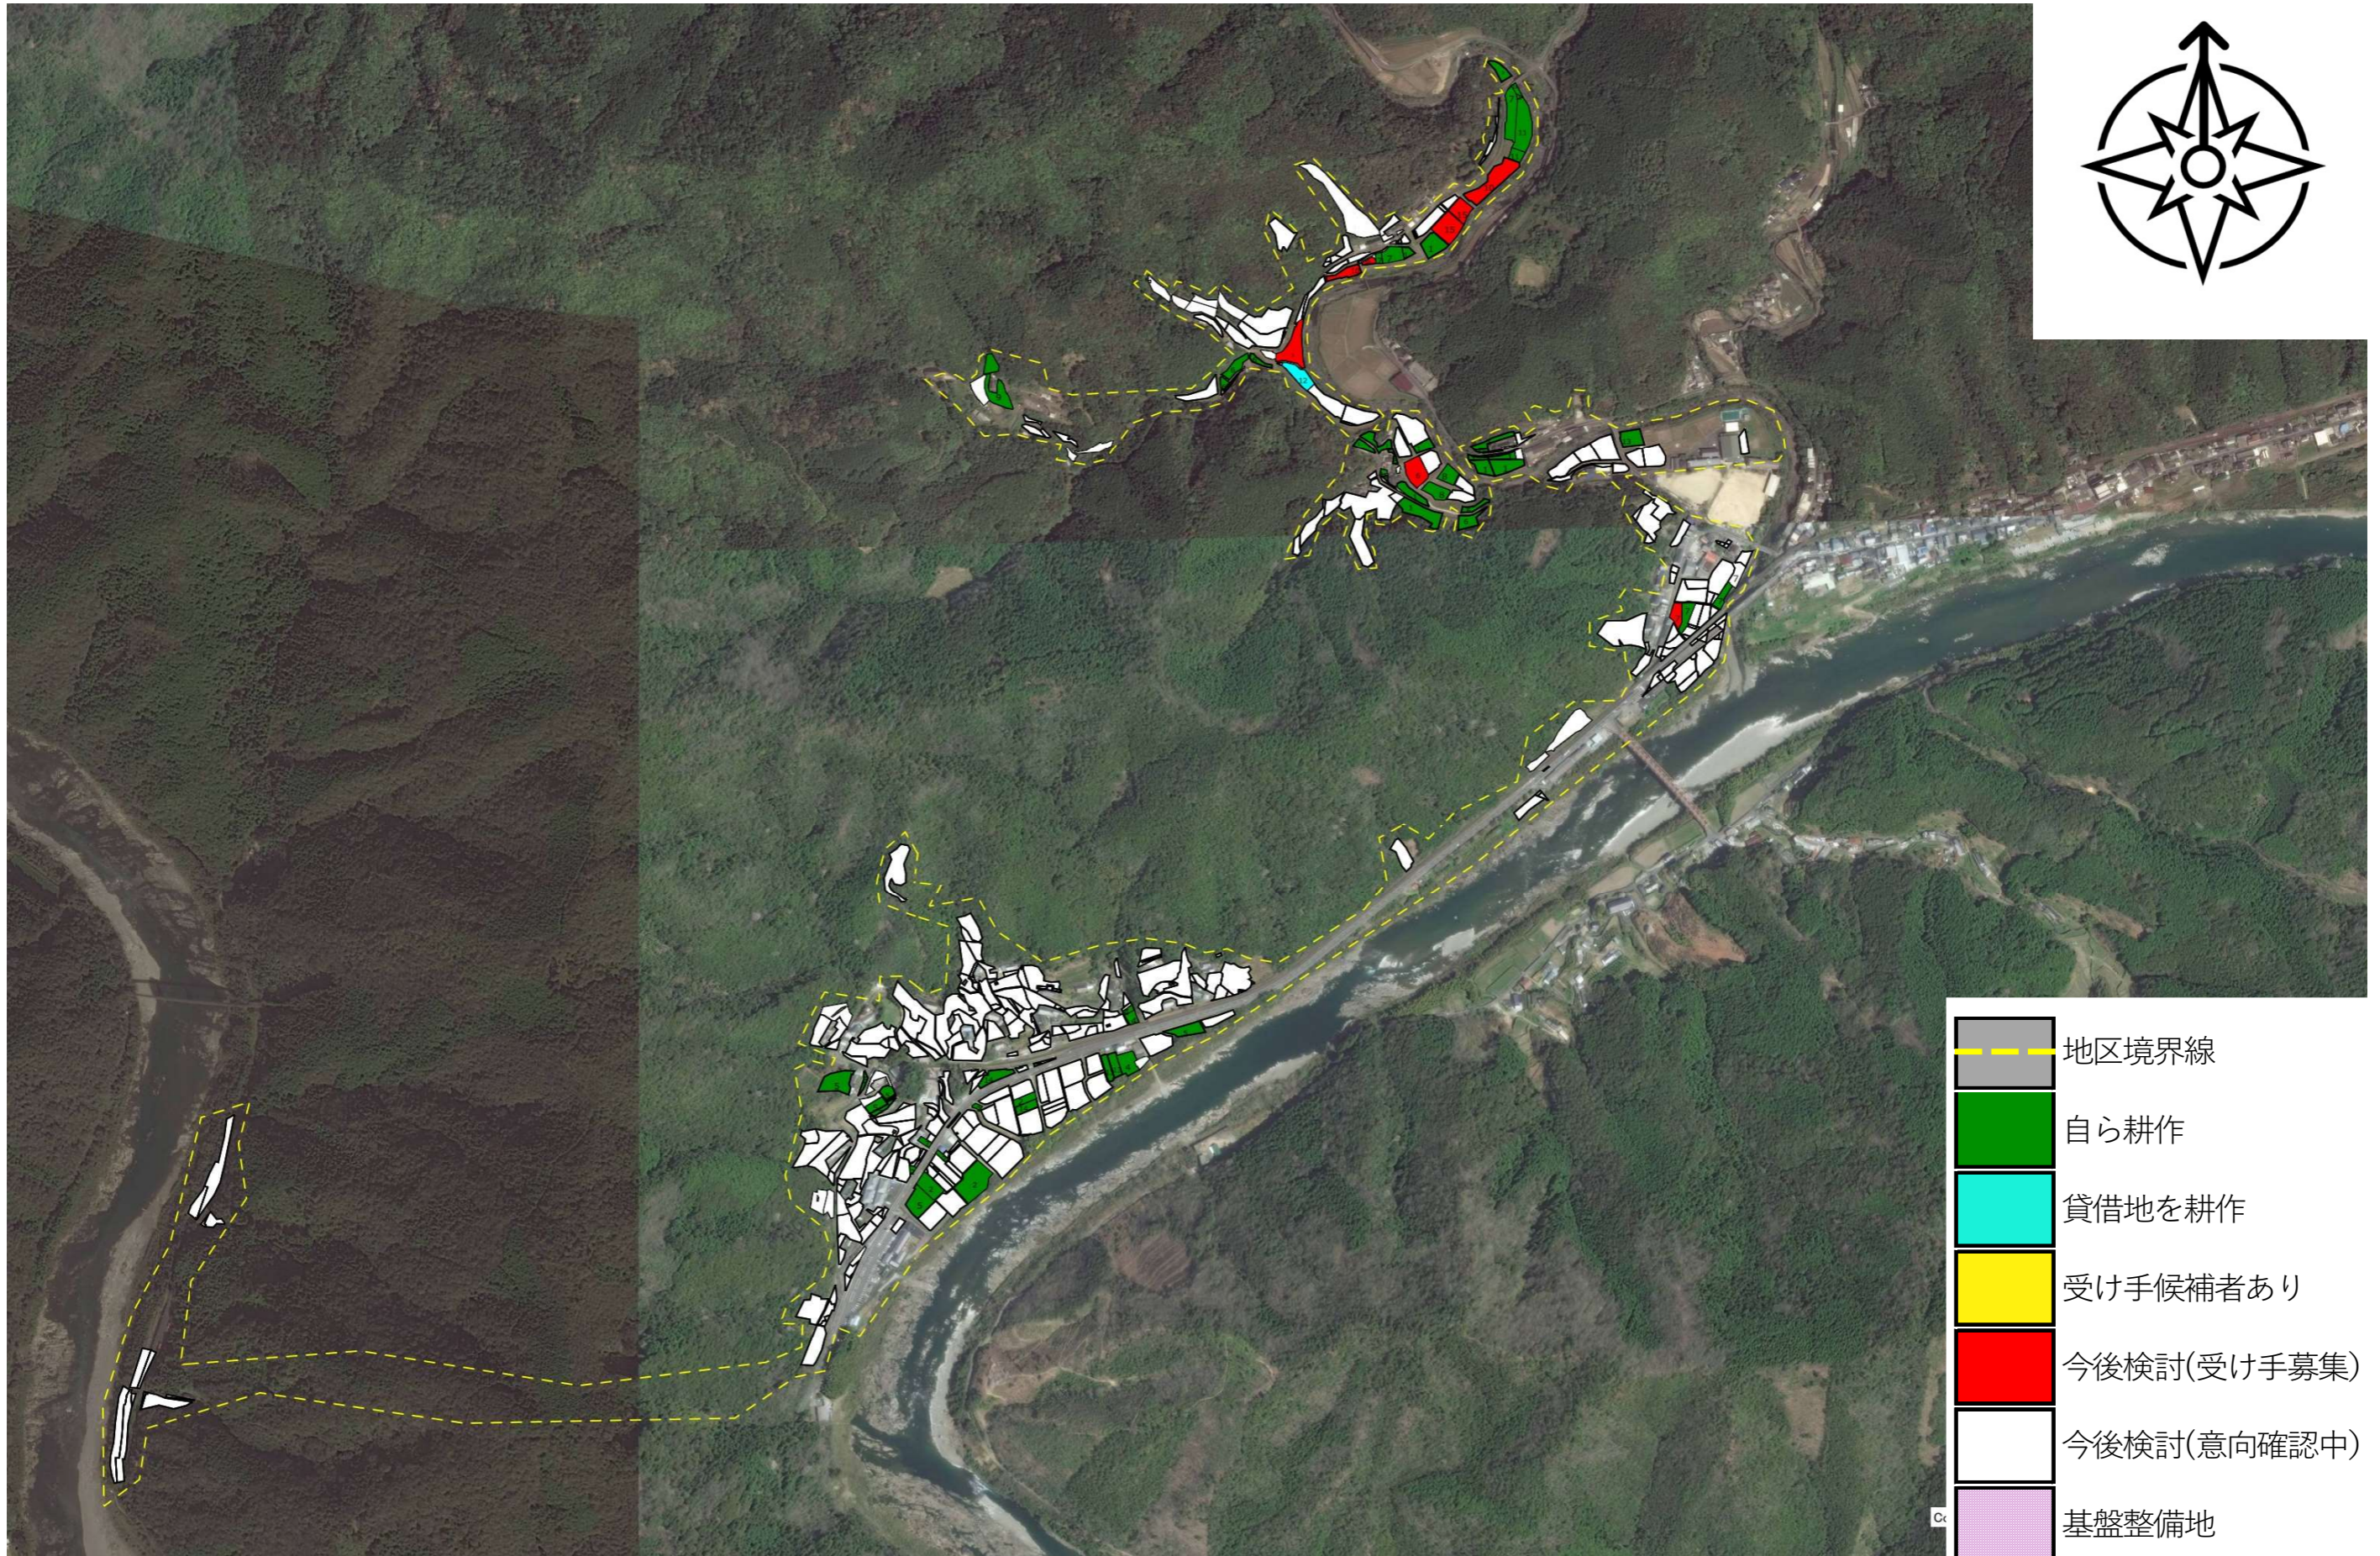

目標地図 (久保川集落)

目標地図 (口大道 集落)

目標地図 (奥大道 集落)

目標地図 (十川集落)

R8.3 変更

目標地図 (戸川集落)

目標地図 (地吉集落)

目標地図 (十和川口集落)

R7.9 変更

目標地図 (広瀬 集落)

- 地区境界線
- 自ら耕作
- 貸借地を耕作
- 受け手候補者あり
- 今後検討(受け手募集)
- 今後検討(意向確認中)
- 基盤整備地

目標地図 (井崎 集落)

R8.3 変更

別紙1 農業用施設一覧

No.	施設名・氏名	用途	所在地
1	●● ●●	肉用牛	古城
2	●● ●●	子牛	古城