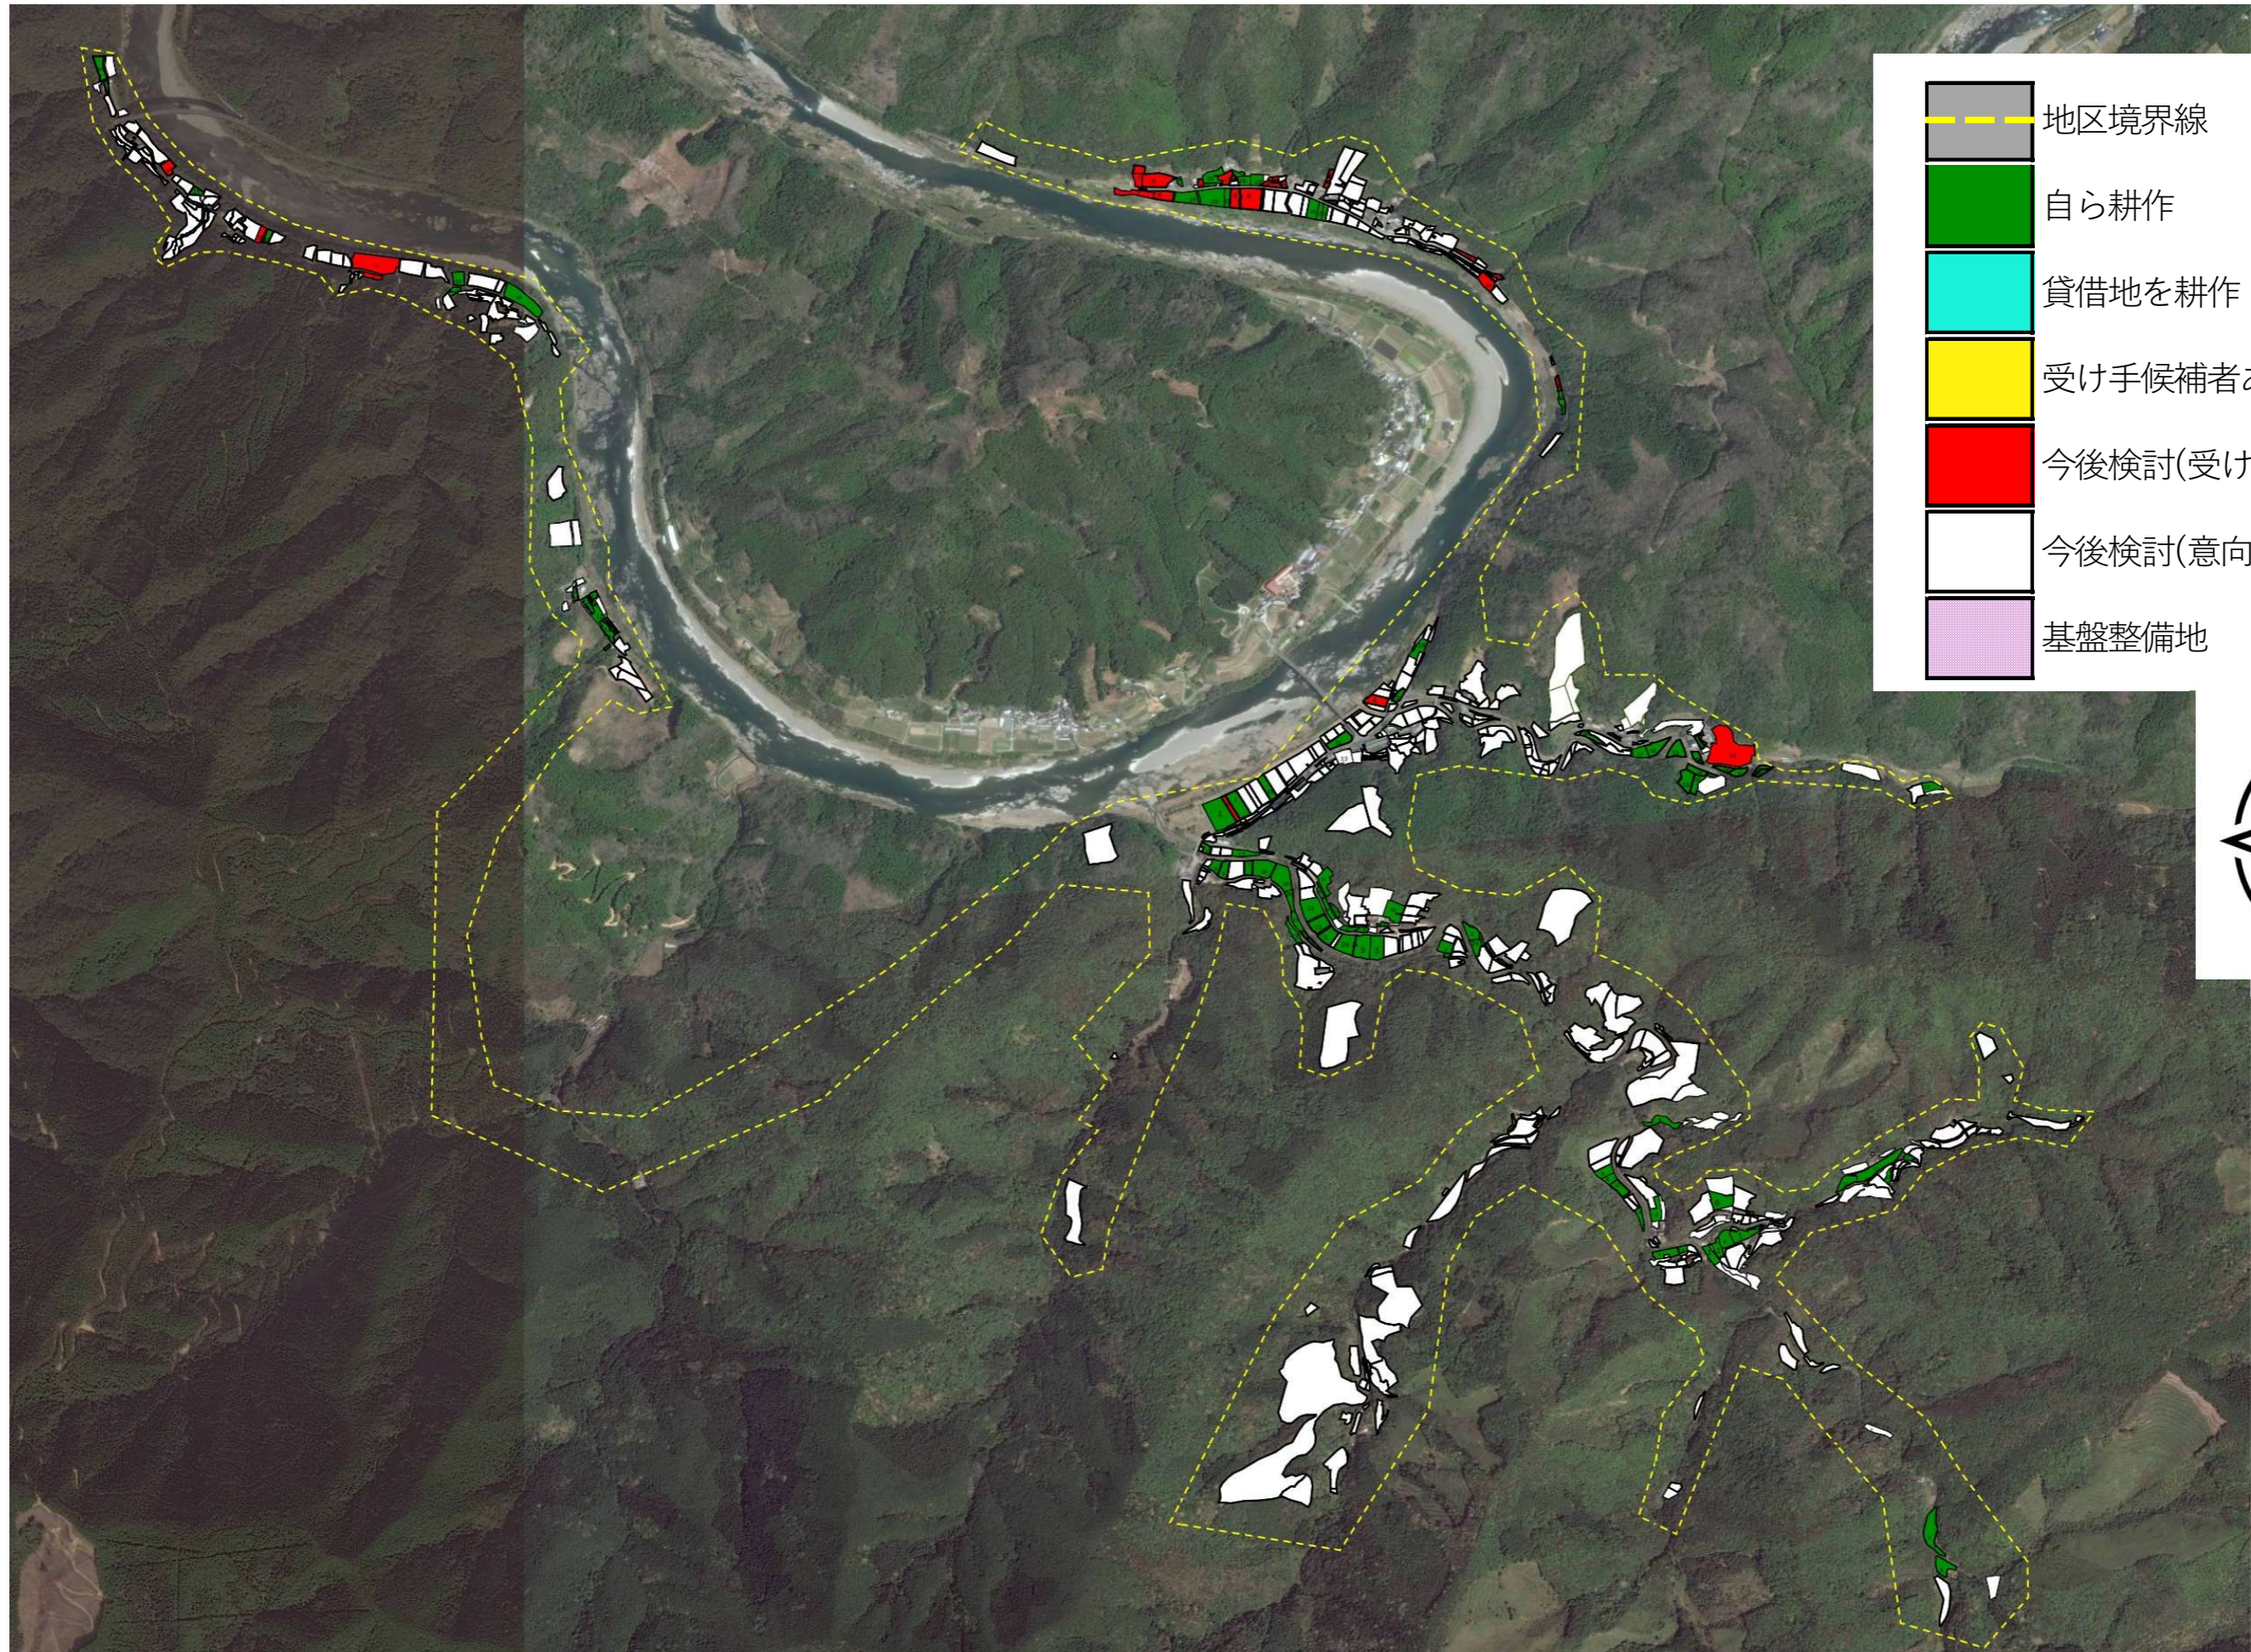

目標地図 (久保川集落)

目標地図 (口大道 集落)

目標地図 (奥大道 集落)

目標地図 (十川集落)

R8.3 変更

目標地図 (戸川集落)

目標地図 (地吉集落)

目標地図 (十和川口集落)

R7.9 変更

目標地図 (広瀬 集落)

- 地区境界線
- 自ら耕作
- 貸借地を耕作
- 受け手候補者あり
- 今後検討(受け手募集)
- 今後検討(意向確認中)
- 基盤整備地

目標地図 (井崎 集落)

R8.3 変更

別紙1 農業用施設一覧

No.	施設名・氏名	用途	所在地
1	●● ●●	肉用牛	古城
2	●● ●●	子牛	古城