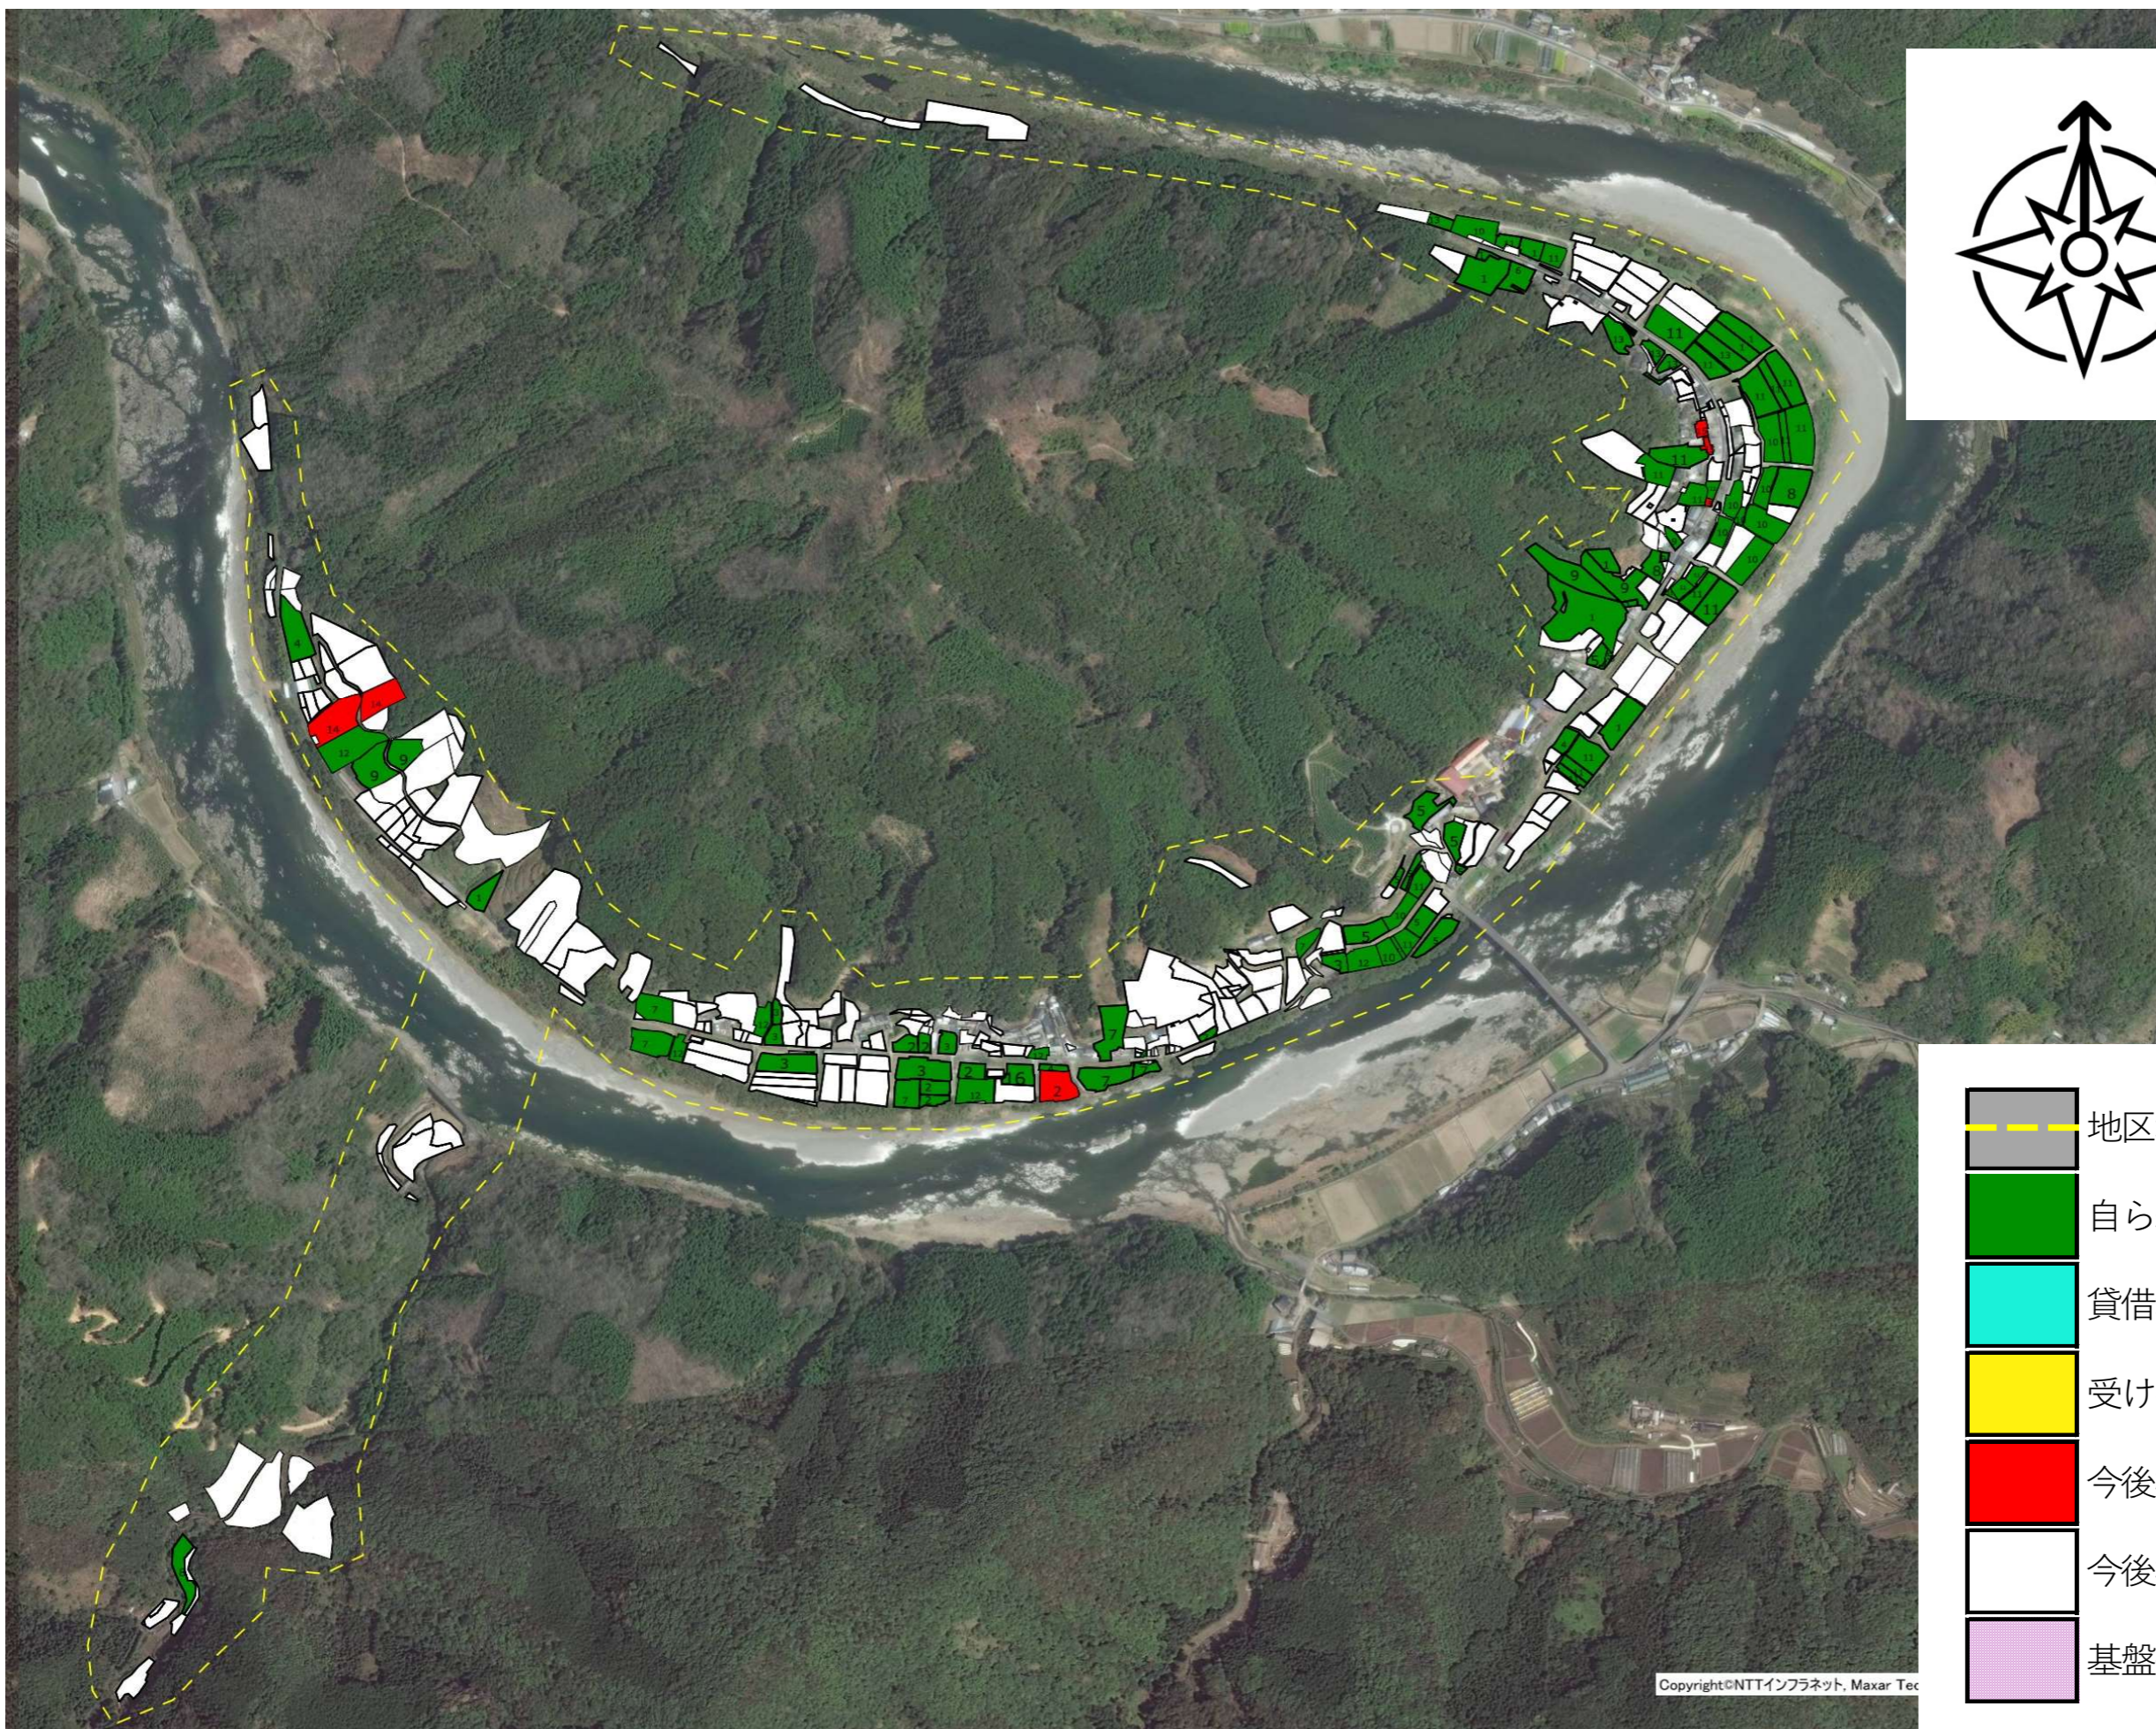

目標地図 (久保川集落)

目標地図 (口大道 集落)

目標地図 (奥大道 集落)

目標地図 (十川集落)

R8.3 変更

目標地図 (戸川集落)

目標地図 (地吉集落)

目標地図 (十和川口集落)

R7.9 変更

目標地図 (広瀬 集落)

- 地区境界線
- 自ら耕作
- 貸借地を耕作
- 受け手候補者あり
- 今後検討(受け手募集)
- 今後検討(意向確認中)
- 基盤整備地

目標地図 (井崎 集落)

R8.3 変更

別紙1 農業用施設一覧

No.	施設名・氏名	用途	所在地
1	●● ●●	肉用牛	古城
2	●● ●●	子牛	古城