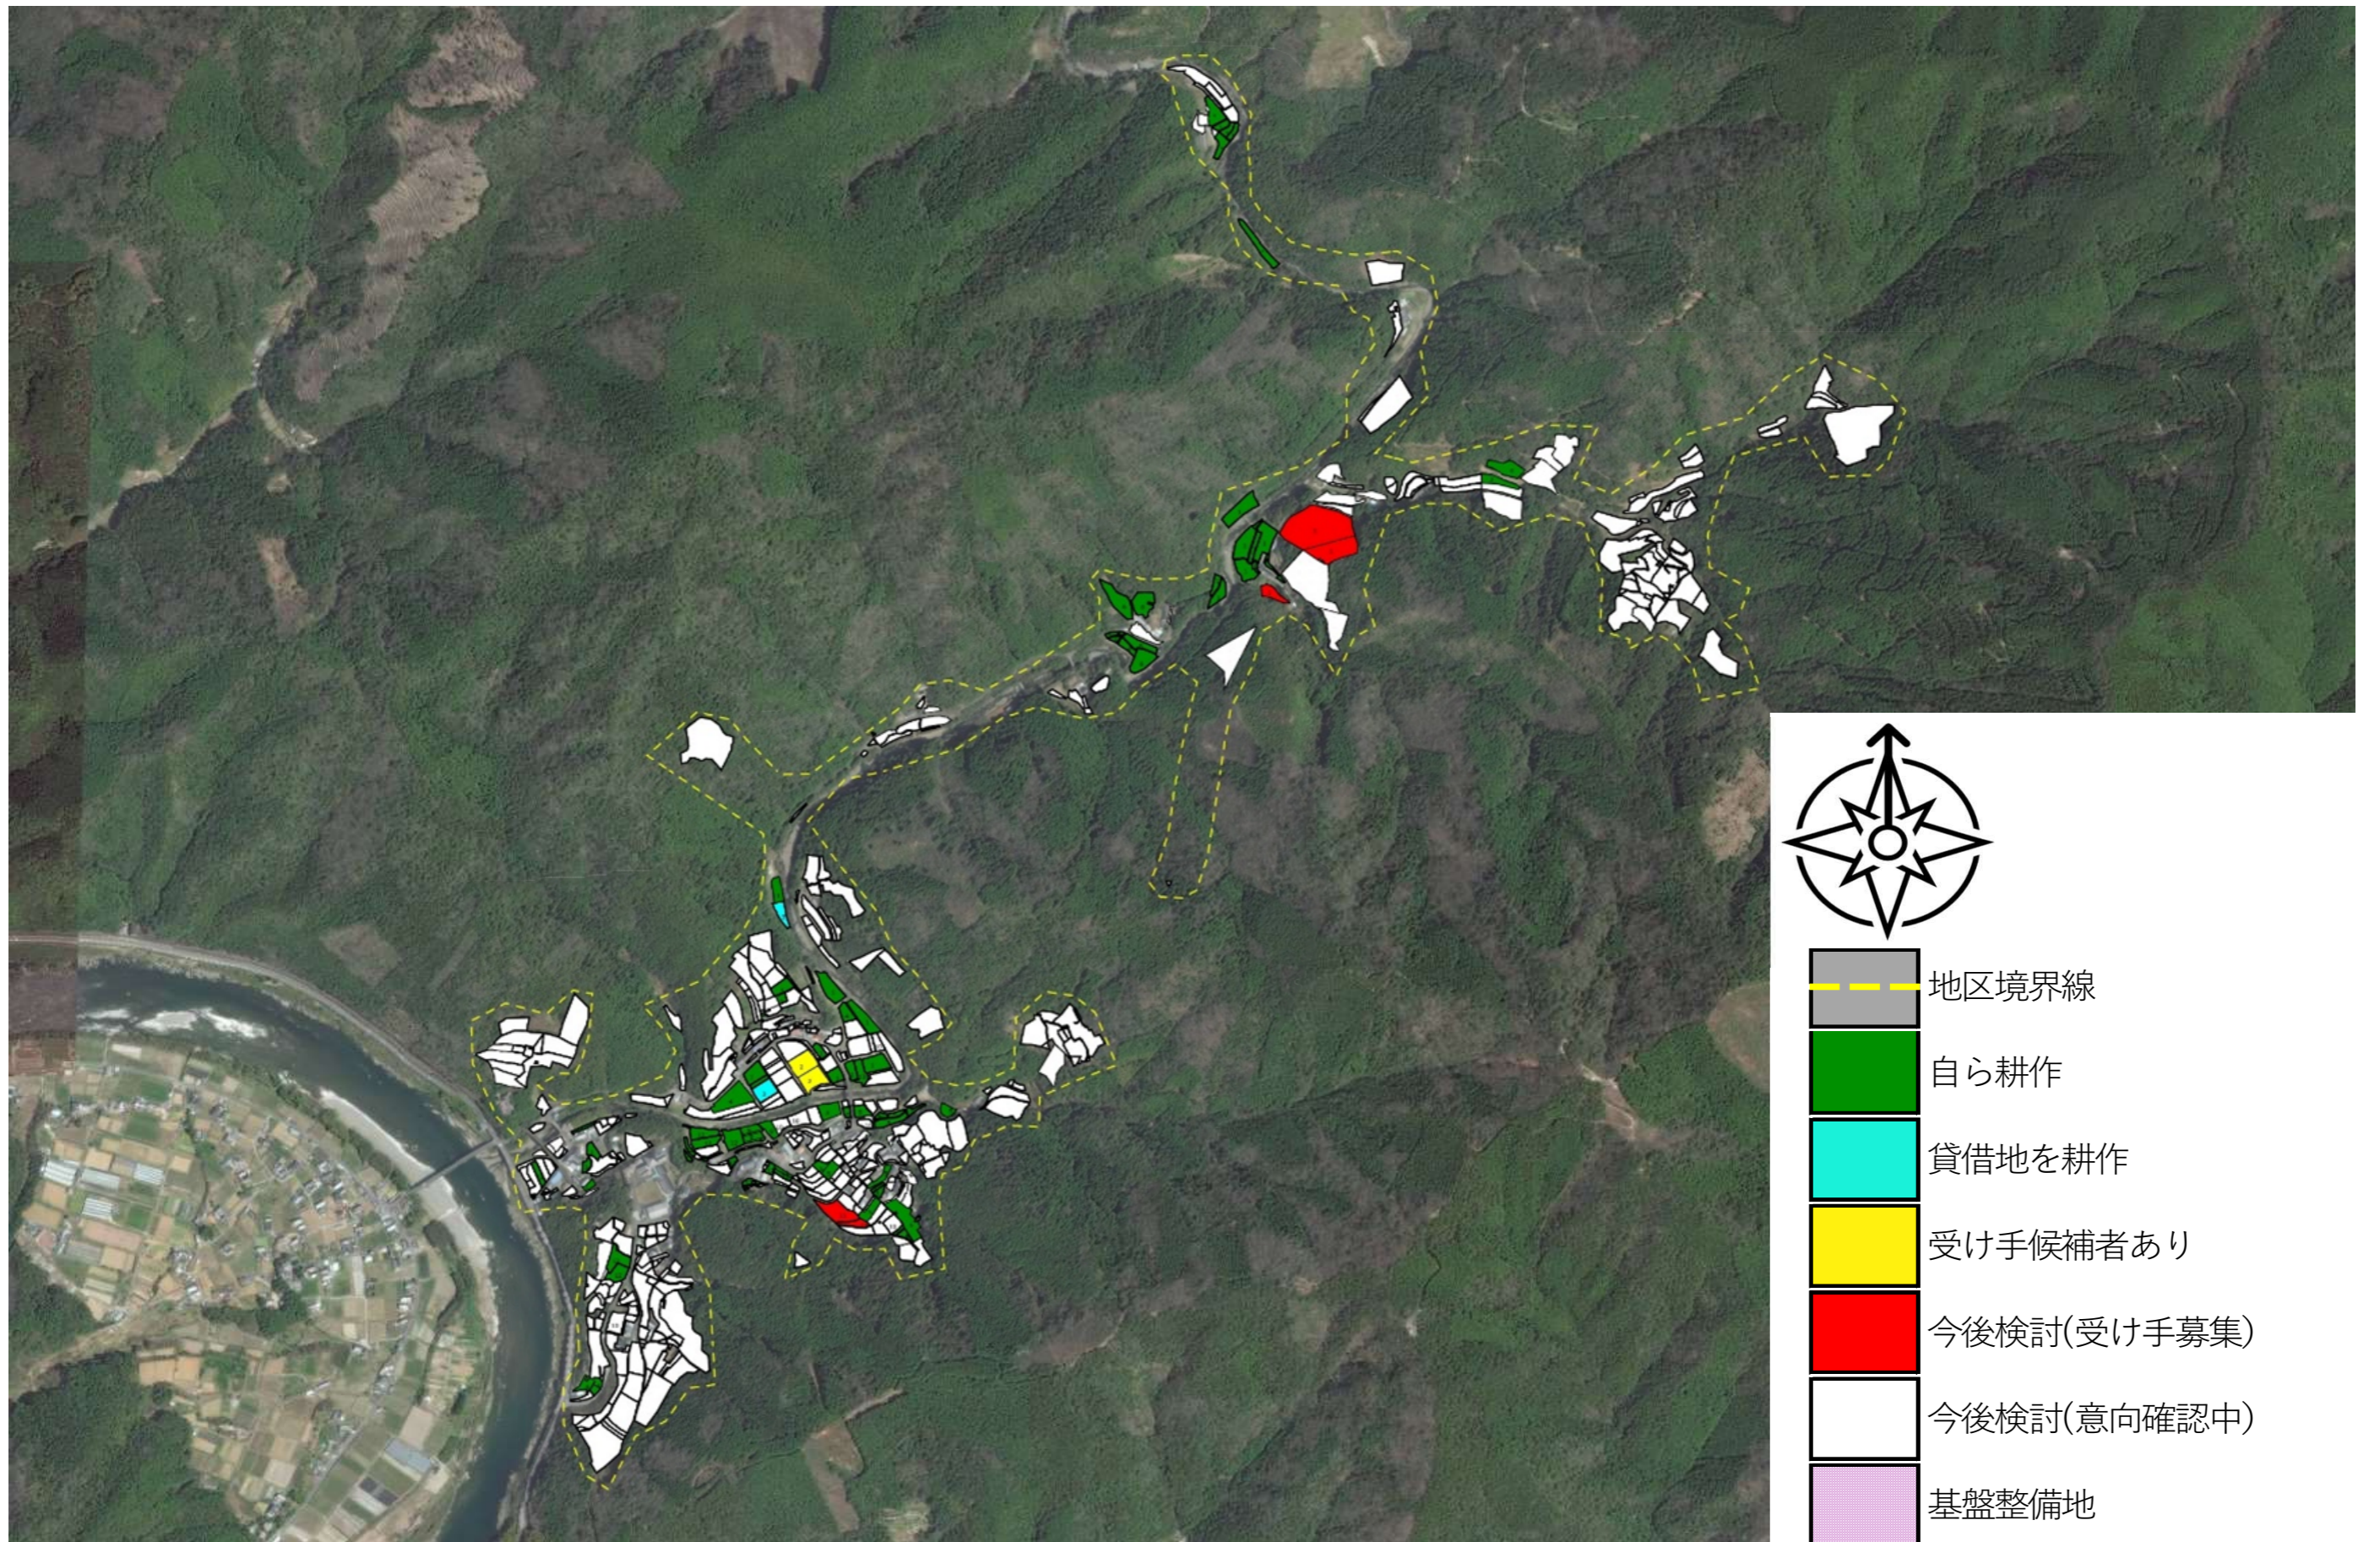

目標地図 (久保川集落)

目標地図 (口大道 集落)

目標地図 (奥大道 集落)

目標地図 (十川集落)

R8.3 変更

目標地図 (戸川集落)

目標地図 (地吉集落)

目標地図 (十和川口集落)

R7.9 変更

目標地図 (広瀬 集落)

- 地区境界線
- 自ら耕作
- 貸借地を耕作
- 受け手候補者あり
- 今後検討(受け手募集)
- 今後検討(意向確認中)
- 基盤整備地

目標地図 (井崎 集落)

R8.3 変更

別紙1 農業用施設一覧

No.	施設名・氏名	用途	所在地
1	●● ●●	肉用牛	古城
2	●● ●●	子牛	古城