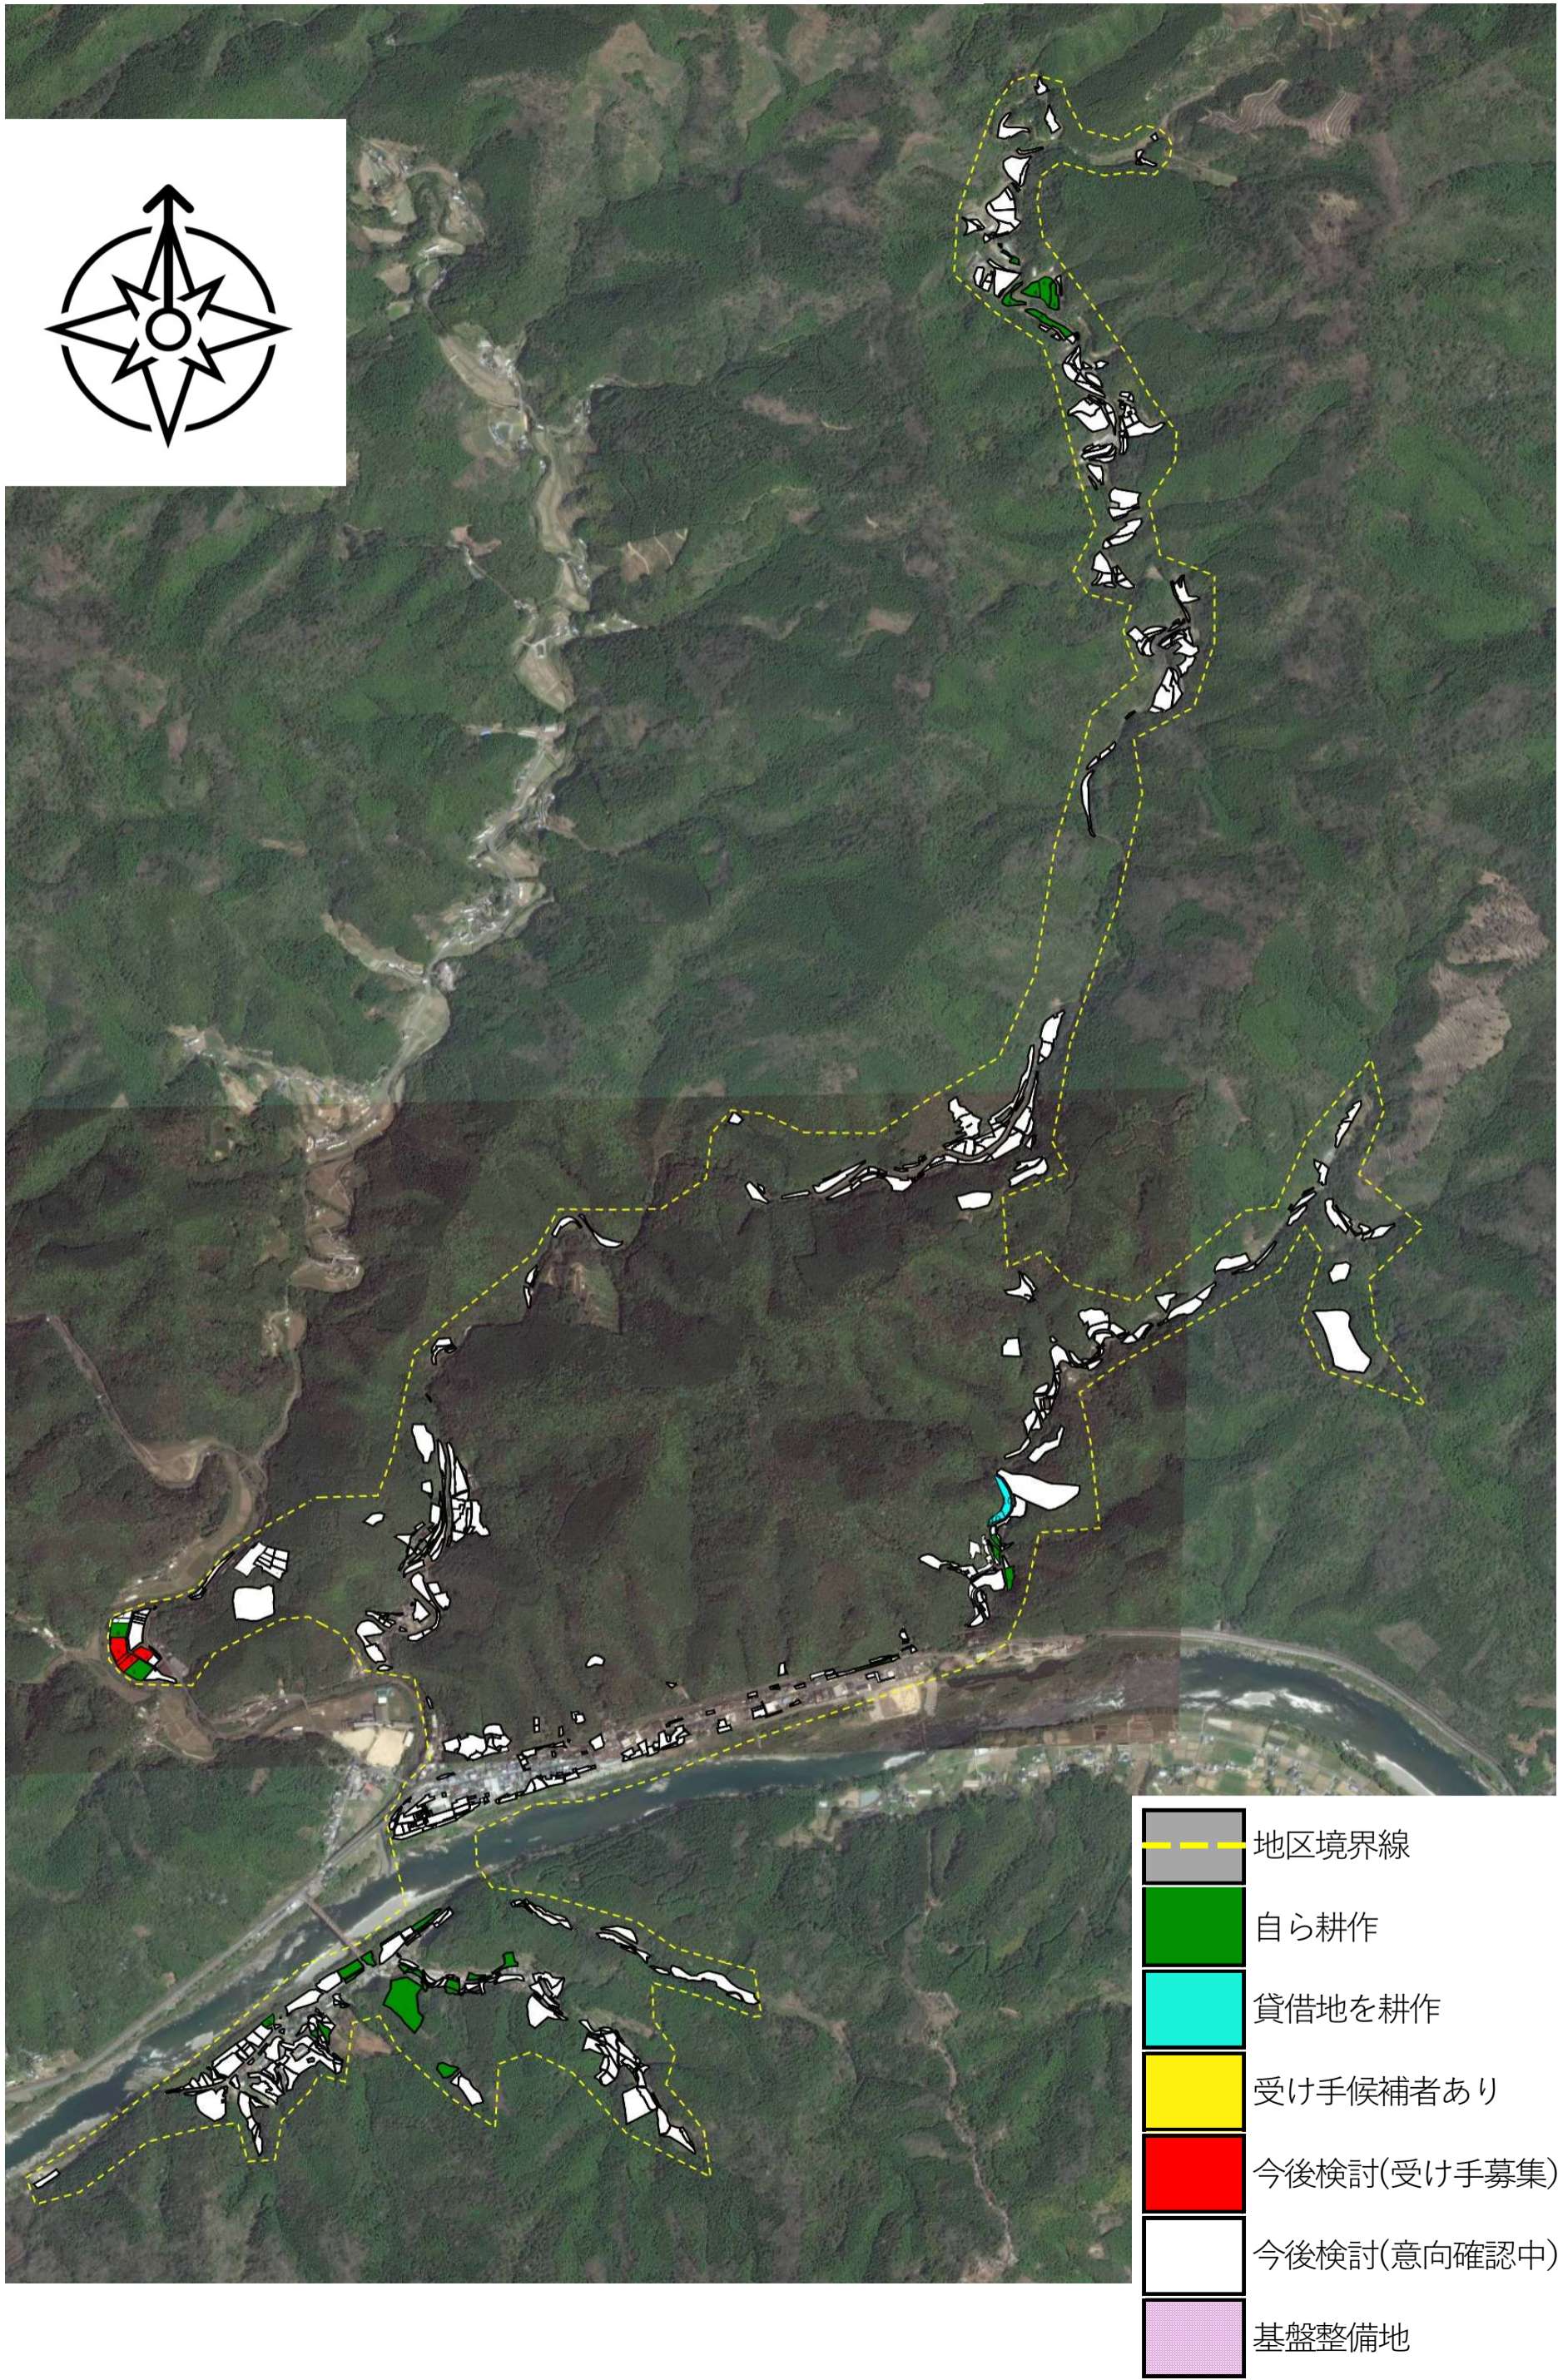

目標地図 (久保川集落)

目標地図 (口大道 集落)

目標地図 (奥大道 集落)

目標地図 (十川集落)

R8.3 変更

目標地図 (戸川集落)

目標地図 (地吉集落)

目標地図 (十和川口集落)

R7.9 変更

目標地図 (広瀬 集落)

- 地区境界線
- 自ら耕作
- 貸借地を耕作
- 受け手候補者あり
- 今後検討(受け手募集)
- 今後検討(意向確認中)
- 基盤整備地

目標地図 (井崎 集落)

R8.3 変更

別紙1 農業用施設一覧

No.	施設名・氏名	用途	所在地
1	●● ●●	肉用牛	古城
2	●● ●●	子牛	古城