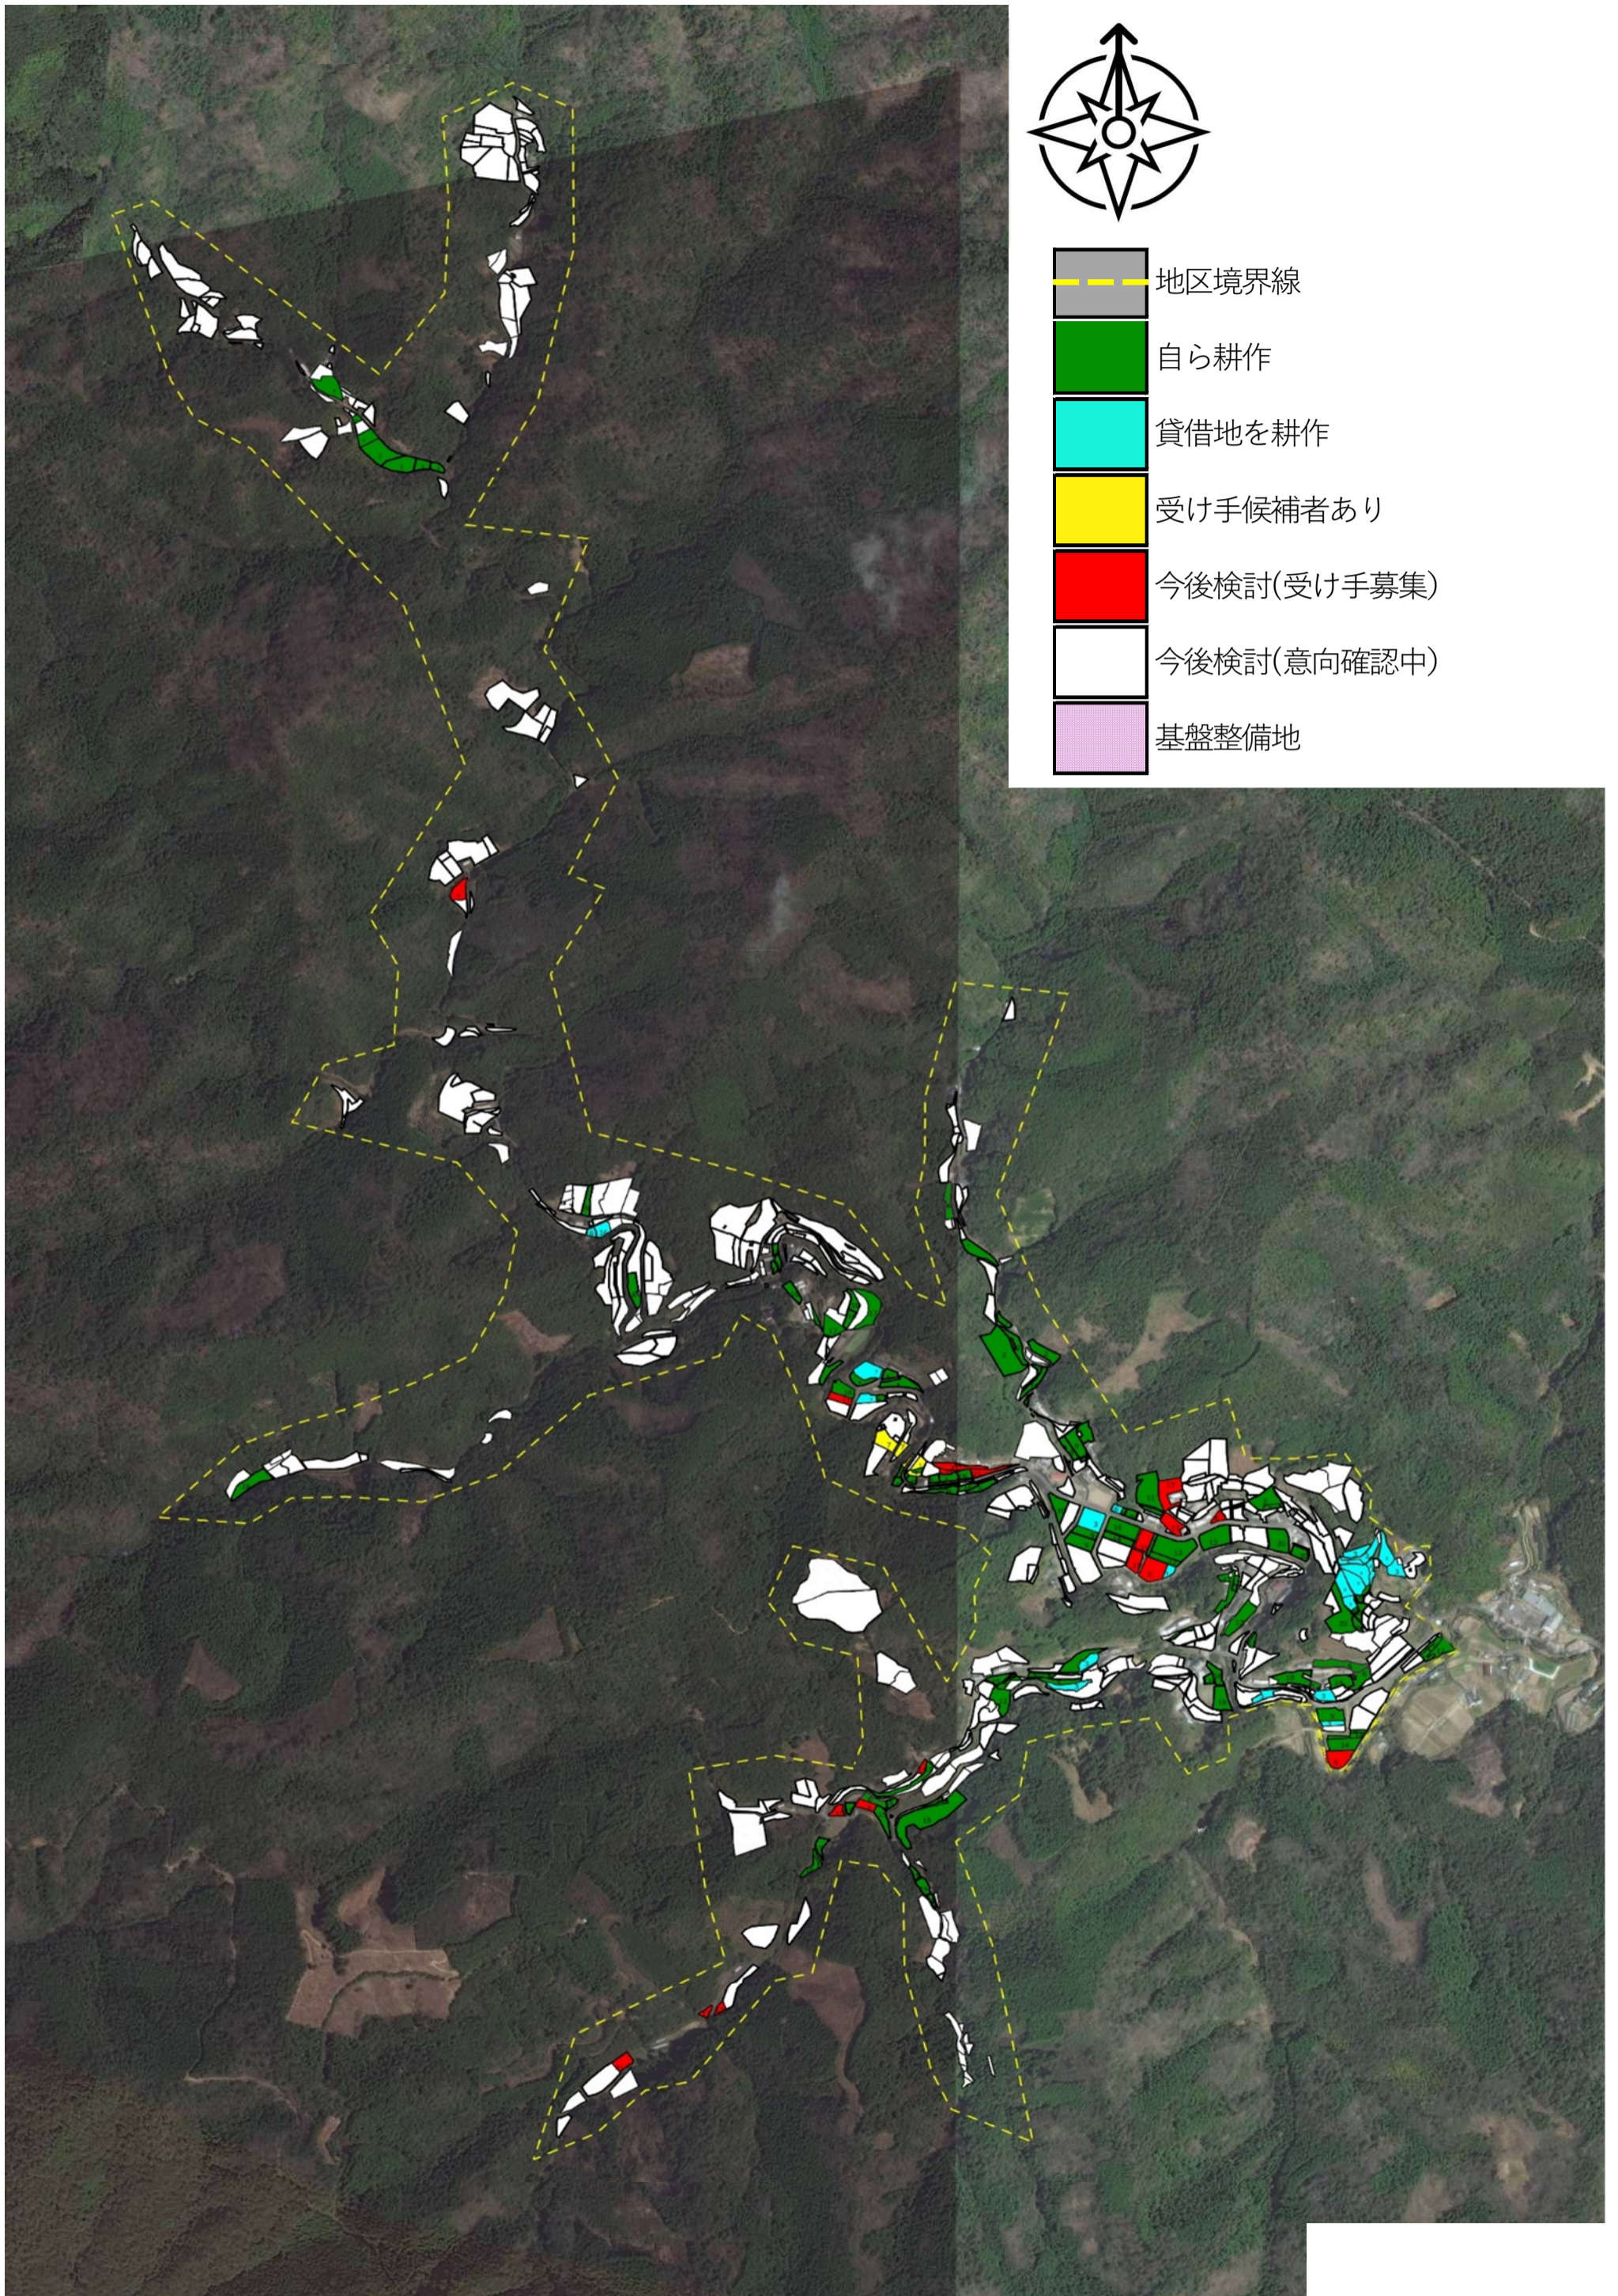

目標地図 (久保川集落)

目標地図 (口大道 集落)

目標地図 (奥大道 集落)

目標地図 (十川集落)

R8.3 変更

目標地図 (戸川集落)

目標地図 (地吉集落)

目標地図 (十和川口集落)

R7.9 変更

目標地図 (広瀬 集落)

- 地区境界線
- 自ら耕作
- 貸借地を耕作
- 受け手候補者あり
- 今後検討(受け手募集)
- 今後検討(意向確認中)
- 基盤整備地

目標地図 (井崎 集落)

R8.3 変更

別紙1 農業用施設一覧

No.	施設名・氏名	用途	所在地
1	●● ●●	肉用牛	古城
2	●● ●●	子牛	古城