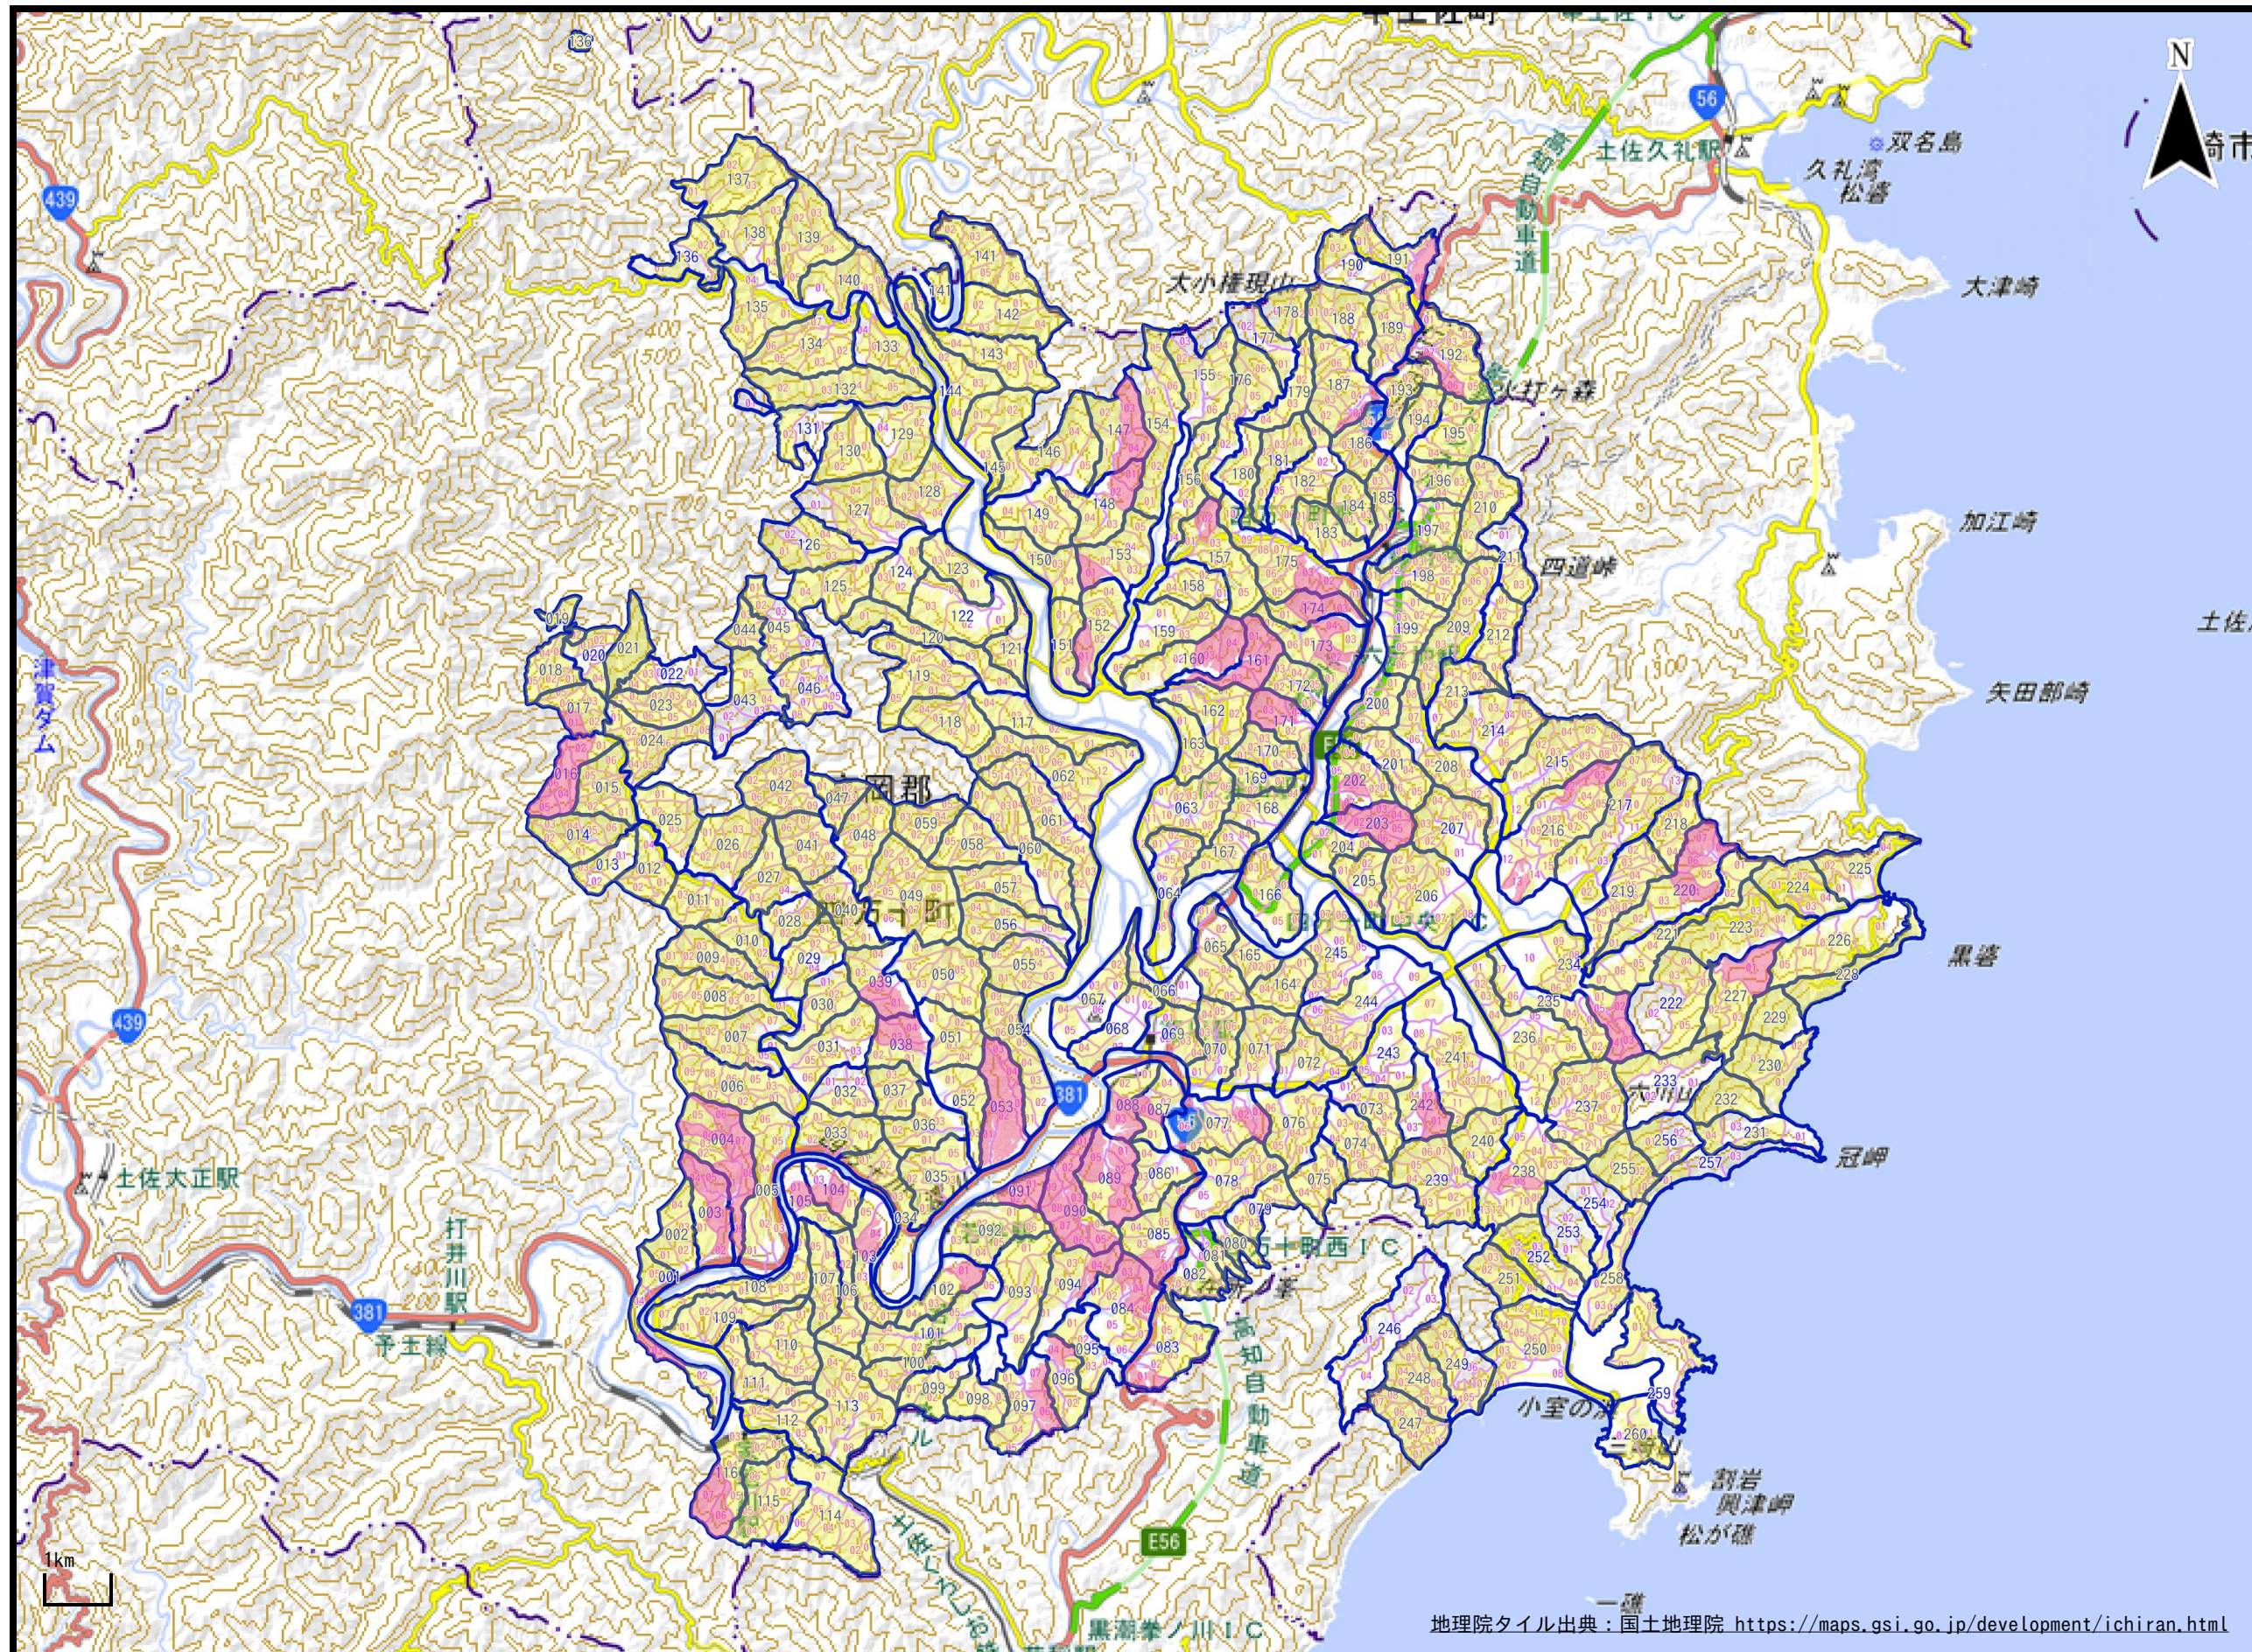

# 四万十町森林整備計画概要図（旧窪川町）

- 特に効率的
- 木材生産
- 林班外周
- 小班外周