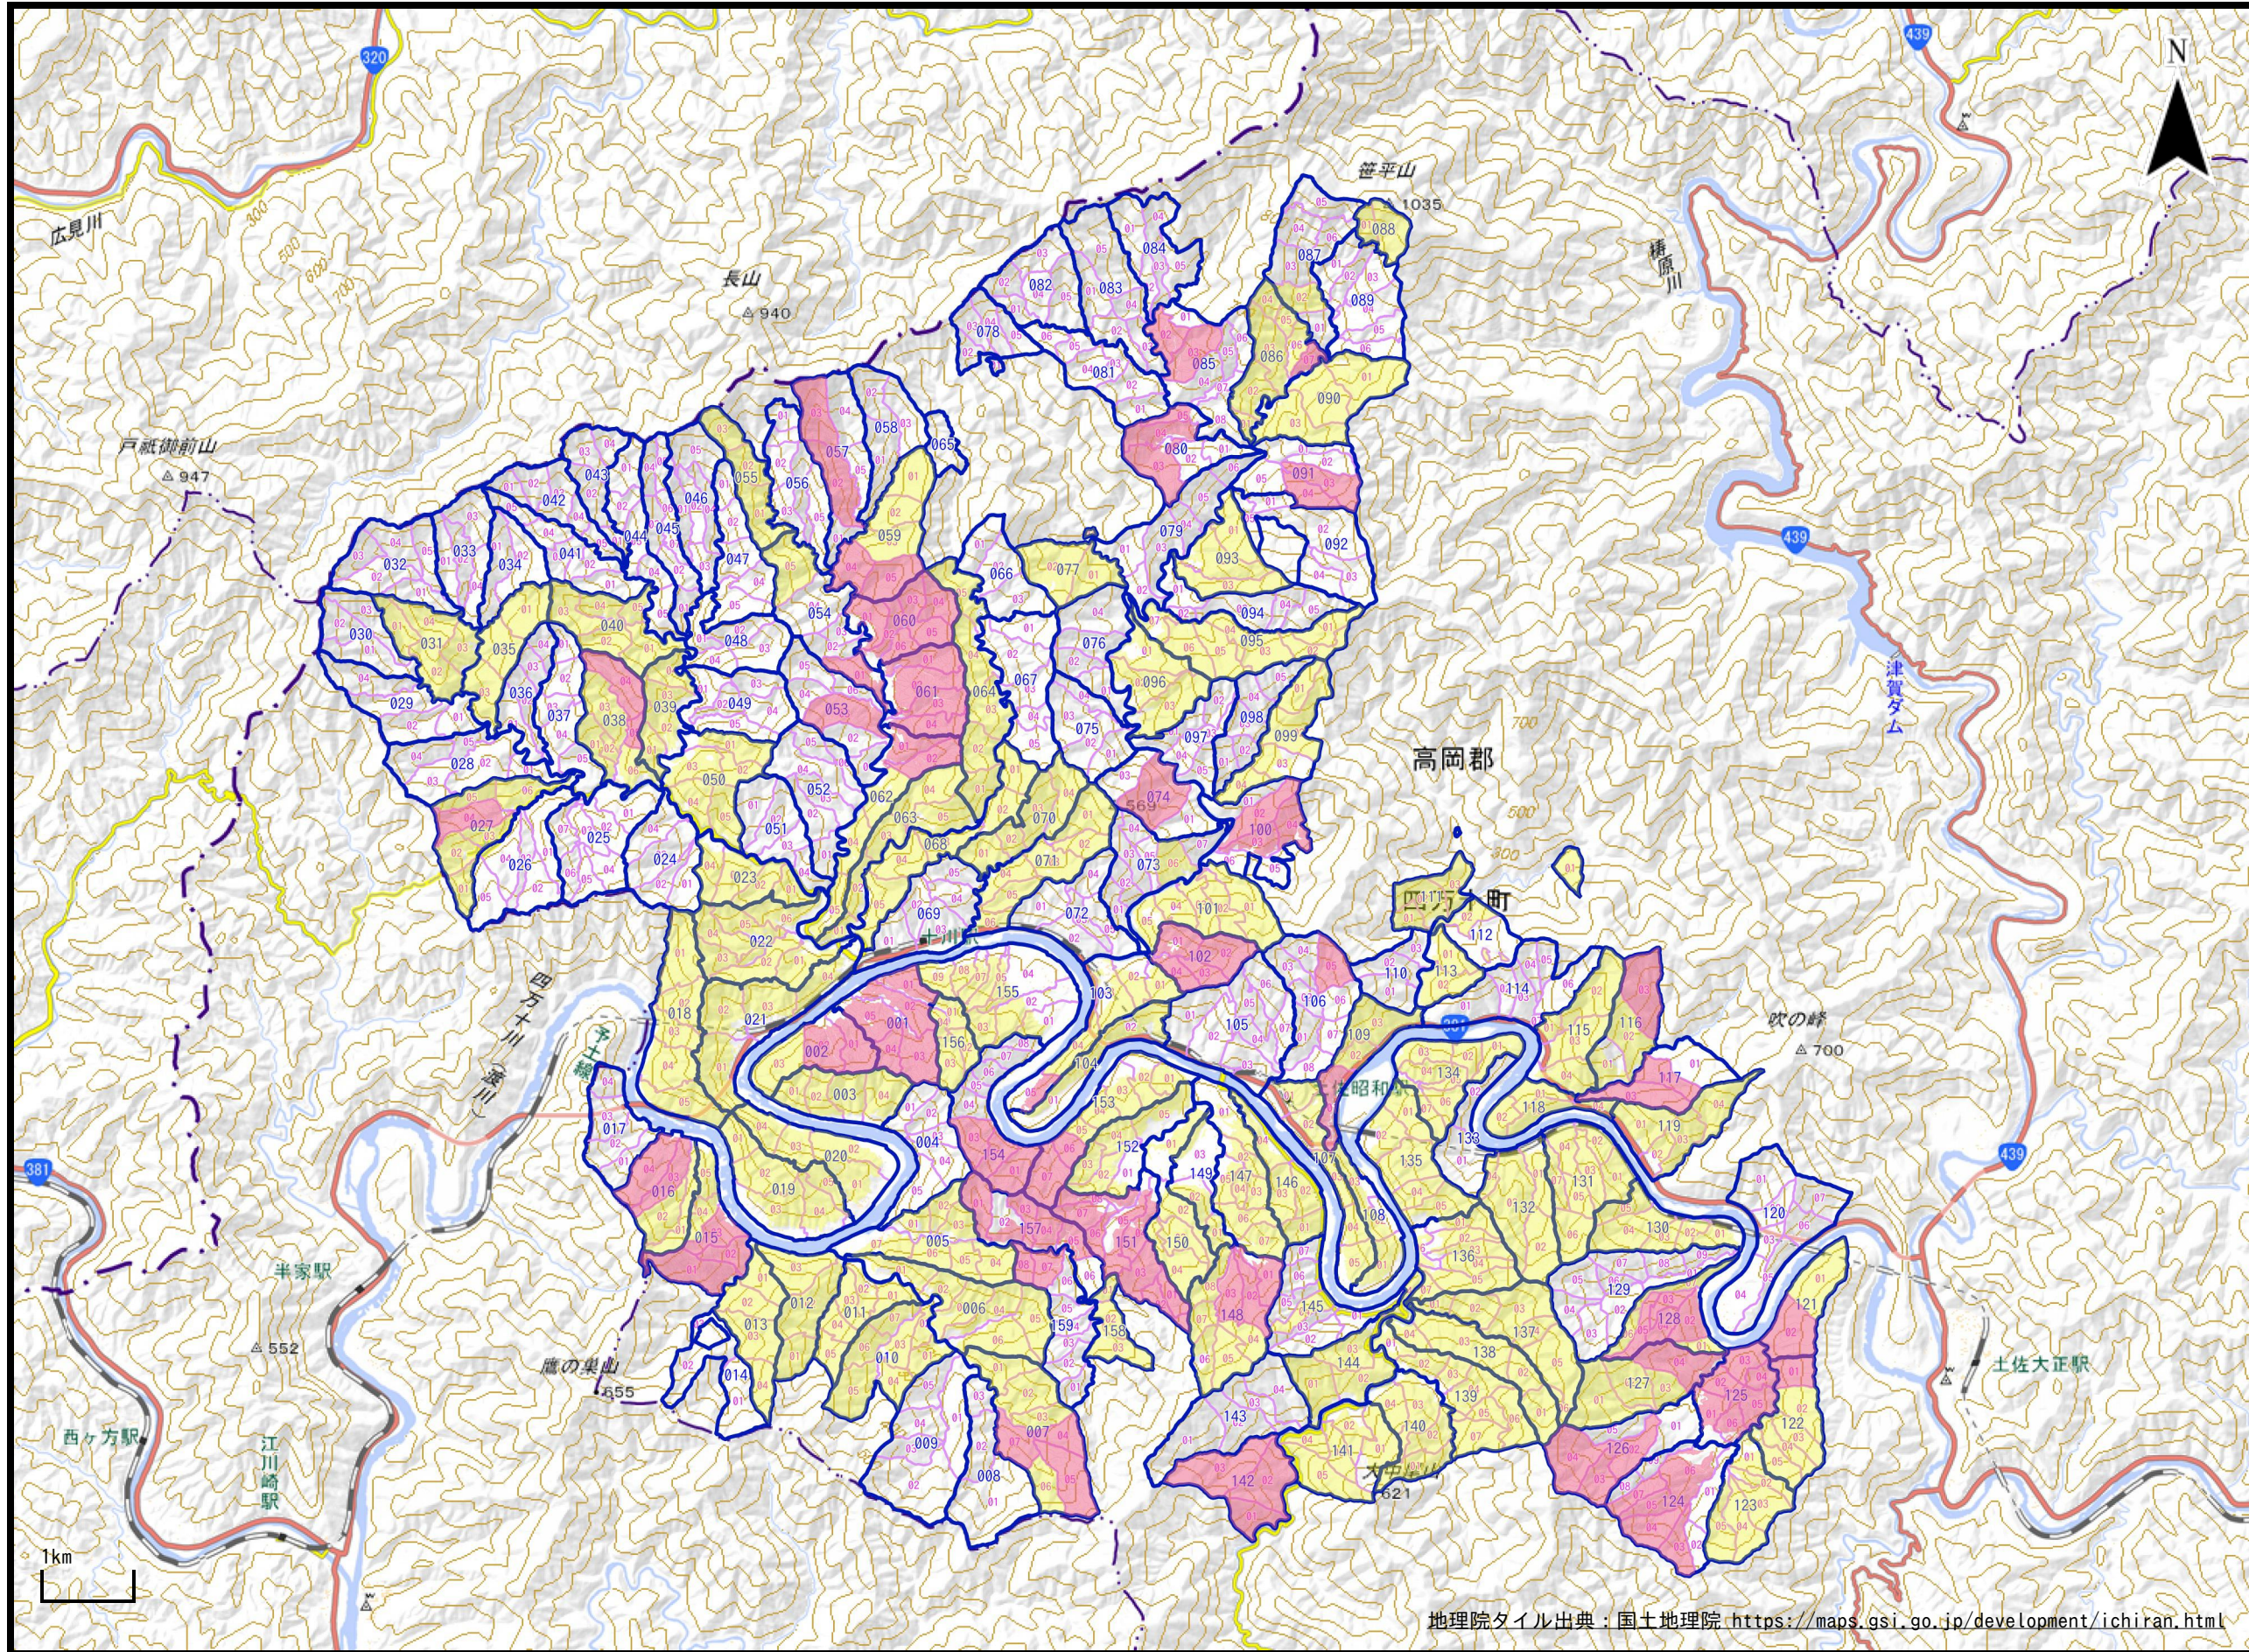

四万十町森林整備計画概要図（旧十和村）

- 特に効率的
- 木材生産
- 小班外周
- 林班外周

地理院タイル出典：国土地理院 <https://maps.gsi.go.jp/development/ichiran.html>