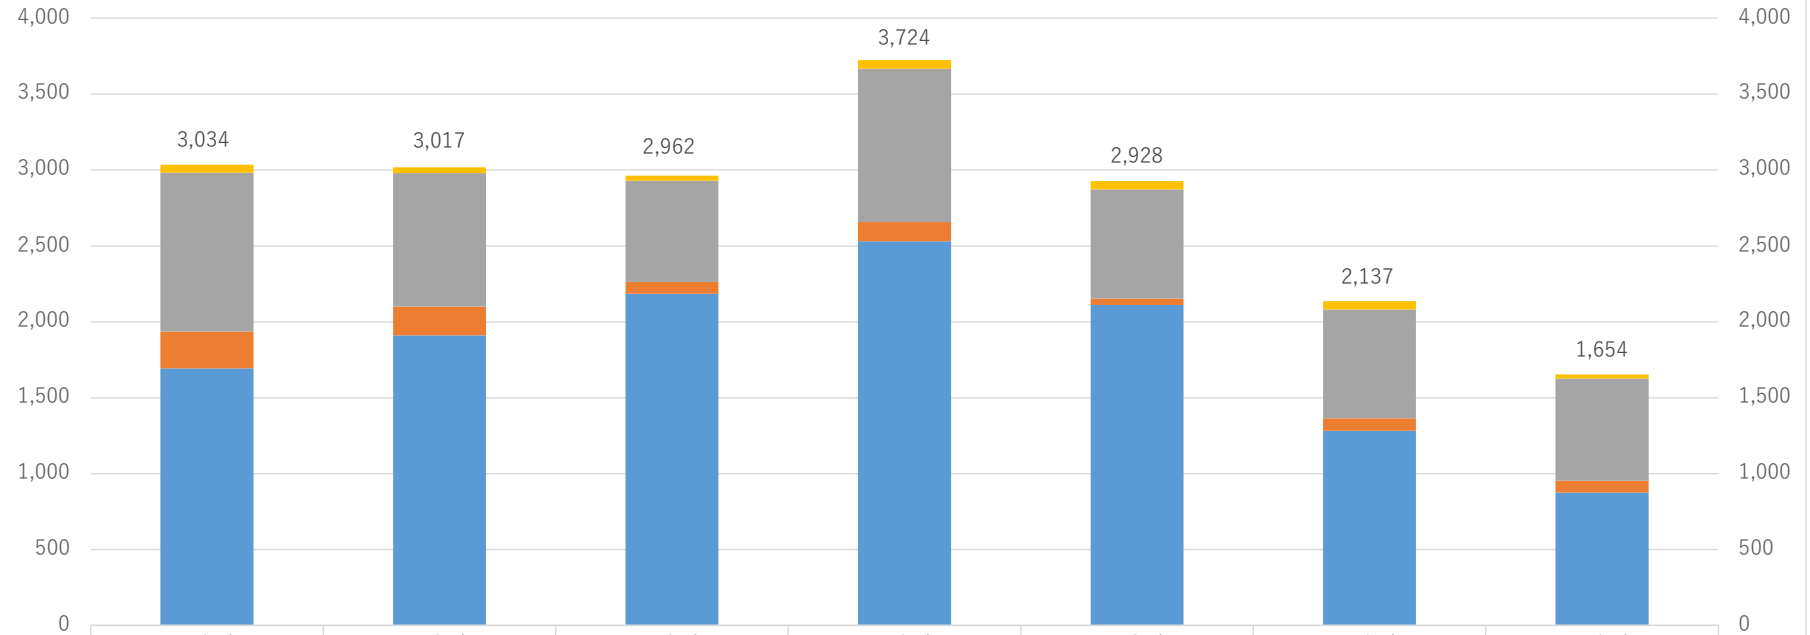

昭和ふるさと交流センター利用者数

	R1年度	R2年度	R3年度	R4年度	R5年度	R6年度	R7年度
■ 自転車	52	38	33	58	56	56	28
■ ラフティング	1,045	878	667	1,009	718	716	672
■ カヌー	243	190	77	126	42	83	78
■ キャンプ	1,694	1,911	2,185	2,531	2,112	1,282	876
合計	3,034	3,017	2,962	3,724	2,928	2,137	1,654