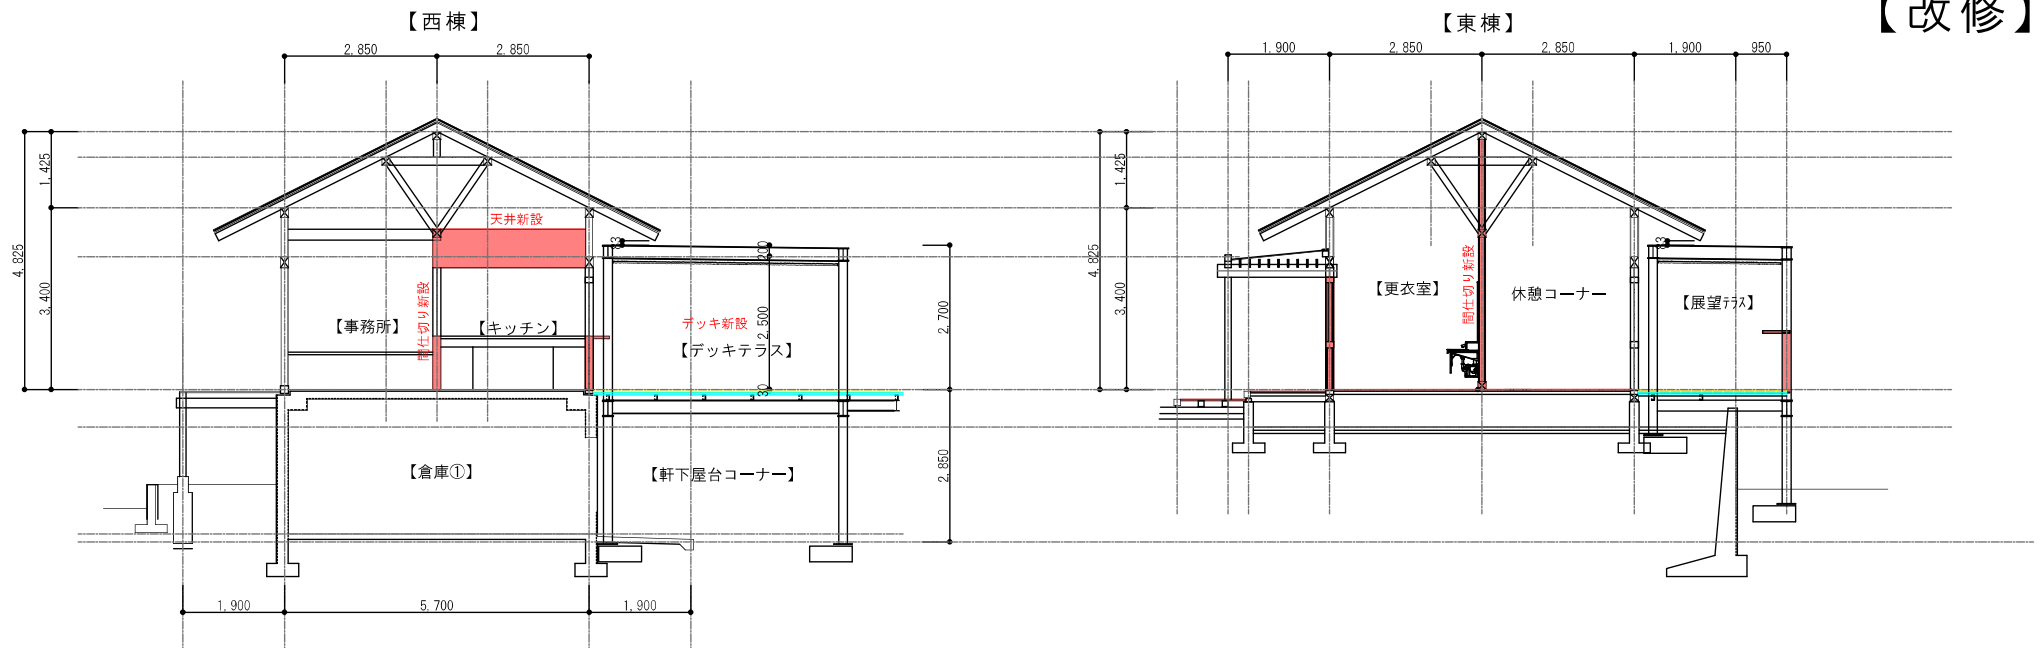

【解体】 1 F Plan 1/100

【改修】 1 F Plan 1/100

# 【改修】

川より全体を望む

【現況】  
事務所周り

【リニューアル後】  
ショップより全体を望む

イートインコーナー

イートインから全体を望む

新デッキテラス

テラスよりテイクアウトコーナーを見る