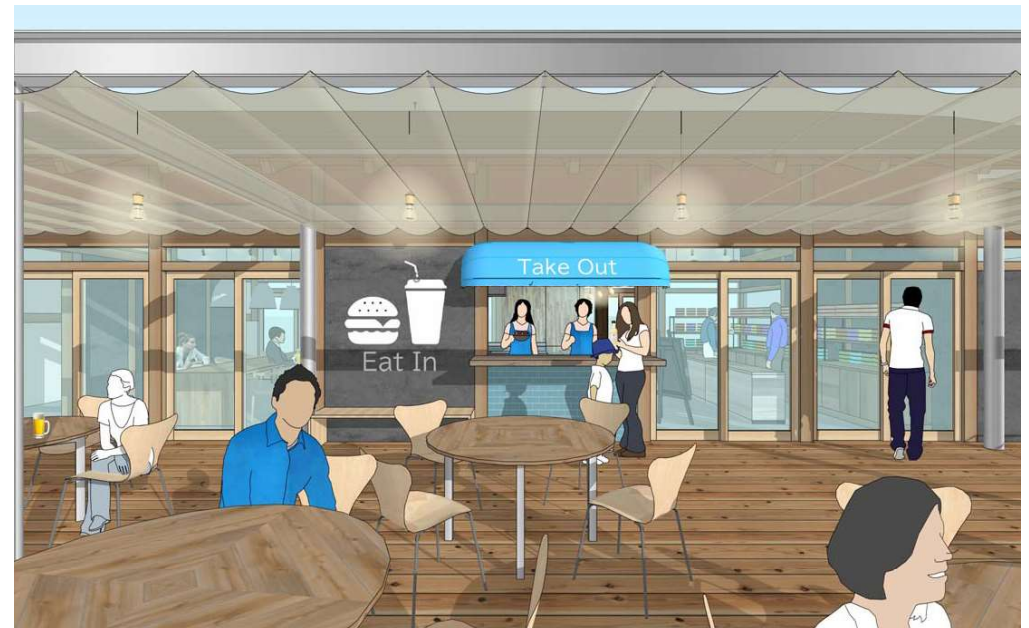

# 【改修】

川より全体を望む

【現況】  
事務所周り

【リニューアル後】  
ショップより全体を望む

イートインコーナー

イートインから全体を望む

新デッキテラス

テラスよりテイクアウトコーナーを見る

休憩コーナー

倉庫

更衣室

パウダールーム・洗面所