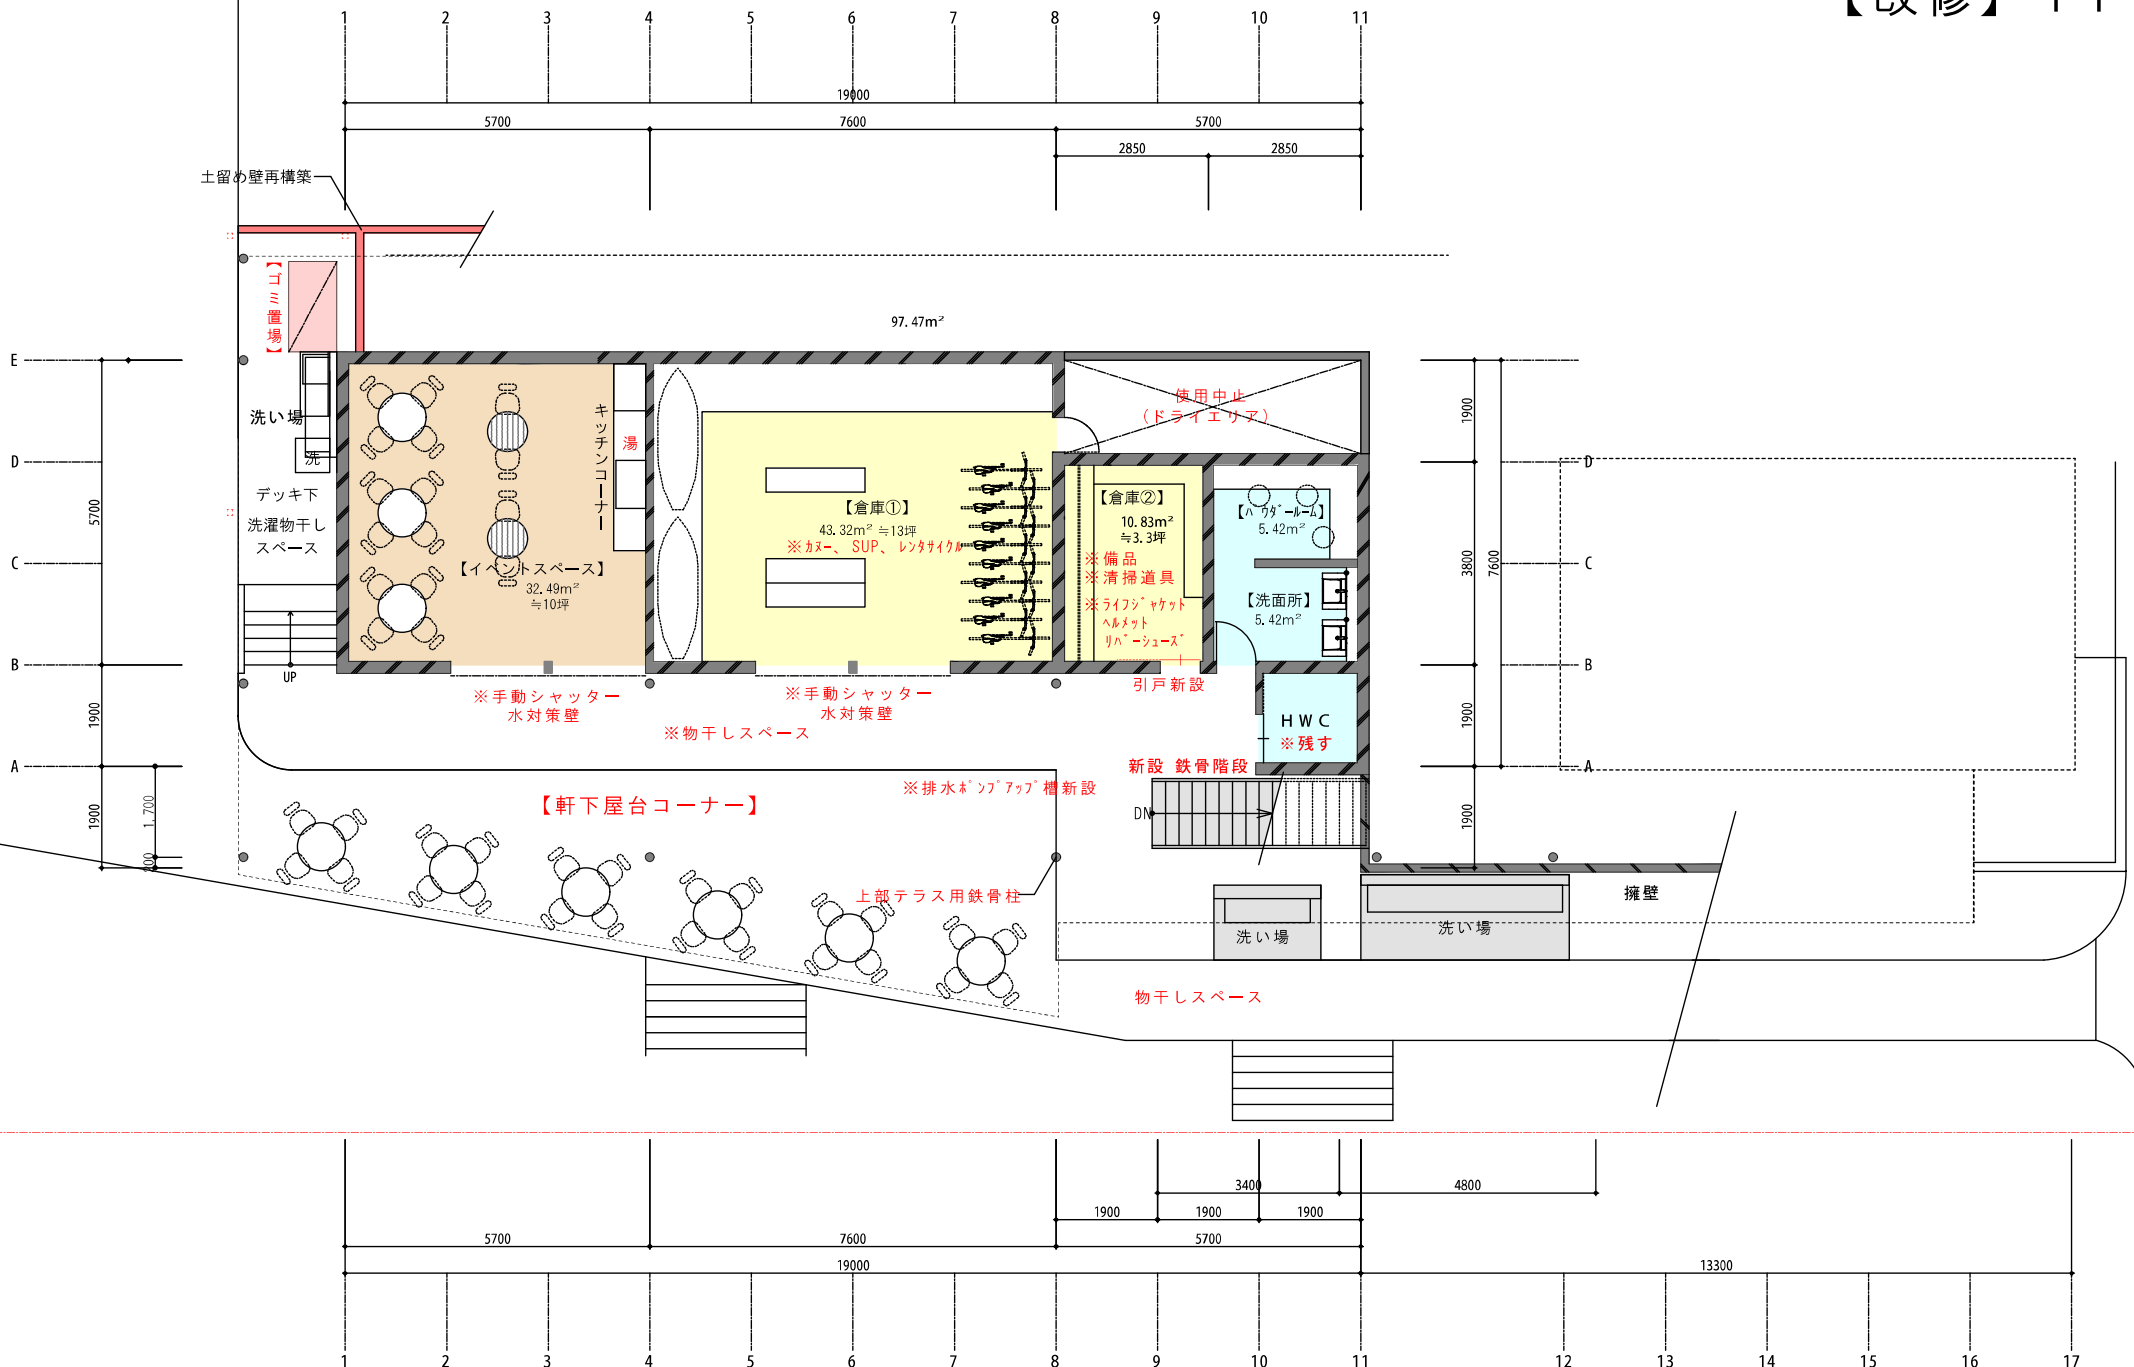

【解体】 1 F Plan 1/100

【改修】 1 F Plan 1/100

# 【改修】

川より全体を望む

【現況】  
事務所周り

【リニューアル後】  
ショップより全体を望む

イートインコーナー

イートインから全体を望む

新デッキテラス

テラスよりテイクアウトコーナーを見る

休憩コーナー

倉庫

更衣室

パウダールーム・洗面所