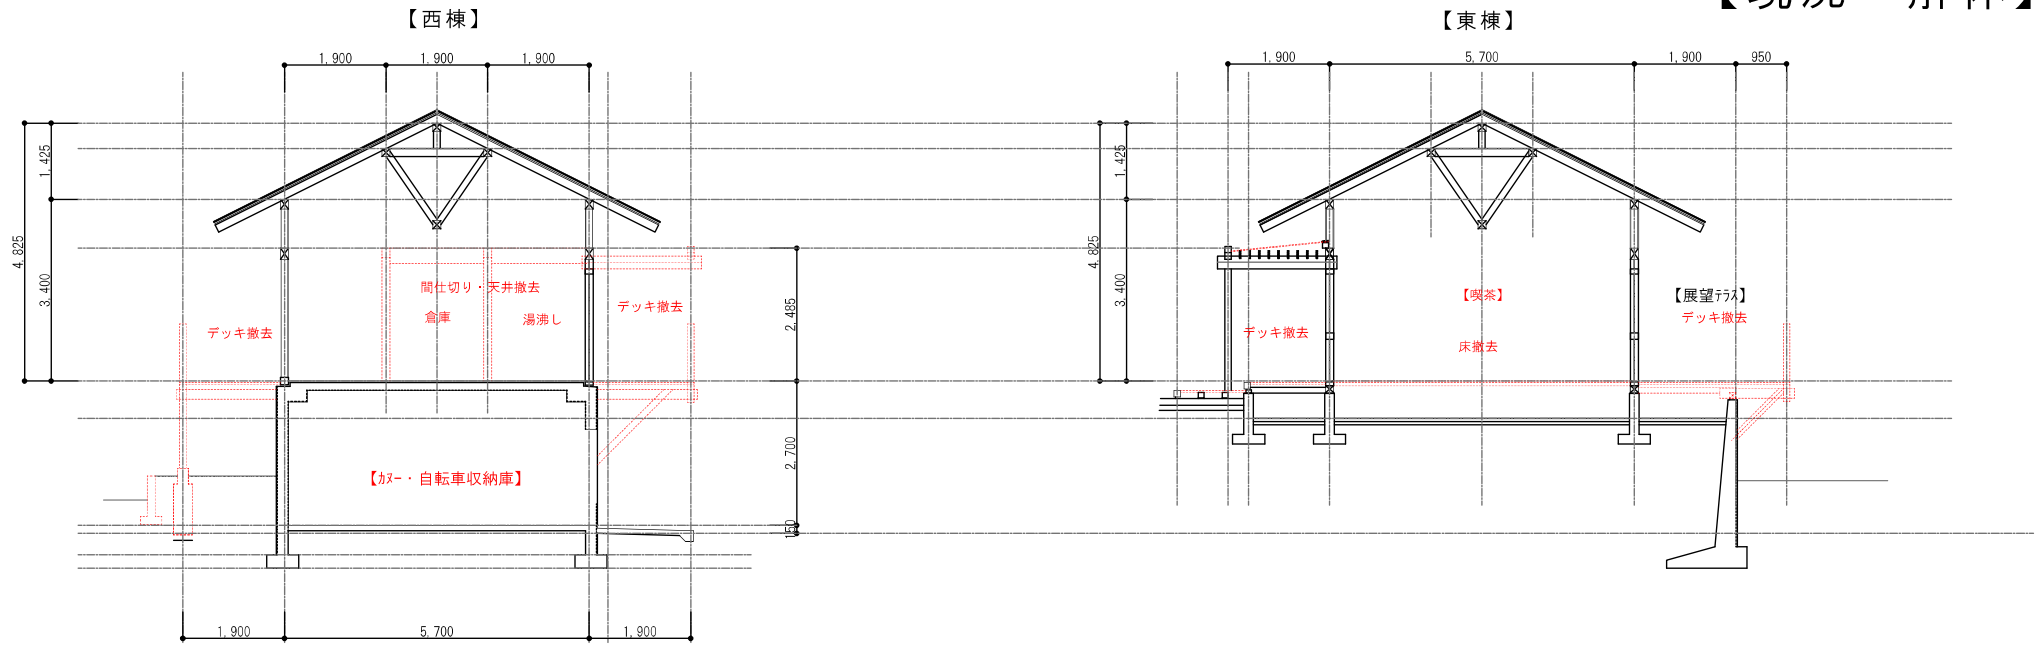

【解体】 1 F Plan 1/100

【改修】 1 F Plan 1/100

# 【改修】

川より全体を望む

【現況】  
事務所周り

【リニューアル後】  
ショップより全体を望む

イートインコーナー

イートインから全体を望む

新デッキテラス

テラスよりテイクアウトコーナーを見る