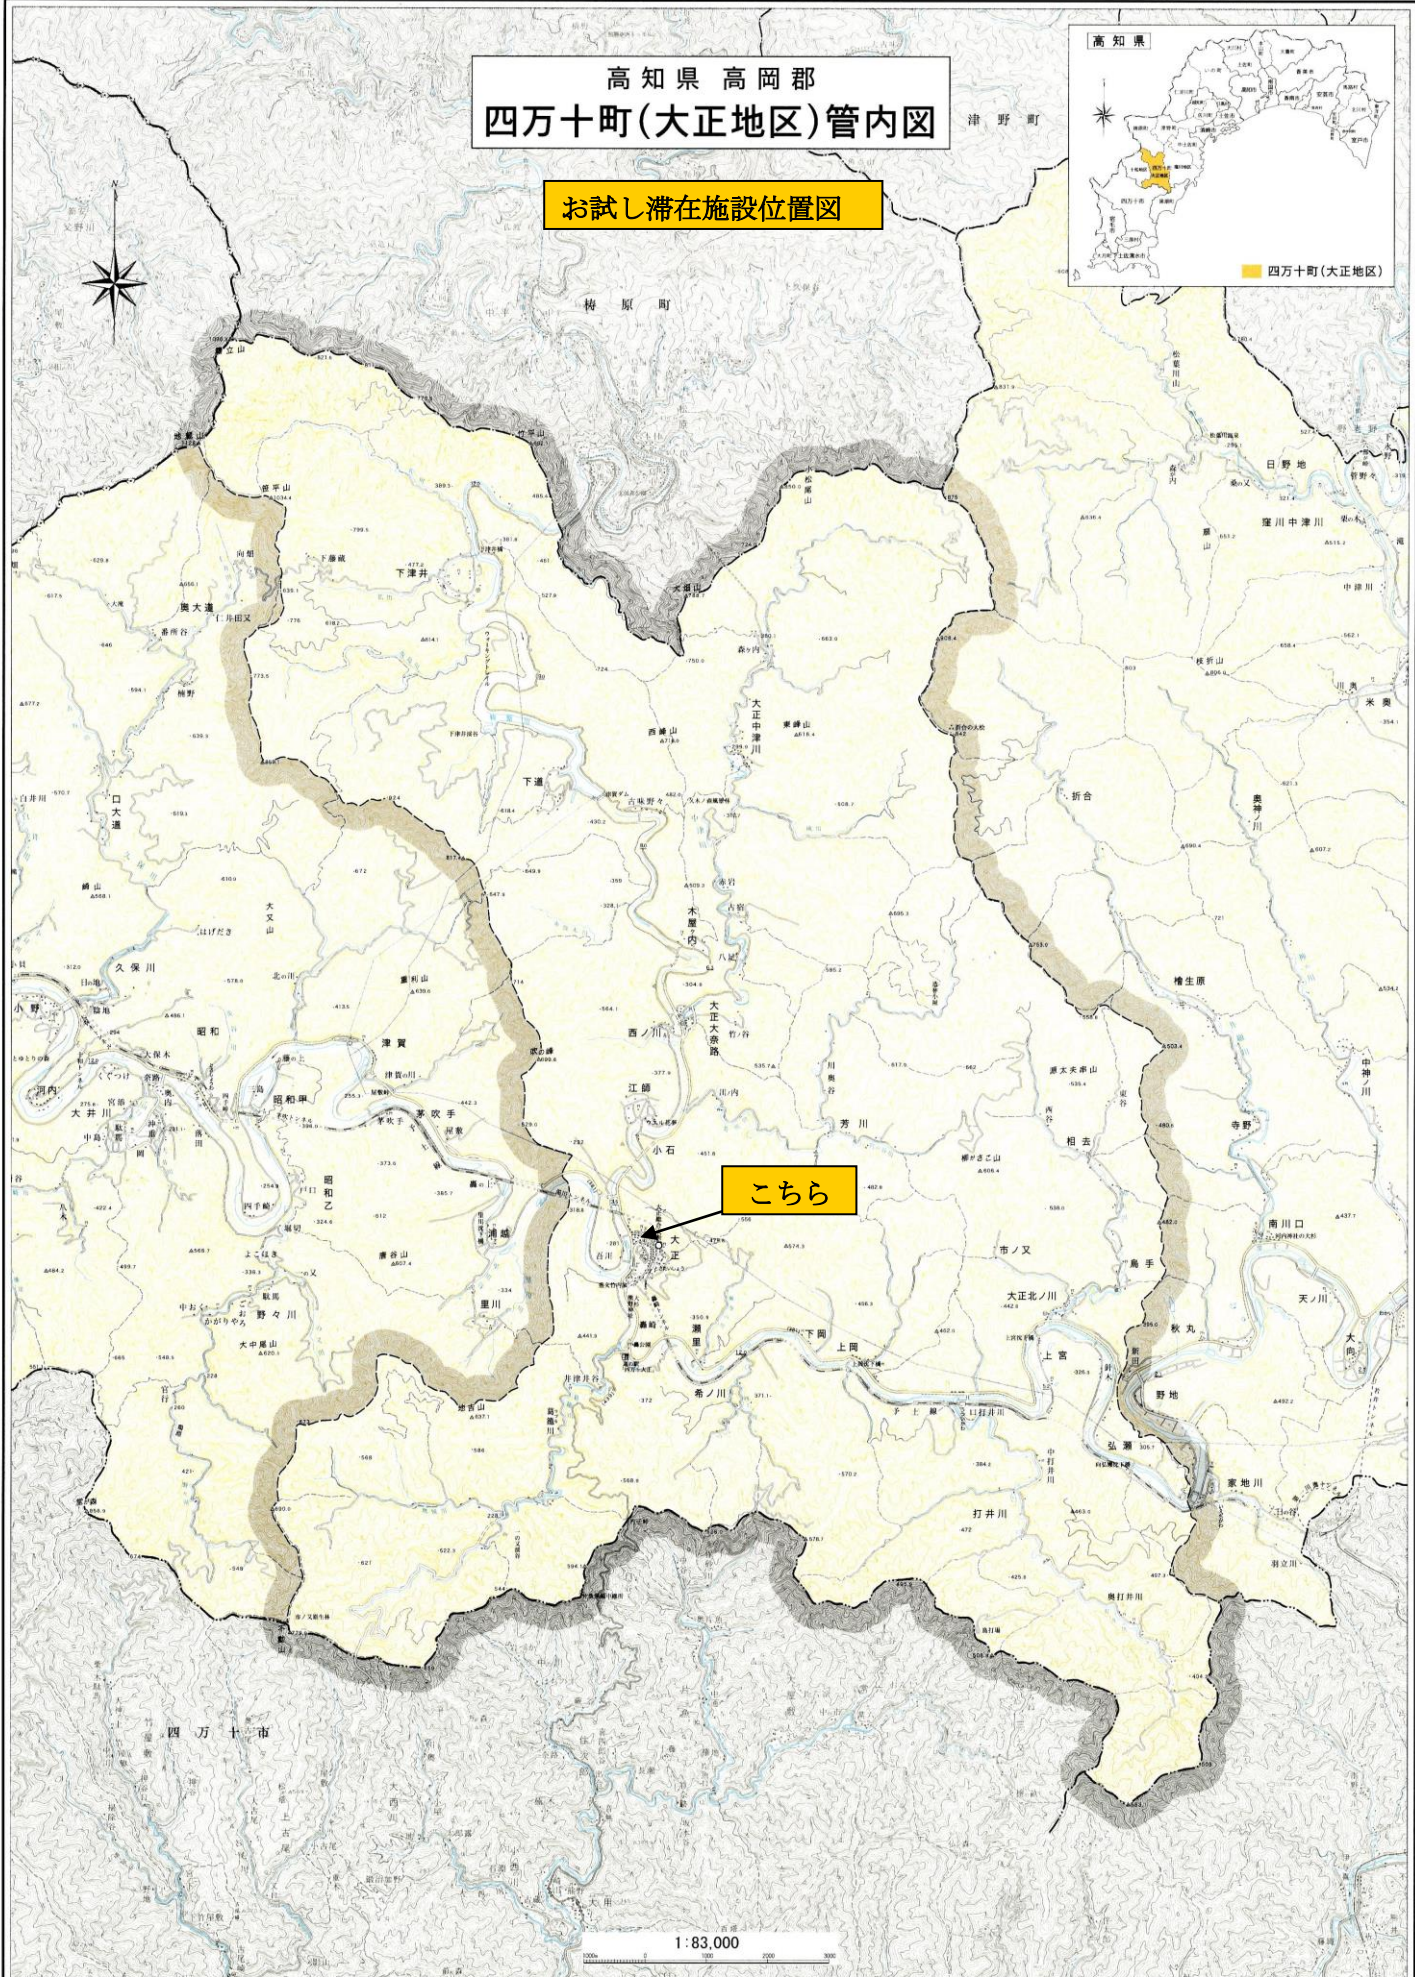

高知県 高岡郡
四万十町(大正地区)管内図

お試し滞在施設位置図

高知県高岡郡四万十町役場

この地図は、国土院院長の承認を得て、同院発行の5万分1地形図を複製したものである。(承認番号 平20内院 第 4 号)

こちら

中津川小学校
体育校

中津川

中津川
緑の家

ソーク

(特)

ソーク