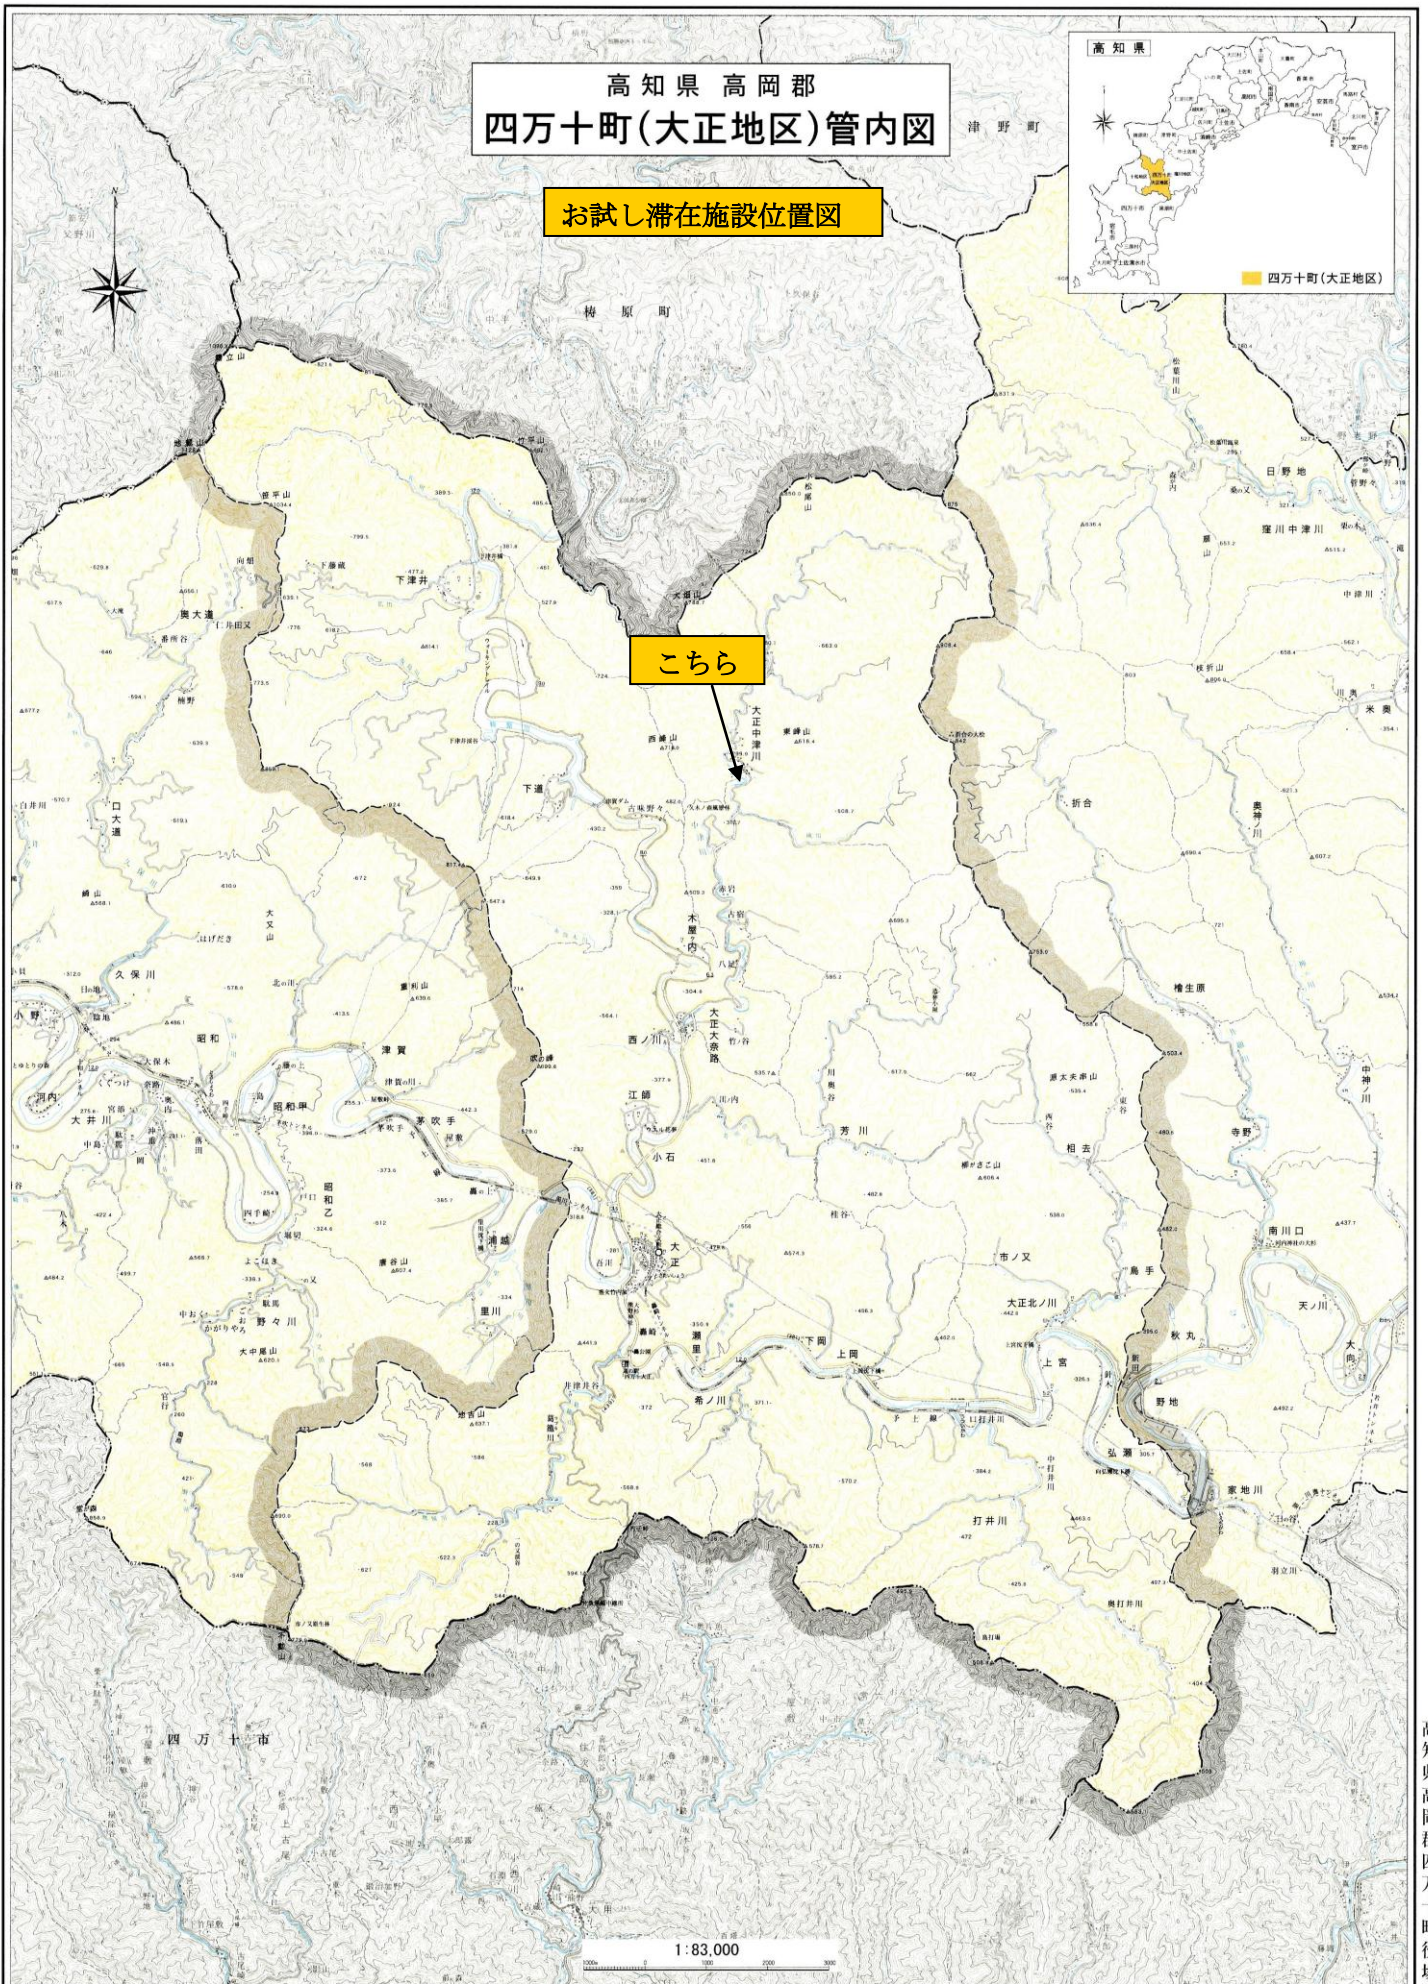

高知県 高岡郡 四万十町(大正地区)管内図

お試し滞在施設位置図

こちら

高知県高岡郡四万十町役場

この地図は、国土地理院院長の承認を得て、同院発行の5万分1地形図を複製したものである。(承認番号 平20内規、第 4 号)

こちら

中津川小学校
体育校

中津川

中津川
緑の広場

ソーク

(作)

ソーク