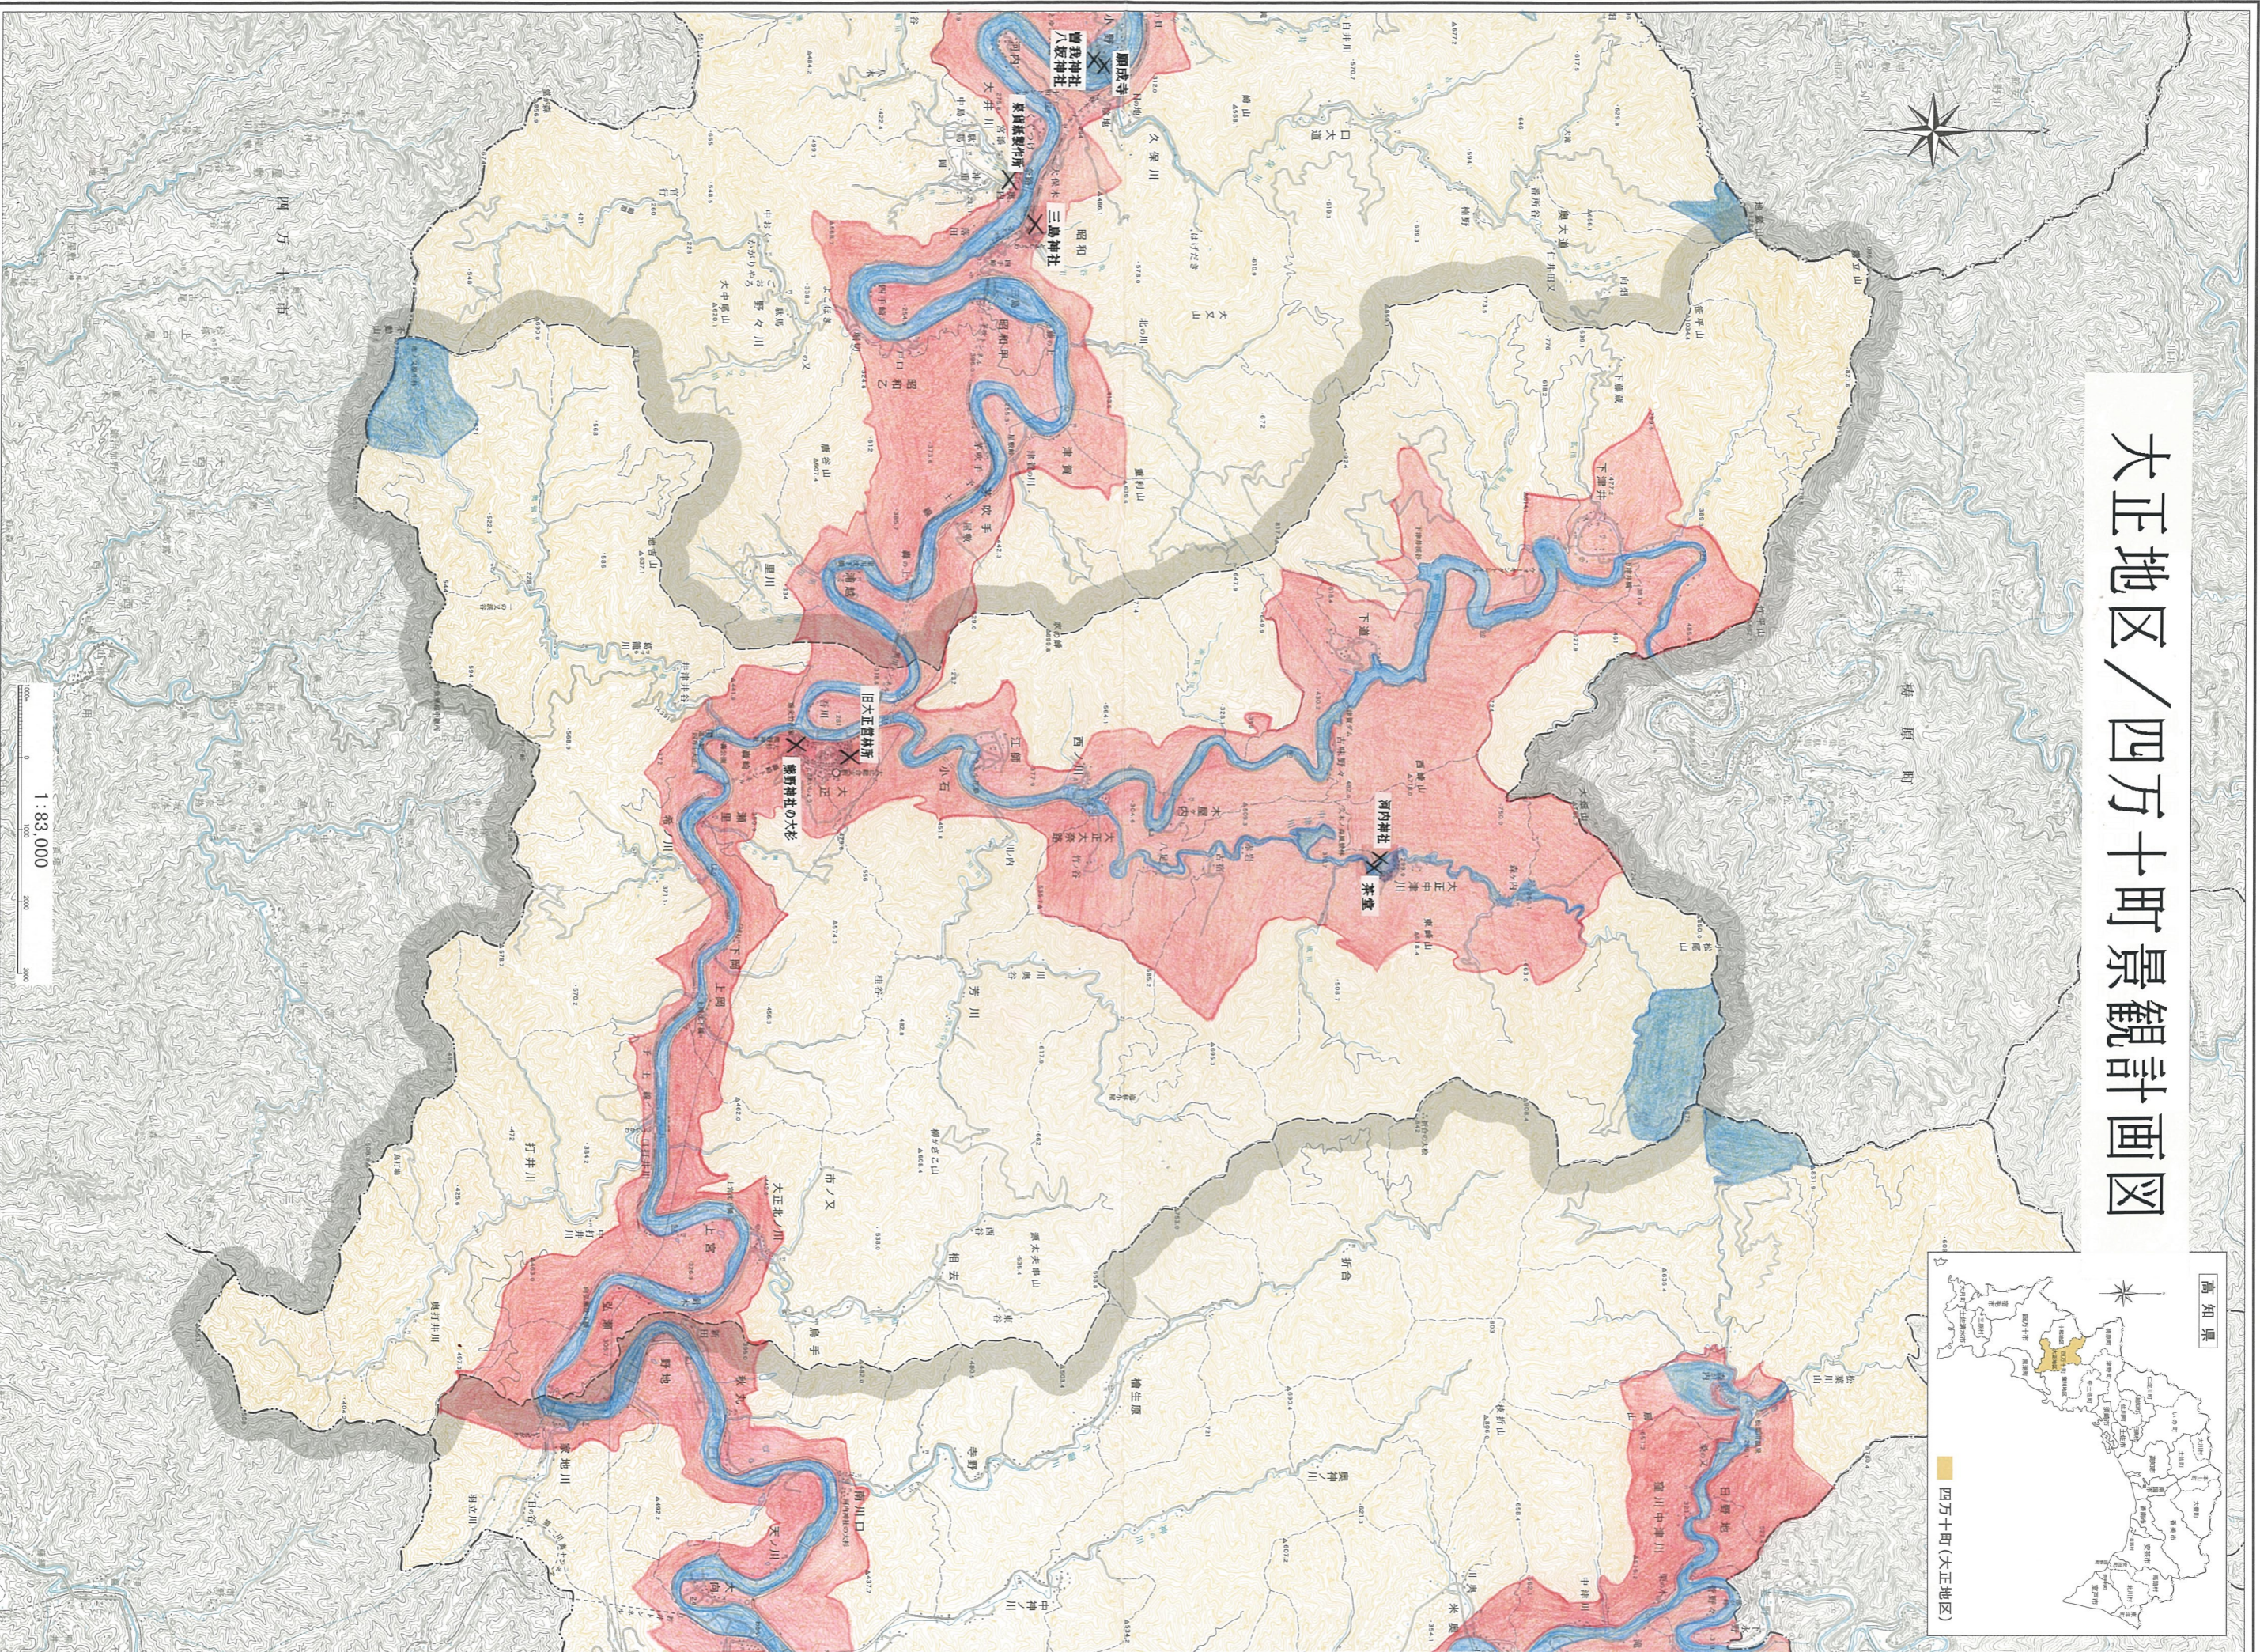

大正地区／四万十町景観計画図

この地図は、国土地理院長の承認を得て、同院発行の5万分1地形図を複製したものである。(承認番号 平20国地 第 4 号)

高知県高岡郡四万十町役場 高知市野西町2-17-25-101 ☎(088)845-2081 (株)之瀬印製社