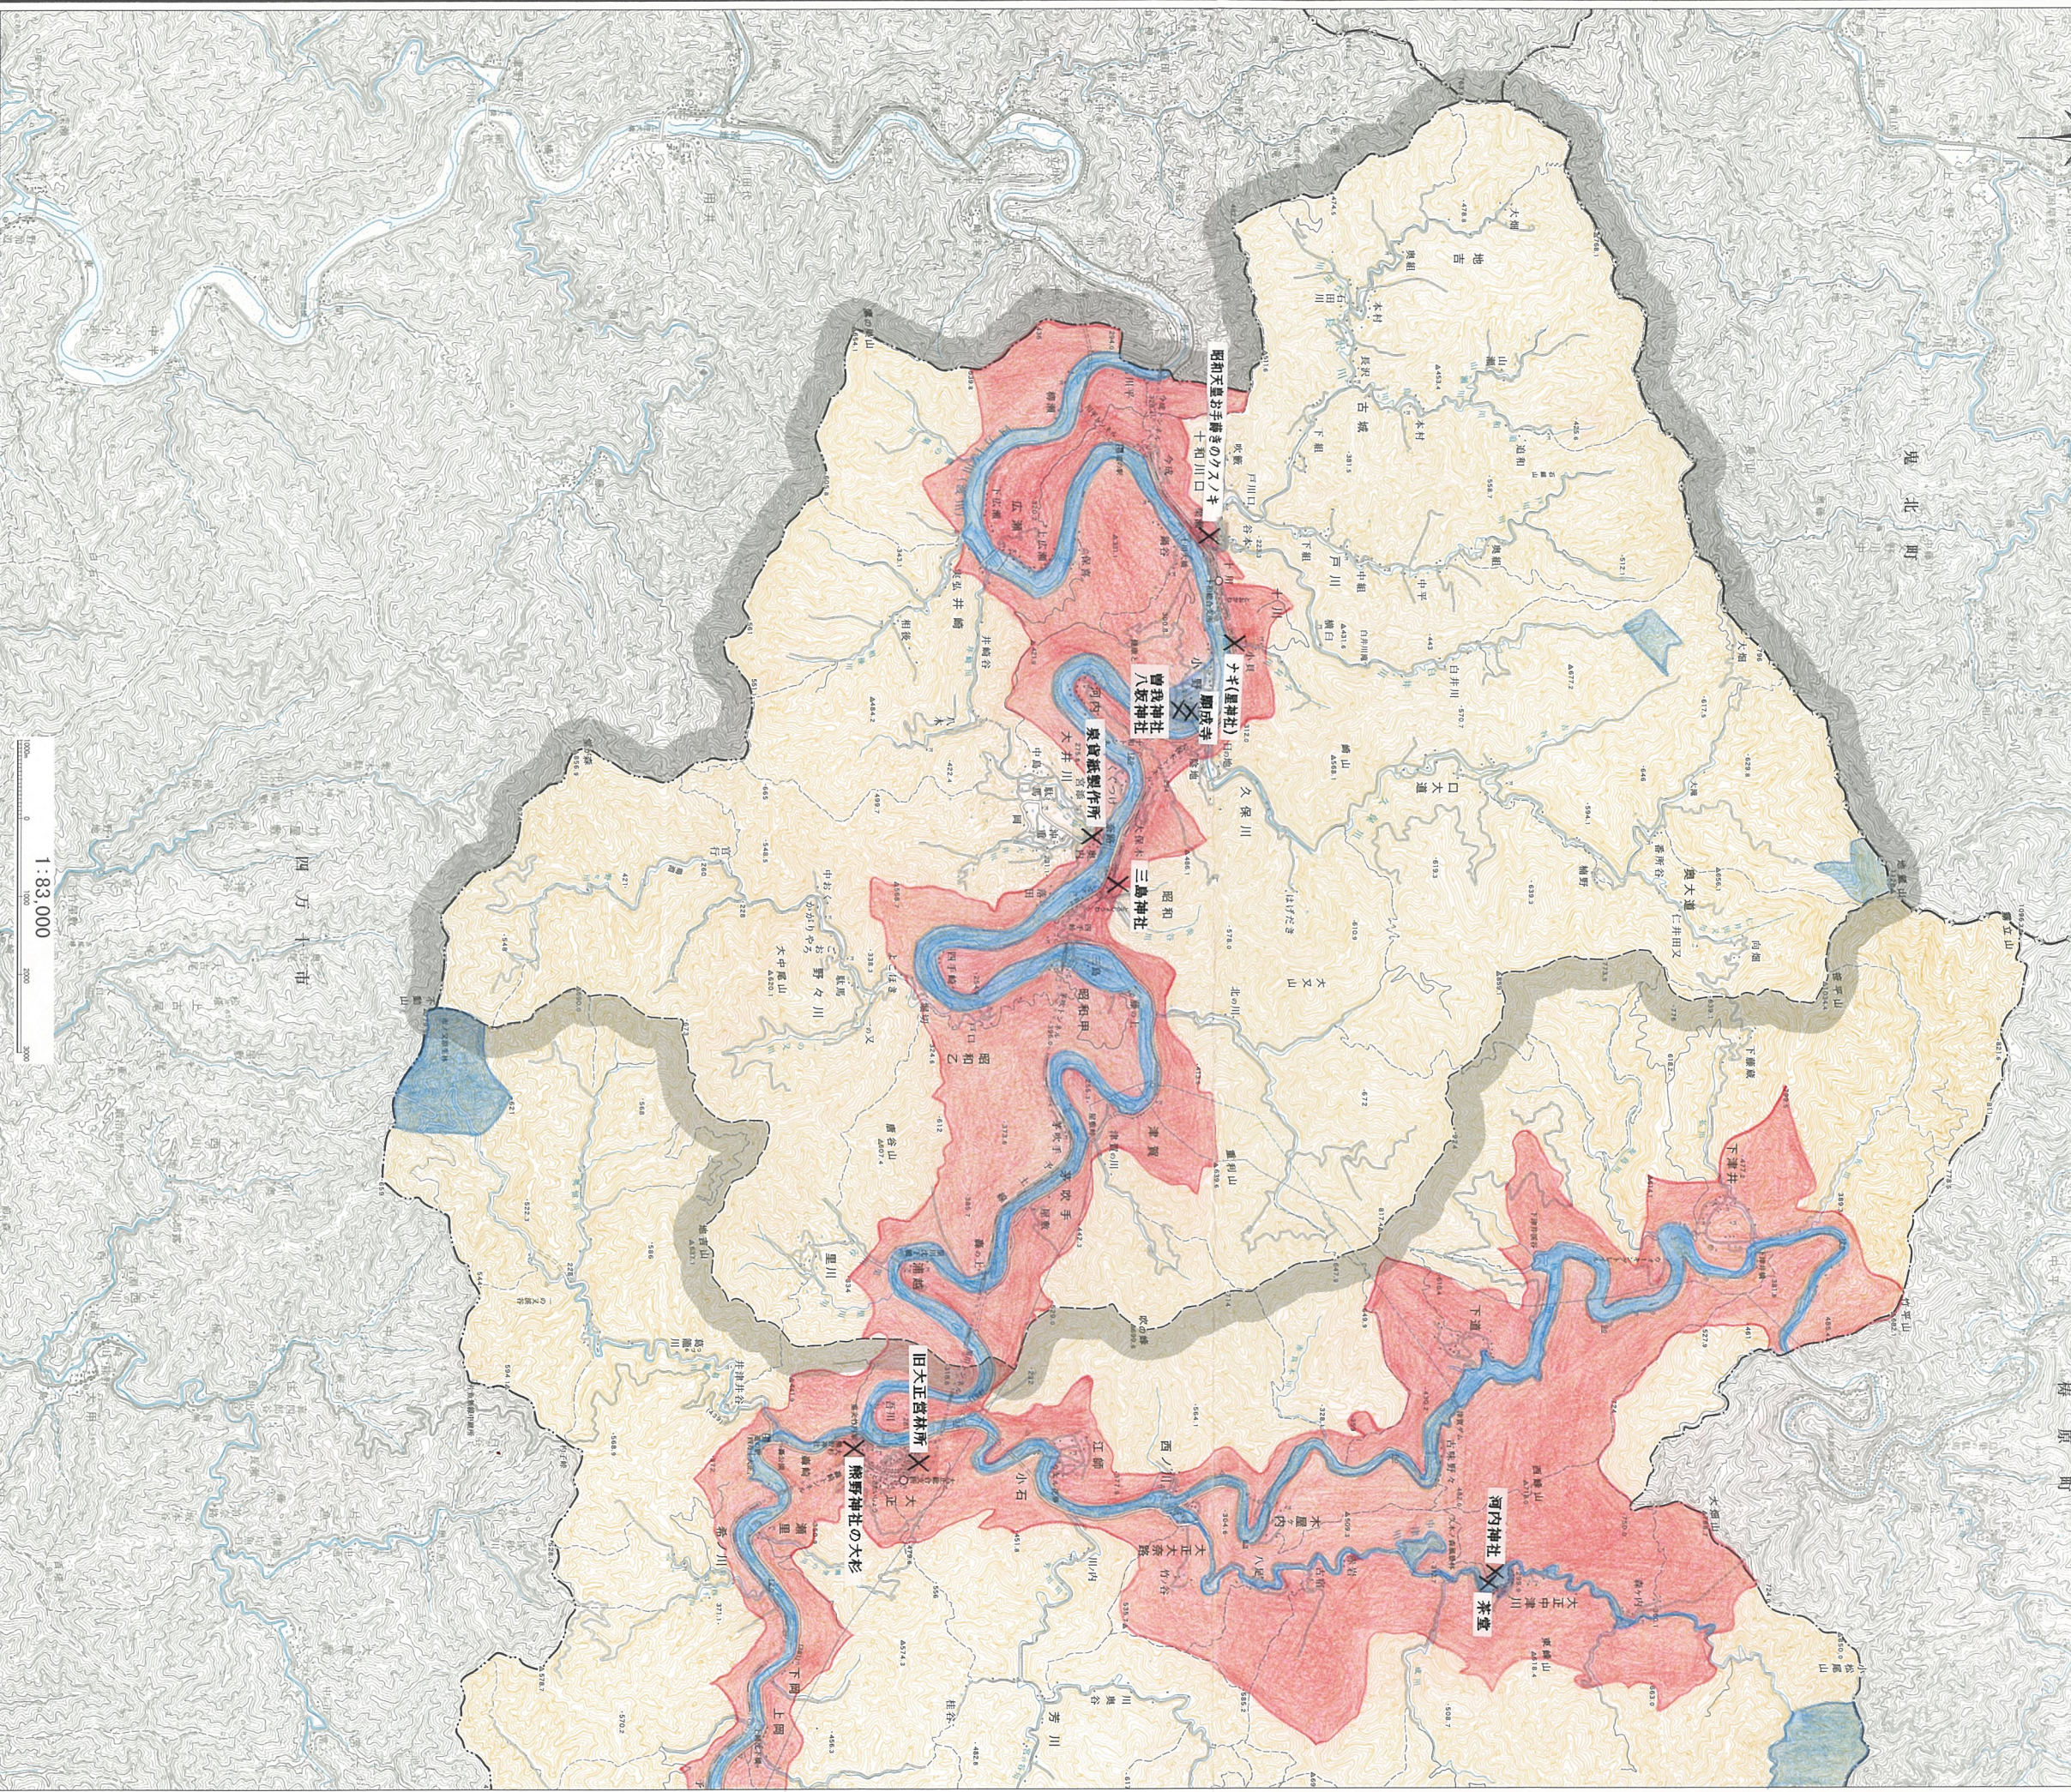

# 十和地区／四万十町景観計画図

この地図は、国土院測量法の承認を得て、同院発行の5万分1地形図を複製したものである。(承認番号 平20四環 第 4 号)

高知県高岡郡四万十町役場

高知市鶴野西町2-17-25-101 ☎(088)845-2081 (株)之國印刷社