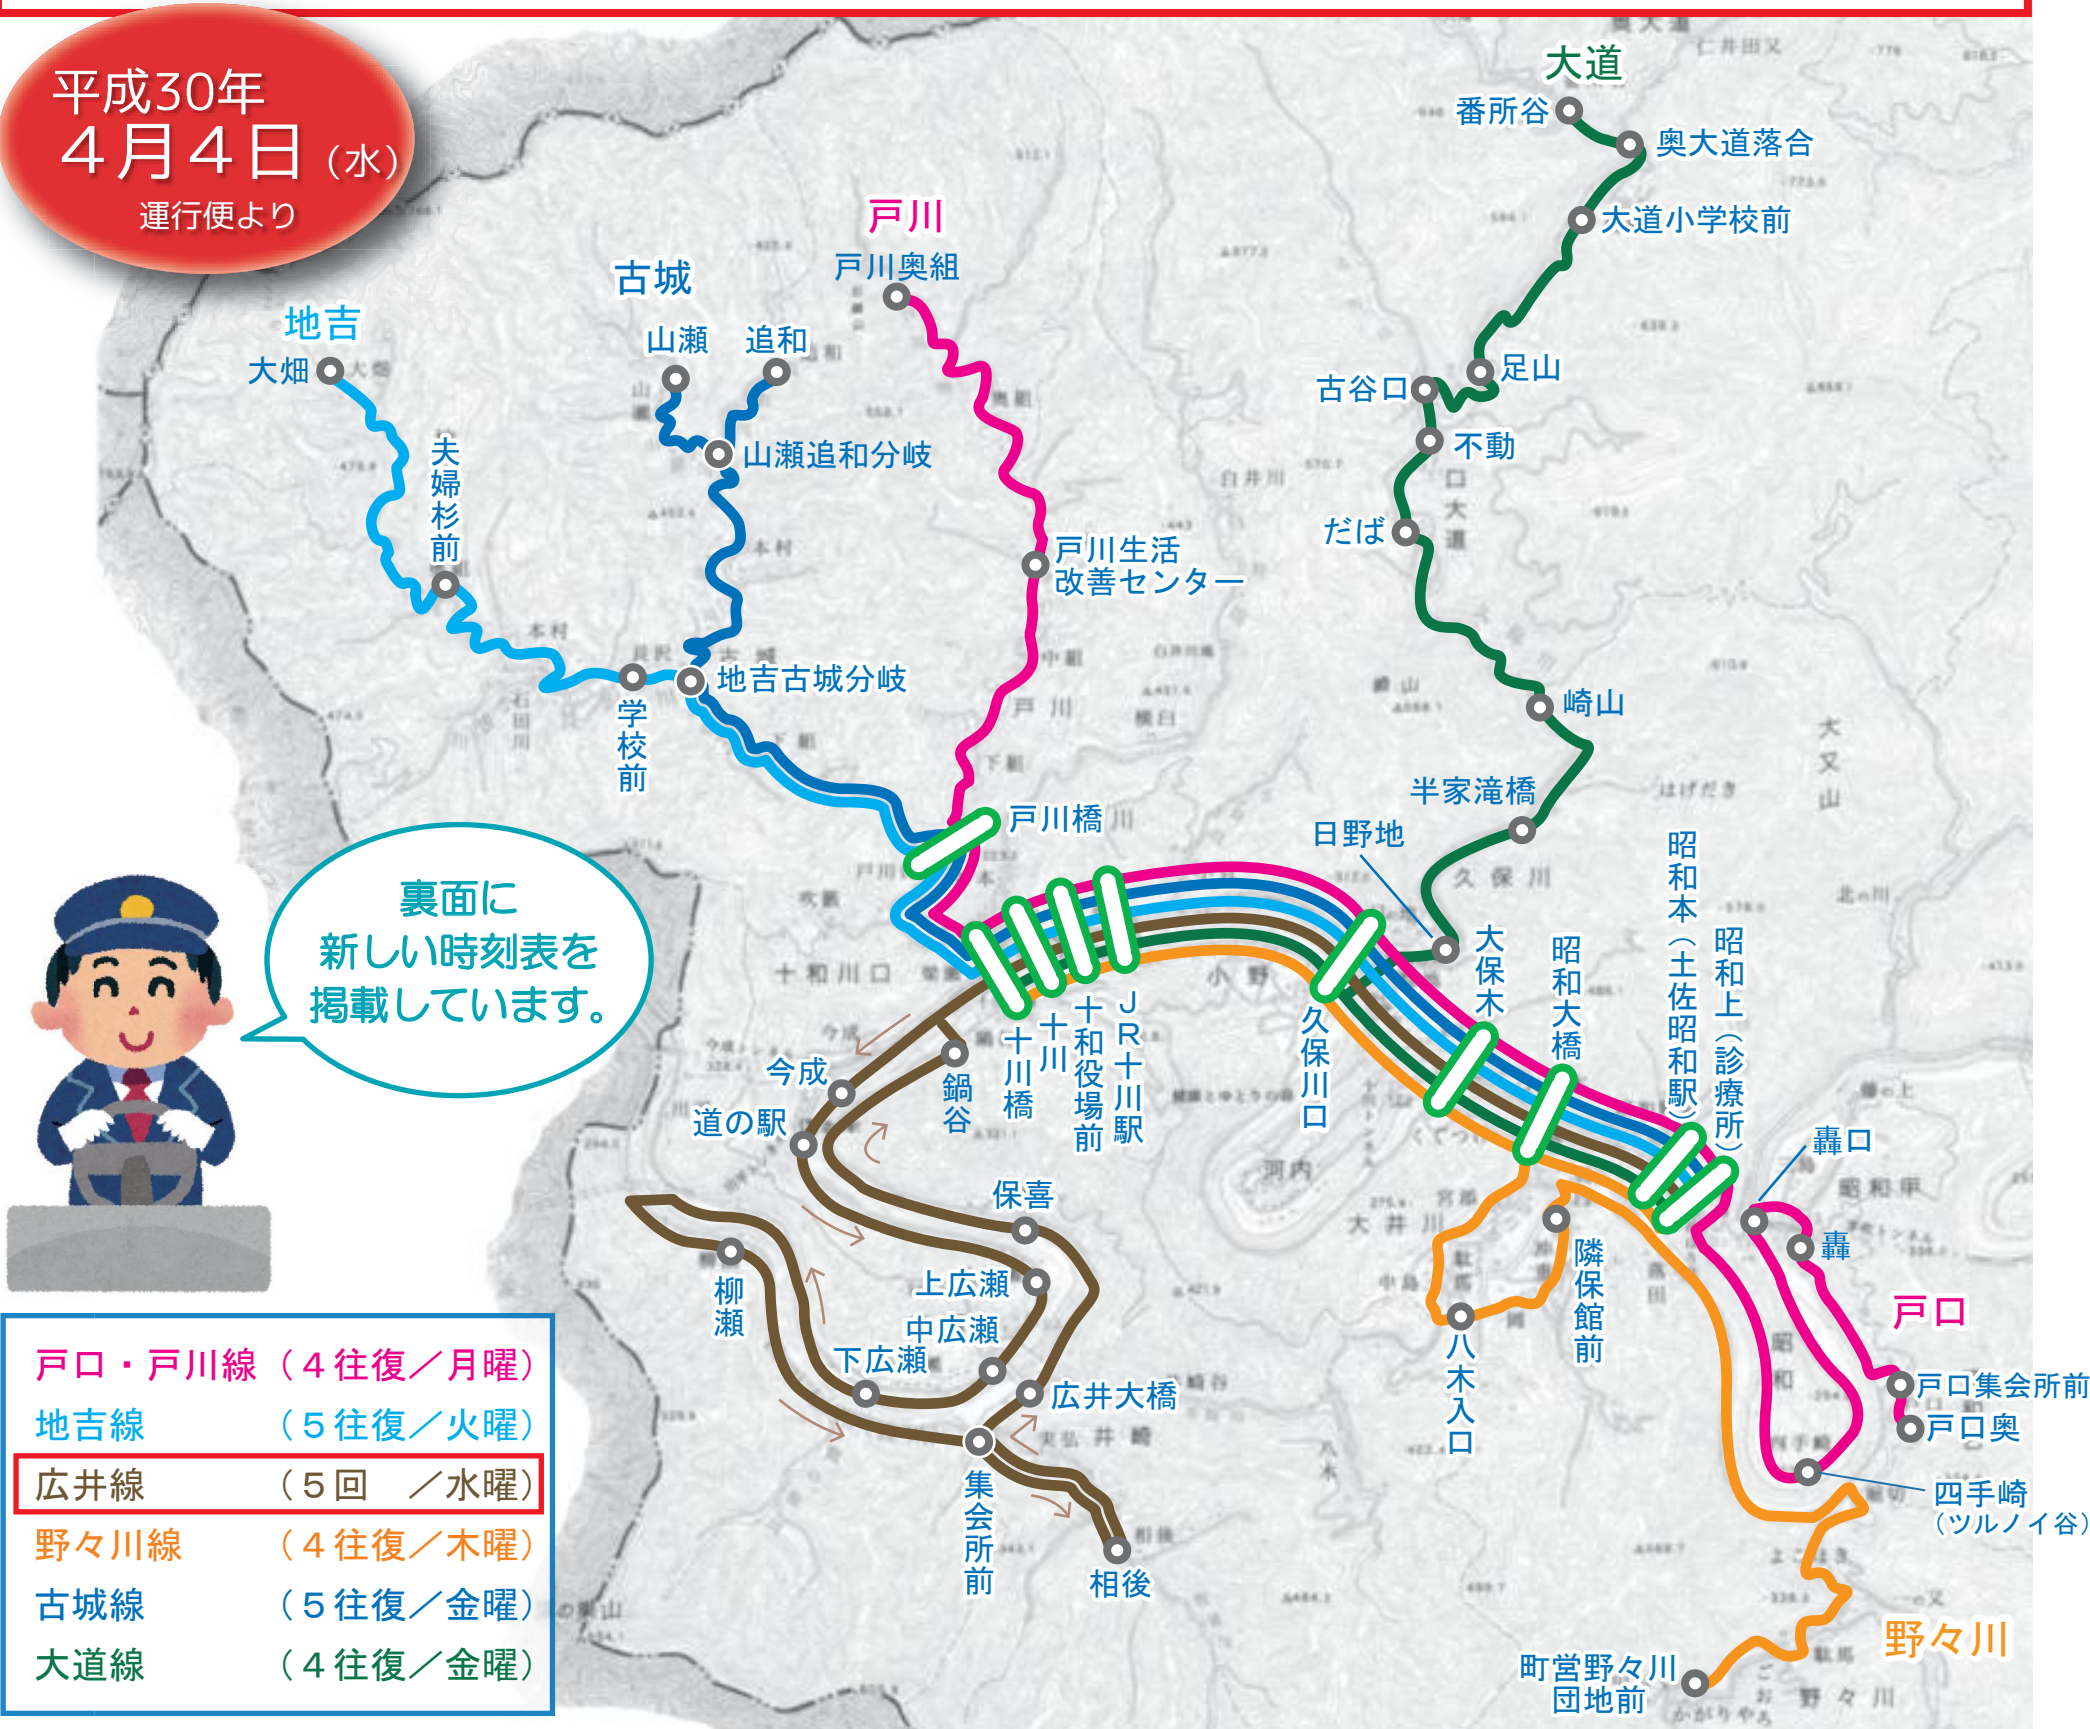

四万十町の
元気につなげる
とりくみ

十和地域コミュニティバス

— より使いやすく！運行ダイヤが変わります！ —

これまで木曜日に運行していた広井線を、地域の要望等を踏まえて水曜日の運行に変更します。
この変更により、十川ー昭和間のコミュニティバスが月曜日から金曜日まで、平日は毎日運行することとなり、より利便性が向上します。ますますのご利用をお願いいたします。

平成30年
4月4日(水)
運行便より

裏面に
新しい時刻表を
掲載しています。

戸口・戸川線	(4往復/月曜)
地吉線	(5往復/火曜)
広井線	(5回 /水曜)
野々川線	(4往復/木曜)
古城線	(5往復/金曜)
大道線	(4往復/金曜)

大正方面への路線バスや
JR予土線に可能な限り
接続するダイヤとなっています。

《コミュニティバス利用の際の注意点》

- どなたでもご利用いただけます。ただし、路線ごとに運行する曜日が決まっているのでご注意ください。
- 国道沿線以外では、停留所でない場所でも乗降が可能です。乗る時は必ず手を挙げて運転手にわかるように合図をしてください。また、降車の際は降りたい場所を前もって運転手にお知らせください。
- 運賃はバスを降りる時に、運賃箱にお入れ下さい。

火曜運行

地吉線 (大畑～十川橋～昭和上 (診療所))

大畑	夫婦 杉 前	古城 小学 前	地吉 古城 分岐	十川 橋	十和 役場 前	十川 駅	久保川 口	大保木	昭和 大橋	昭和 本	昭和 上
6:25	6:33	6:39	6:40	6:47	6:48	6:48	6:51	6:53	6:54	6:55	6:55
8:10	8:18	8:24	8:25	8:32	8:33	8:33	8:36	8:38	8:39	8:40	8:40
10:28	10:36	10:42	10:43	10:50	10:51	10:51	10:54	10:56	10:57	10:58	10:58
12:30	12:38	12:44	12:45	12:52	12:53	12:53	12:56	12:58	12:59	13:00	13:00
16:33	16:41	16:47	16:48	16:55	16:56	16:56	16:59	17:01	17:02	17:03	17:03

金曜運行

古城線 (昭和上 (診療所)～十川～山瀬～追和～十川～昭和上 (診療所))

昭和 上	昭和 本	昭和 大橋	大保木	久保川 口	十川 駅	十和 役場 前	十川 橋	地吉 古城 分岐	山瀬 追和 分岐	山瀬	追和	山瀬 追和 分岐	地吉 古城 分岐	十川 橋	十和 役場 前	十川 駅	久保川 口	大保木	昭和 大橋	昭和 本	昭和 上
-	-	-	-	-	-	-	-	-	-	6:19	6:28	6:33	6:40	6:47	6:48	6:48	6:51	6:53	6:54	6:55	6:55
7:38	7:38	7:39	7:40	7:42	7:45	7:45	7:46	7:53	8:00	8:04	8:13	8:18	8:25	8:32	8:33	8:33	8:36	8:38	8:39	8:40	8:40
9:56	9:56	9:57	9:58	10:00	10:03	10:03	10:04	10:11	10:18	10:22	10:31	10:36	10:43	10:50	10:51	10:51	10:54	10:56	10:57	10:58	10:58
11:30	11:30	11:31	11:32	11:34	11:37	11:37	11:38	11:45	11:52	11:56	12:05	12:10	12:17	12:24	12:25	12:25	12:28	12:30	12:31	12:32	12:32
14:02	14:02	14:03	14:04	14:06	14:09	14:09	14:10	14:17	14:24	14:28	14:37	14:42	14:49	14:56	14:57	14:57	15:00	15:02	15:03	15:04	15:04
16:01	16:01	16:02	16:03	16:05	16:08	16:08	16:09	16:16	16:23	16:27	16:36	-	-	-	-	-	-	-	-	-	-