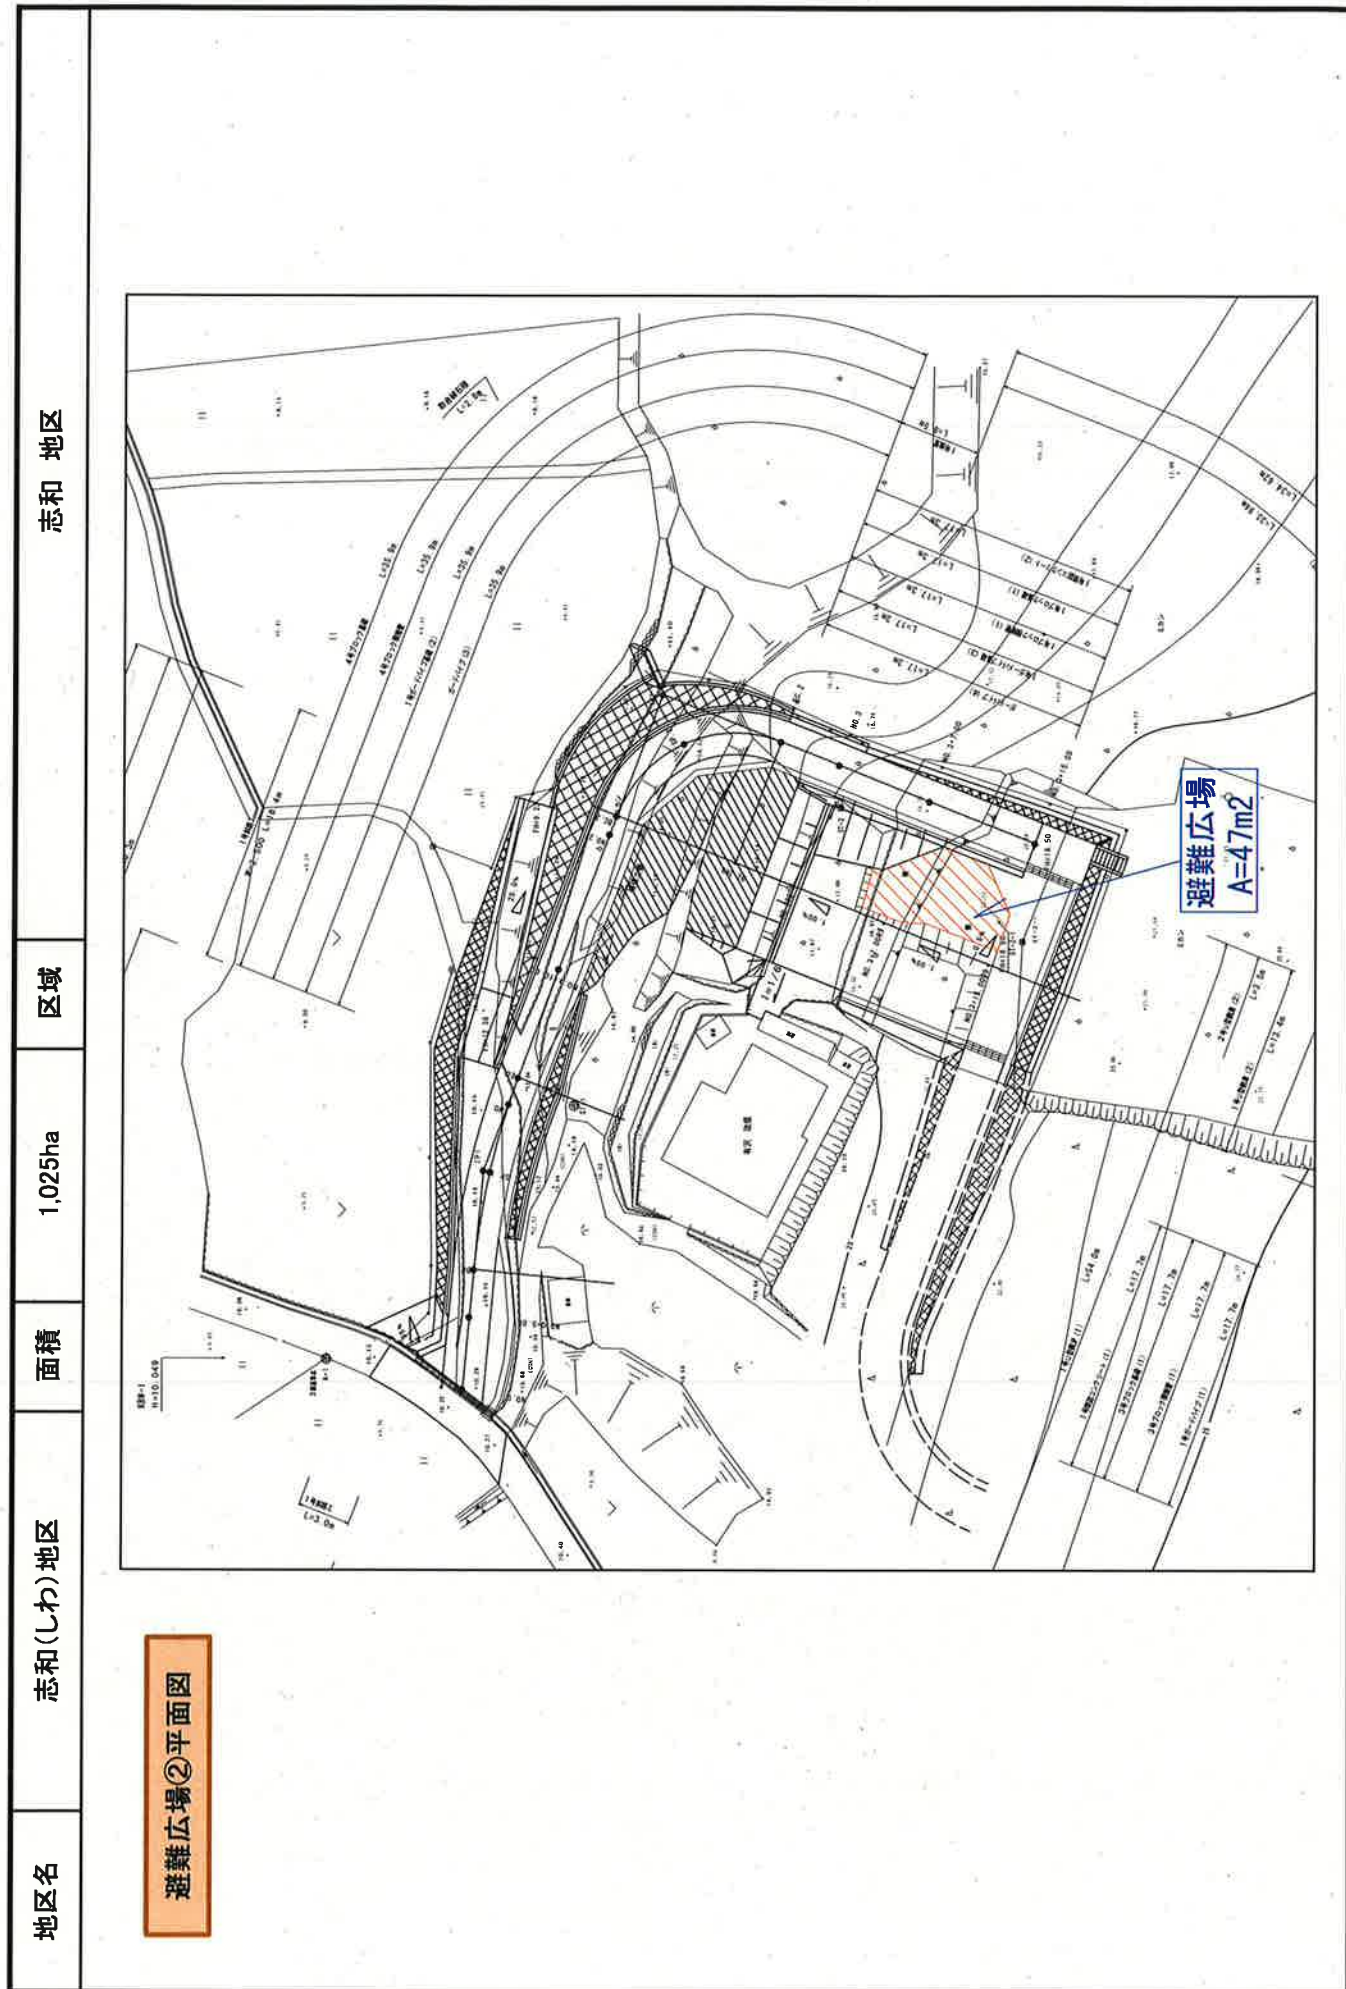

地区名	志和(しわ)地区	面積	1,025ha	区域	志和地区
-----	----------	----	---------	----	------

町道計画平面図