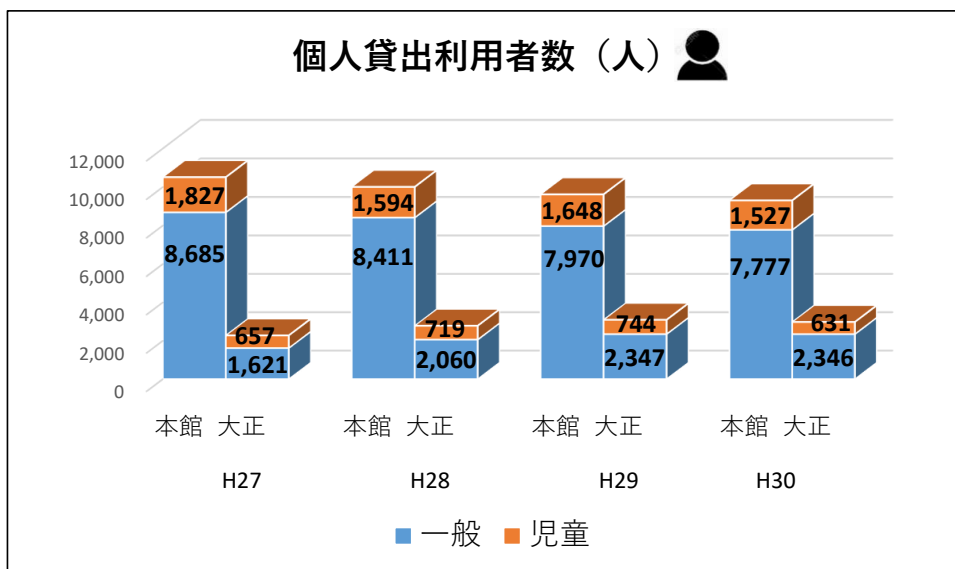

個人貸出利用者数

	本館			大正分館		
	総数	一般	児童	総数	一般	児童
H30	9,304	7,777	1,527	2,977	2,346	631
H29	9,618	7,970	1,648	3,091	2,347	744
H28	10,005	8,411	1,594	2,779	2,060	719
H27	10,512	8,685	1,827	2,278	1,621	657

個人貸出冊数

	本館			大正分館		
	総数	一般	児童	総数	一般	児童
H30	36,007	28,583	7,424	12,011	8,695	3,316
H29	31,291	24,825	6,466	10,308	7,351	2,957
H28	32,947	26,468	6,479	9,188	6,378	2,810
H27	33,832	26,830	7,002	7,527	5,170	2,357