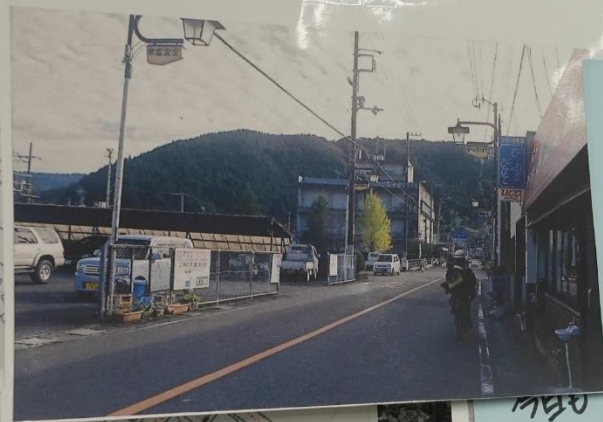

四万十町文化的施設整備事業

窪川駅前
農協米検査場
最初のみどり市

町政
たくさんの人を来たり
米店が賑わっていた

四万十町文化的施設整備事業 町民協働ワークショップ 全5回の予定（調整中）

- 【第1回】2020年 8月23日（実施済）
- 【第2回】2020年11月23日
- 【第3回】2020年12月後半（予定）
- 【第4回】2021年 2月後半（予定）
- 【第5回】2020年 4月後半（予定）

汽車
今も
乗る
窪川駅前昭和26年
写真が懐かしい!!
イベント来え!!!

頑張ろう!!

町民協働ワークショップ〈全5回シリーズ〉

四万十町のまちの記憶を探る

～コンテンツづくりから考える四万十町文化的施設～

第2回 11月23日（月・祝）13:30～16:00

会場：農村環境改善センター／主催：四万十町教育委員会生涯学習課

内容：昔と今の写真を使ってまちの記憶を探ります。（今回は、まちに出て今の写真を撮影します！）