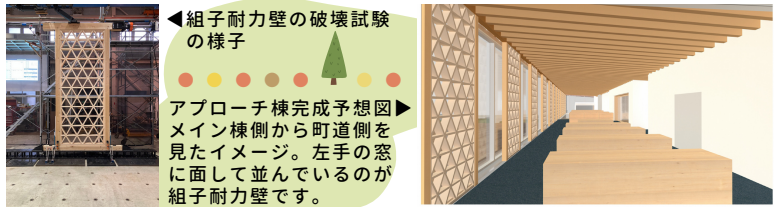

設計こだわりポイント **たくさんあります、3つをご紹介します**

POINT 1 アプローチ棟には四万十ヒノキの付加価値を高める「**組子耐力壁**」を設置！見た目の美しさだけではなく、構造体としても機能します。

はじまっていますサービス計画

図書館のサテライト貸し出し **まだまだ募集中**

現在、町内1箇所ですネット上のシステム「カリコレ」を利用したサテライト貸し出しを行っています。「私たちの地域やグループでも！」というお声をお待ちしています。詳細については図書館までお気軽にお尋ねください。