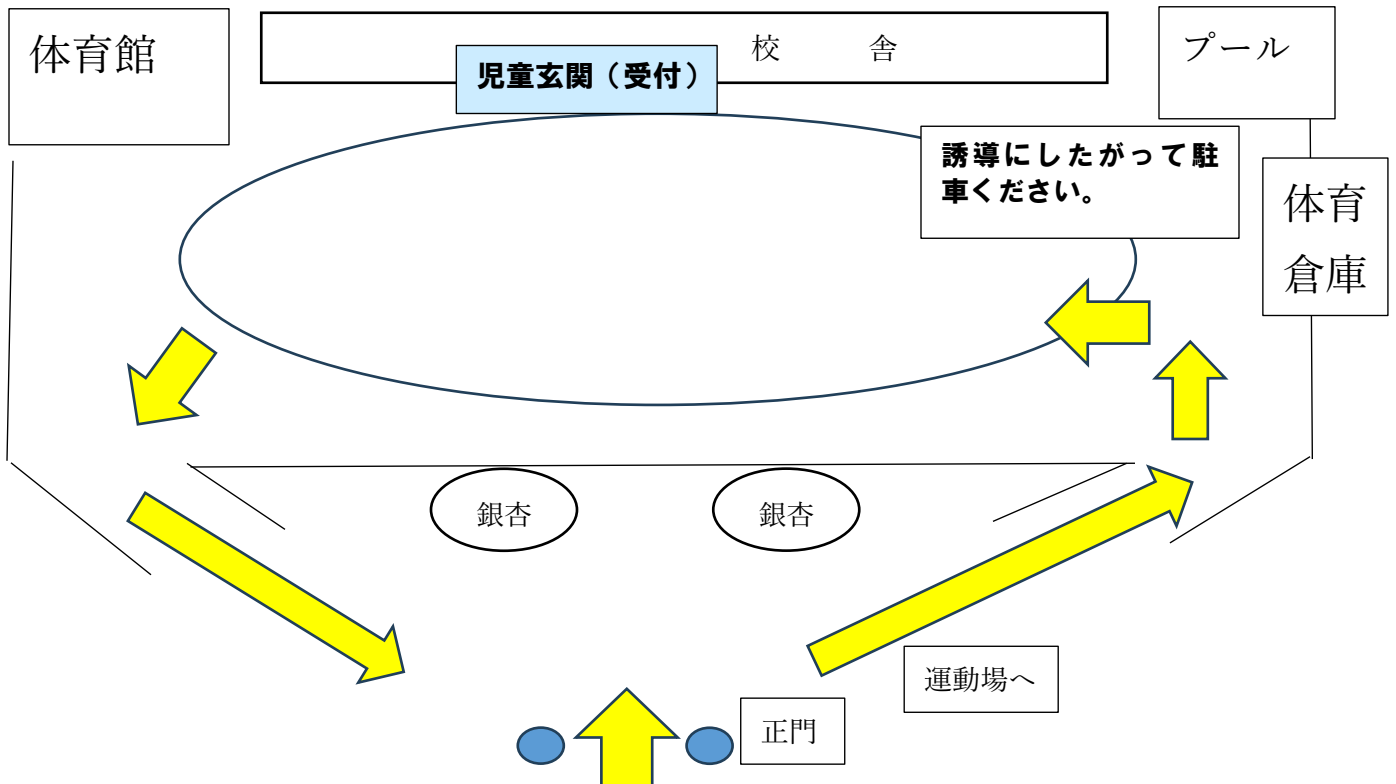

## 参観日のご案内

日時：4月18日(土)

日程：授業参観 9:30~10:15 (各学級)

※子ども達が頑張っています。授業中の私語はご遠慮ください。

児童下校(スクールバス) 10:30

PTA総会 10:40~(体育館)

学年懇談 総会終了後

◆PTA総会の議案書は、当日、お配りします。受付でお受け取りください。

志和・興津地区の方はお子さんの非常持ち出し袋を持参ください。置き場所は、三階図工準備室です。受付で申し出てください。

駐車場として、運動場を開放します。正門を入り、右折をして、坂道を上り、運動場西側寄りお入りください。お帰りの際は、運動場東側から出るようにお願いします。一方通行です。