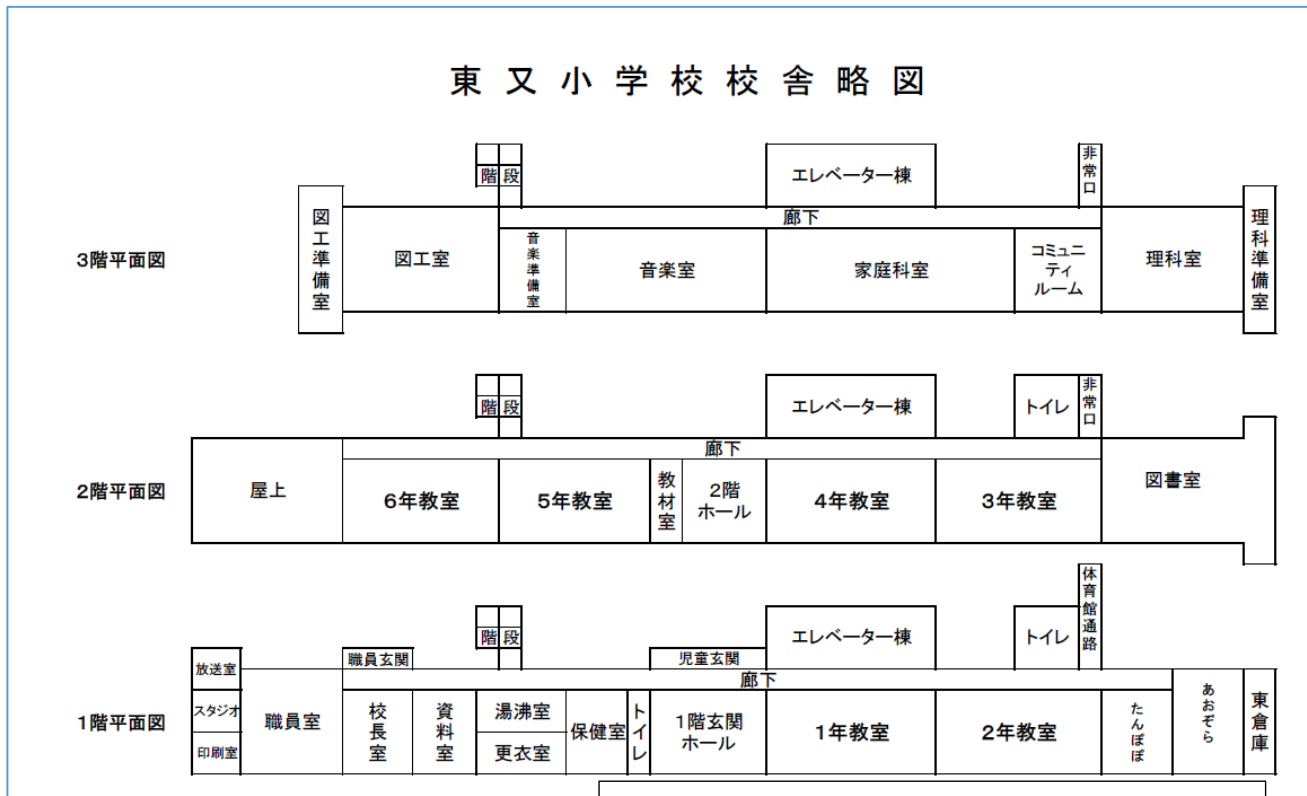

東又小学校校舎略図

1年生・2年生の教室が昨年度と入れ替わっています

大規模改修工事（エレベーター棟、多目的トイレ棟）完了

昨年8月から行っていた工事が3月末に完了しました。児童がエレベーターを日常的に使うことはありませんが、足のケガや病気等で階段での移動が厳しい時に使用します。3年生の給食もエレベーターで教室前まで運ぶようにしました。保護者、地域の方が会合の際には、どうぞご利用ください。

体育館には、多目的トイレ（オストメイト用の設備を備えています）とシャワー室ができました。人感センサー（シャワー室以外）でライトもつきます。また、多目的トイレには、非常用のボタンがあり、職員室にもつながっています。どちらも避難の際には大変助かります。来校の際にご覧ください。

エレベーター横の流しもきれいになりました